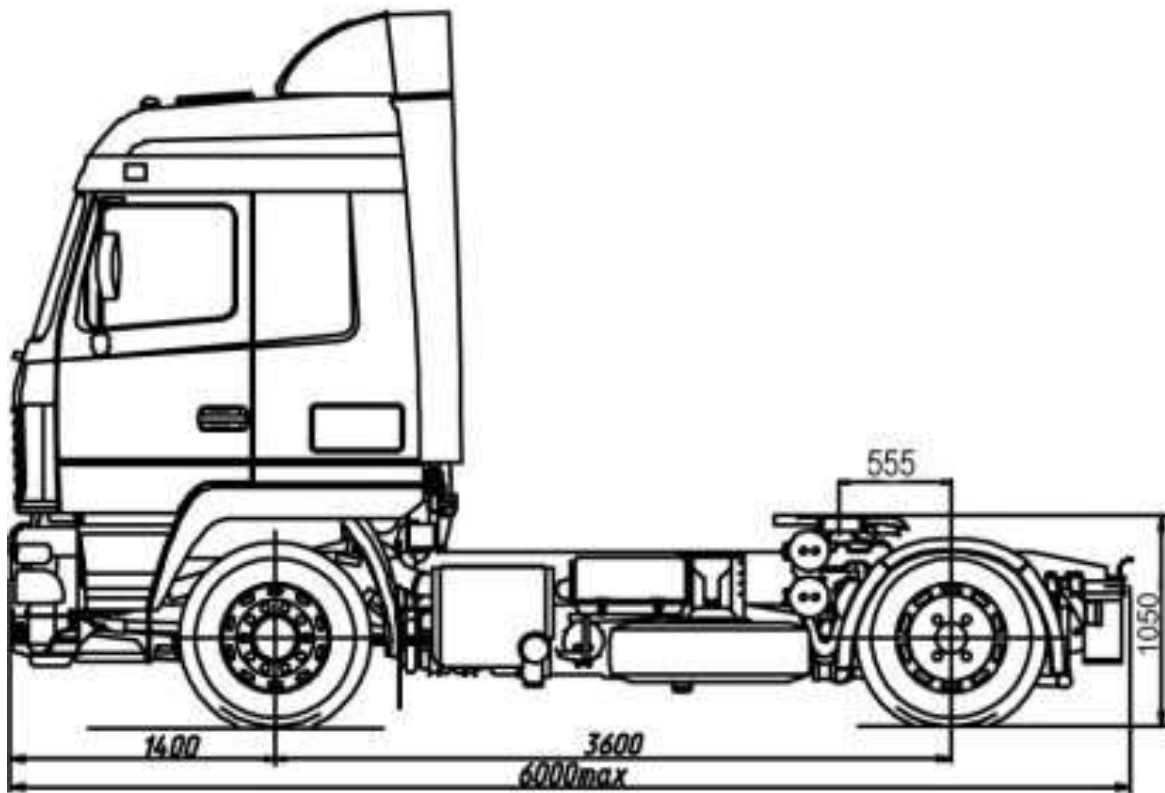

Креслення МАЗ-5440С9-520-030 (ЄВРО-5)

Контактний телефон:
+38(097) 746-67-04
+38(099) 632-13-31
+38(044) 232-02-98

Адреса: Україна, 04060, м. Київ,
вул. Ризька, буд. 73-г, офіс 7
E-mail: tovkst@gmail.com
Website: kievspecteh.com

Код ЄДРПОУ 42623361.
IBAN UA573282090000026003000003717
в АТ «АБ «Південний».