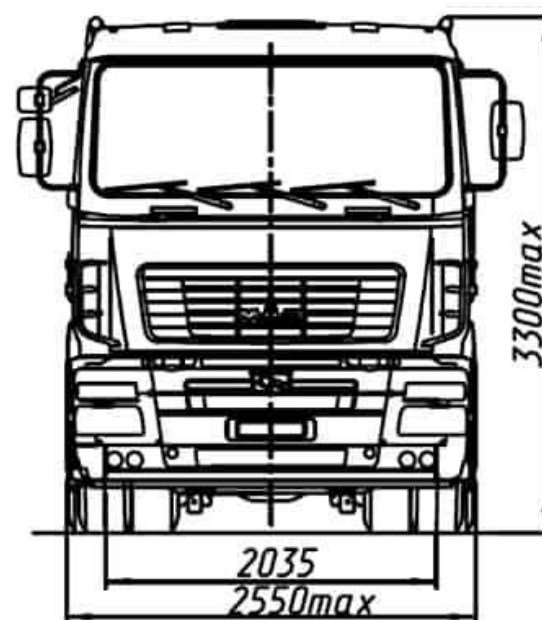

Креслення МАЗ-5440С5-8580-002 (ЄВРО-5)

Контактний телефон:
+38(097) 746-67-04
+38(099) 632-13-31
+38(044) 232-02-98

Адреса: Україна, 04060, м. Київ,
вул. Ризька, буд. 73-г, офіс 7
E-mail: tovkst@gmail.com
Website: kievspecteh.com

Код ЄДРПОУ 42623361.
IBAN UA573282090000026003000003717
в АТ «АБ «Південний».