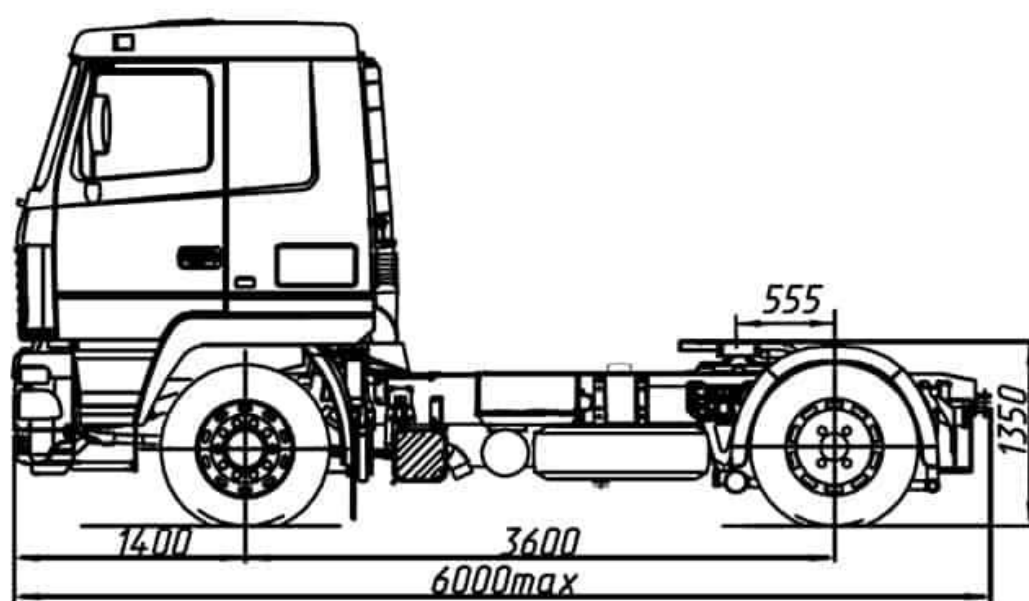

Креслення МАЗ-5440С5-8580-002 (ЄВРО-5)

Контактний телефон:
+38(097) 746-67-04
+38(099) 632-13-31
+38(044) 232-02-98

Адреса: Україна, 04060, м. Київ,
вул. Ризька, буд. 73-г, офіс 7
E-mail: tovkst@gmail.com
Website: kievspecteh.com

Код ЄДРПОУ 42623361.
IBAN UA573282090000026003000003717
в АТ «АБ «Південний».