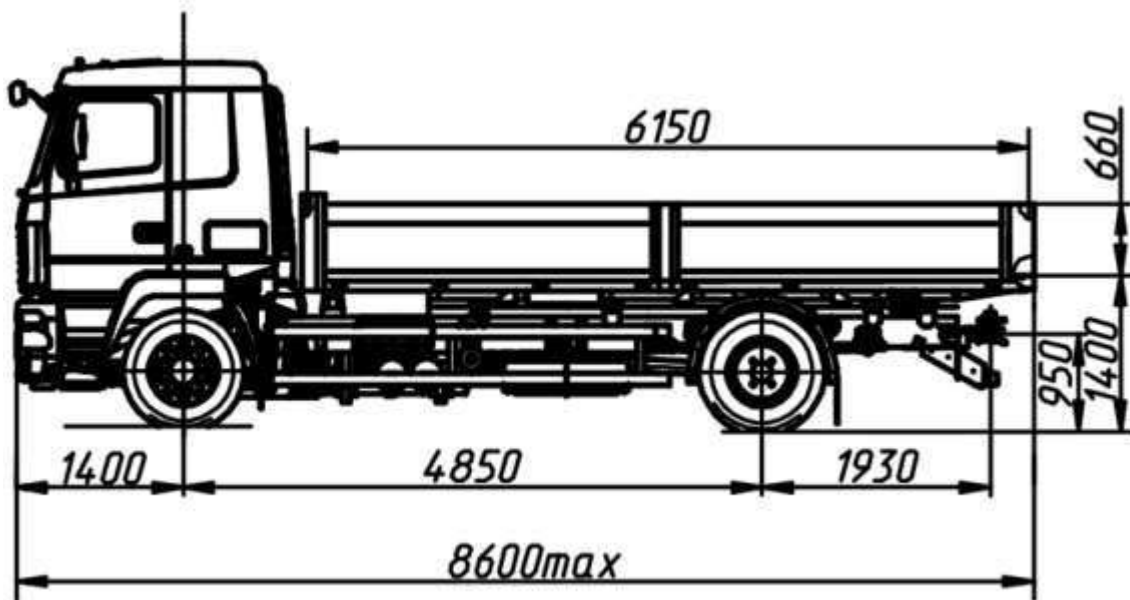

Креслення МАЗ-5340С5-8520-005 (ЄВРО-5)