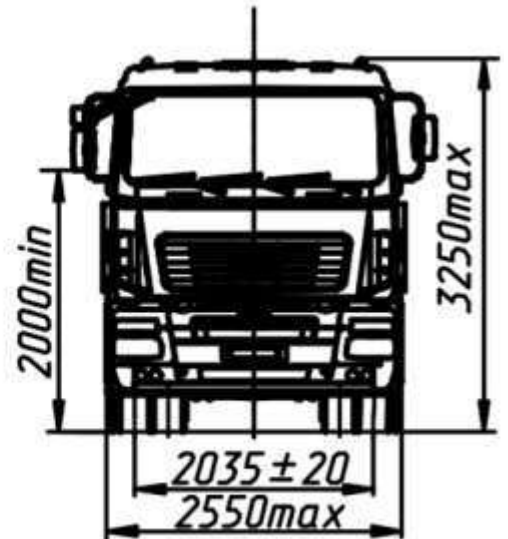

Креслення МАЗ-5340С5-8520-005 (ЄВРО-5)