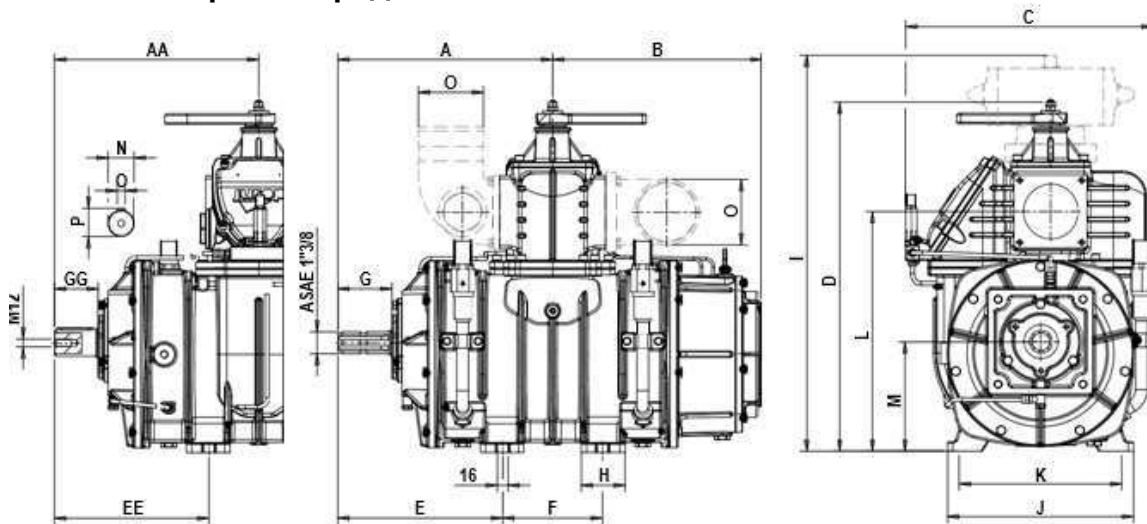

Креслення вакуумного насосу Juгор в двох варіантах

№1 PNR/PNE Пряма передача

PNR/E	A	AA	B	C	D	E	EE	F	G	GG	H	I	J	K	L	M	N	O	P
73	309	284	295	396	496	232	207	153	83	60	65	567,5	270	230	339	147	35	10	38
83	331	306	317,5	396	496	253	230	153	83	60	65	567,5	270	230	339	147	35	10	38
104	329	313	321	380	534,5	253	237	153	83	67	67	606	285	249	367	167,5	40	12	43
124	362	346	353,5	380	534,5	285	269	153	83	67	67	606	285	249	367	167,5	40	12	43
142	355	338	344	423	578	205	188	300	83	67	95	646	320	270	407	190	40	12	43