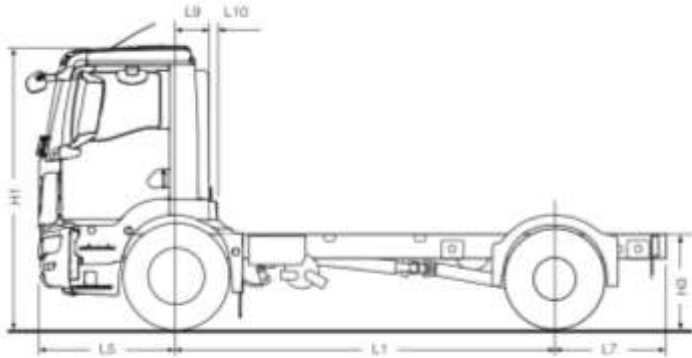

Код ЄДРПОУ 42623361.
ІВАН UA573282090000026003000003717
в АТ «АБ «Південний».

Технічні характеристики шасі MAN 18.250 BL 4x2

Стан	Вживаний
Рік випуску	2010
Пробіг	460 000 км
L1 Колісна база	3575 мм
L5 Передній звіс	1400 мм
L7 Задній звіс	1125 мм
L9 Відстань від передньої осі до кабіни	390 мм
L10 Відстань від кабіни до до початку кузова/обладнання	50 мм
V1 Ширина по заднім шинам	2443 мм
V2 Ширина кабіни над крилами	2488 мм
H1 Висота кабіни	
-навантажений	2866 мм
-порожній	2949 мм
H3 Висота рами по центру задніх коліс	
-навантажений	976 мм
-порожній	1107 мм
Діаметр повороту (м)	
-Від стіни до стіни	14,23
-Від бордюри до до бордюри	12,9
Маса без навантаження (кг +/- 2,5%)	