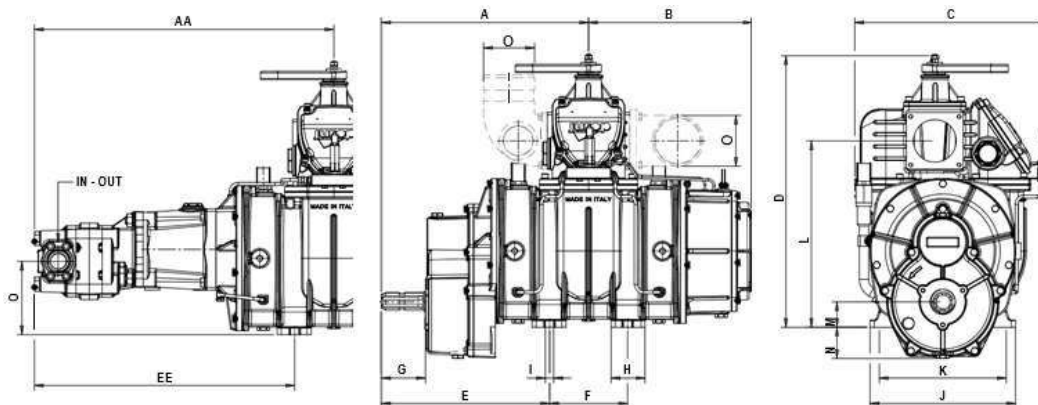

№2 NR/PNE Модифікація HDR / Привід із редуктором

PNR/E	A	AA	B	C	D	E	EE	F	G	H	I	J	K	L	M	N	O	IN	OUT
73	372	548,5	295	396	496	296	472	153	84	65	16	270	230	339	45	62	124	1"	1" 1/4
83	395	571	317,5	396	496	318	492	153	84	65	16	270	230	339	45	62	124	1"	1" 1/4
104	406	586	321	380	534,5	329	510	153	85,5	67	16	285	249	367	50	62	144	1" 1/4	1" 1/2
124	437	602	353,5	380	534,5	368	525	153	85,5	67	16	285	249	367	50	62	136	-	-
142	434	597	344	423	578	284	447	300	85	95	16	320	270	407	73	50	159	1"	1" 1/4

Контактний телефон:
+38(097) 746-67-04
+38(099) 632-13-31
+38(044) 232-02-98

Адреса: Україна, 04060, м. Київ,
вул. Ризька, буд. 73-г, офіс 7
E-mail: tovkst@gmail.com
Website: kievspecteh.com

Код ЄДРПОУ 42623361.
ІВАН UA573282090000026003000003717
в АТ «АБ «Південний».