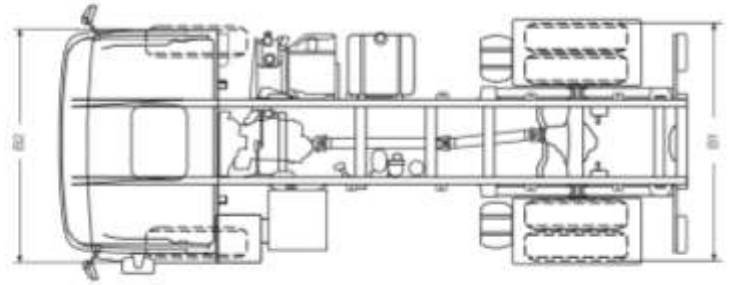

Код ЄДРПОУ 42623361.
ІВАН UA573282090000026003000003717
в АТ «АБ «Південний».

Технічні характеристики шасі MAN 18.250 BL 4x2

Стан	Вживаний
Рік випуску	2010
Пробіг	460 000 км
L1 Колісна база	3575 мм
L5 Передній звіс	1400 мм
L7 Задній звіс	1125 мм
L9 Відстань від передньої осі до кабіни	390 мм
L10 Відстань від кабіни до до початку кузова/обладнання	50 мм
V1 Ширина по заднім шинам	2443 мм
V2 Ширина кабіни над крилами	2488 мм
H1 Висота кабіни	
-навантажений	2866 мм
-порожній	2949 мм
H3 Висота рами по центру задніх коліс	
-навантажений	976 мм
-порожній	1107 мм
Діаметр повороту (м)	
-Від стіни до стіни	14,23
-Від бордюри до до бордюри	12,9
Маса без навантаження (кг +/- 2,5%)	