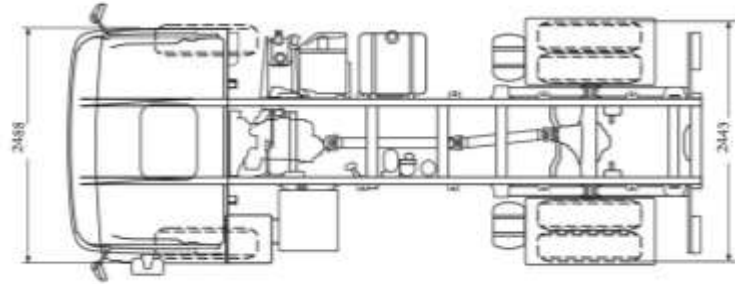

Технічні характеристики шасі MAN 18.250 BL 4x2

Стан	Вживаний
Рік випуску	2010
Пробіг	460 000 км
L1 Колісна база	3650 мм
L5 Передній звіс	1400 мм
L7 Задній звіс	1125 мм
L9 Відстань від передньої осі до кабіни	390 мм
L10 Відстань від кабіни до до початку кузова/обладнання	50 мм
V1 Ширина по заднім шинам	2443 мм
V2 Ширина кабіни над крилами	2488 мм
H1 Висота кабіни	
-навантажений	2866 мм
-порожній	2949 мм
H3 Висота рами по центру задніх коліс	
-навантажений	976 мм
-порожній	1107 мм
Діаметр повороту (м)	
-Від стіни до стіни	14,23
-Від бордюри до до бордюри	12,9
Маса без навантаження (кг +/- 2,5%)	