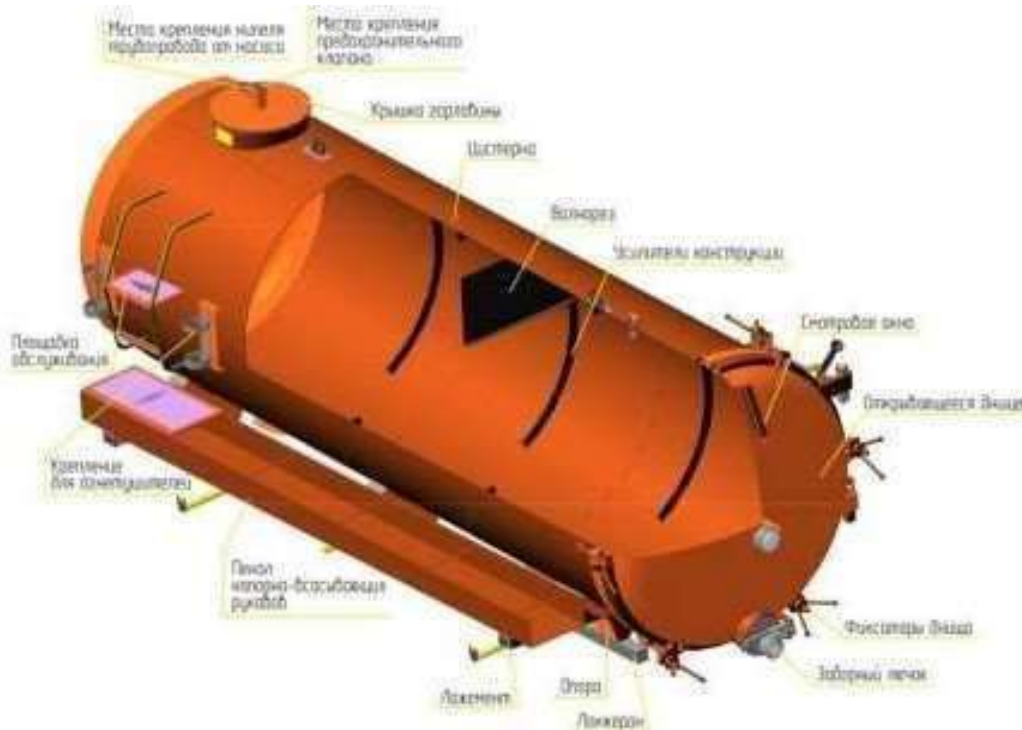

- вакуумного насоса з приводом;
- сигнально-запобіжного пристрою;
- приймальної лючка зі всмоктуючим шлангом;
- кранів управління з трубопроводом і додаткового електроустаткування.

Заповнення цистерни здійснюється під дією вакууму, звільнення цистерни самопливно або тиском повітря від вакуумного насоса.

Технічні характеристики обладнання:

Параметр	Значення	Одиниці вимірювання
Базове шасі	MAN 18.250 BL	
Місткість цистерни	10	м³
* Глибина очисної ями	від 4,5 до 17 м	м

Контактний телефон:
+38(097) 746-67-04
+38(099) 632-13-31
+38(044) 232-02-98

Адреса: Україна, 04060, м. Київ,
вул. Ризька, буд. 73-г, офіс 7
E-mail: tovkst@gmail.com
Website: kievspecteh.com

Код ЄДРПОУ 42623361.
IBAN UA573282090000026003000003717
в АТ «АБ «Південний».