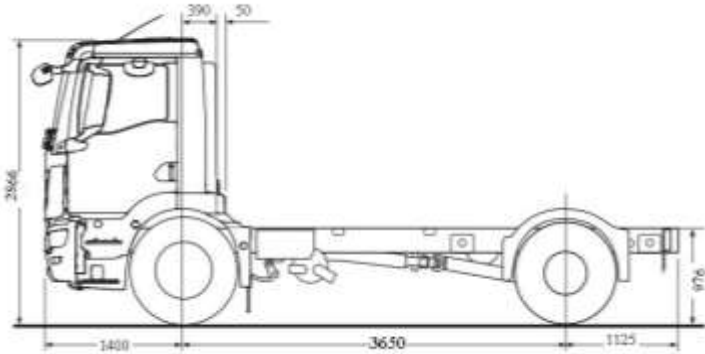

Технічні характеристики шасі MAN 18.250 BL 4x2

Стан	Вживаний
Рік випуску	2010
Пробіг	460 000 км
L1 Колісна база	3650 мм
L5 Передній звіс	1400 мм
L7 Задній звіс	1125 мм
L9 Відстань від передньої осі до кабіни	390 мм
L10 Відстань від кабіни до до початку кузова/обладнання	50 мм
V1 Ширина по заднім шинам	2443 мм
V2 Ширина кабіни над крилами	2488 мм
H1 Висота кабіни	
-навантажений	2866 мм
-порожній	2949 мм
H3 Висота рами по центру задніх коліс	
-навантажений	976 мм
-порожній	1107 мм
Діаметр повороту (м)	
-Від стіни до стіни	14,23
-Від бордюри до до бордюри	12,9
Маса без навантаження (кг +/- 2,5%)	