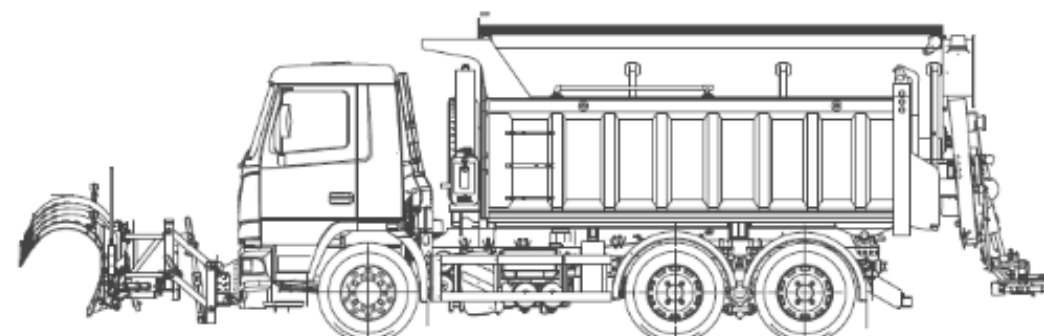

Характеристики:

Загальна ширина відвалу, мм	3000
Висота відвалу, мм	850
Ширина робочої зони, мм	2700-3000
Робоча швидкість, км/год	40
Кут повороту направо (наліво), град	30
Маса відвалу, кг	565
Матеріал лемеша	гума, товщина 40 мм
Управління	гідравлічне з кабіни

Відвал поворотний передній гідравлічний призначений для очищення дорожнього полотна від свіжого снігу. Використовується в міських умовах та за їх межами.

До складу обладнання входять: плита опорна; рама; відвал; гумовий леміш; захисний козирьок; гідроциліндр підйому/опускання відвалу; два гідроциліндра повороту відвалу. З допомогою універсальної монтажної плити, встановленої на передньому бампері автомобіля, відвал легко монтується. Управління поворотом відвала вправо-вліво, підйом-опускання здійснюється з кабіни водія.

Основні переваги: міцна конструкція; зручність в експлуатації; ефективне снігоочищення; управління з кабіни водія; забезпечує копіювання поверхні дорожнього полотна, матеріал з якого виготовлений відвал (високомолекулярний пластик) запобігає налипанню снігу.

Контактний телефон:
+38(097) 746-67-04
+38(099) 632-13-31
+38(044) 232-02-98

Адреса: Україна, 04060, м. Київ,
вул. Ризька, буд. 73-г, офіс 7
E-mail: tovkst@gmail.com
Website: kievspecteh.com

Код ЄДРПОУ 42623361.
IBAN UA57328209000026003000003717
в АТ «АБ «Південний».