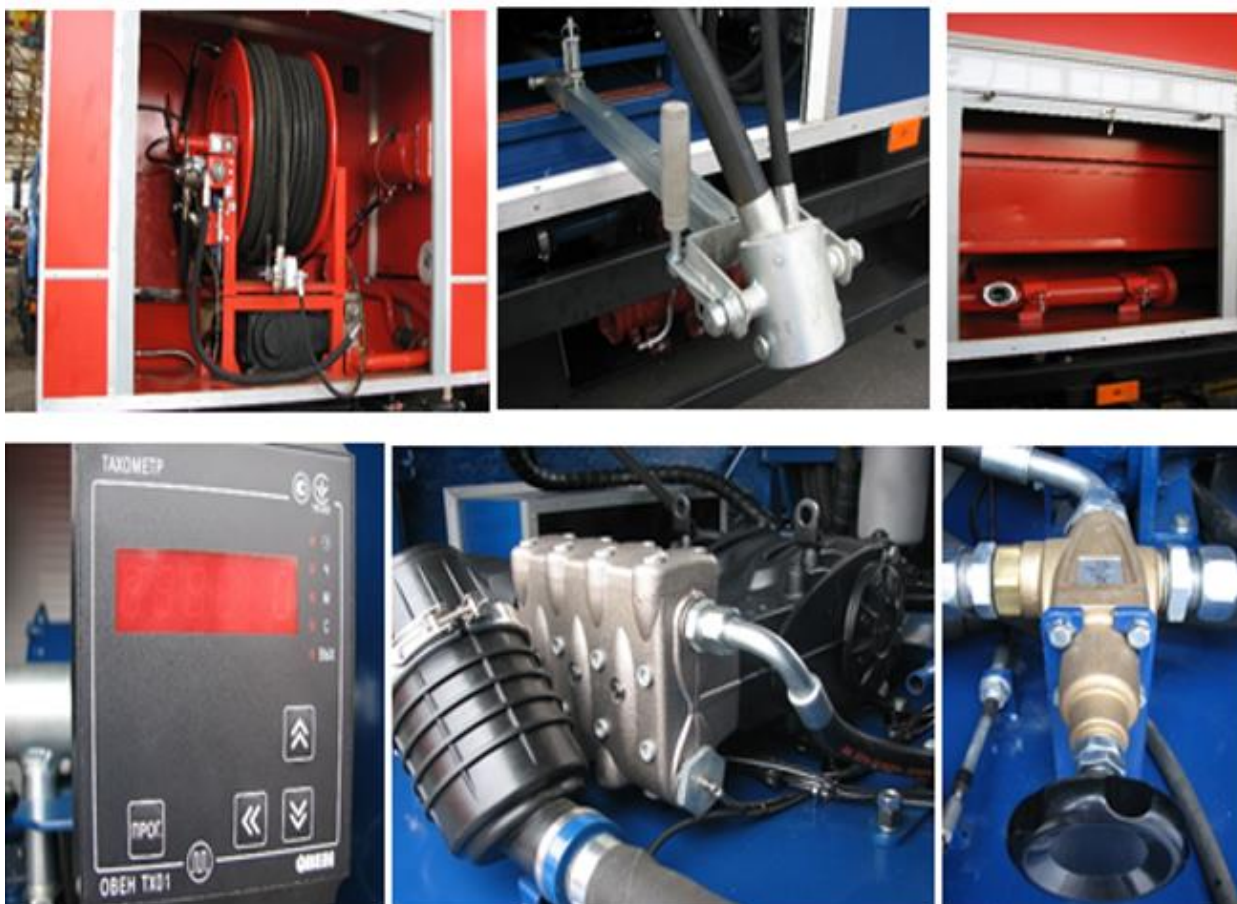

ТОВ «КИЇВ-СПЕЦТЕХ»

01054, вул. Ярославів Вал, буд. 13/1, м. Київ

Код ЄДРПОУ 42623361. ІВАН UA573282090000026003000003717 в АТ «АБ «Південний».

Тел. +38(097) 746-67-04, +38(044) 232-02-98, +38(099) 632-13-31

Технічні характеристики обладнання:

Параметр	Показник	Одиниці вимірювання
Місткість цистерни	5.5	м3
Діаметр очисних труб:	150-1000	мм
Довжина рукава високого тиску:	100	м
Продуктивність водяного насоса:	9.2	м3/год
Максимальний тиск водяного насосу:	16	Мпа
Температурний режим:	-20+40	град

Контактний телефон

Тел. +38(097) 746-67-04 – Олексій Володимирович

Тел. +38(099) 632-13-31 – Viber, WhatsApp

Тел. +38(044) 232-02-98

E-mail: tovkst@gmail.com

Web: kievspecteh.com