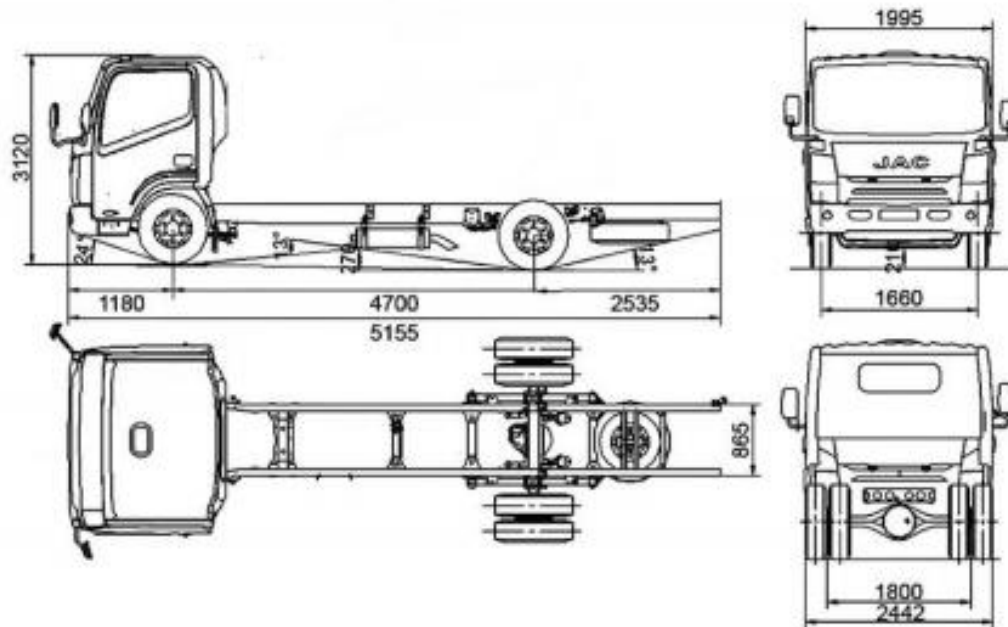

Код ЄДРПОУ 42623361. ІВАН UA573282090000026003000003717 в АТ «АБ «Південний».

Тел. +38(097) 746-67-04, +38(044) 232-02-98, +38(099) 632-13-31

Технічні характеристики обладнання:

Параметр	Показник	Одиниці вимірювання
Місткість цистерни	5.5	м3
Діаметр очисних труб:	150-1000	мм
Довжина рукава високого тиску:	100	м
Продуктивність водяного насоса:	9.2	м3/год
Максимальний тиск водяного насосу:	16	Мпа
Температурний режим:	-20+40	град

Код ЄДРПОУ 42623361. ІВАН UA573282090000026003000003717 в АТ «АБ «Південний».

Тел. +38(097) 746-67-04, +38(044) 232-02-98, +38(099) 632-13-31

Технічні Характеристики шасі:

Параметр	Показник	Одиниці вимірювання
Виробник	Яс	
Тип	Шасі	
Колісна формула	4x2	
Повна допустима вага	12 000	кг

Код ЄДРПОУ 42623361. ІВАН UA573282090000026003000003717 в АТ «АБ «Південний».

Тел. +38(097) 746-67-04, +38(044) 232-02-98, +38(099) 632-13-31

Габарити (довжина/ширина/висота)	8300×2345×2450	ММ
Навантаження на передню вісь	2 870	КГ
Навантаження на задню вісь	4 480	КГ
Власна вага	4 290	КГ
Вантажність	7 700	КГ
Безпека	ABS	
Колія передніх коліс	1 948	ММ
Колія задніх коліс	1 847	ММ
Тип підвіски, передньої	Ресорна	
Тип підвіски, задньої	Ресорна з заднім стабілізатором	
Мінімальний радіус повороту	11	М
Тип КПП	Механічна	