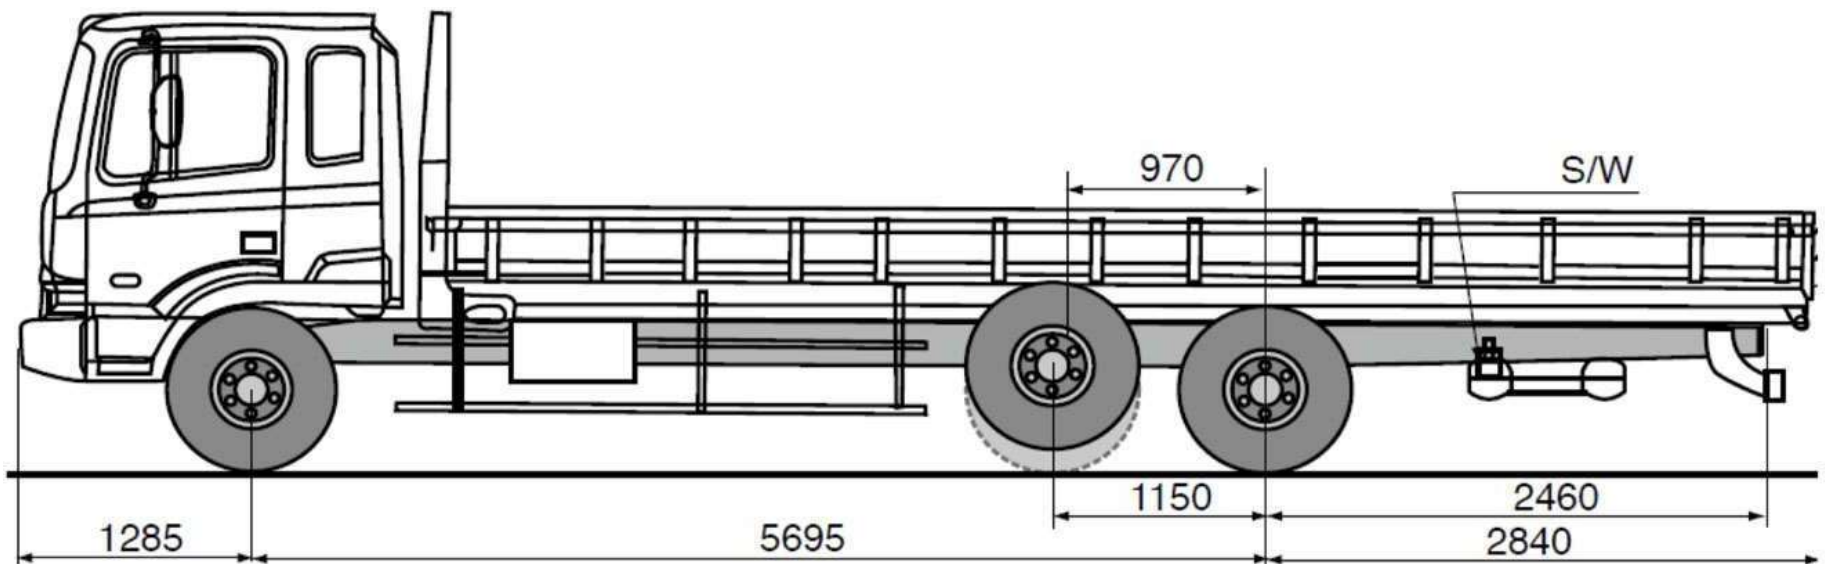

Креслення малотоннажної вантажівки на базі шасі Hyundai HD210

Контактний телефон:
+38(097) 746-67-04
+38(099) 632-13-31
+38(044) 232-02-98

Адреса: Україна, 04060, м. Київ,
вул. Ризька, буд. 73-г, офіс 7
E-mail: tovkst@gmail.com
Website: kievspecteh.com

Код ЄДРПОУ 42623361.
IBAN UA573282090000026003000003717
в АТ «АБ «Південний».