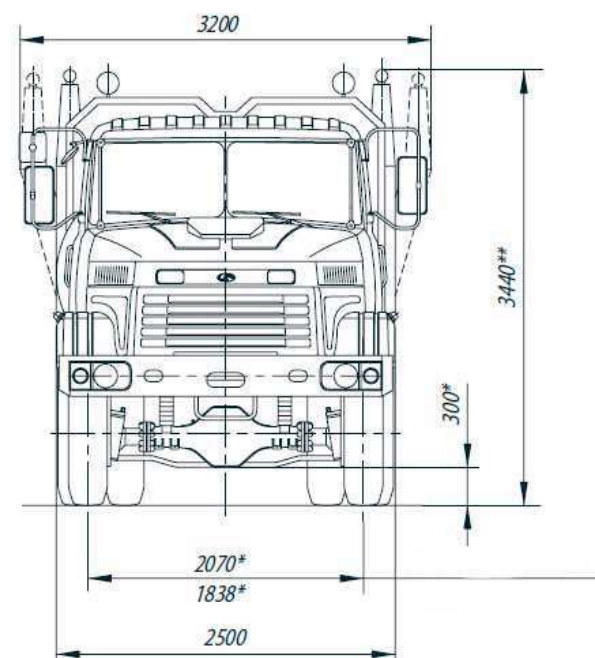

Креслення лісовоза КрАЗ-6233М6ІК

Контактний телефон:
+38(097) 746-67-04
+38(099) 632-13-31
+38(044) 232-02-98

Адреса: Україна, 04060, м. Київ,
вул. Ризька, буд. 73-г, офіс 7
E-mail: tovkst@gmail.com
Website: kievspecteh.com

Код ЄДРПОУ 42623361.
IBAN UA573282090000026003000003717
в АТ «АБ «Південний».