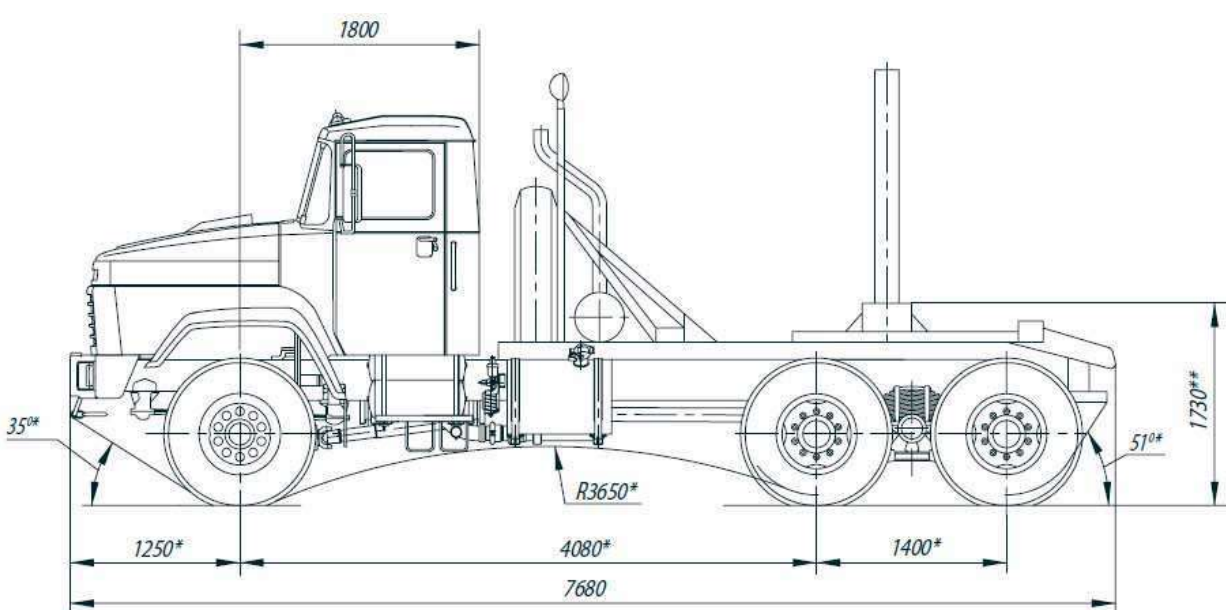

Креслення лісовоза КрАЗ-6233М6ІК

Контактний телефон:
+38(097) 746-67-04
+38(099) 632-13-31
+38(044) 232-02-98

Адреса: Україна, 04060, м. Київ,
вул. Ризька, буд. 73-г, офіс 7
E-mail: tovkst@gmail.com
Website: kievspecteh.com

Код ЄДРПОУ 42623361.
IBAN UA573282090000026003000003717
в АТ «АБ «Південний».