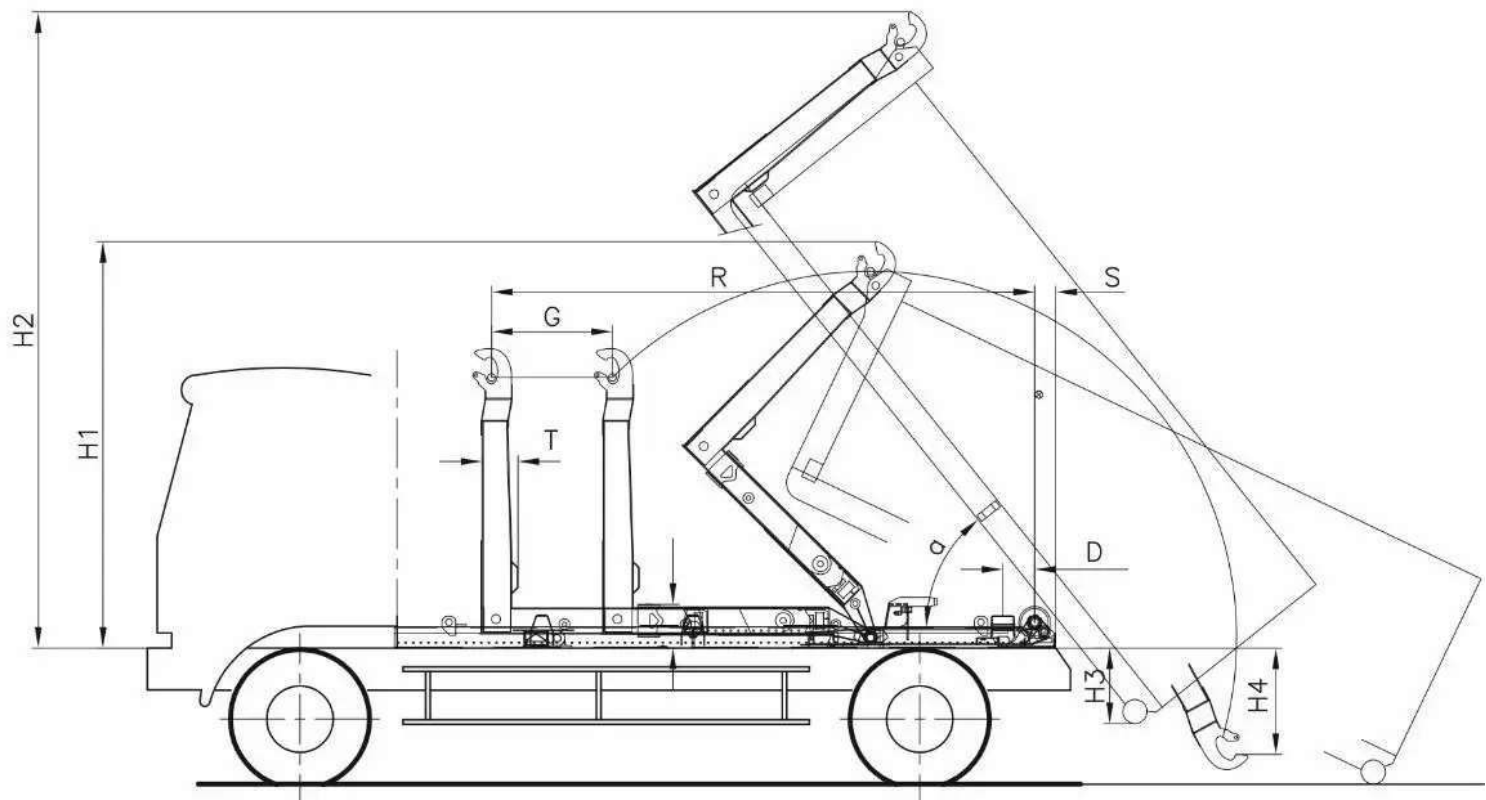

**Креслення крюкового навантажувача крюкового
навантажувача TELESCOPIC GT13**

Контактний телефон:
+38(097) 746-67-04
+38(099) 632-13-31
+38(044) 232-02-98

Адреса: Україна, 04060, м. Київ,
вул. Ризька, буд. 73-г, офіс 7
E-mail: tovkst@gmail.com
Website: kievspecteh.com

Код ЄДРПОУ 42623361.
IBAN UA573282090000026003000003717
в АТ «АБ «Південний».