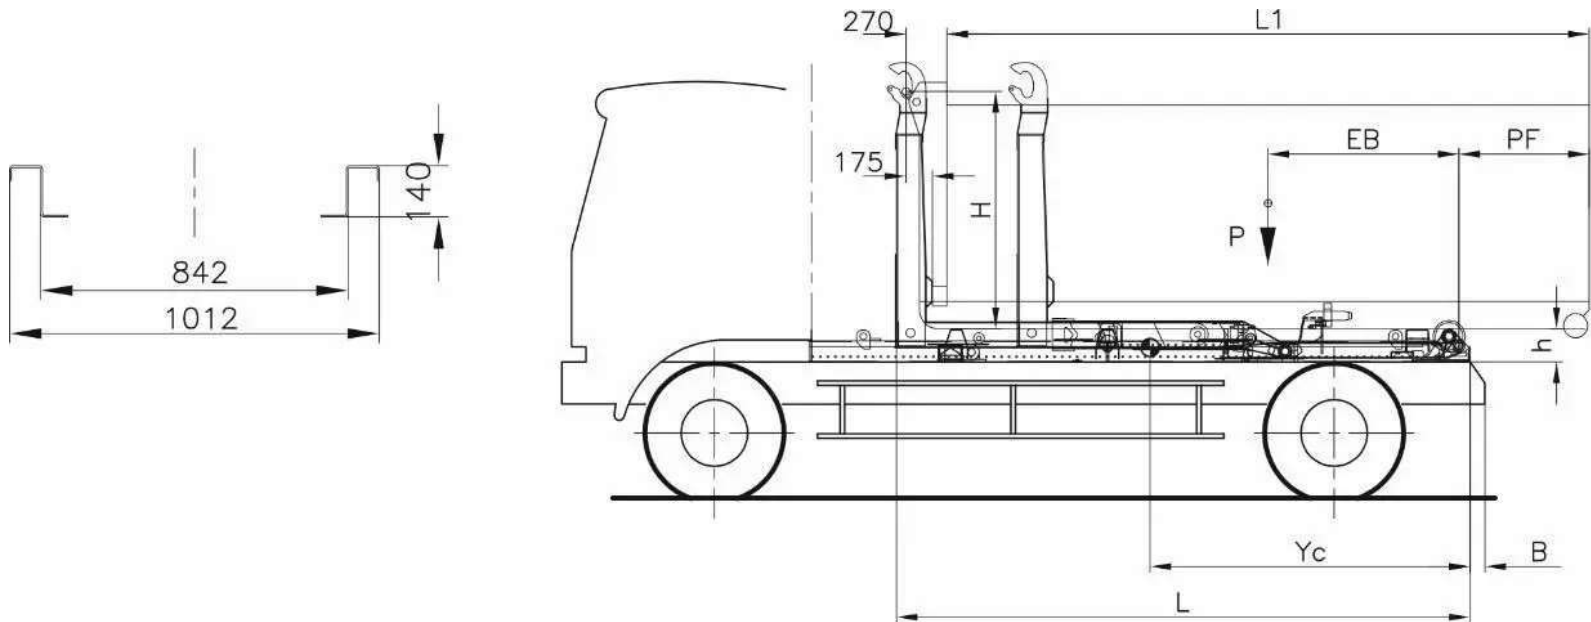

**Креслення крюкового навантажувача крюкового
навантажувача TELESCOPIC GT13**

Контактний телефон:
+38(097) 746-67-04
+38(099) 632-13-31
+38(044) 232-02-98

Адреса: Україна, 04060, м. Київ,
вул. Ризька, буд. 73-г, офіс 7
E-mail: tovkst@gmail.com
Website: kievspecteh.com

Код ЄДРПОУ 42623361.
IBAN UA573282090000026003000003717
в АТ «АБ «Південний».