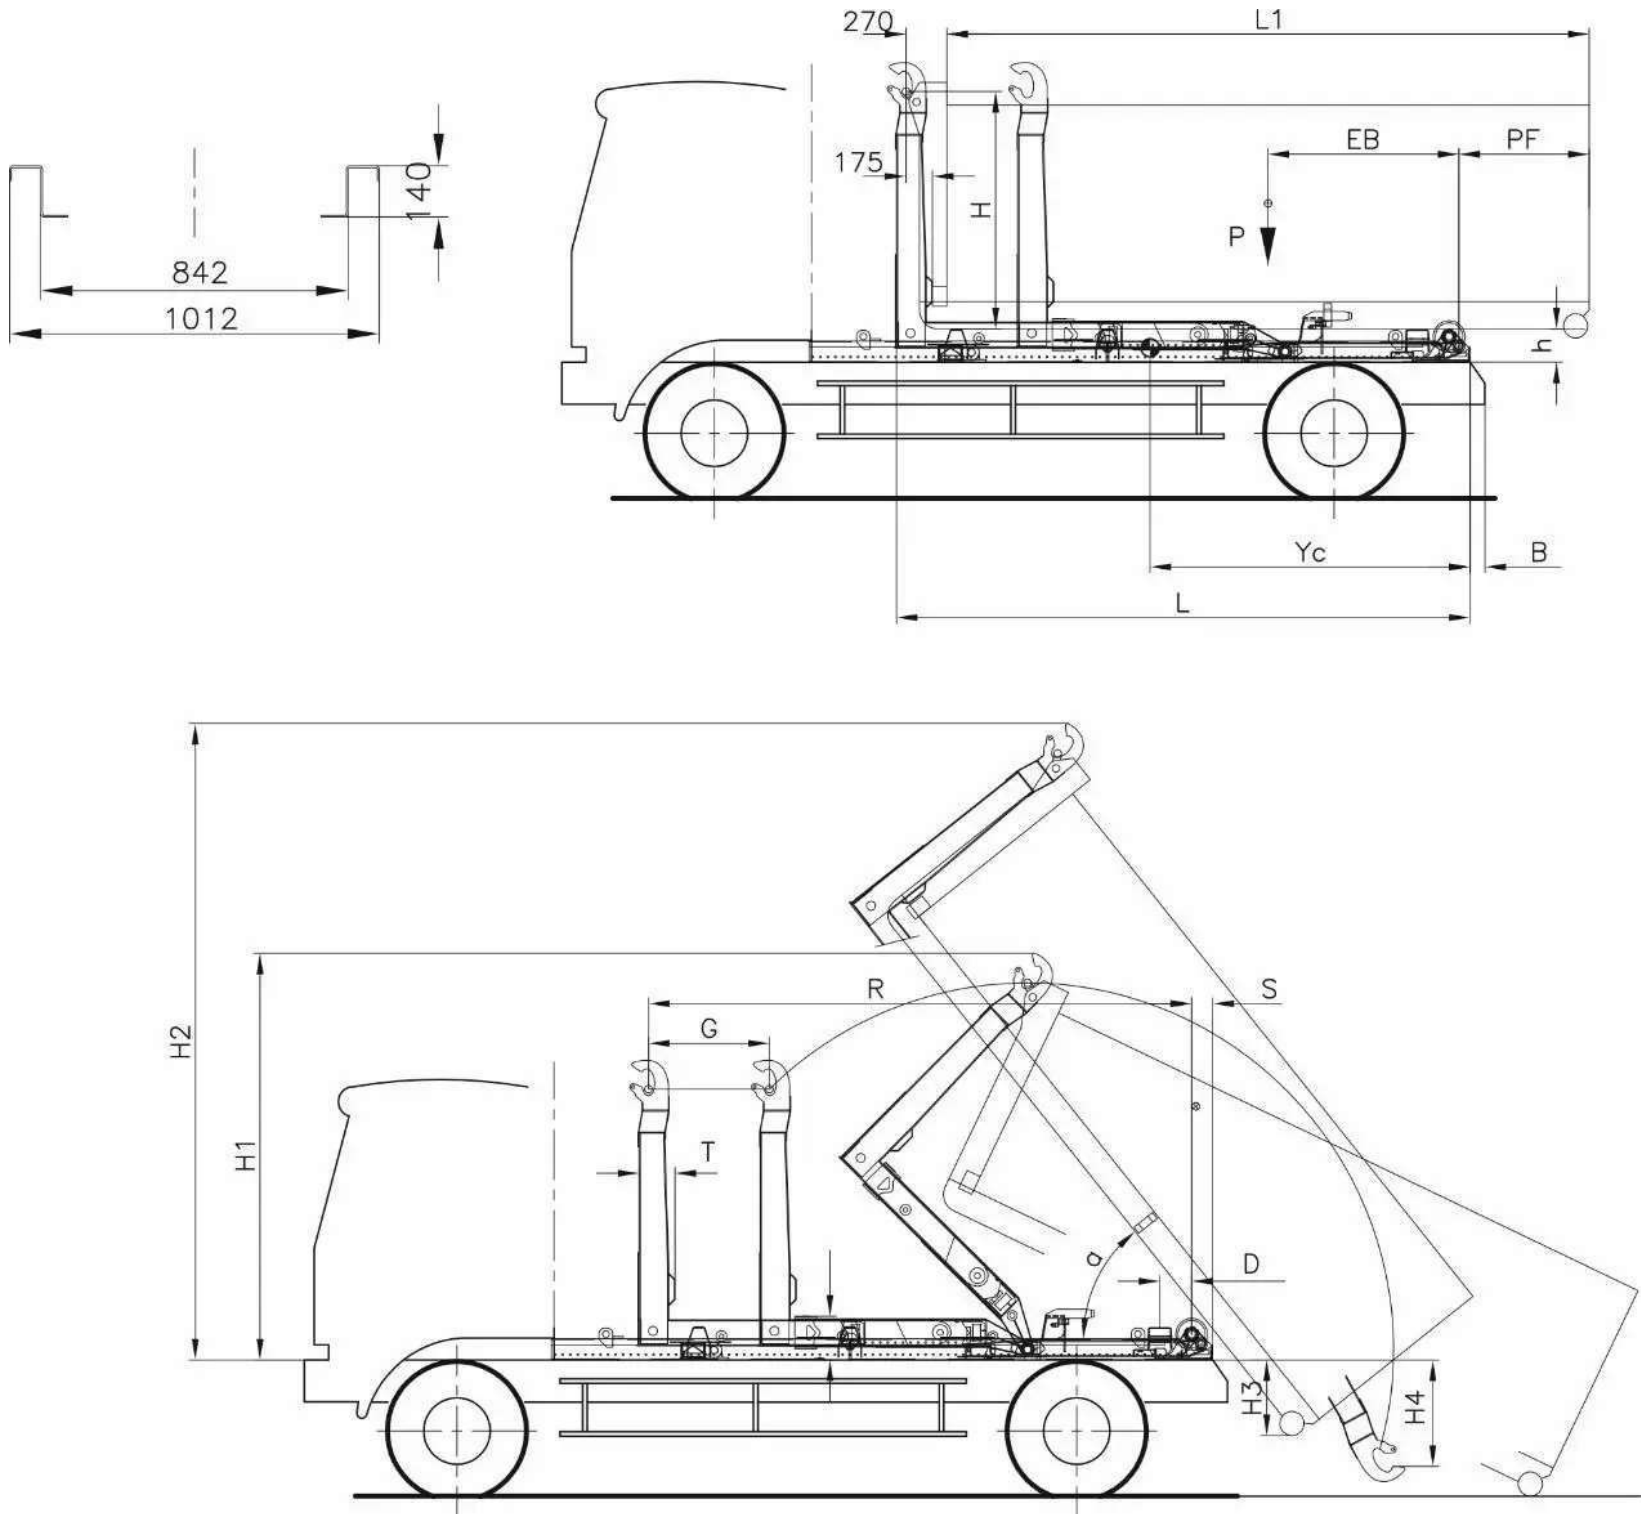

**Креслення крюкового навантажувача крюкового
навантажувача Telescopic GT05**

Контактний телефон:
+38(097) 746-67-04
+38(099) 632-13-31
+38(044) 232-02-98

Адреса: Україна, 04060, м. Київ,
вул. Ризька, буд. 73-г, офіс 7
E-mail: tovkst@gmail.com
Website: kievspecteh.com

Код ЄДРПОУ 42623361.
IBAN UA573282090000026003000003717
в АТ «АБ «Південний».