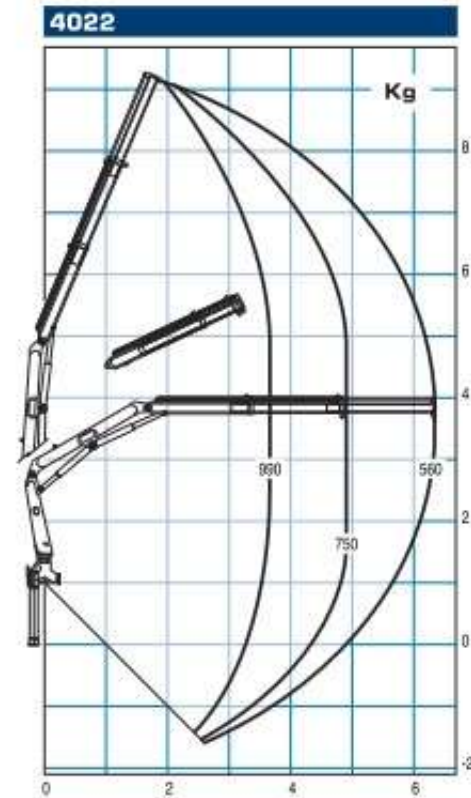

Контактний телефон:
+38(097) 746-67-04
+38(099) 632-13-31
+38(044) 232-02-98

Адреса: Україна, 04060, м. Київ,
вул. Ризька, буд. 73-г, офіс 7
E-mail: tovkst@gmail.com
Website: kievspecteh.com

Код ЄДРПОУ 42623361.
IBAN UA573282090000026003000003717
в АТ «АБ «Південний».