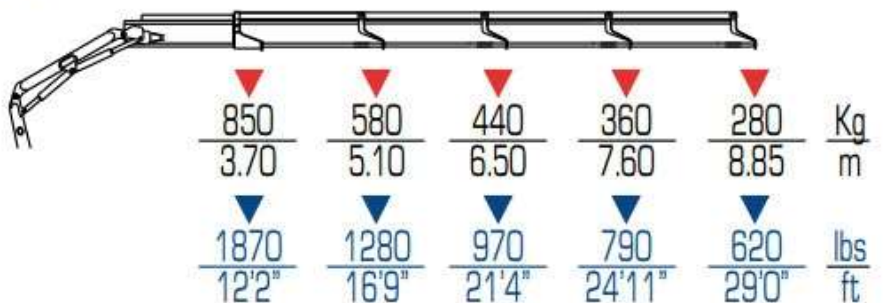

Креслення крана-маніпулятора РМ 4 Classic

4021

4022

4023

4024