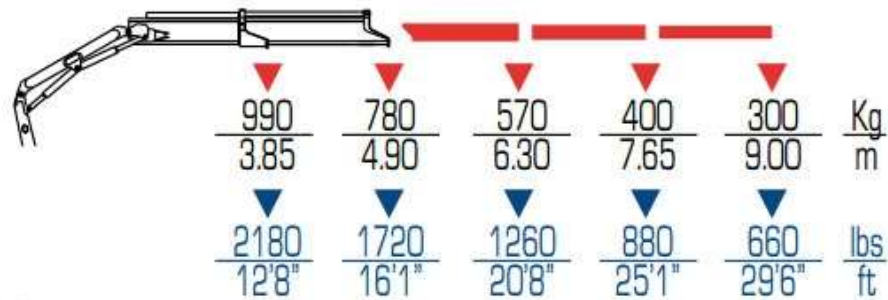

Креслення крана-маніпулятора РМ 4 Classic

4021