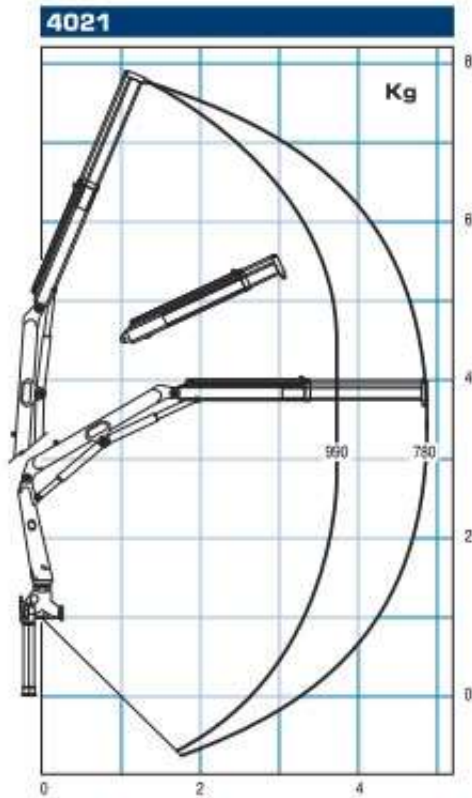

Контактний телефон:
+38(097) 746-67-04
+38(099) 632-13-31
+38(044) 232-02-98

Адреса: Україна, 04060, м. Київ,
вул. Ризька, буд. 73-г, офіс 7
E-mail: tovkst@gmail.com
Website: kievspecteh.com

Код ЄДРПОУ 42623361.
IBAN UA573282090000026003000003717
в АТ «АБ «Південний».