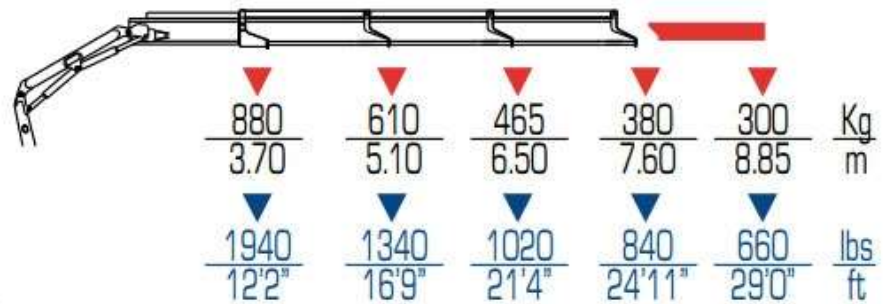

Креслення крана-маніпулятора РМ 4 Classic

4021

4022

4023

4024