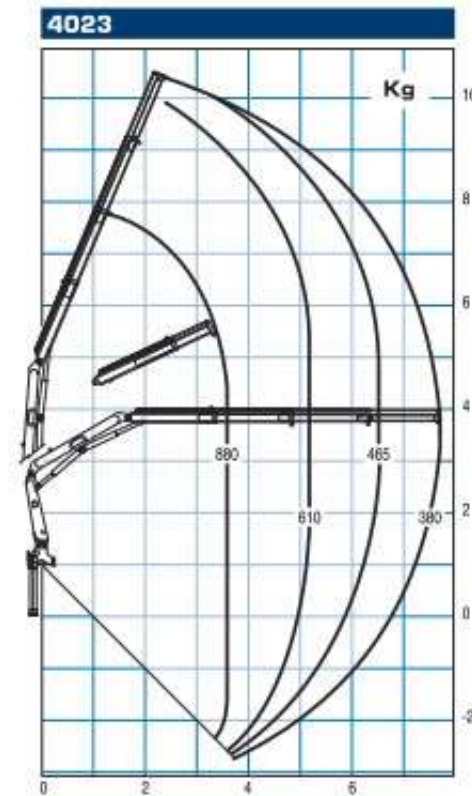

Контактний телефон:
+38(097) 746-67-04
+38(099) 632-13-31
+38(044) 232-02-98

Адреса: Україна, 04060, м. Київ,
вул. Ризька, буд. 73-г, офіс 7
E-mail: tovkst@gmail.com
Website: kievspecteh.com

Код ЄДРПОУ 42623361.
IBAN UA573282090000026003000003717
в АТ «АБ «Південний».