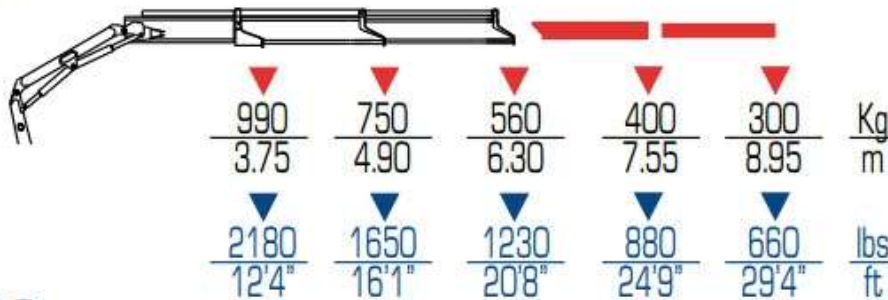

Креслення крана-маніпулятора РМ 4 Classic

4021

4022

4023

4024