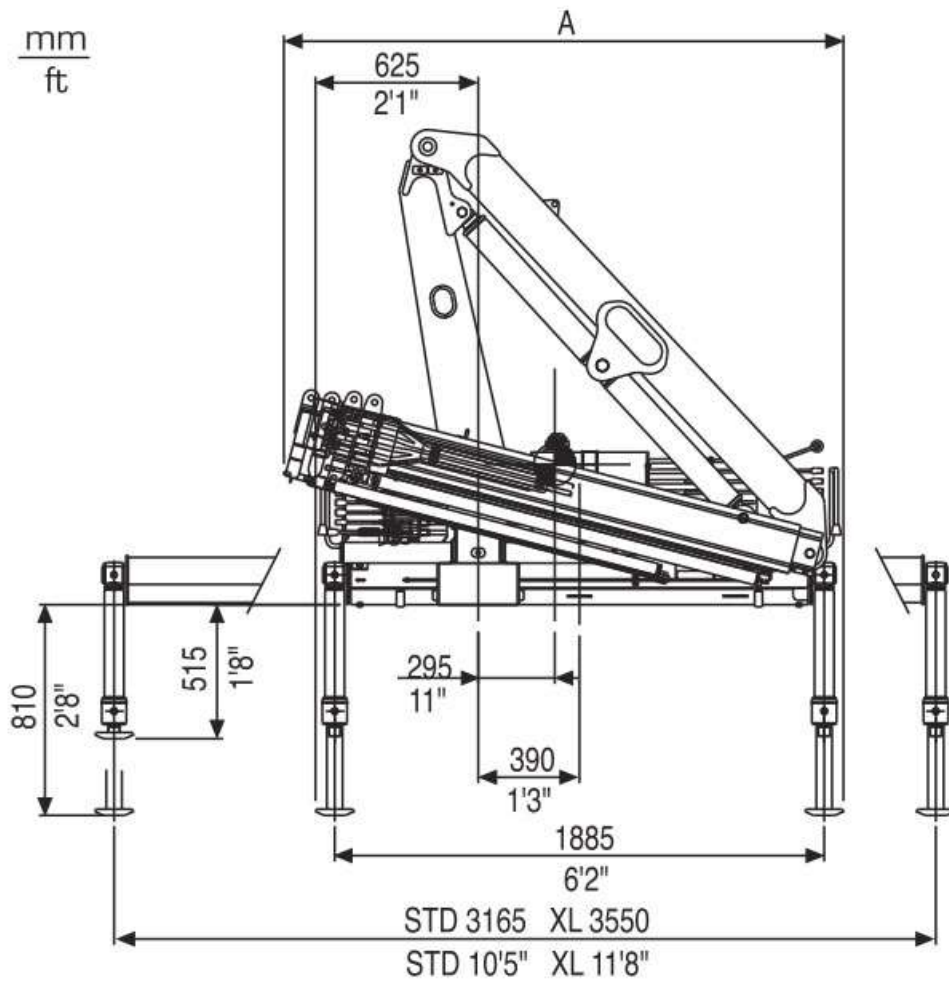

mm
ft

	4021	4022	4023	4024
A (mm)	2035	2035	2080	2160
A (ft)	6'8"	6'8"	6'10"	7'1"

Контактний телефон:
+38(097) 746-67-04
+38(099) 632-13-31
+38(044) 232-02-98

Адреса: Україна, 04060, м. Київ,
вул. Ризька, буд. 73-г, офіс 7
E-mail: tovkst@gmail.com
Website: kievspecteh.com

Код ЄДРПОУ 42623361.
IBAN UA573282090000026003000003717
в АТ «АБ «Південний».