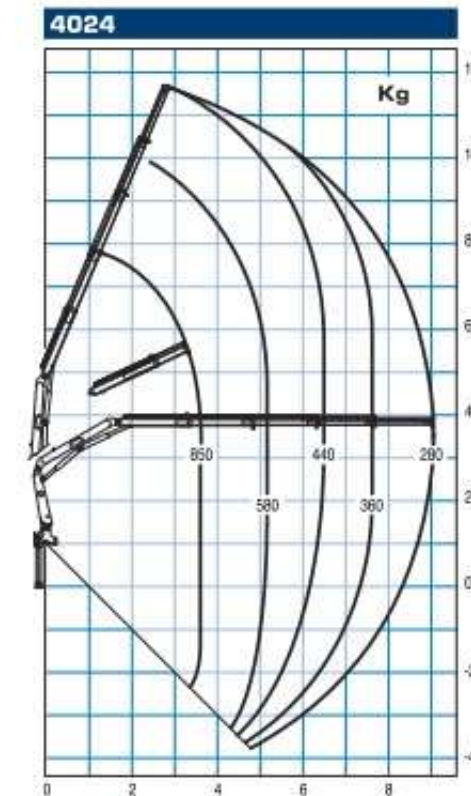

Контактний телефон:
+38(097) 746-67-04
+38(099) 632-13-31
+38(044) 232-02-98

Адреса: Україна, 04060, м. Київ,
вул. Ризька, буд. 73-г, офіс 7
E-mail: tovkst@gmail.com
Website: kievspecteh.com

Код ЄДРПОУ 42623361.
IBAN UA573282090000026003000003717
в АТ «АБ «Південний».