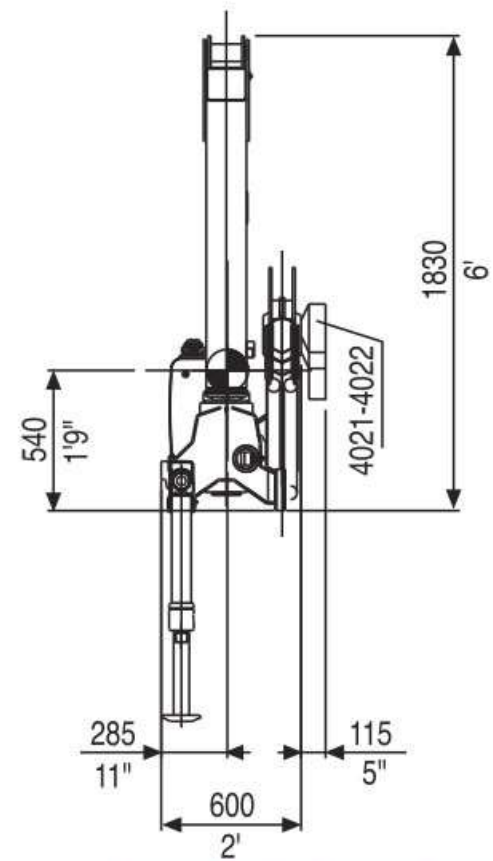

mm
ft

	4021	4022	4023	4024
A (mm)	2035	2035	2080	2160
A (ft)	6'8"	6'8"	6'10"	7'1"

Контактний телефон:
+38(097) 746-67-04
+38(099) 632-13-31
+38(044) 232-02-98

Адреса: Україна, 04060, м. Київ,
вул. Ризька, буд. 73-г, офіс 7
E-mail: tovkst@gmail.com
Website: kievspecteh.com

Код ЄДРПОУ 42623361.
IBAN UA573282090000026003000003717
в АТ «АБ «Південний».