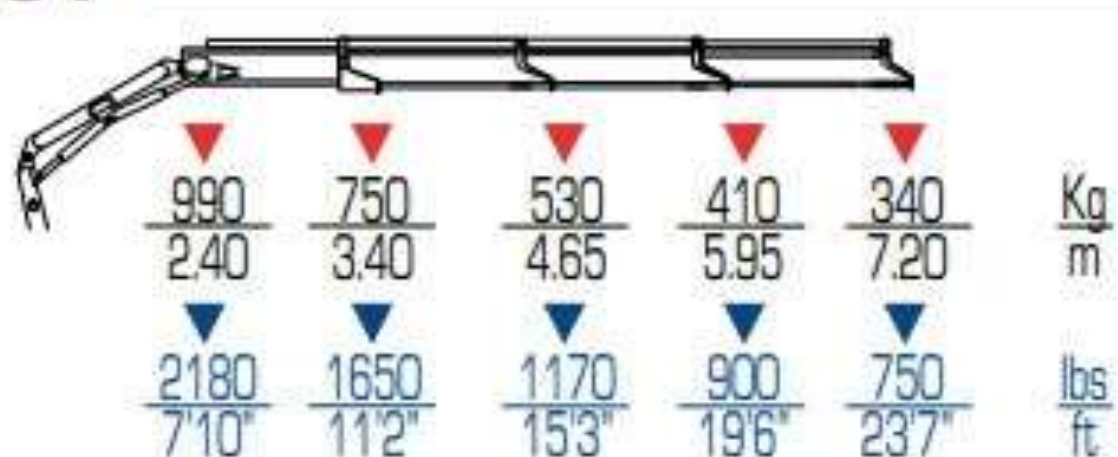

Креслення крана-маніпулятора РМ 3 Р Classic Plus

3021 Р

3022 Р

3023 Р