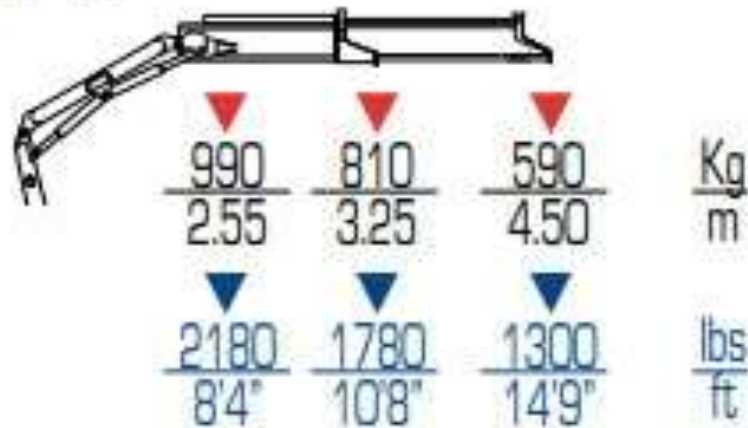

Креслення крана-маніпулятора РМ 3 Р Classic Plus

3021 Р