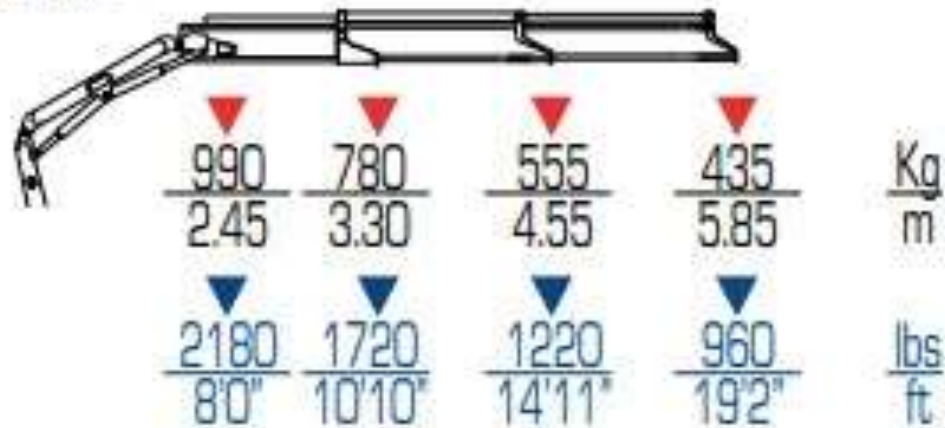

Креслення крана-маніпулятора РМ 3 Р Classic Plus

3021 Р

3022 Р

3023 Р