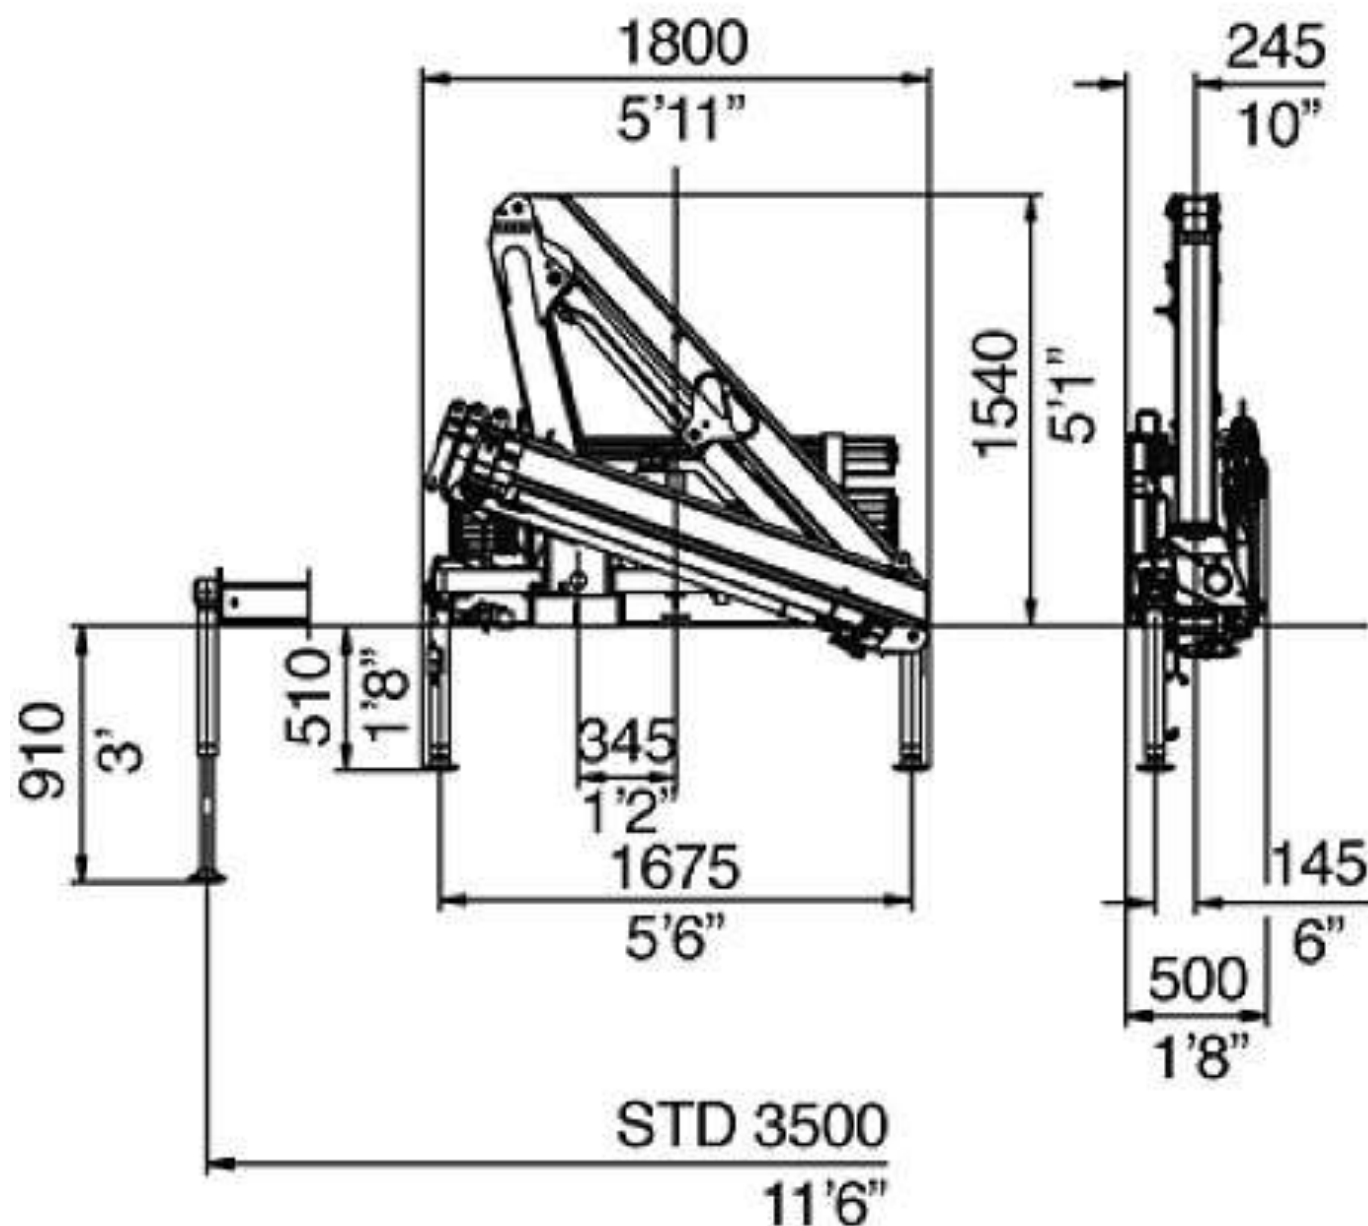

Контактний телефон:
+38(097) 746-67-04
+38(099) 632-13-31
+38(044) 232-02-98

Адреса: Україна, 04060, м. Київ,
вул. Ризька, буд. 73-г, офіс 7
E-mail: tovkst@gmail.com
Website: kievspecteh.com

Код ЄДРПОУ 42623361.
IBAN UA573282090000026003000003717
в АТ «АБ «Південний».