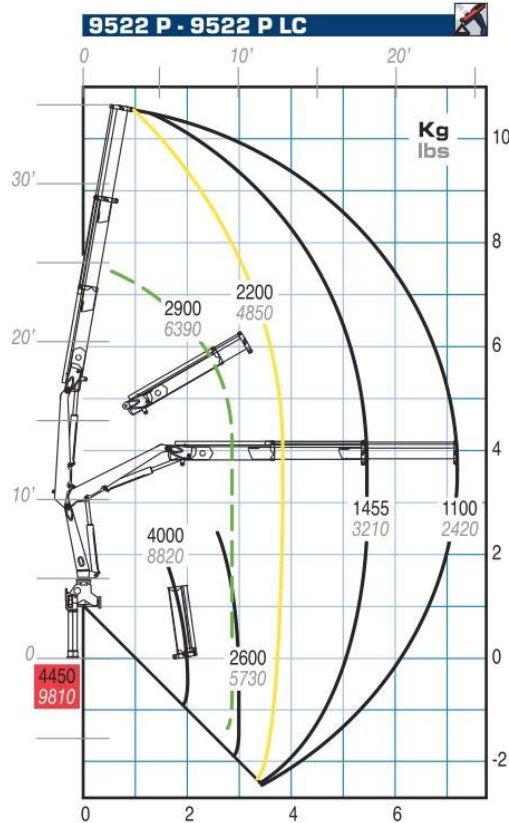

Контактний телефон:
+38(097) 746-67-04
+38(099) 632-13-31
+38(044) 232-02-98

Адреса: Україна, 04060, м. Київ,
вул. Ризька, буд. 73-г, офіс 7
E-mail: tovkst@gmail.com
Website: kievspecteh.com

Код ЄДРПОУ 42623361.
IBAN UA573282090000026003000003717
в АТ «АБ «Південний».