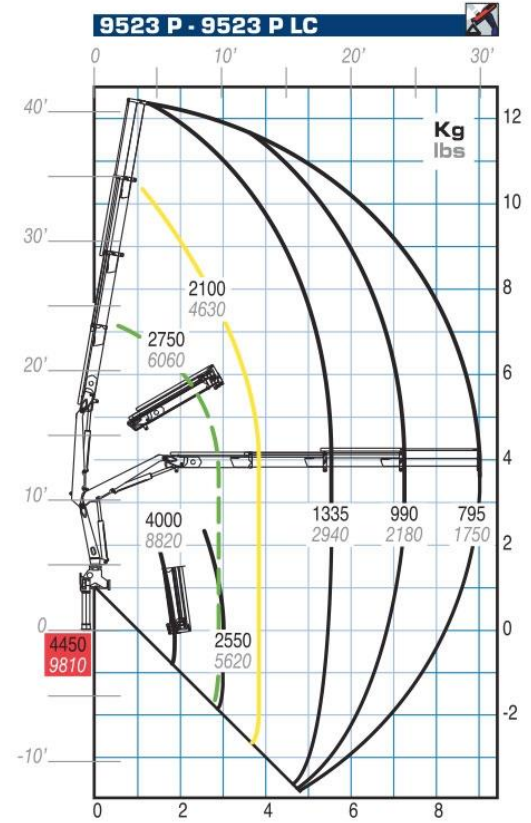

Контактний телефон:
+38(097) 746-67-04
+38(099) 632-13-31
+38(044) 232-02-98

Адреса: Україна, 04060, м. Київ,
вул. Ризька, буд. 73-г, офіс 7
E-mail: tovkst@gmail.com
Website: kievspecteh.com

Код ЄДРПОУ 42623361.
IBAN UA573282090000026003000003717
в АТ «АБ «Південний».