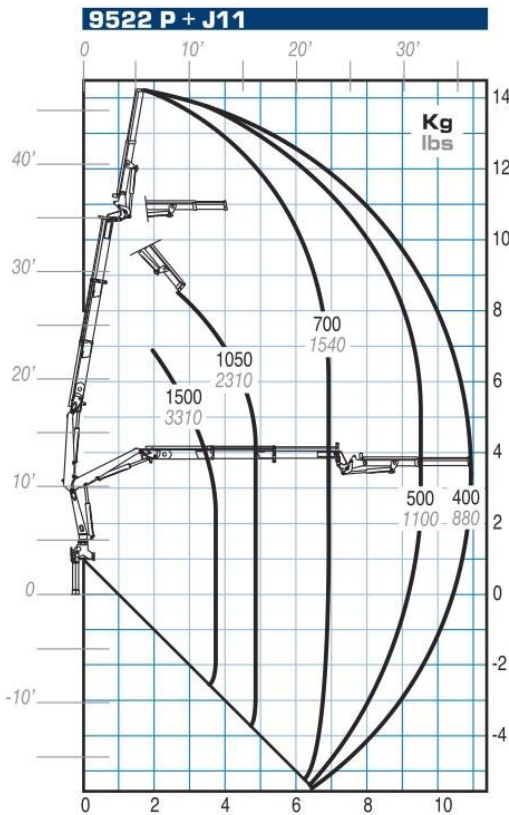

Контактний телефон:
+38(097) 746-67-04
+38(099) 632-13-31
+38(044) 232-02-98

Адреса: Україна, 04060, м. Київ,
вул. Ризька, буд. 73-г, офіс 7
E-mail: tovkst@gmail.com
Website: kievspecteh.com

Код ЄДРПОУ 42623361.
IBAN UA573282090000026003000003717
в АТ «АБ «Південний».