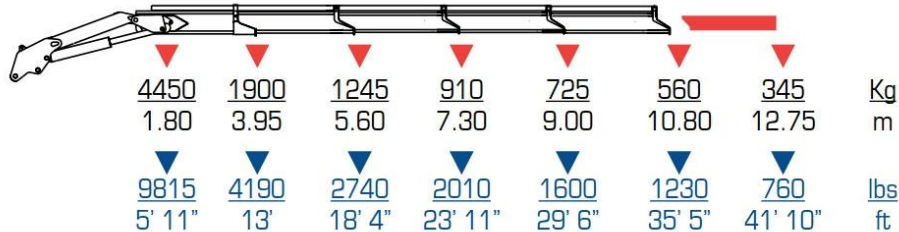

Креслення крана-маніпулятора РМ 9.5 Р Classic Plus

9521 P

9522 P

9523 P

9524 P

9522 P + J11

9522 P + J12