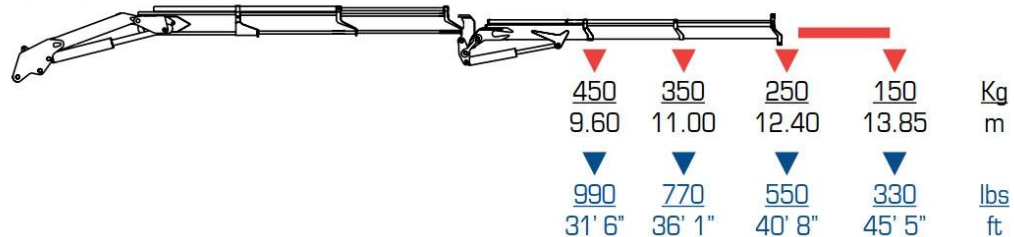

Креслення крана-маніпулятора РМ 9.5 Р Classic Plus

9521 P

9522 P

9523 P

9524 P

9522 P + J11

9522 P + J12