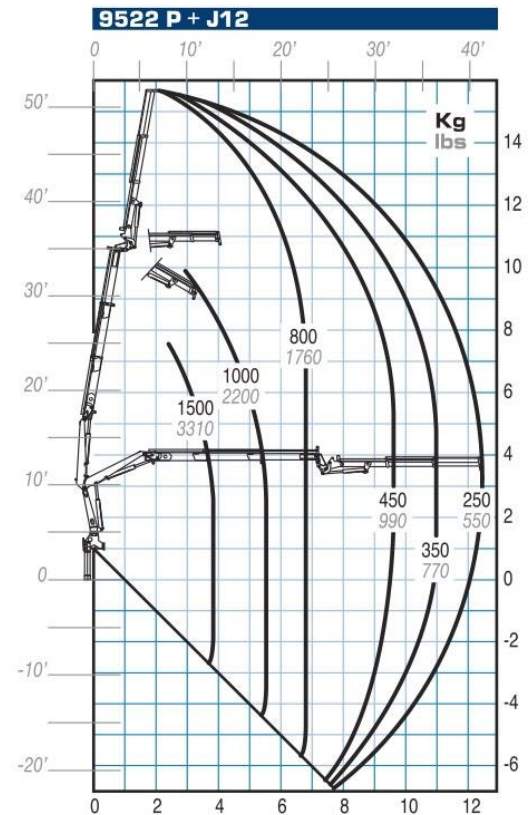

Контактний телефон:
+38(097) 746-67-04
+38(099) 632-13-31
+38(044) 232-02-98

Адреса: Україна, 04060, м. Київ,
вул. Ризька, буд. 73-г, офіс 7
E-mail: tovkst@gmail.com
Website: kievspecteh.com

Код ЄДРПОУ 42623361.
IBAN UA573282090000026003000003717
в АТ «АБ «Південний».