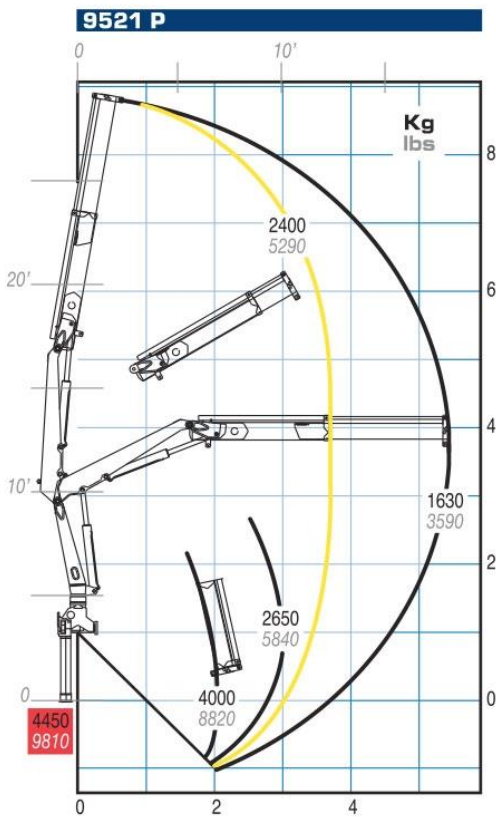

Контактний телефон:
+38(097) 746-67-04
+38(099) 632-13-31
+38(044) 232-02-98

Адреса: Україна, 04060, м. Київ,
вул. Ризька, буд. 73-г, офіс 7
E-mail: tovkst@gmail.com
Website: kievspecteh.com

Код ЄДРПОУ 42623361.
IBAN UA573282090000026003000003717
в АТ «АБ «Південний».