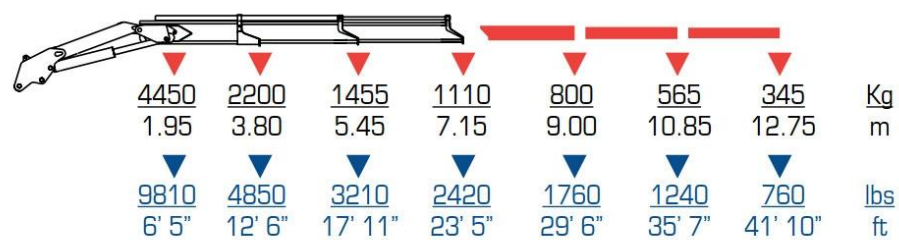

Креслення крана-маніпулятора РМ 9.5 Р Classic Plus

9521 P

9522 P

9523 P

9524 P

9522 P + J11

9522 P + J12