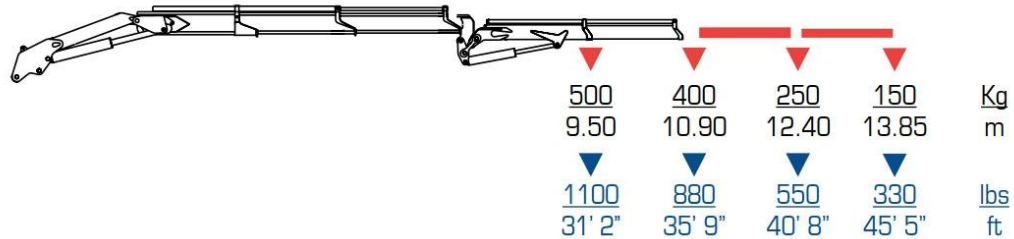

Креслення крана-маніпулятора РМ 9.5 Р Classic Plus

9521 P

9522 P

9523 P

9524 P

9522 P + J11

9522 P + J12