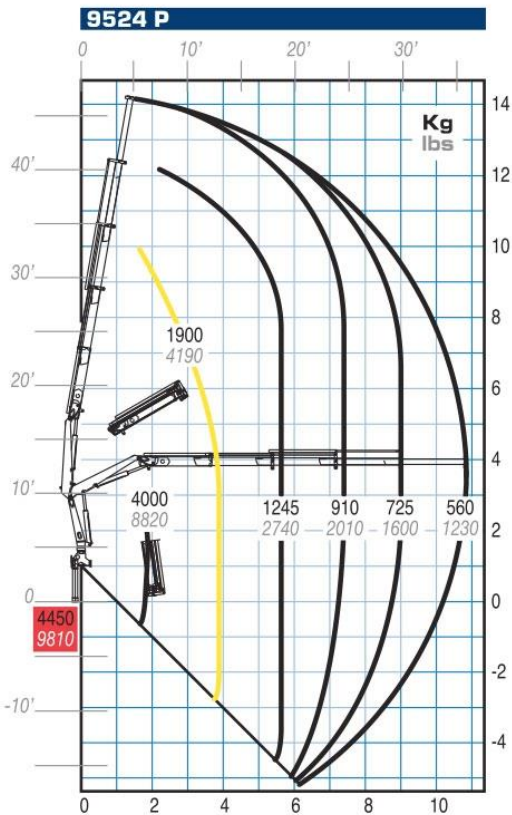

Контактний телефон:
+38(097) 746-67-04
+38(099) 632-13-31
+38(044) 232-02-98

Адреса: Україна, 04060, м. Київ,
вул. Ризька, буд. 73-г, офіс 7
E-mail: tovkst@gmail.com
Website: kievspecteh.com

Код ЄДРПОУ 42623361.
IBAN UA573282090000026003000003717
в АТ «АБ «Південний».