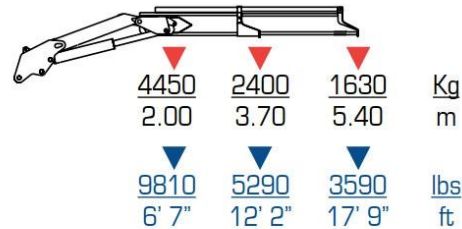

Креслення крана-маніпулятора РМ 9.5 Р Classic Plus

9521 P