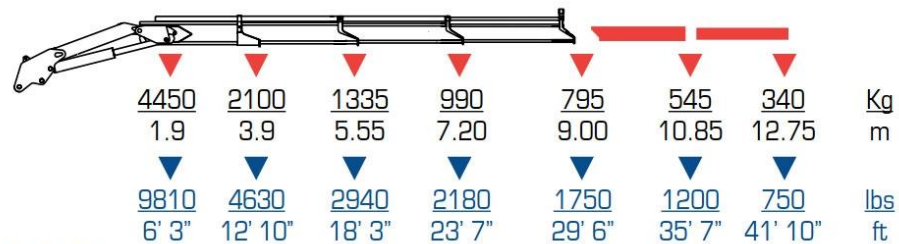

Креслення крана-маніпулятора РМ 9.5 Р Classic Plus

9521 P

9522 P

9523 P

9524 P

9522 P + J11

9522 P + J12