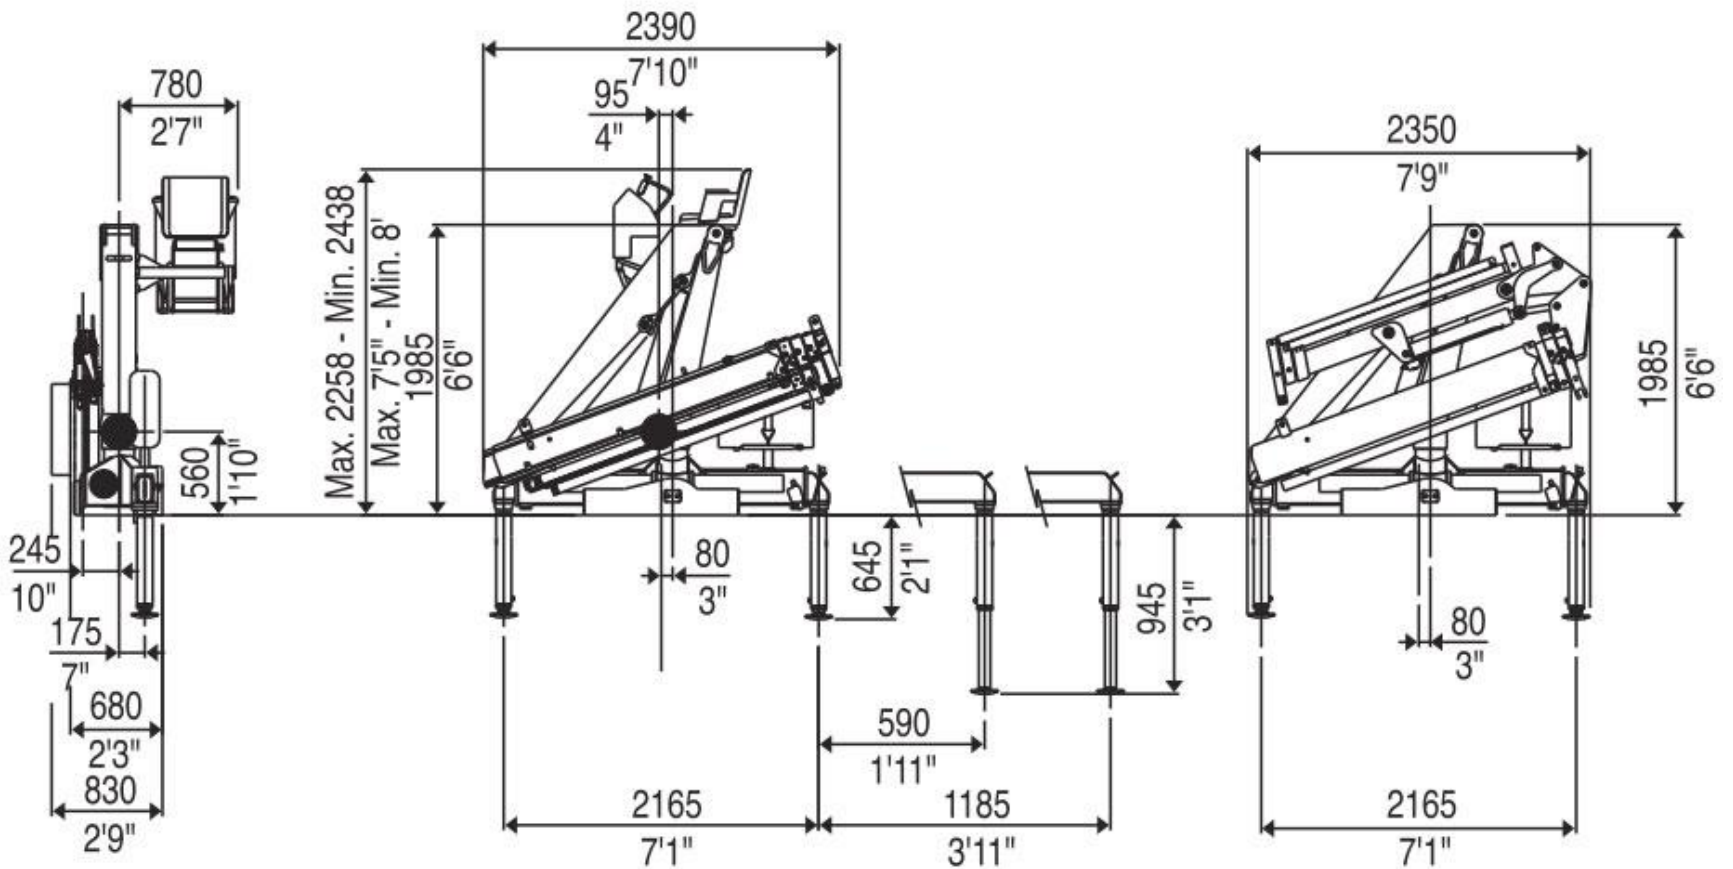

mm
ft

Контактний телефон:
+38(097) 746-67-04
+38(099) 632-13-31
+38(044) 232-02-98

Адреса: Україна, 04060, м. Київ,
вул. Ризька, буд. 73-г, офіс 7
E-mail: tovkst@gmail.com
Website: kievspecteh.com

Код ЄДРПОУ 42623361.
IBAN UA573282090000026003000003717
в АТ «АБ «Південний».