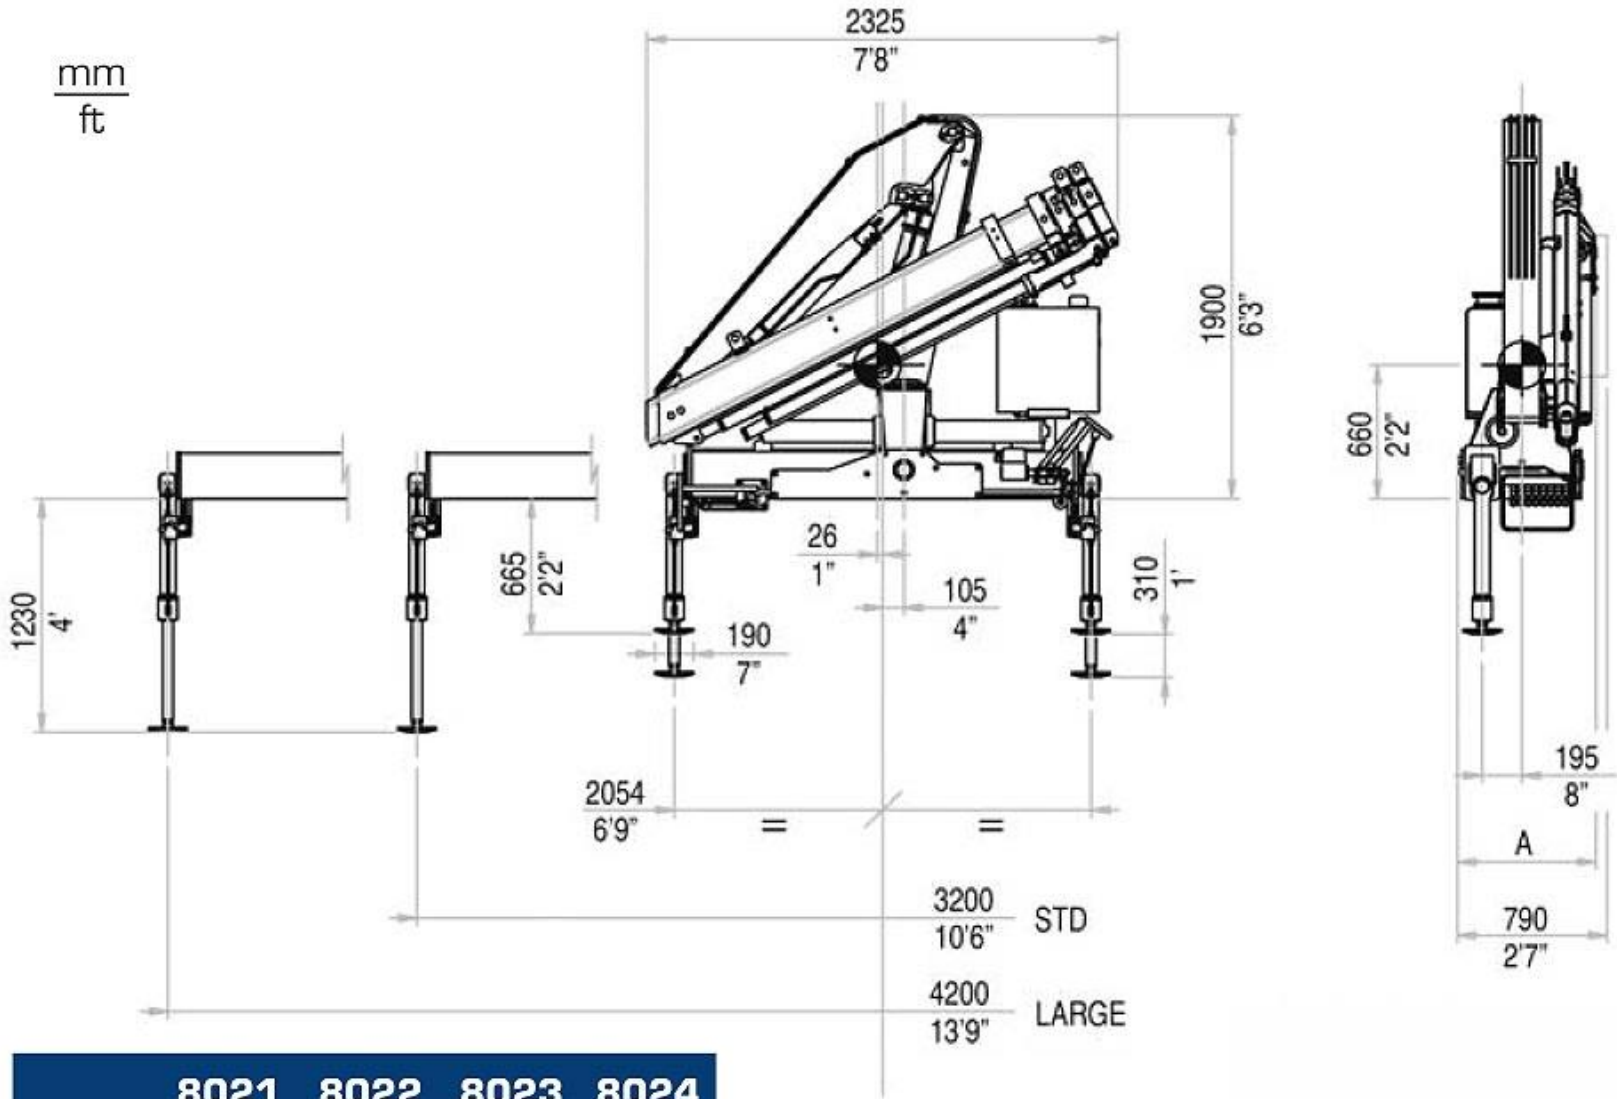

8021	8022	8023	8024
A (m)	710	710	710	750
A (ft)	2'4"	2'4"	2'4"	2'6"

Контактний телефон:
+38(097) 746-67-04
+38(099) 632-13-31
+38(044) 232-02-98

Адреса: Україна, 04060, м. Київ,
вул. Ризька, буд. 73-г, офіс 7
E-mail: tovkst@gmail.com
Website: kievspecteh.com

Код ЄДРПОУ 42623361.
IBAN UA573282090000026003000003717
в АТ «АБ «Південний».