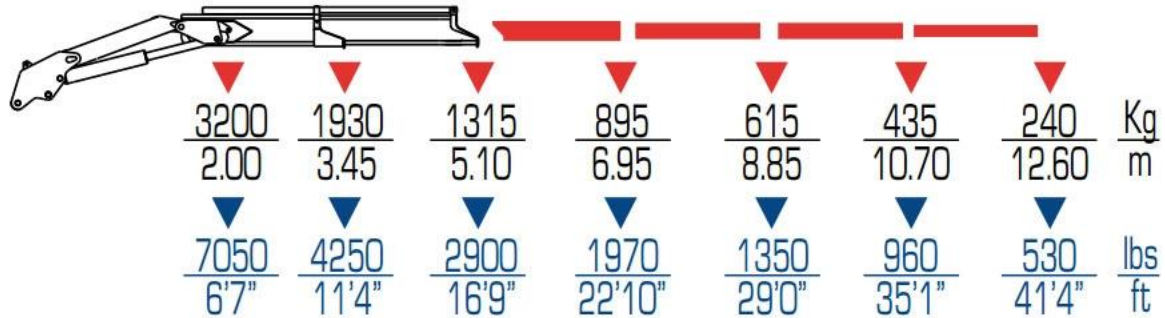

Креслення крана-маніпулятора РМ 8 Classic

8021