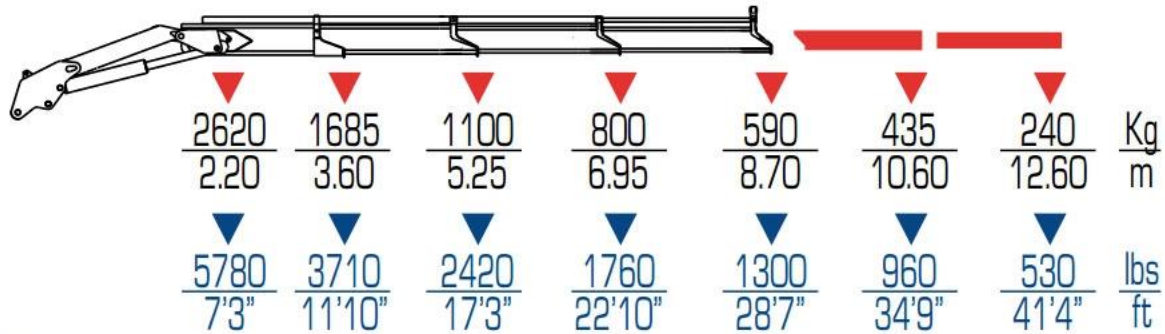

Креслення крана-маніпулятора РМ 8 Classic

8021

8022

8023

8024