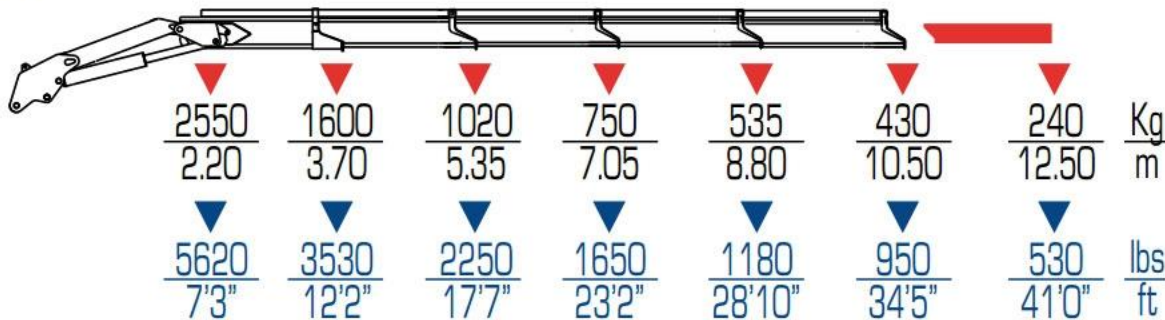

Креслення крана-маніпулятора РМ 8 Classic

8021

8022

8023

8024