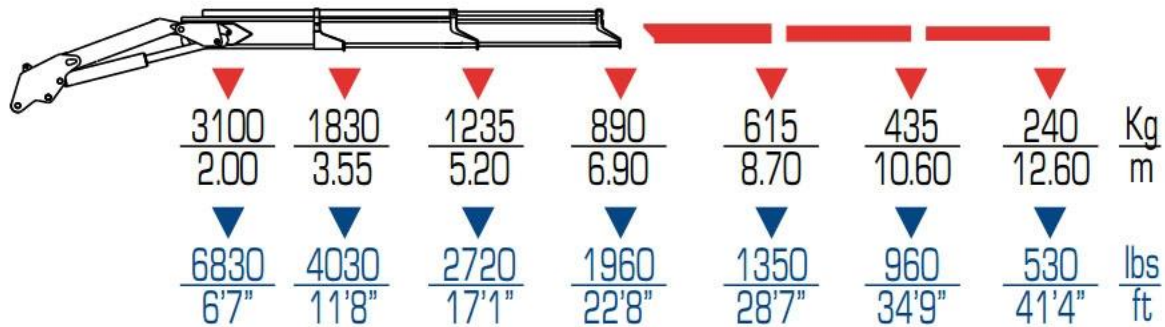

Креслення крана-маніпулятора РМ 8 Classic

8021

8022

8023

8024