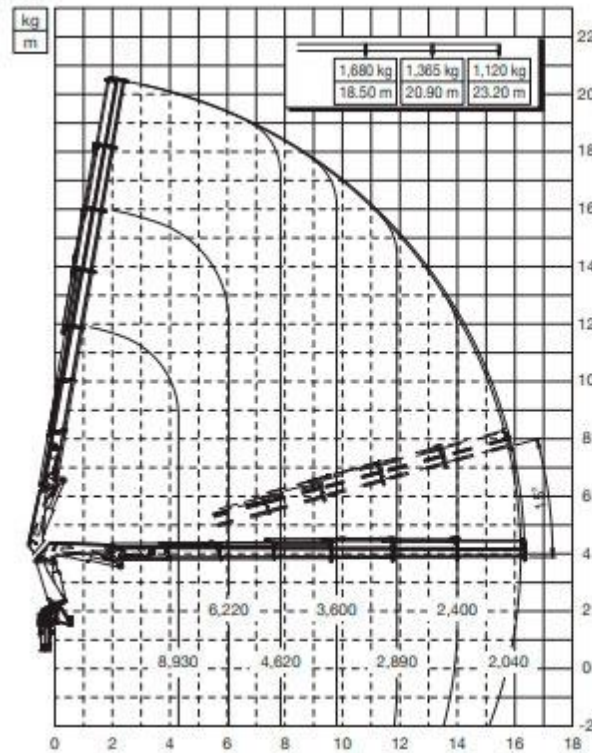

47526PX

Контактний телефон:
+38(097) 746-67-04
+38(099) 632-13-31
+38(044) 232-02-98

Адреса: Україна, 04060, м. Київ,
вул. Ризька, буд. 73-г, офіс 7
E-mail: tovkst@gmail.com
Website: kievspecteh.com

Код ЄДРПОУ 42623361.
IBAN UA573282090000026003000003717
в АТ «АБ «Південний».