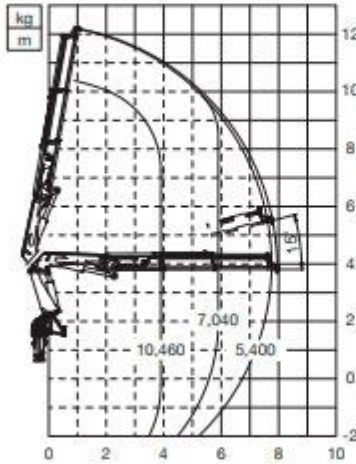

47522PX

Контактний телефон:
+38(097) 746-67-04
+38(099) 632-13-31
+38(044) 232-02-98

Адреса: Україна, 04060, м. Київ,
вул. Ризька, буд. 73-г, офіс 7
E-mail: tovkst@gmail.com
Website: kievspecteh.com

Код ЄДРПОУ 42623361.
IBAN UA573282090000026003000003717
в АТ «АБ «Південний».