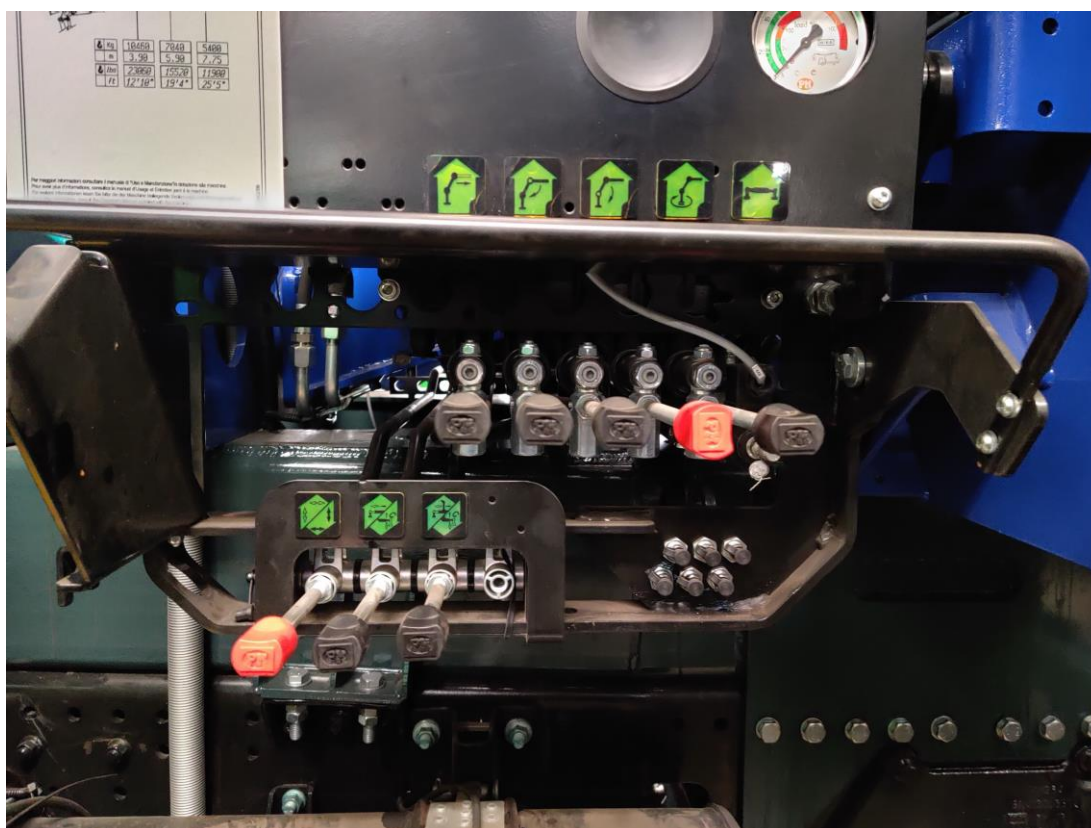

Контактний телефон:
+38(097) 746-67-04
+38(099) 632-13-31
+38(044) 232-02-98

Адреса: Україна, 04060, м. Київ,
вул. Ризька, буд. 73-г, офіс 7
E-mail: tovkst@gmail.com
Website: kievspecteh.com

Код ЄДРПОУ 42623361.
IBAN UA573282090000026003000003717
в АТ «АБ «Південний».