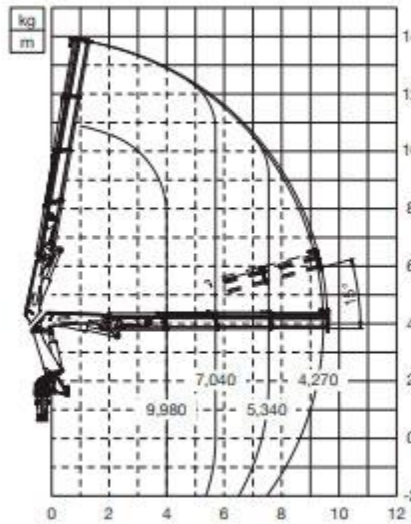

47523PX

Контактний телефон:
+38(097) 746-67-04
+38(099) 632-13-31
+38(044) 232-02-98

Адреса: Україна, 04060, м. Київ,
вул. Ризька, буд. 73-г, офіс 7
E-mail: tovkst@gmail.com
Website: kievspecteh.com

Код ЄДРПОУ 42623361.
IBAN UA573282090000026003000003717
в АТ «АБ «Південний».