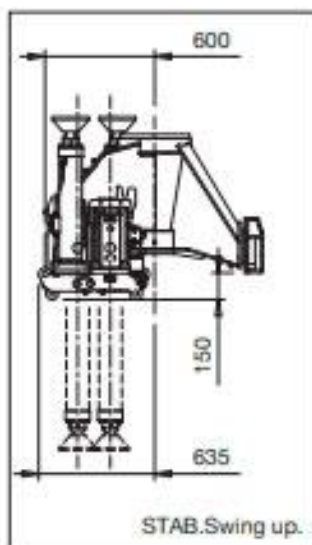

A	47.5PX	C	mm
	mm		mm
47522PX	1,330	XL	6,600
47523PX	1,330	XXL	8,000
D		mm	
47524PX	1,330	Fixed	815
47525PX	1,330	Swing up	970
47526PX	1,420		

B	mm	E	mm
	mm		mm
47522PX	1,565	Fixed	1,285
47523PX	1,565	Swing up	1,440
47524PX	1,565		
47525PX	1,565		
47526PX	1,565		

Контактний телефон:
+38(097) 746-67-04
+38(099) 632-13-31
+38(044) 232-02-98

Адреса: Україна, 04060, м. Київ,
вул. Ризька, буд. 73-г, офіс 7
E-mail: tovkst@gmail.com
Website: kievspecteh.com

Код ЄДРПОУ 42623361.
IBAN UA573282090000026003000003717
в АТ «АБ «Південний».