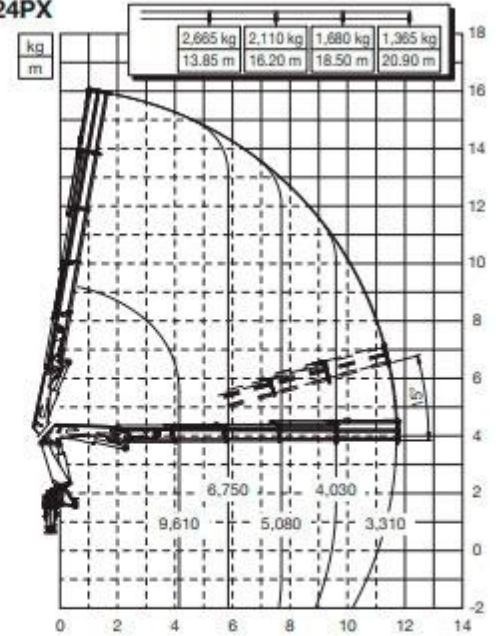

47524PX

Контактний телефон:
+38(097) 746-67-04
+38(099) 632-13-31
+38(044) 232-02-98

Адреса: Україна, 04060, м. Київ,
вул. Ризька, буд. 73-г, офіс 7
E-mail: tovkst@gmail.com
Website: kievspecteh.com

Код ЄДРПОУ 42623361.
IBAN UA573282090000026003000003717
в АТ «АБ «Південний».