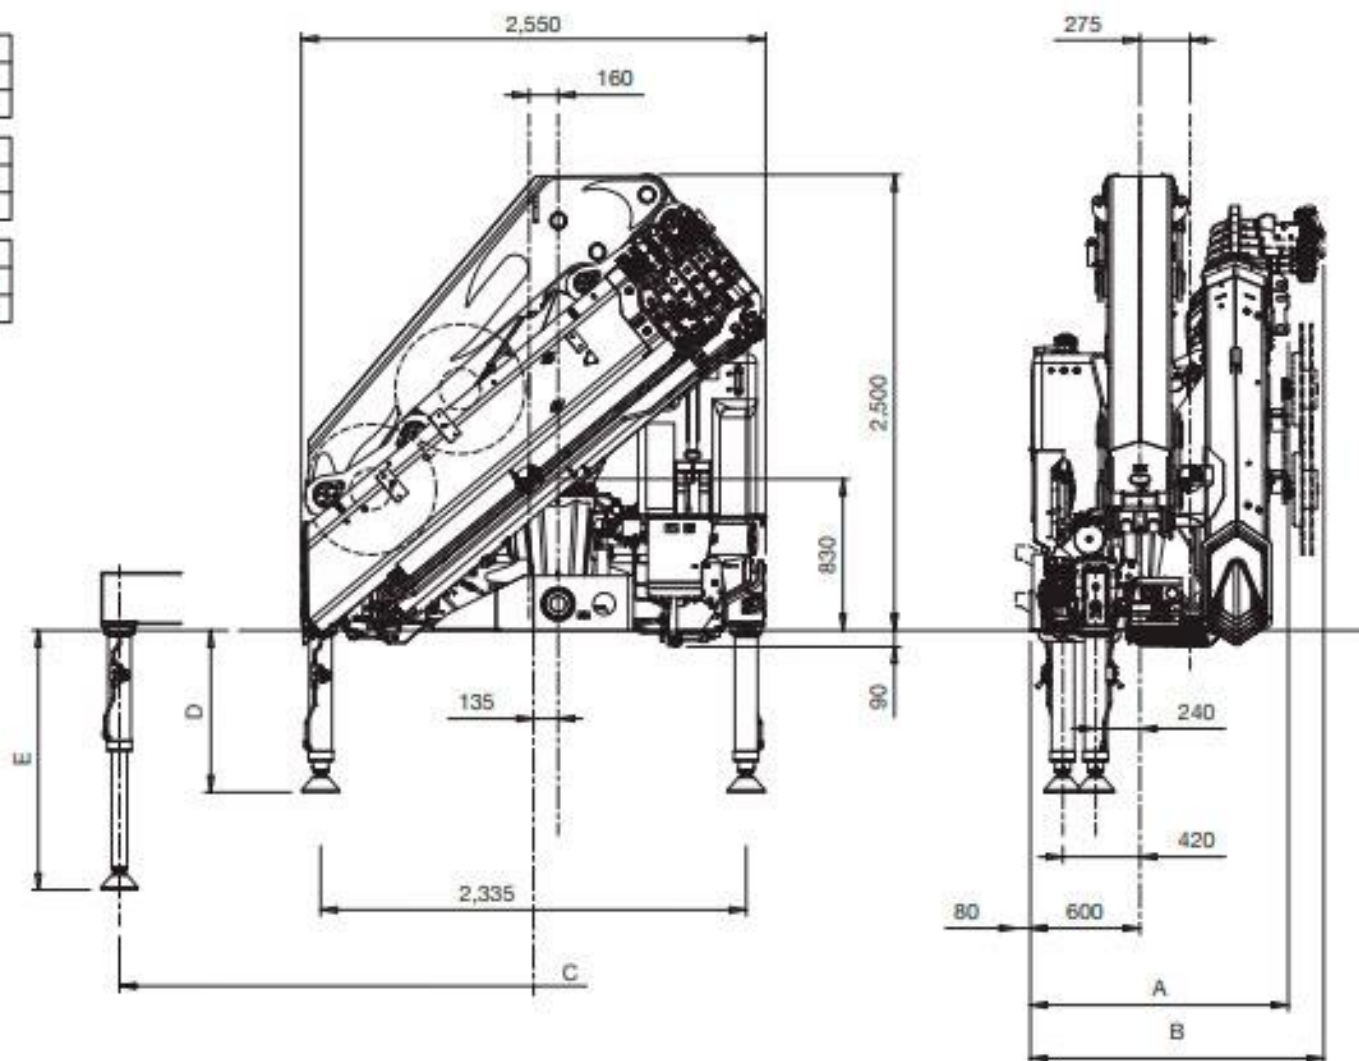

A	47.5PX	C	mm
	mm		mm
47522PX	1,330	XL	6,600
47523PX	1,330	XXL	8,000
D		mm	
47524PX	1,330	Fixed	815
47525PX	1,330	Swing up	970
47526PX	1,420		

B	mm	E	mm
	mm		mm
47522PX	1,565	Fixed	1,285
47523PX	1,565	Swing up	1,440
47524PX	1,565		
47525PX	1,565		
47526PX	1,565		

Контактний телефон:
+38(097) 746-67-04
+38(099) 632-13-31
+38(044) 232-02-98

Адреса: Україна, 04060, м. Київ,
вул. Ризька, буд. 73-г, офіс 7
E-mail: tovkst@gmail.com
Website: kievspecteh.com

Код ЄДРПОУ 42623361.
IBAN UA573282090000026003000003717
в АТ «АБ «Південний».