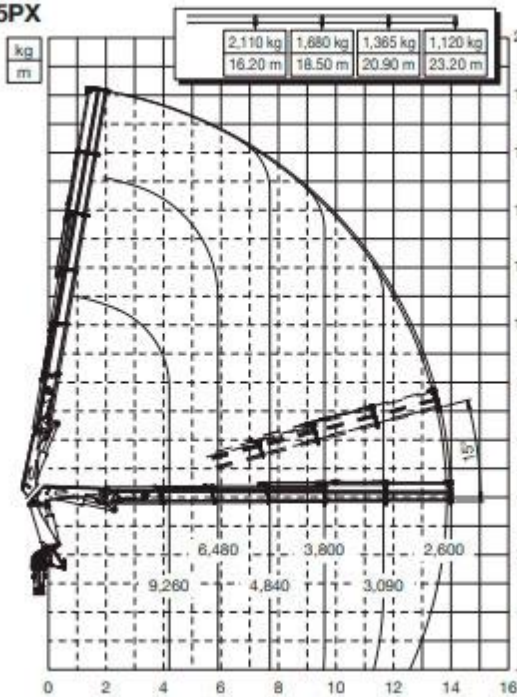

47525PX

Контактний телефон:
+38(097) 746-67-04
+38(099) 632-13-31
+38(044) 232-02-98

Адреса: Україна, 04060, м. Київ,
вул. Ризька, буд. 73-г, офіс 7
E-mail: tovkst@gmail.com
Website: kievspecteh.com

Код ЄДРПОУ 42623361.
IBAN UA573282090000026003000003717
в АТ «АБ «Південний».