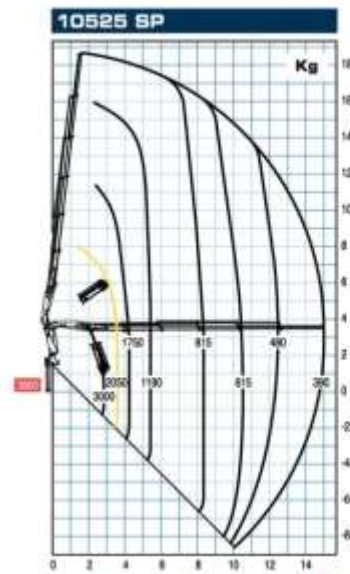

Контактний телефон:
+38(097) 746-67-04
+38(099) 632-13-31
+38(044) 232-02-98

Адреса: Україна, 04060, м. Київ,
вул. Ризька, буд. 73-г, офіс 7
E-mail: tovkst@gmail.com
Website: kievspecteh.com

Код ЄДРПОУ 42623361.
IBAN UA573282090000026003000003717
в АТ «АБ «Південний».