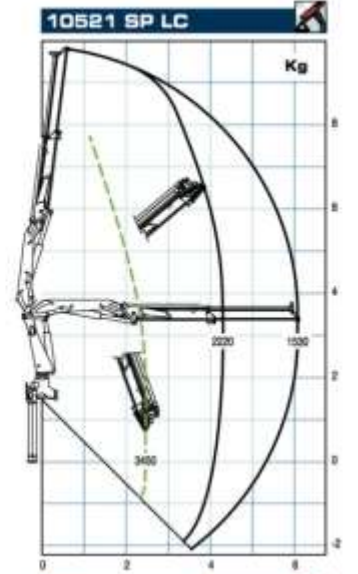

Контактний телефон:
+38(097) 746-67-04
+38(099) 632-13-31
+38(044) 232-02-98

Адреса: Україна, 04060, м. Київ,
вул. Ризька, буд. 73-г, офіс 7
E-mail: tovkst@gmail.com
Website: kievspecteh.com

Код ЄДРПОУ 42623361.
IBAN UA573282090000026003000003717
в АТ «АБ «Південний».