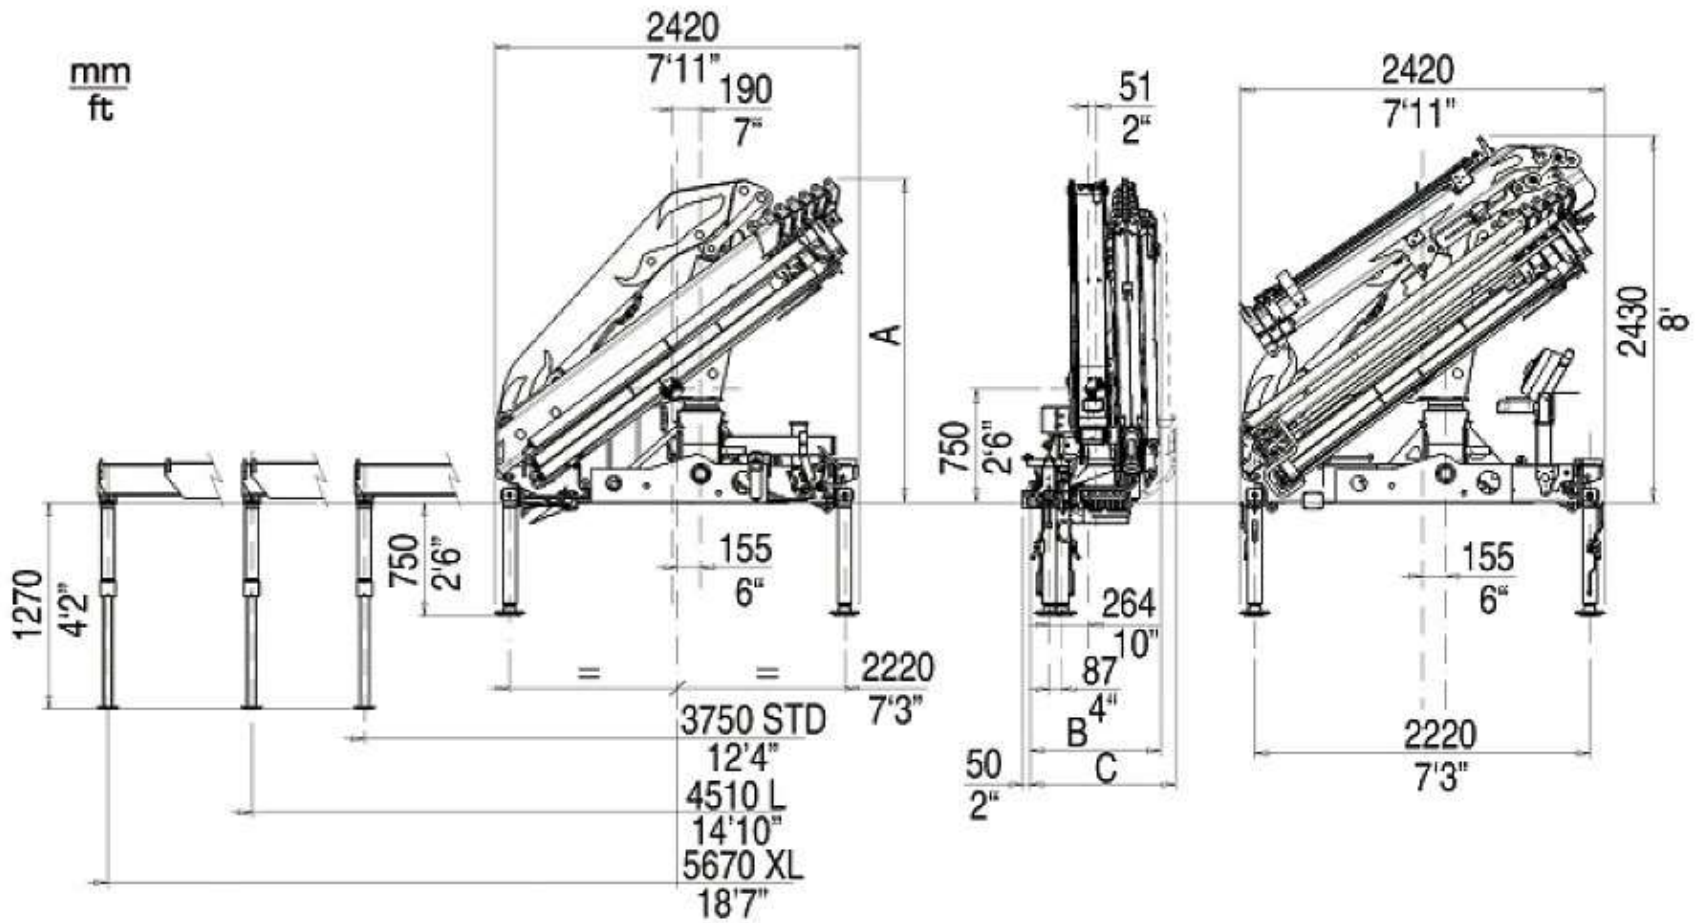

10521	10522	10523	10524	10525
A (mm)	2135	2135	2135	2135	2145
B (mm)	770	770	770	865	865
C (mm)	970	970	970	970	-

Контактний телефон:
+38(097) 746-67-04
+38(099) 632-13-31
+38(044) 232-02-98

Адреса: Україна, 04060, м. Київ,
вул. Ризька, буд. 73-г, офіс 7
E-mail: tovkst@gmail.com
Website: kievspecteh.com

Код ЄДРПОУ 42623361.
IBAN UA573282090000026003000003717
в АТ «АБ «Південний».