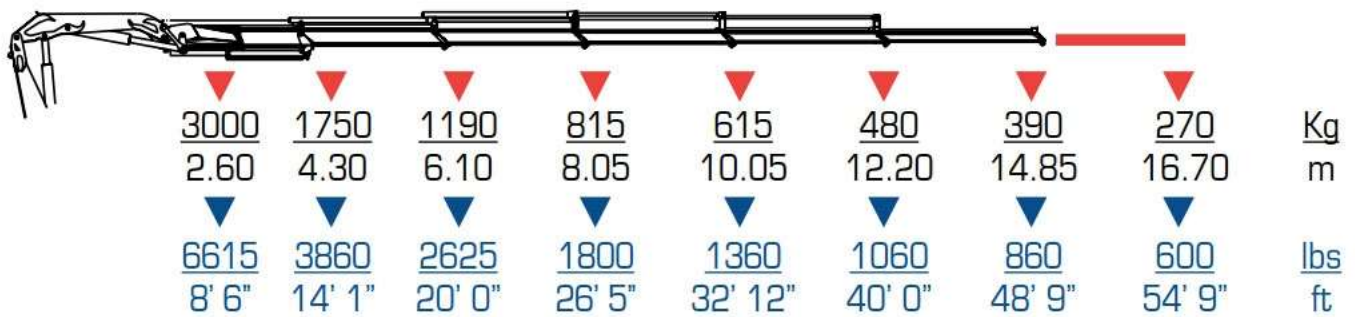

Креслення крана-маніпулятора РМ 10.5 SP Gold

10524 SP LC

10525 SP LC

10523 SP + J252.20

10524 SP + J252.20