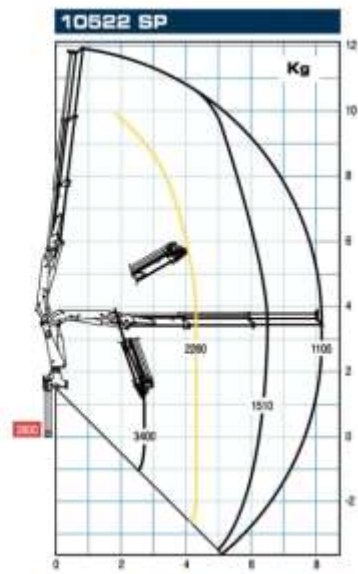

Контактний телефон:
+38(097) 746-67-04
+38(099) 632-13-31
+38(044) 232-02-98

Адреса: Україна, 04060, м. Київ,
вул. Ризька, буд. 73-г, офіс 7
E-mail: tovkst@gmail.com
Website: kievspecteh.com

Код ЄДРПОУ 42623361.
IBAN UA573282090000026003000003717
в АТ «АБ «Південний».