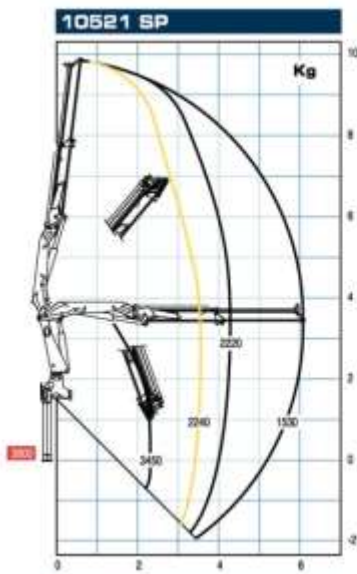

Контактний телефон:
+38(097) 746-67-04
+38(099) 632-13-31
+38(044) 232-02-98

Адреса: Україна, 04060, м. Київ,
вул. Ризька, буд. 73-г, офіс 7
E-mail: tovkst@gmail.com
Website: kievspecteh.com

Код ЄДРПОУ 42623361.
IBAN UA573282090000026003000003717
в АТ «АБ «Південний».