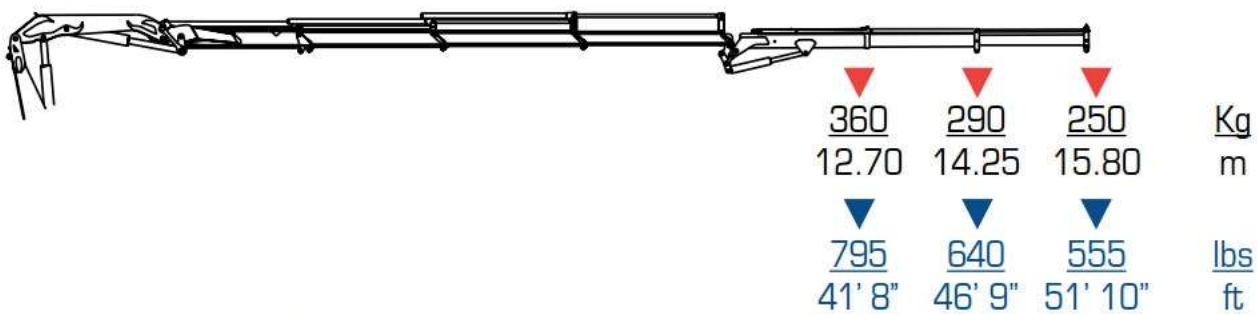

10523 SP + J252.20

10524 SP + J252.20