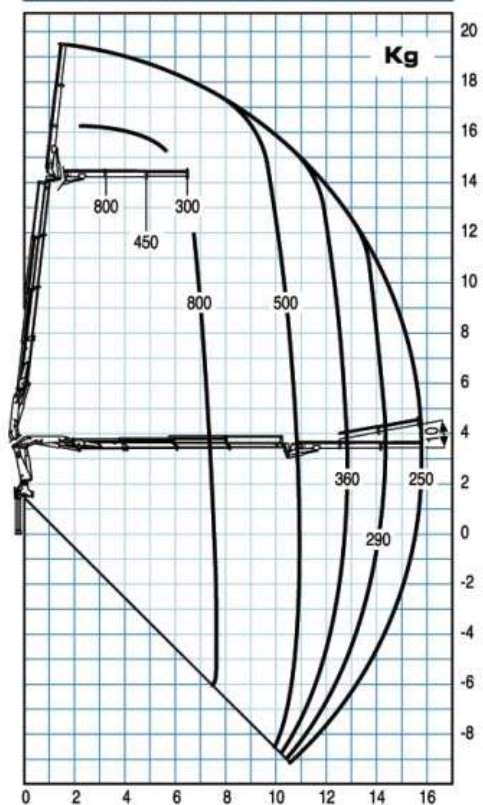

10523 SP + J252