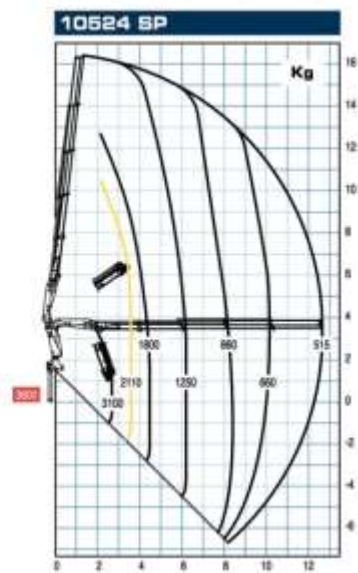

Контактний телефон:
+38(097) 746-67-04
+38(099) 632-13-31
+38(044) 232-02-98

Адреса: Україна, 04060, м. Київ,
вул. Ризька, буд. 73-г, офіс 7
E-mail: tovkst@gmail.com
Website: kievspecteh.com

Код ЄДРПОУ 42623361.
IBAN UA573282090000026003000003717
в АТ «АБ «Південний».