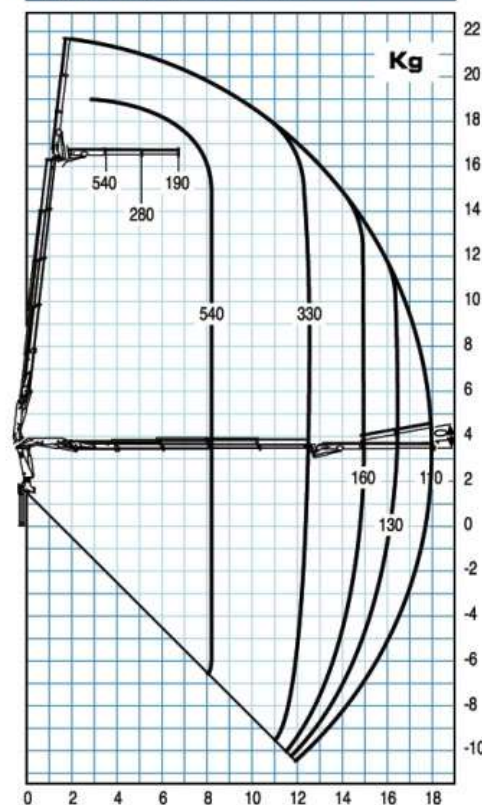

10524 SP + J252

Контактний телефон:
+38(097) 746-67-04
+38(099) 632-13-31
+38(044) 232-02-98

Адреса: Україна, 04060, м. Київ,
вул. Ризька, буд. 73-г, офіс 7
E-mail: tovkst@gmail.com
Website: kievspecteh.com

Код ЄДРПОУ 42623361.
IBAN UA573282090000026003000003717
в АТ «АБ «Південний».