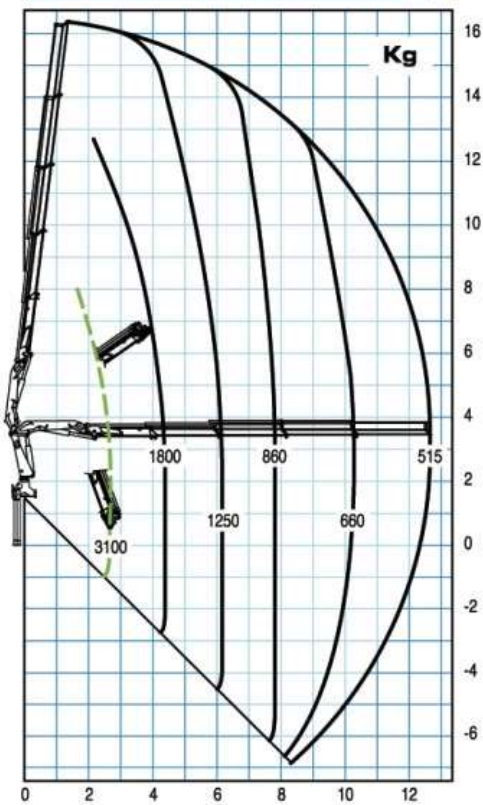

10524 SP LC

Контактний телефон:
+38(097) 746-67-04
+38(099) 632-13-31
+38(044) 232-02-98

Адреса: Україна, 04060, м. Київ,
вул. Ризька, буд. 73-г, офіс 7
E-mail: tovkst@gmail.com
Website: kievspecteh.com

Код ЄДРПОУ 42623361.
IBAN UA573282090000026003000003717
в АТ «АБ «Південний».