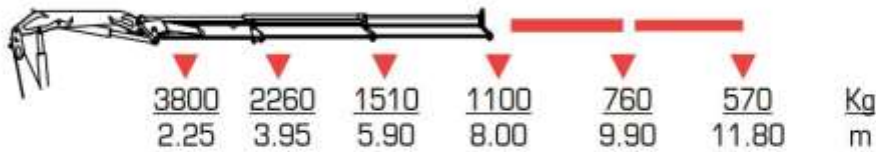

10521 SP

10522 SP

10523 SP

10524 SP

10525 SP

10521 SP LC

10522 SP LC

10523 SP LC