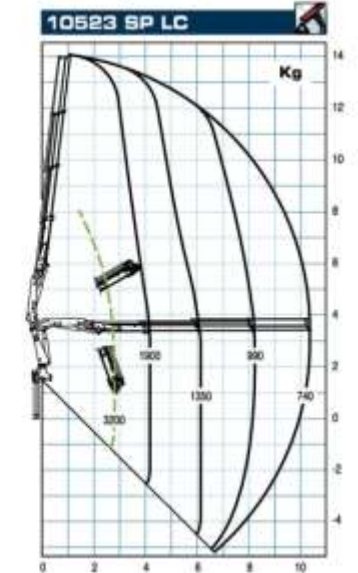

Контактний телефон:
+38(097) 746-67-04
+38(099) 632-13-31
+38(044) 232-02-98

Адреса: Україна, 04060, м. Київ,
вул. Ризька, буд. 73-г, офіс 7
E-mail: tovkst@gmail.com
Website: kievspecteh.com

Код ЄДРПОУ 42623361.
IBAN UA573282090000026003000003717
в АТ «АБ «Південний».