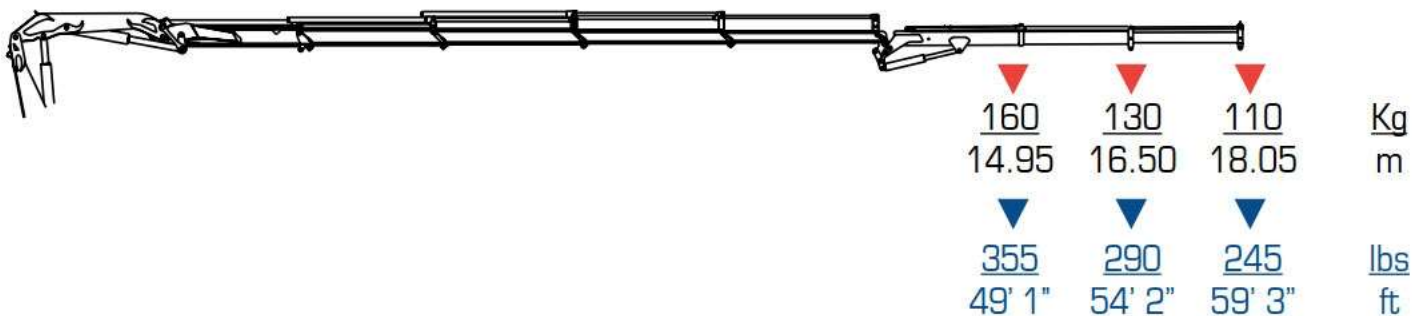

Креслення крана-маніпулятора РМ 10.5 SP Gold

10524 SP LC

10525 SP LC

10523 SP + J252.20

10524 SP + J252.20