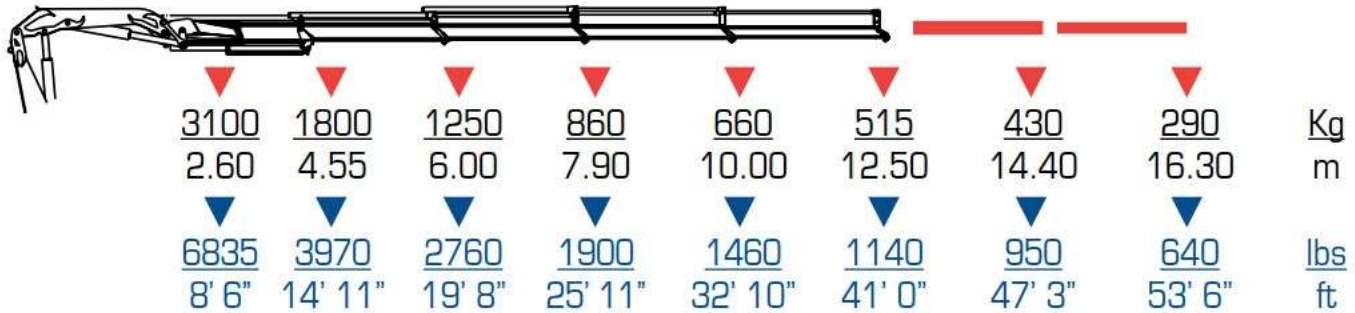

Креслення крана-маніпулятора РМ 10.5 SP Gold

10524 SP LC