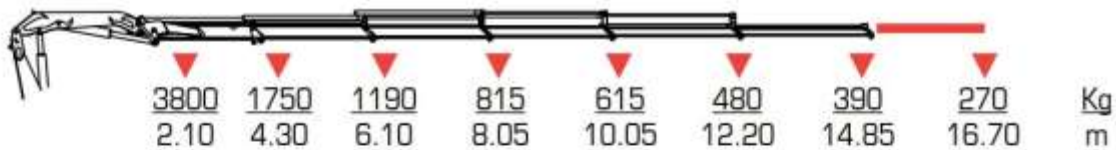

10521 SP

10522 SP

10523 SP

10524 SP

10525 SP

10521 SP LC

10522 SP LC

10523 SP LC