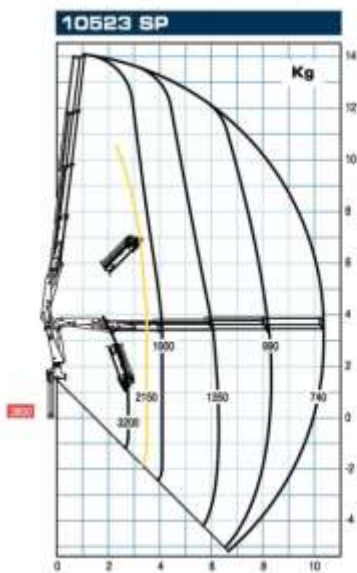

Контактний телефон:
+38(097) 746-67-04
+38(099) 632-13-31
+38(044) 232-02-98

Адреса: Україна, 04060, м. Київ,
вул. Ризька, буд. 73-г, офіс 7
E-mail: tovkst@gmail.com
Website: kievspecteh.com

Код ЄДРПОУ 42623361.
IBAN UA573282090000026003000003717
в АТ «АБ «Південний».