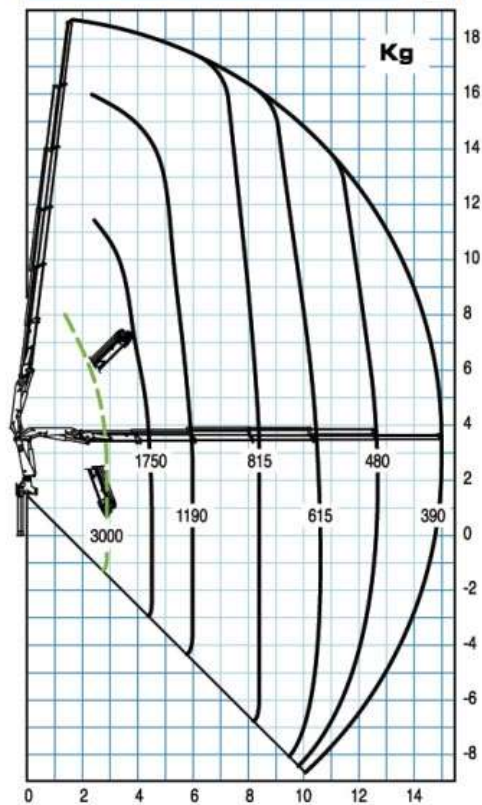

10525 SP LC

Контактний телефон:
+38(097) 746-67-04
+38(099) 632-13-31
+38(044) 232-02-98

Адреса: Україна, 04060, м. Київ,
вул. Ризька, буд. 73-г, офіс 7
E-mail: tovkst@gmail.com
Website: kievspecteh.com

Код ЄДРПОУ 42623361.
IBAN UA573282090000026003000003717
в АТ «АБ «Південний».