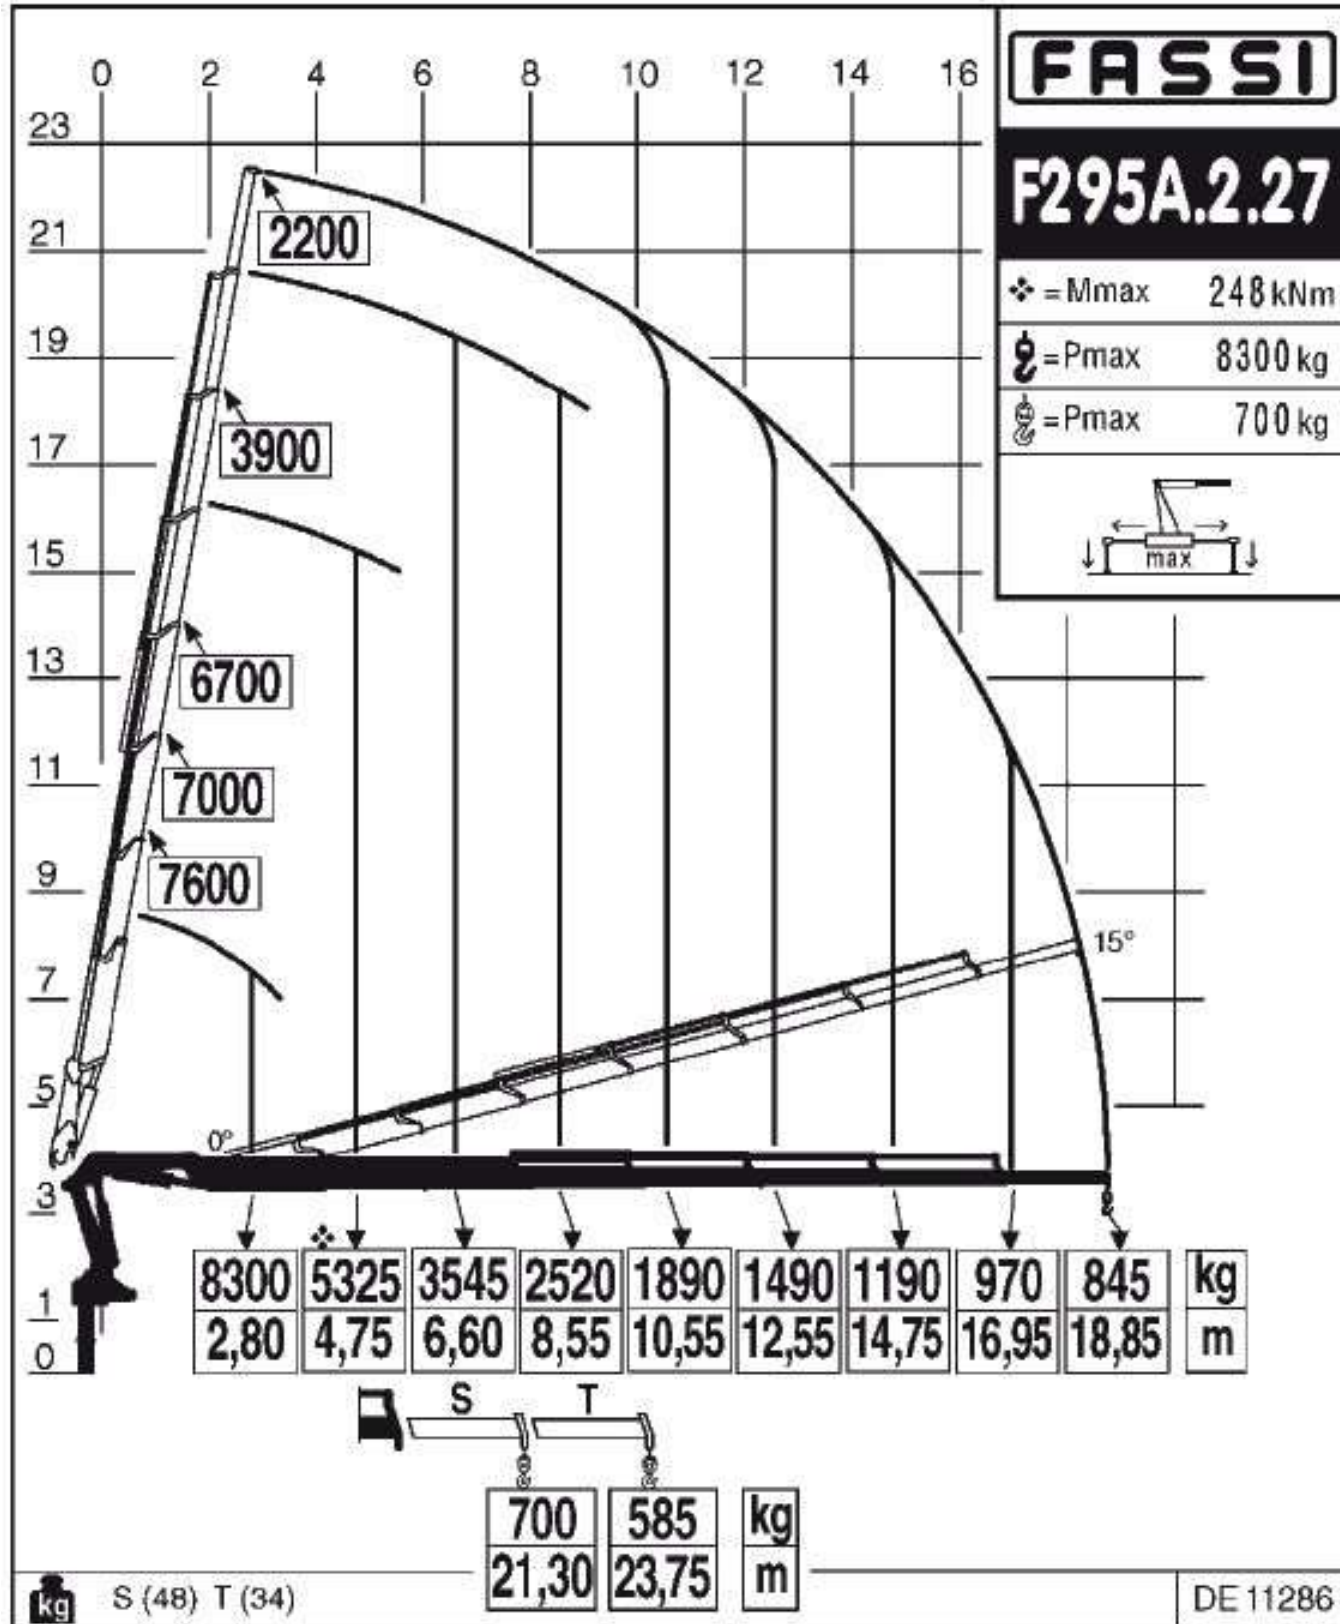

Контактний телефон:
+38(097) 746-67-04
+38(099) 632-13-31
+38(044) 232-02-98

Адреса: Україна, 04060, м. Київ,
вул. Ризька, буд. 73-г, офіс 7
E-mail: tovkst@gmail.com
Website: kievspecteh.com

Код ЄДРПОУ 42623361.
IBAN UA573282090000026003000003717
в АТ «АБ «Південний».