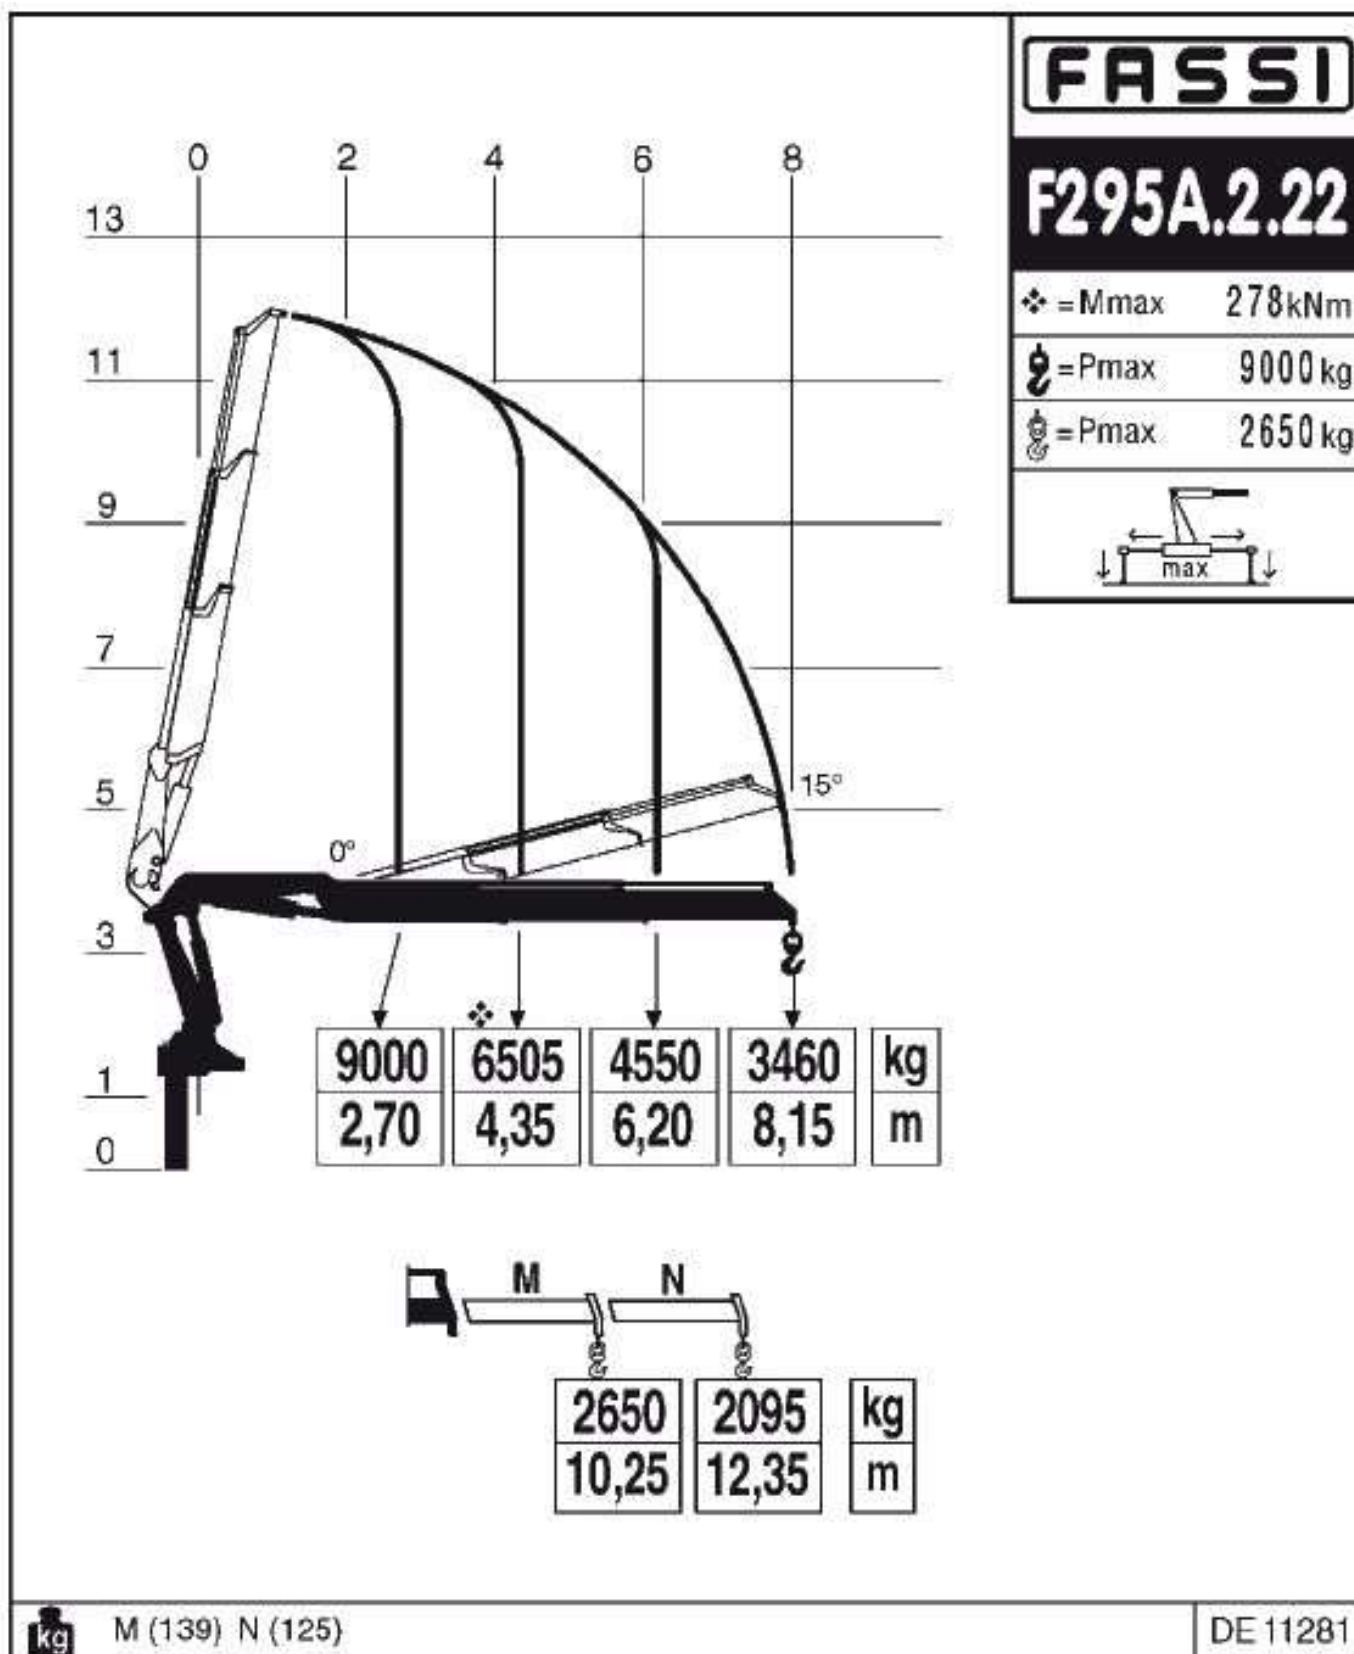

Контактний телефон:
+38(097) 746-67-04
+38(099) 632-13-31
+38(044) 232-02-98

Адреса: Україна, 04060, м. Київ,
вул. Ризька, буд. 73-г, офіс 7
E-mail: tovkst@gmail.com
Website: kievspecteh.com

Код ЄДРПОУ 42623361.
IBAN UA573282090000026003000003717
в АТ «АБ «Південний».