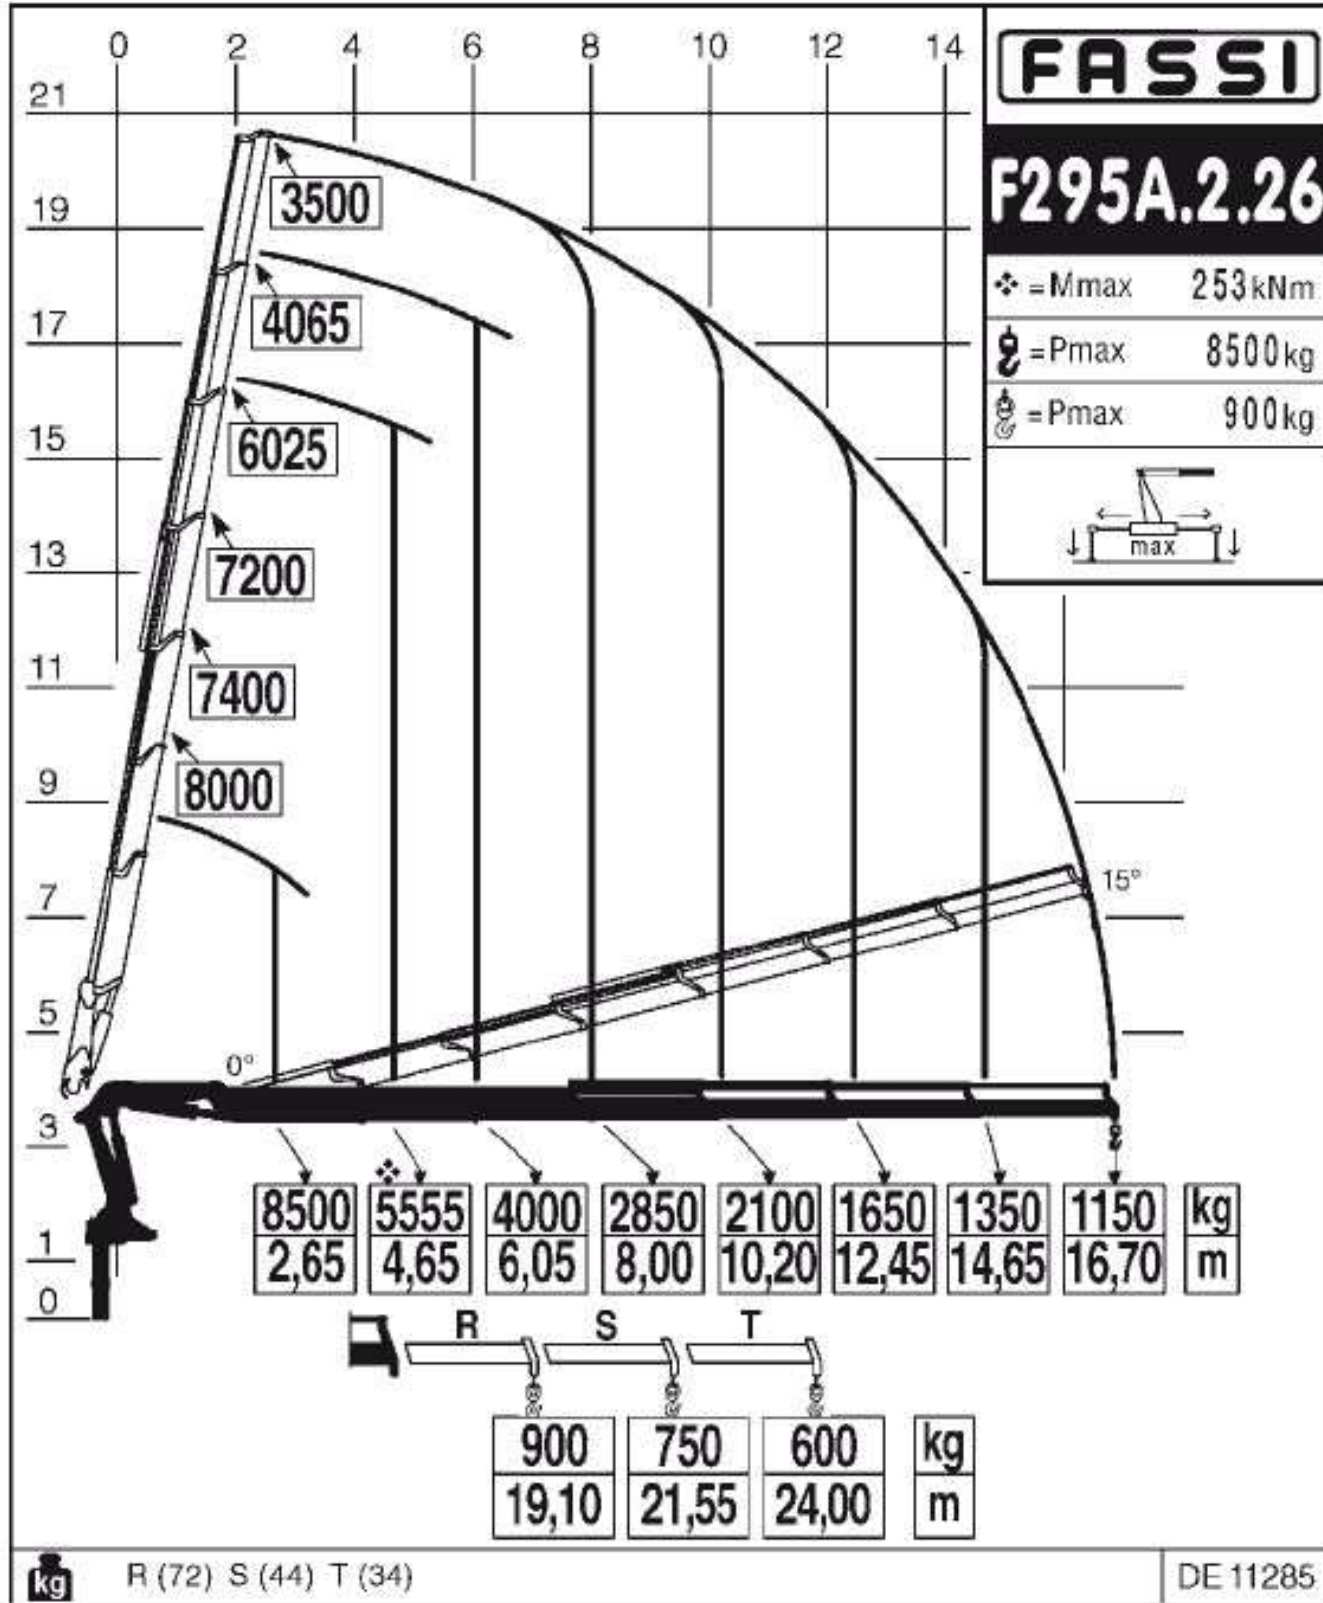

Контактний телефон:
+38(097) 746-67-04
+38(099) 632-13-31
+38(044) 232-02-98

Адреса: Україна, 04060, м. Київ,
вул. Ризька, буд. 73-г, офіс 7
E-mail: tovkst@gmail.com
Website: kievspeteh.com

Код ЄДРПОУ 42623361.
IBAN UA573282090000026003000003717
в АТ «АБ «Південний».