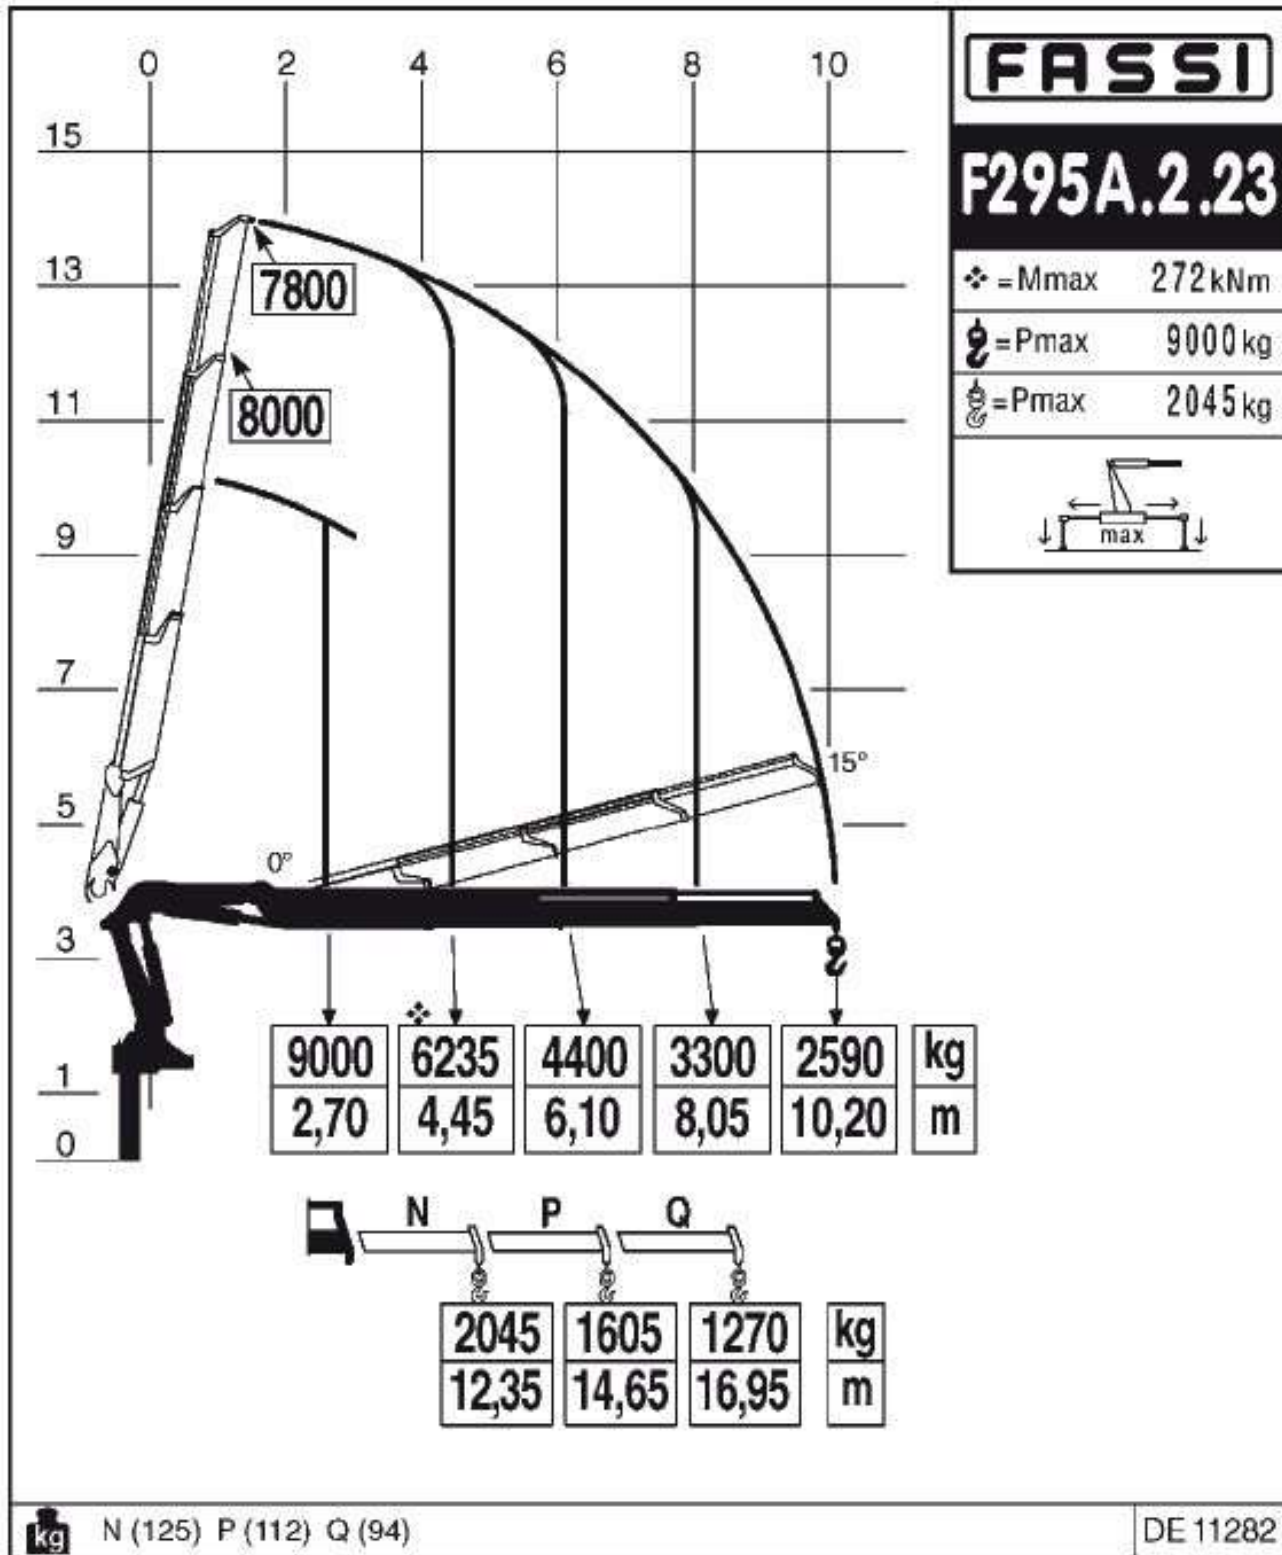

Контактний телефон:
+38(097) 746-67-04
+38(099) 632-13-31
+38(044) 232-02-98

Адреса: Україна, 04060, м. Київ,
вул. Ризька, буд. 73-г, офіс 7
E-mail: tovkst@gmail.com
Website: kievspecteh.com

Код ЄДРПОУ 42623361.
IBAN UA573282090000026003000003717
в АТ «АБ «Південний».