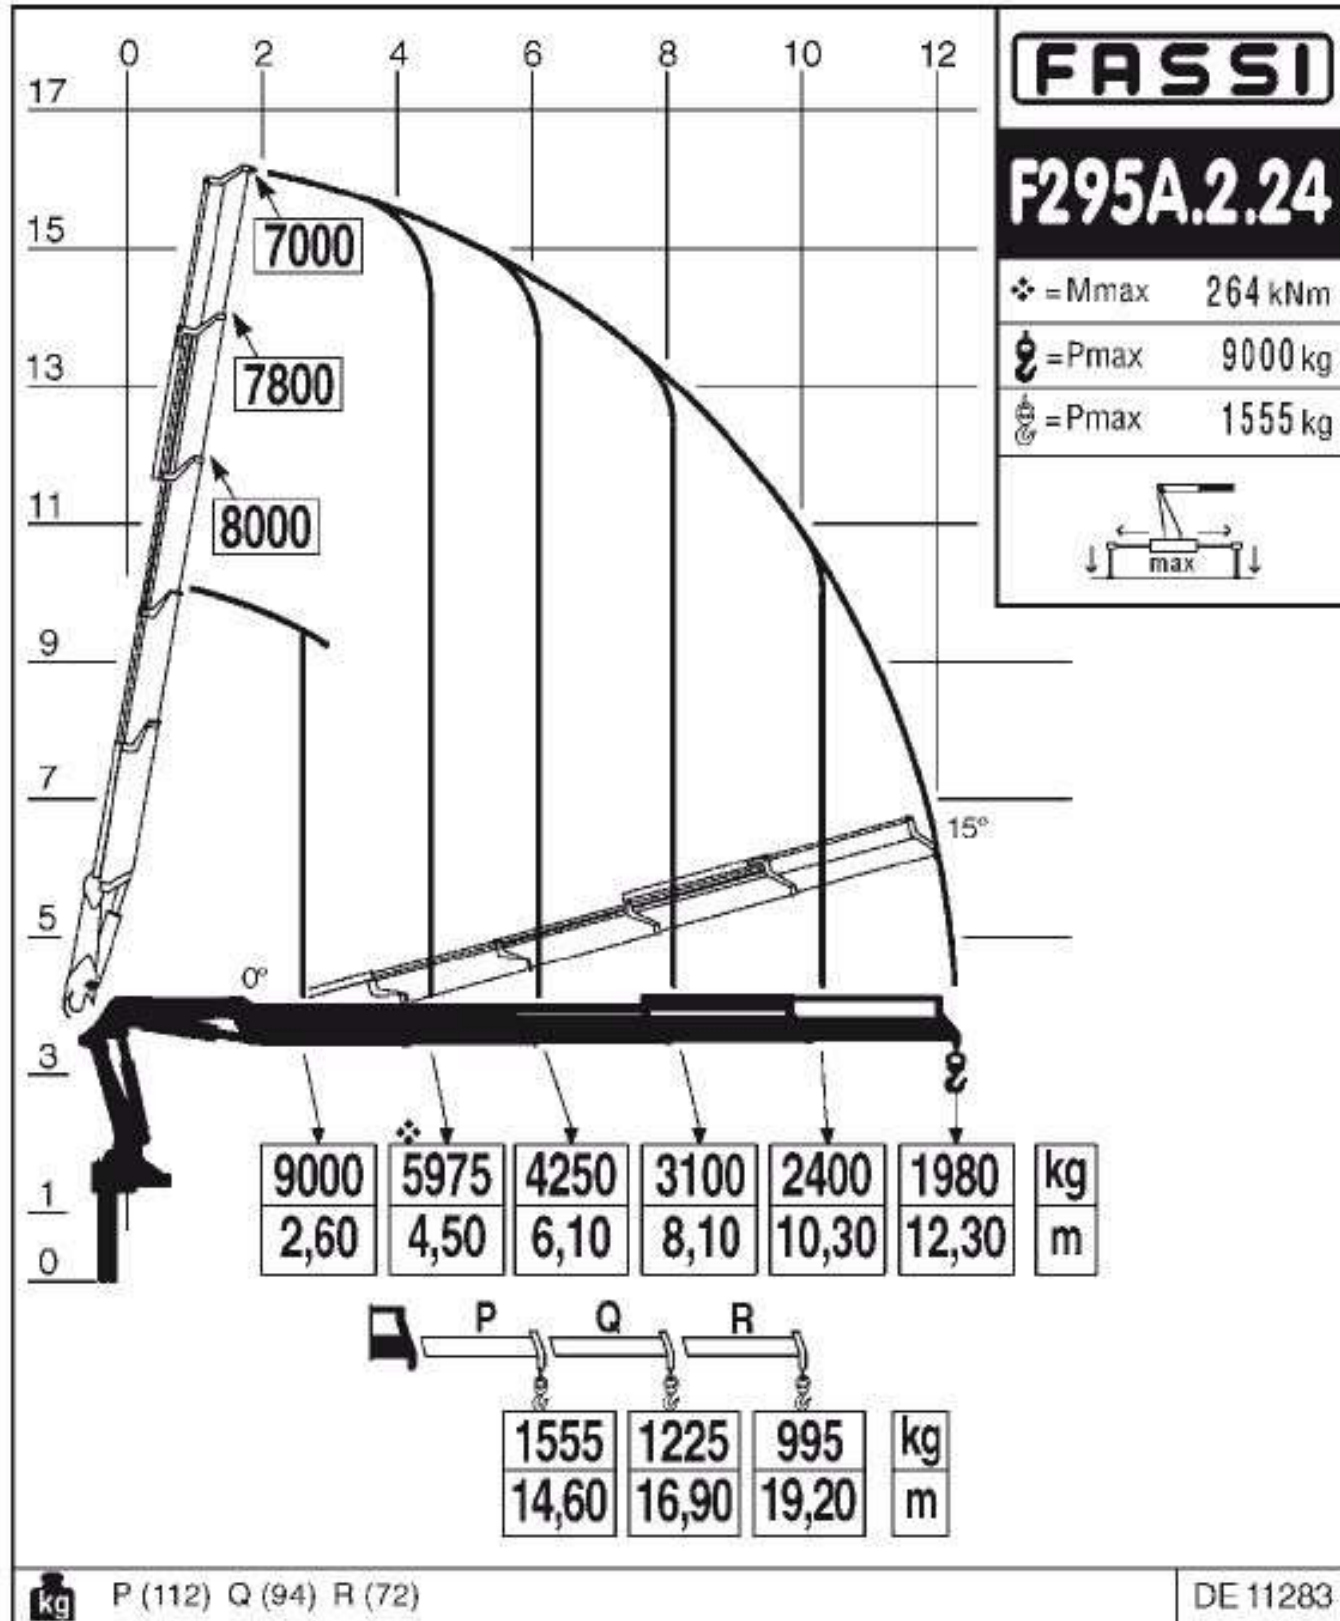

Контактний телефон:
+38(097) 746-67-04
+38(099) 632-13-31
+38(044) 232-02-98

Адреса: Україна, 04060, м. Київ,
вул. Ризька, буд. 73-г, офіс 7
E-mail: tovkst@gmail.com
Website: kievspecteh.com

Код ЄДРПОУ 42623361.
IBAN UA573282090000026003000003717
в АТ «АБ «Південний».