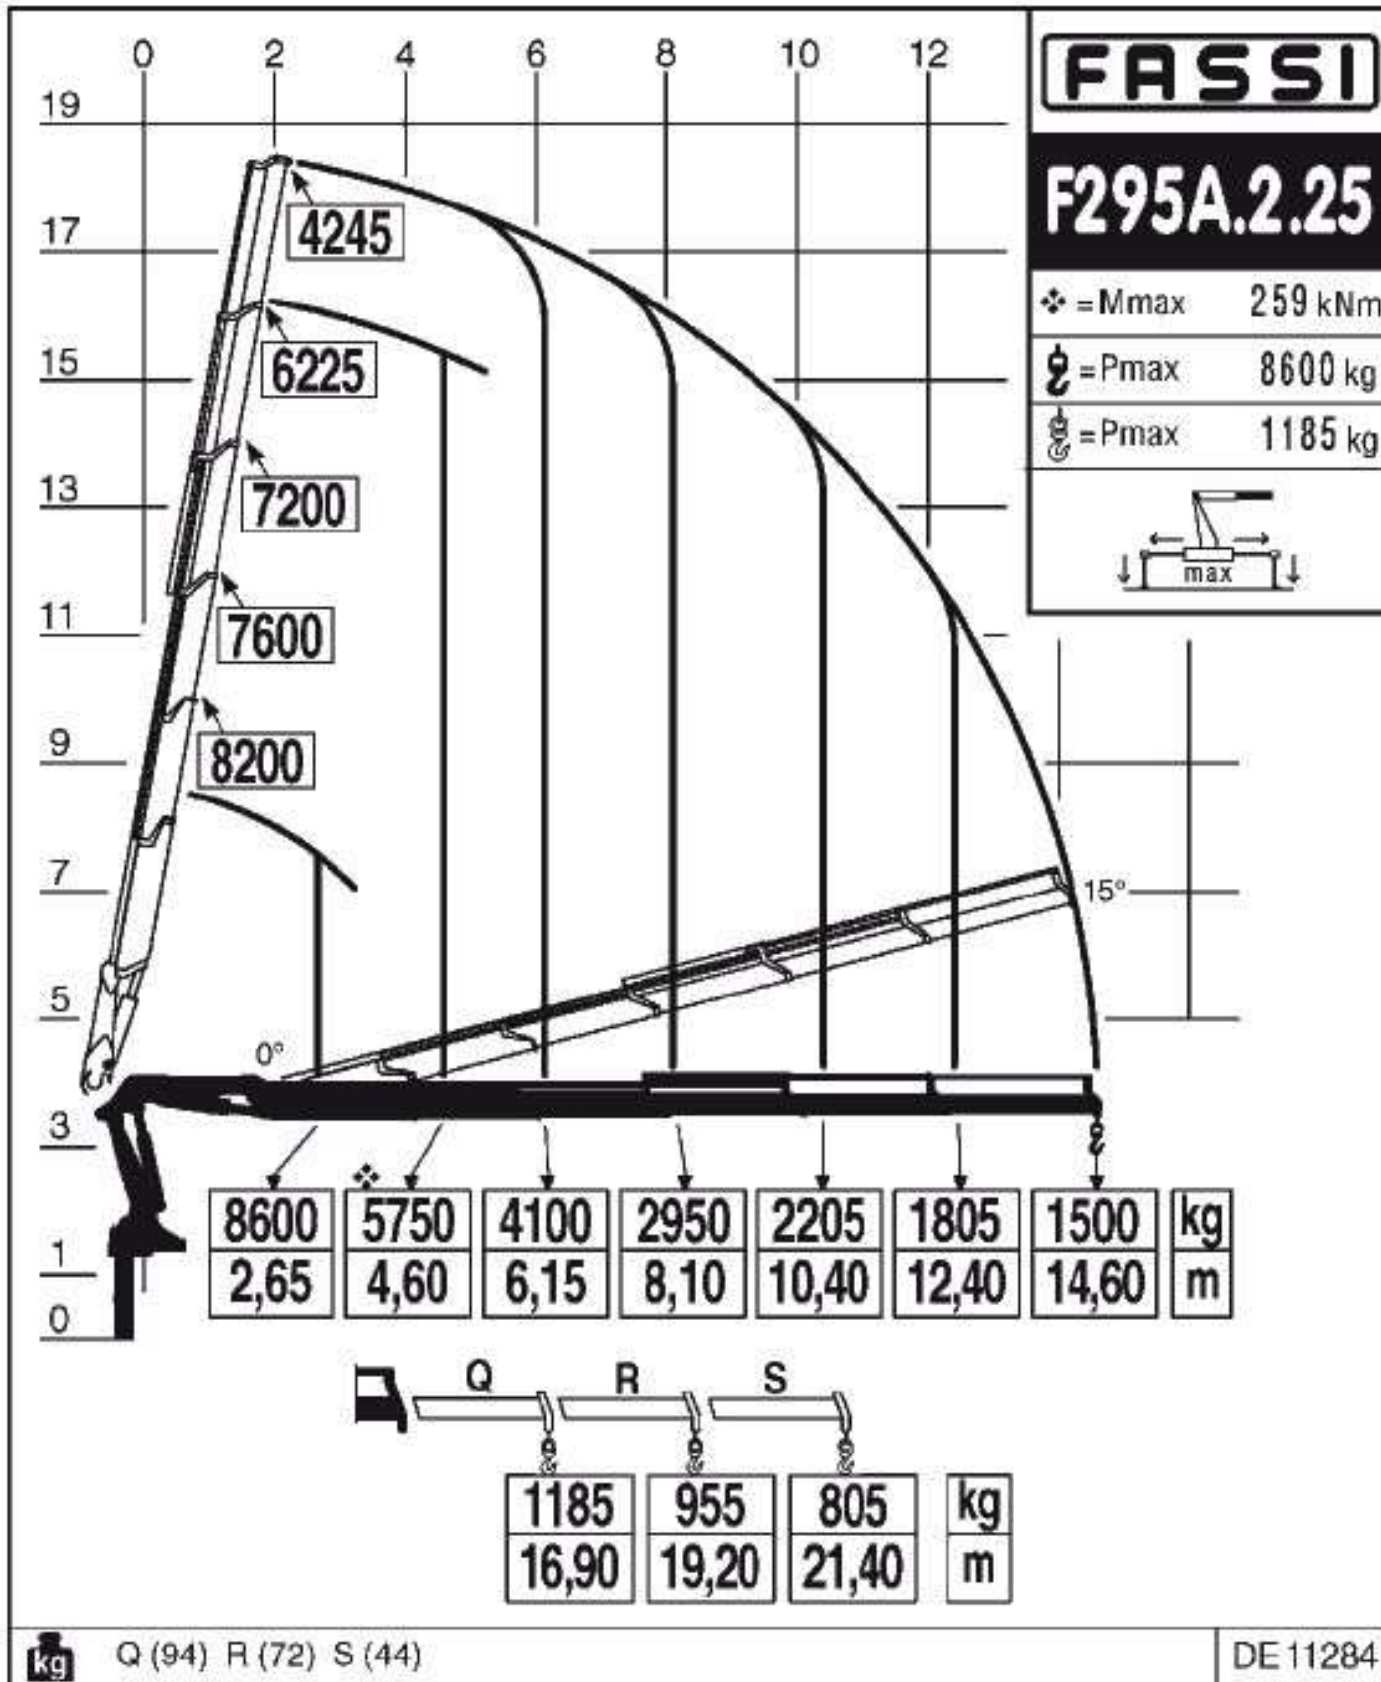

Контактний телефон:
+38(097) 746-67-04
+38(099) 632-13-31
+38(044) 232-02-98

Адреса: Україна, 04060, м. Київ,
вул. Ризька, буд. 73-г, офіс 7
E-mail: tovkst@gmail.com
Website: kievspecteh.com

Код ЄДРПОУ 42623361.
IBAN UA573282090000026003000003717
в АТ «АБ «Південний».