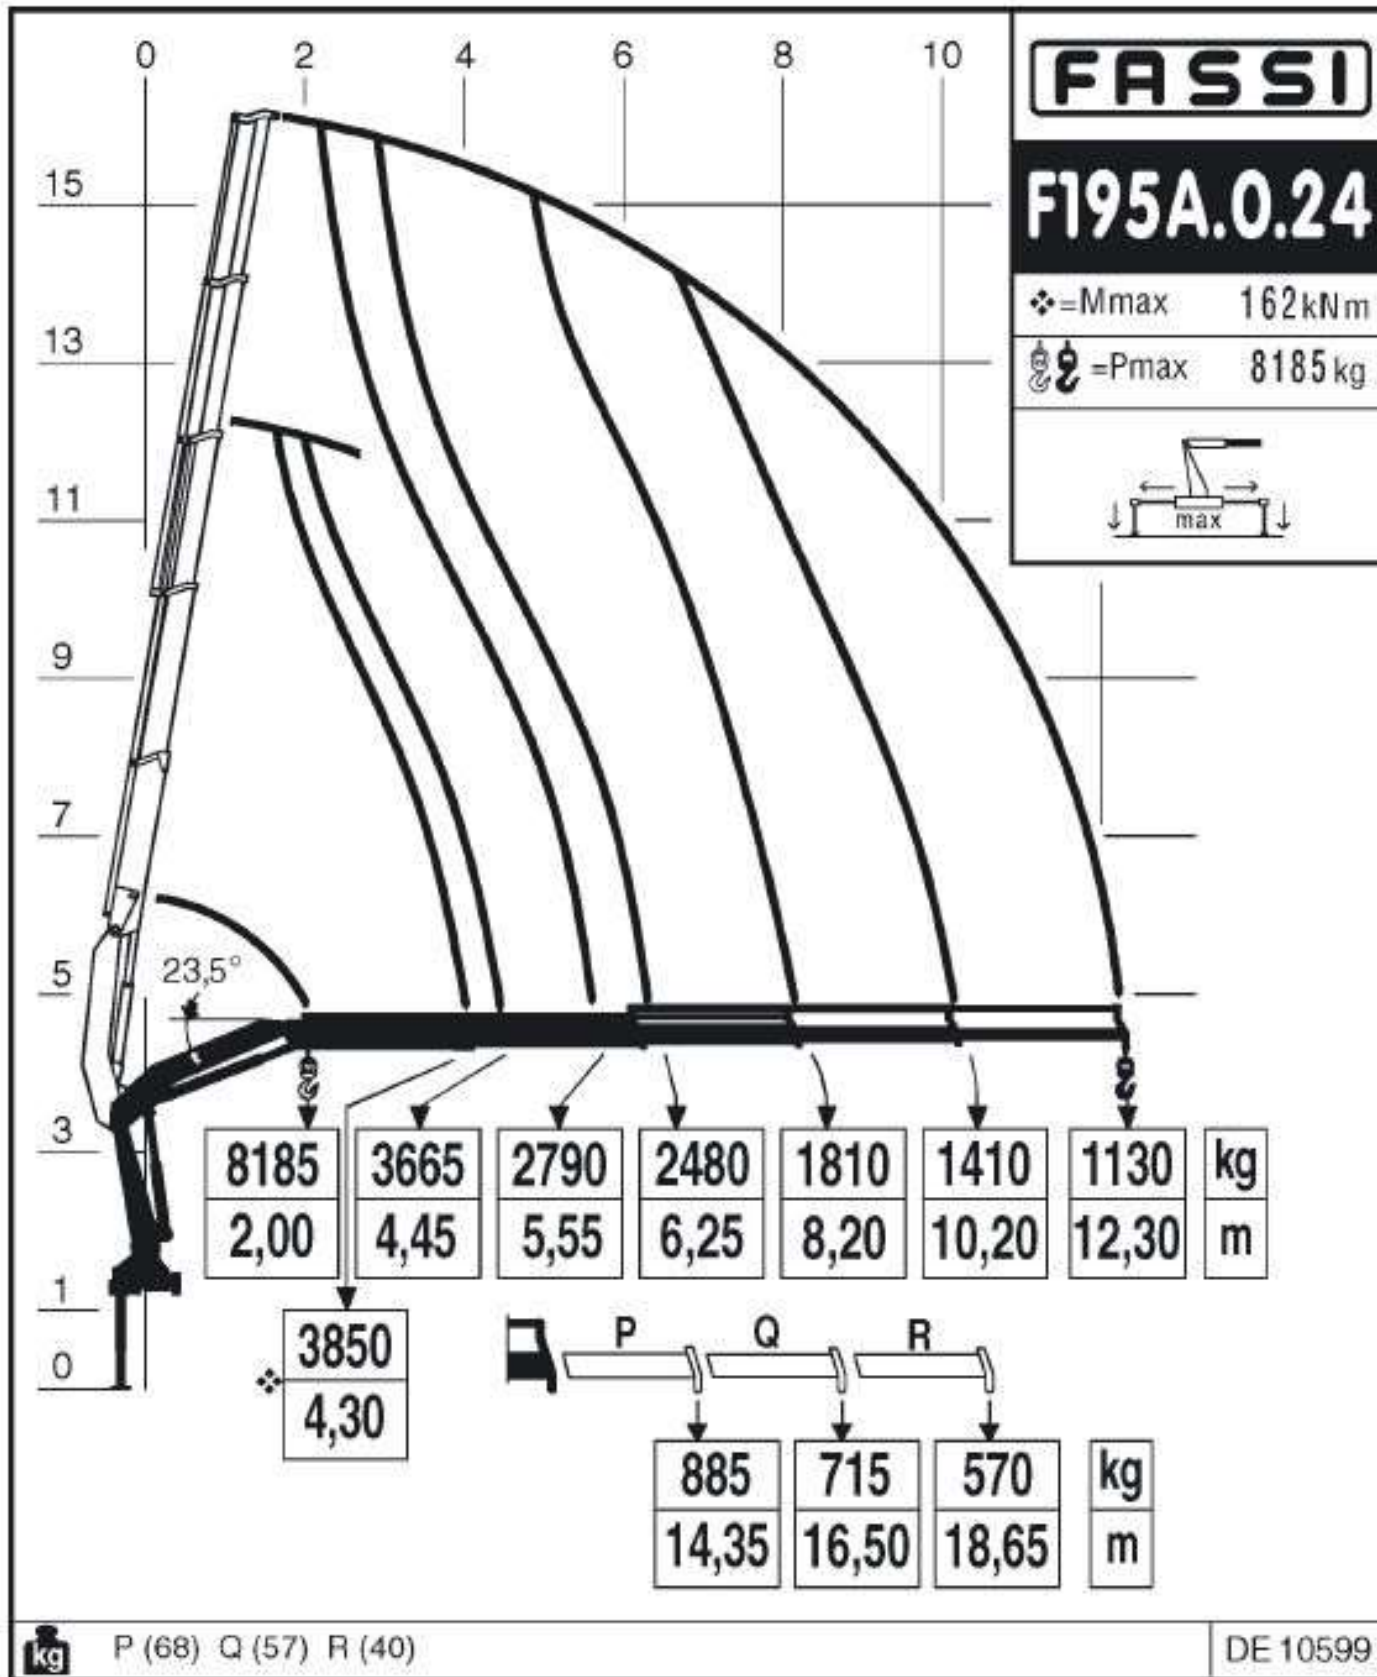

Контактний телефон:
+38(097) 746-67-04
+38(099) 632-13-31
+38(044) 232-02-98

Адреса: Україна, 04060, м. Київ,
вул. Ризька, буд. 73-г, офіс 7
E-mail: tovkst@gmail.com
Website: kievspeteh.com

Код ЄДРПОУ 42623361.
IBAN UA573282090000026003000003717
в АТ «АБ «Південний».