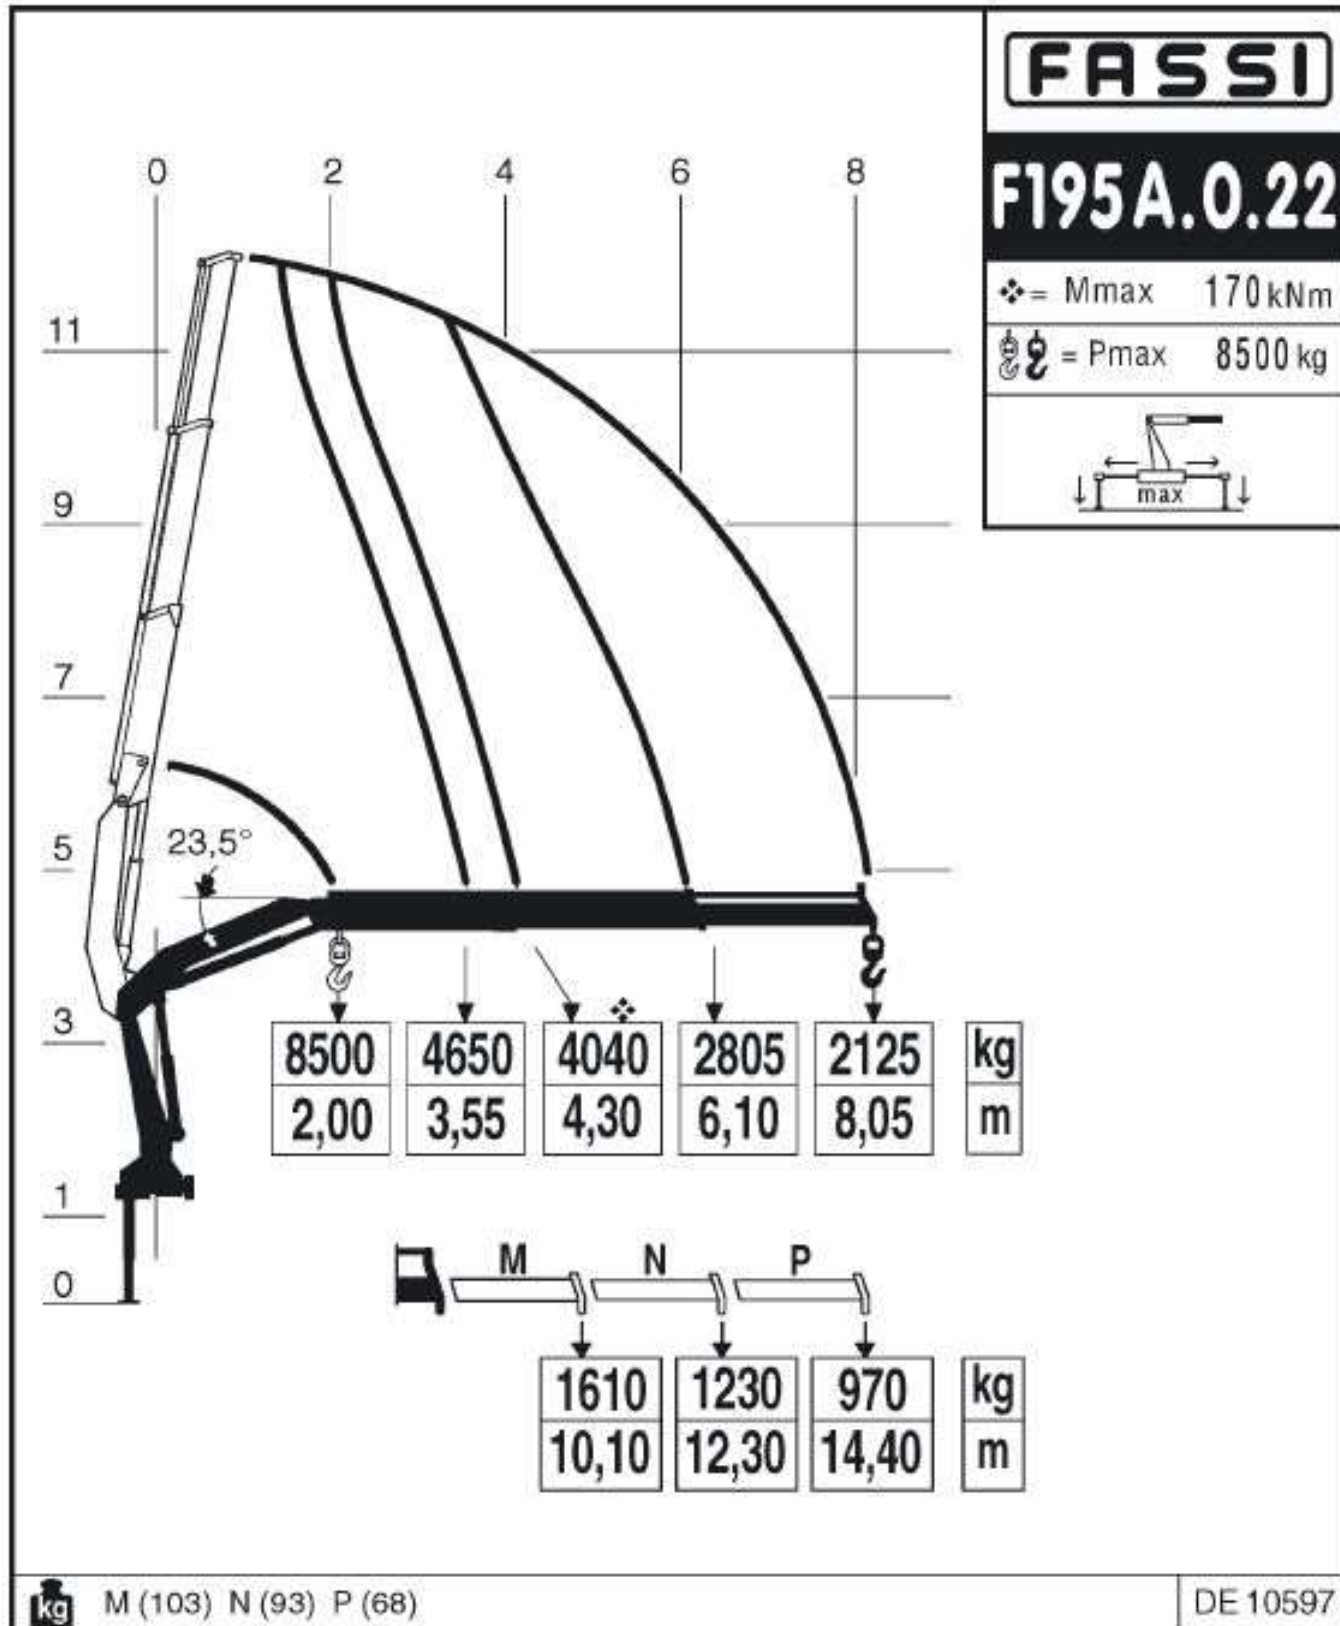

Контактний телефон:
+38(097) 746-67-04
+38(099) 632-13-31
+38(044) 232-02-98

Адреса: Україна, 04060, м. Київ,
вул. Ризька, буд. 73-г, офіс 7
E-mail: tovkst@gmail.com
Website: kievspecteh.com

Код ЄДРПОУ 42623361.
IBAN UA573282090000026003000003717
в АТ «АБ «Південний».