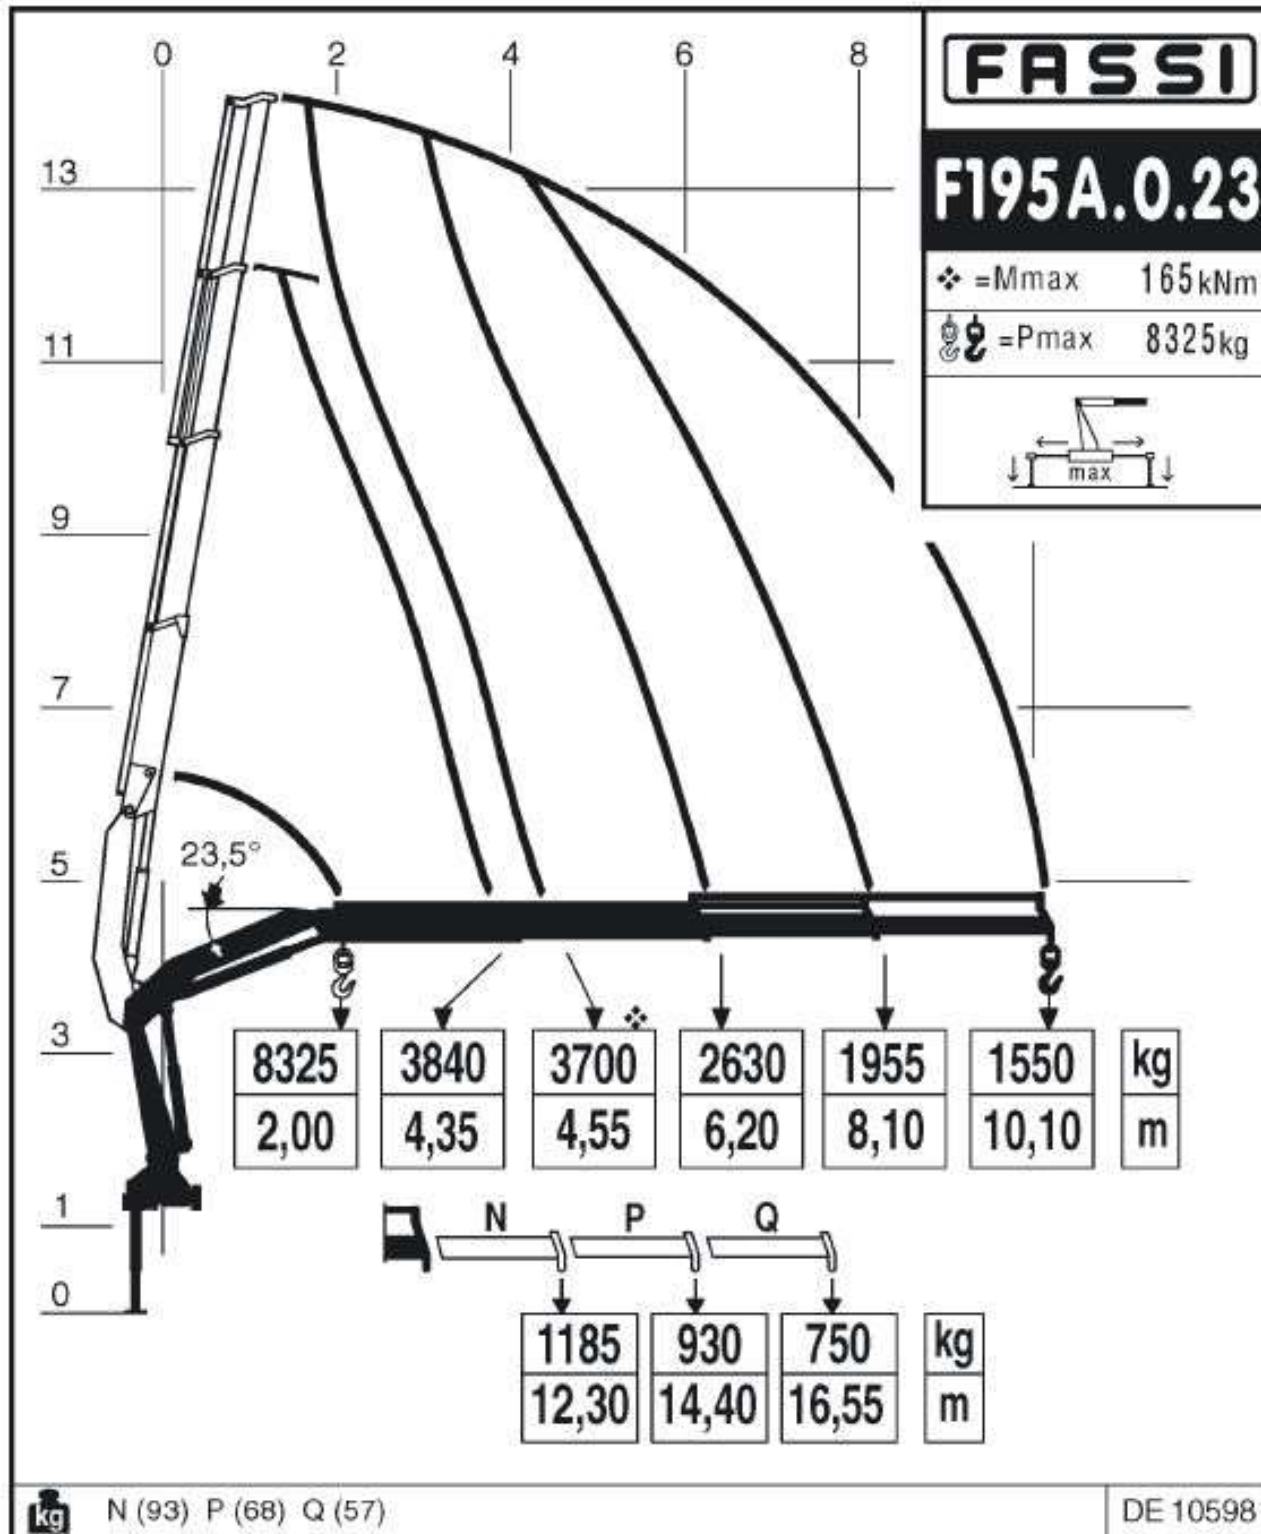

Креслення крана-маніпулятора Fassi F195A

Контактний телефон:
+38(097) 746-67-04
+38(099) 632-13-31
+38(044) 232-02-98

Адреса: Україна, 04060, м. Київ,
вул. Ризька, буд. 73-г, офіс 7
E-mail: tovkst@gmail.com
Website: kievspecteh.com

Код ЄДРПОУ 42623361.
IBAN UA573282090000026003000003717
в АТ «АБ «Південний».