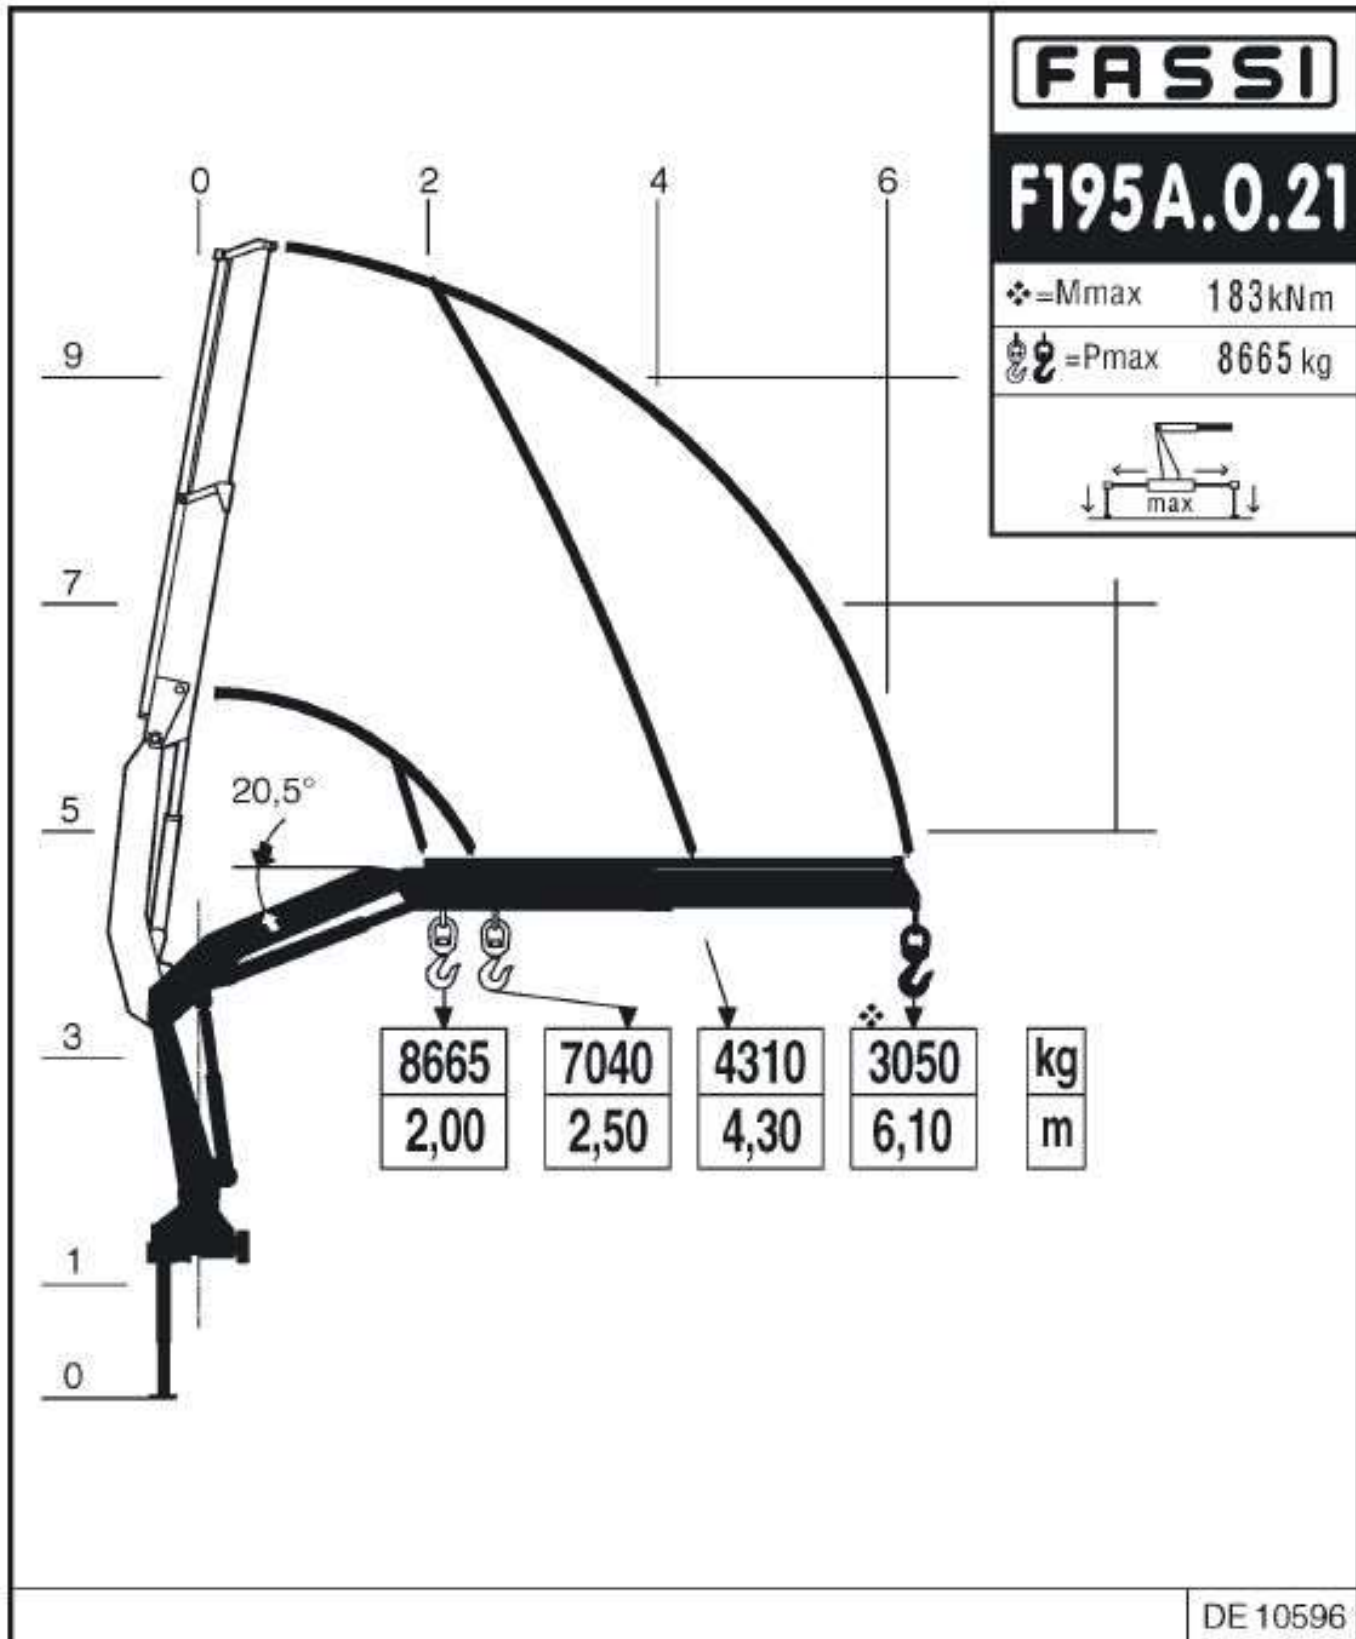

Контактний телефон:
+38(097) 746-67-04
+38(099) 632-13-31
+38(044) 232-02-98

Адреса: Україна, 04060, м. Київ,
вул. Ризька, буд. 73-г, офіс 7
E-mail: tovkst@gmail.com
Website: kievspecteh.com

Код ЄДРПОУ 42623361.
IBAN UA573282090000026003000003717
в АТ «АБ «Південний».