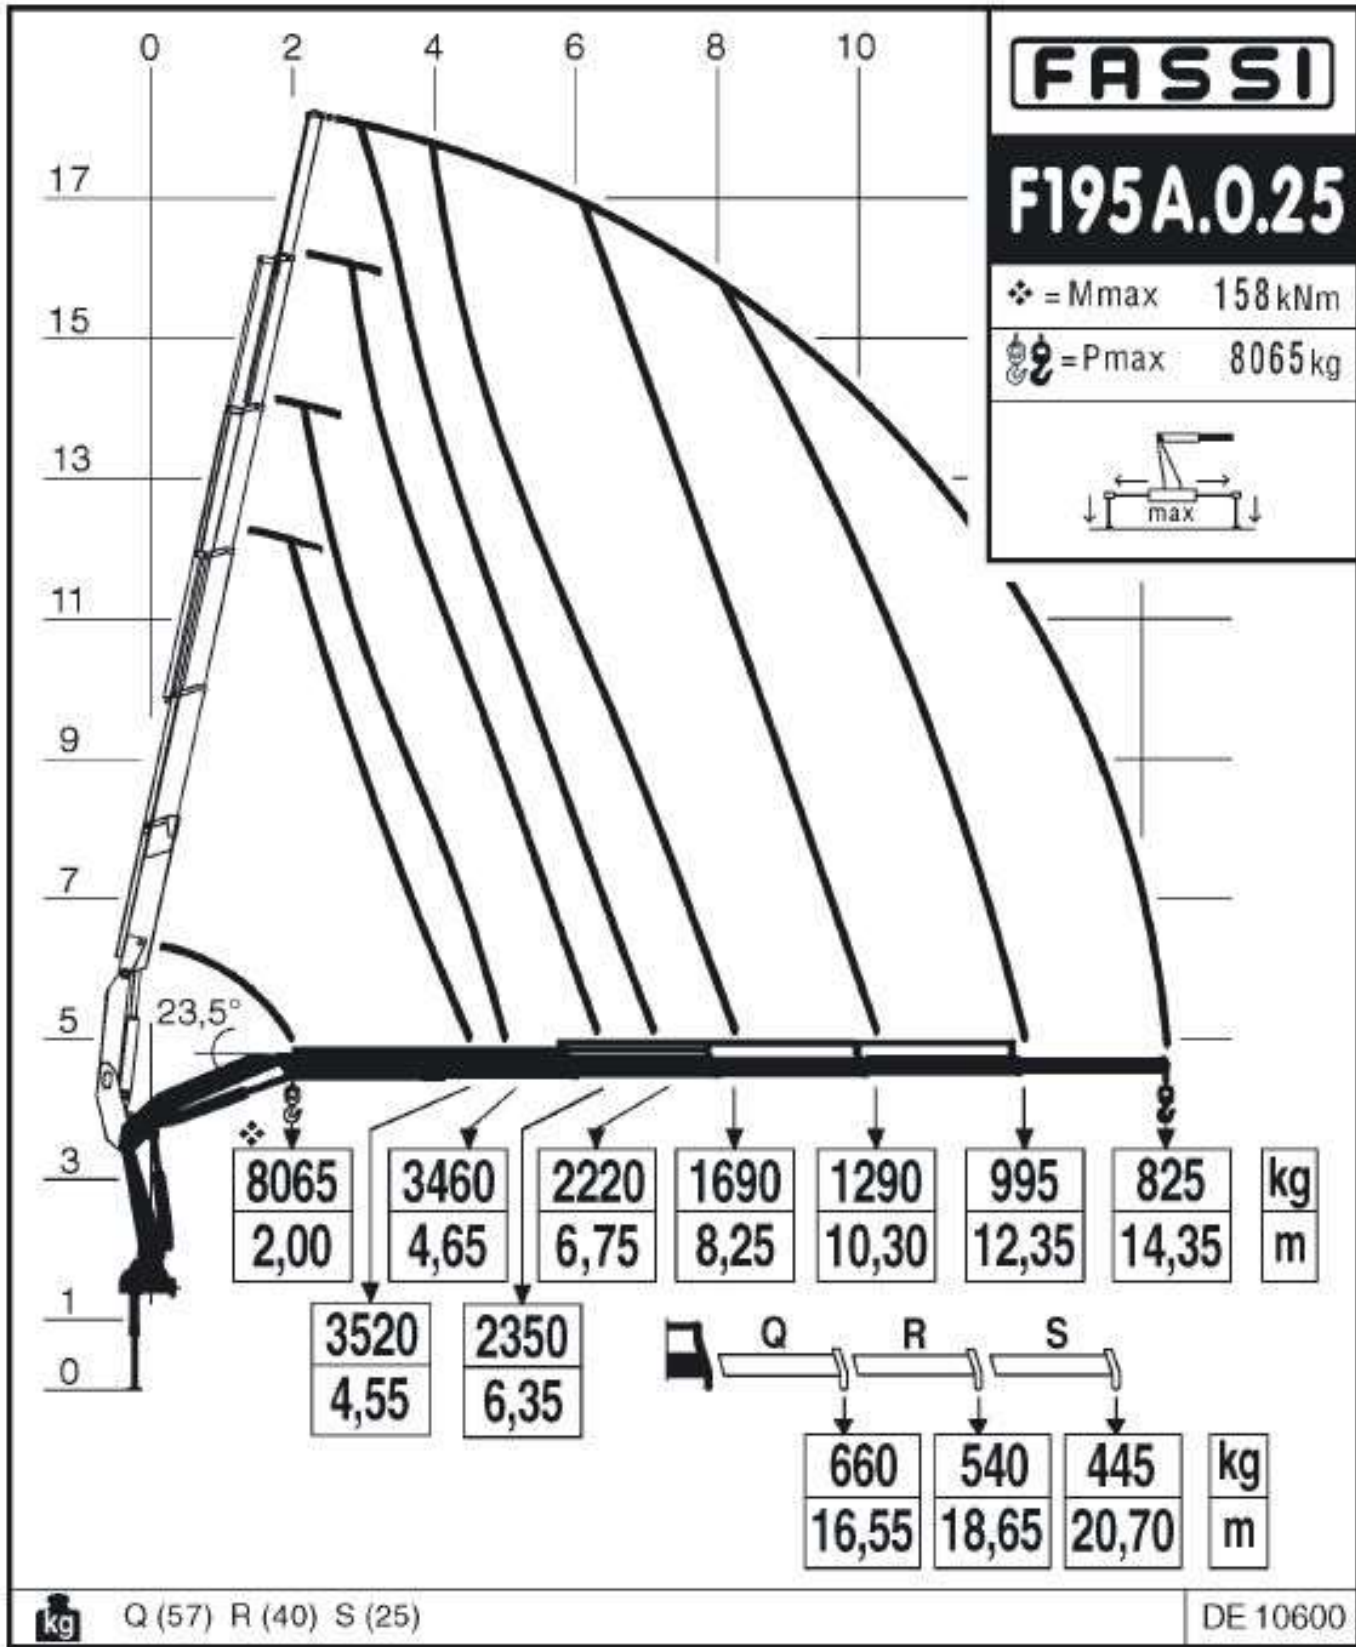

Контактний телефон:
+38(097) 746-67-04
+38(099) 632-13-31
+38(044) 232-02-98

Адреса: Україна, 04060, м. Київ,
вул. Ризька, буд. 73-г, офіс 7
E-mail: tovkst@gmail.com
Website: kievspecteh.com

Код ЄДРПОУ 42623361.
IBAN UA573282090000026003000003717
в АТ «АБ «Південний».