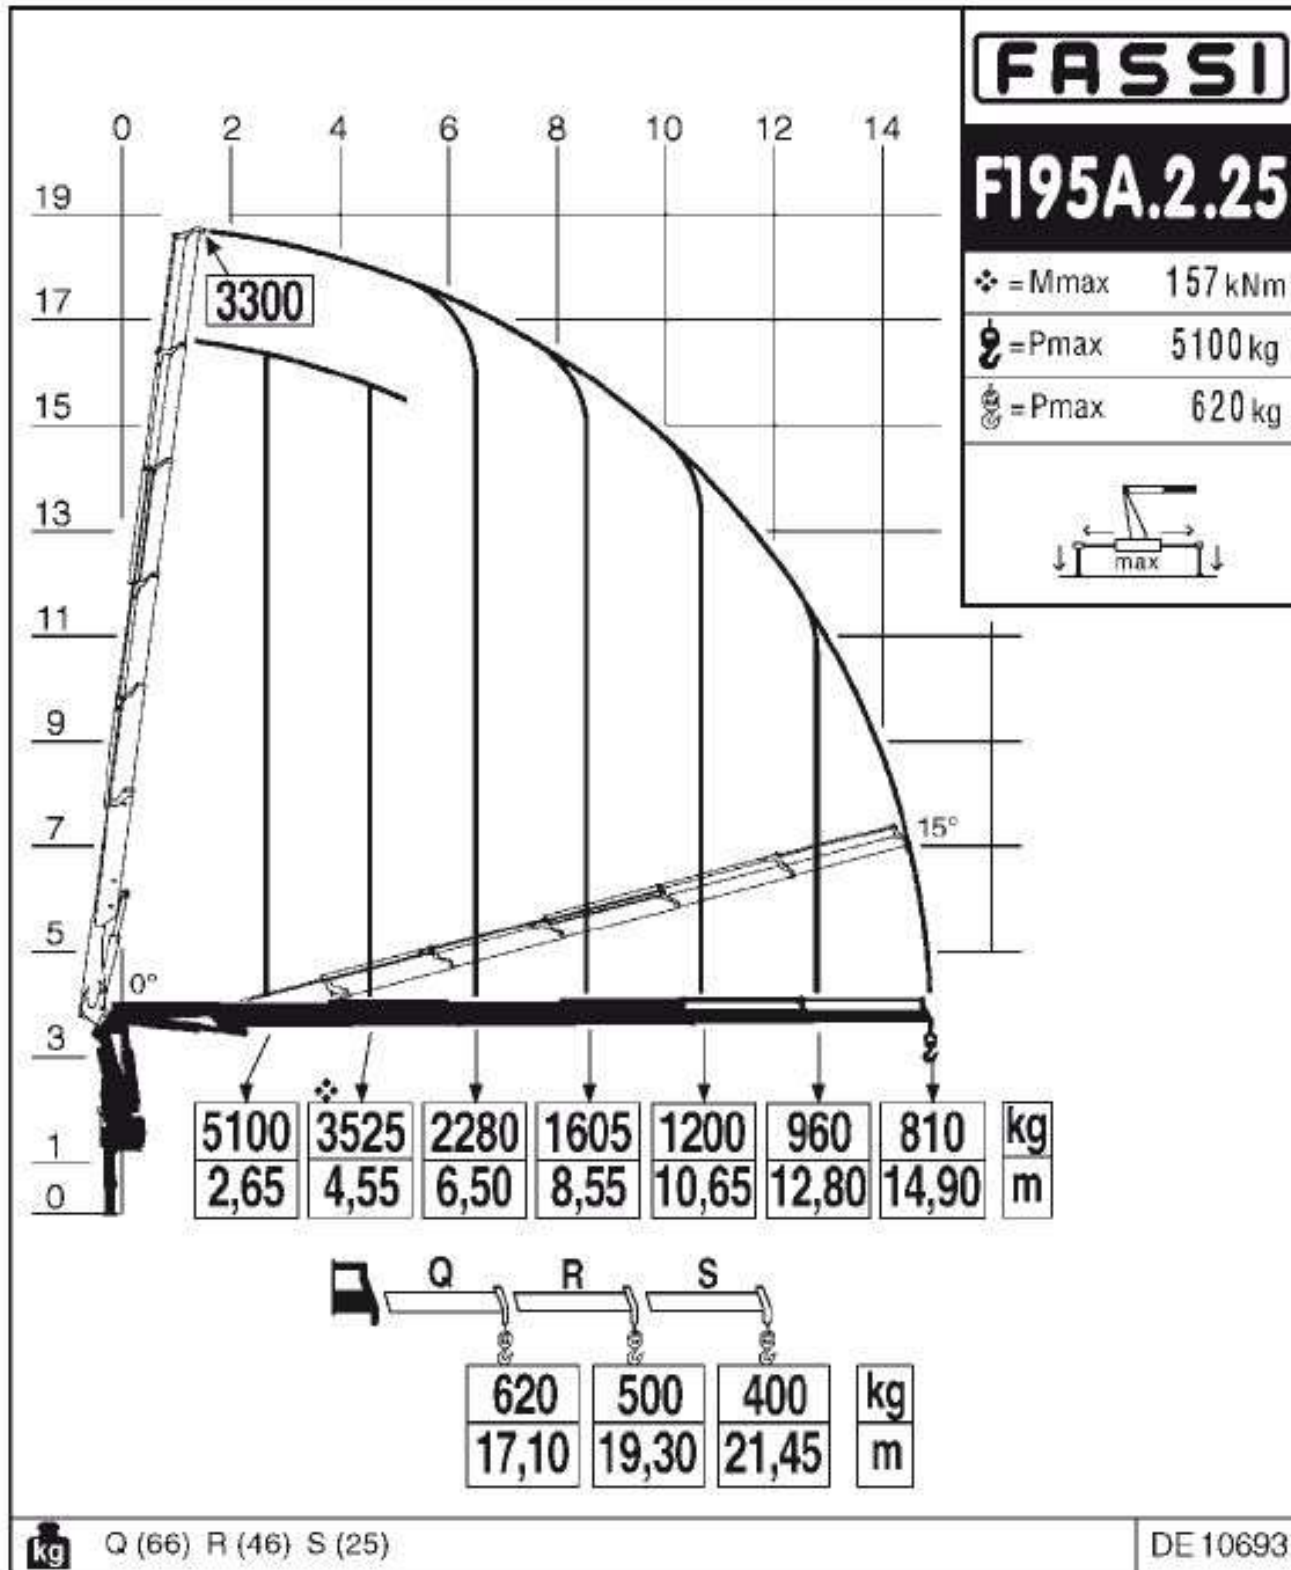

Контактний телефон:
+38(097) 746-67-04
+38(099) 632-13-31
+38(044) 232-02-98

Адреса: Україна, 04060, м. Київ,
вул. Ризька, буд. 73-г, офіс 7
E-mail: tovkst@gmail.com
Website: kievspecteh.com

Код ЄДРПОУ 42623361.
IBAN UA573282090000026003000003717
в АТ «АБ «Південний».