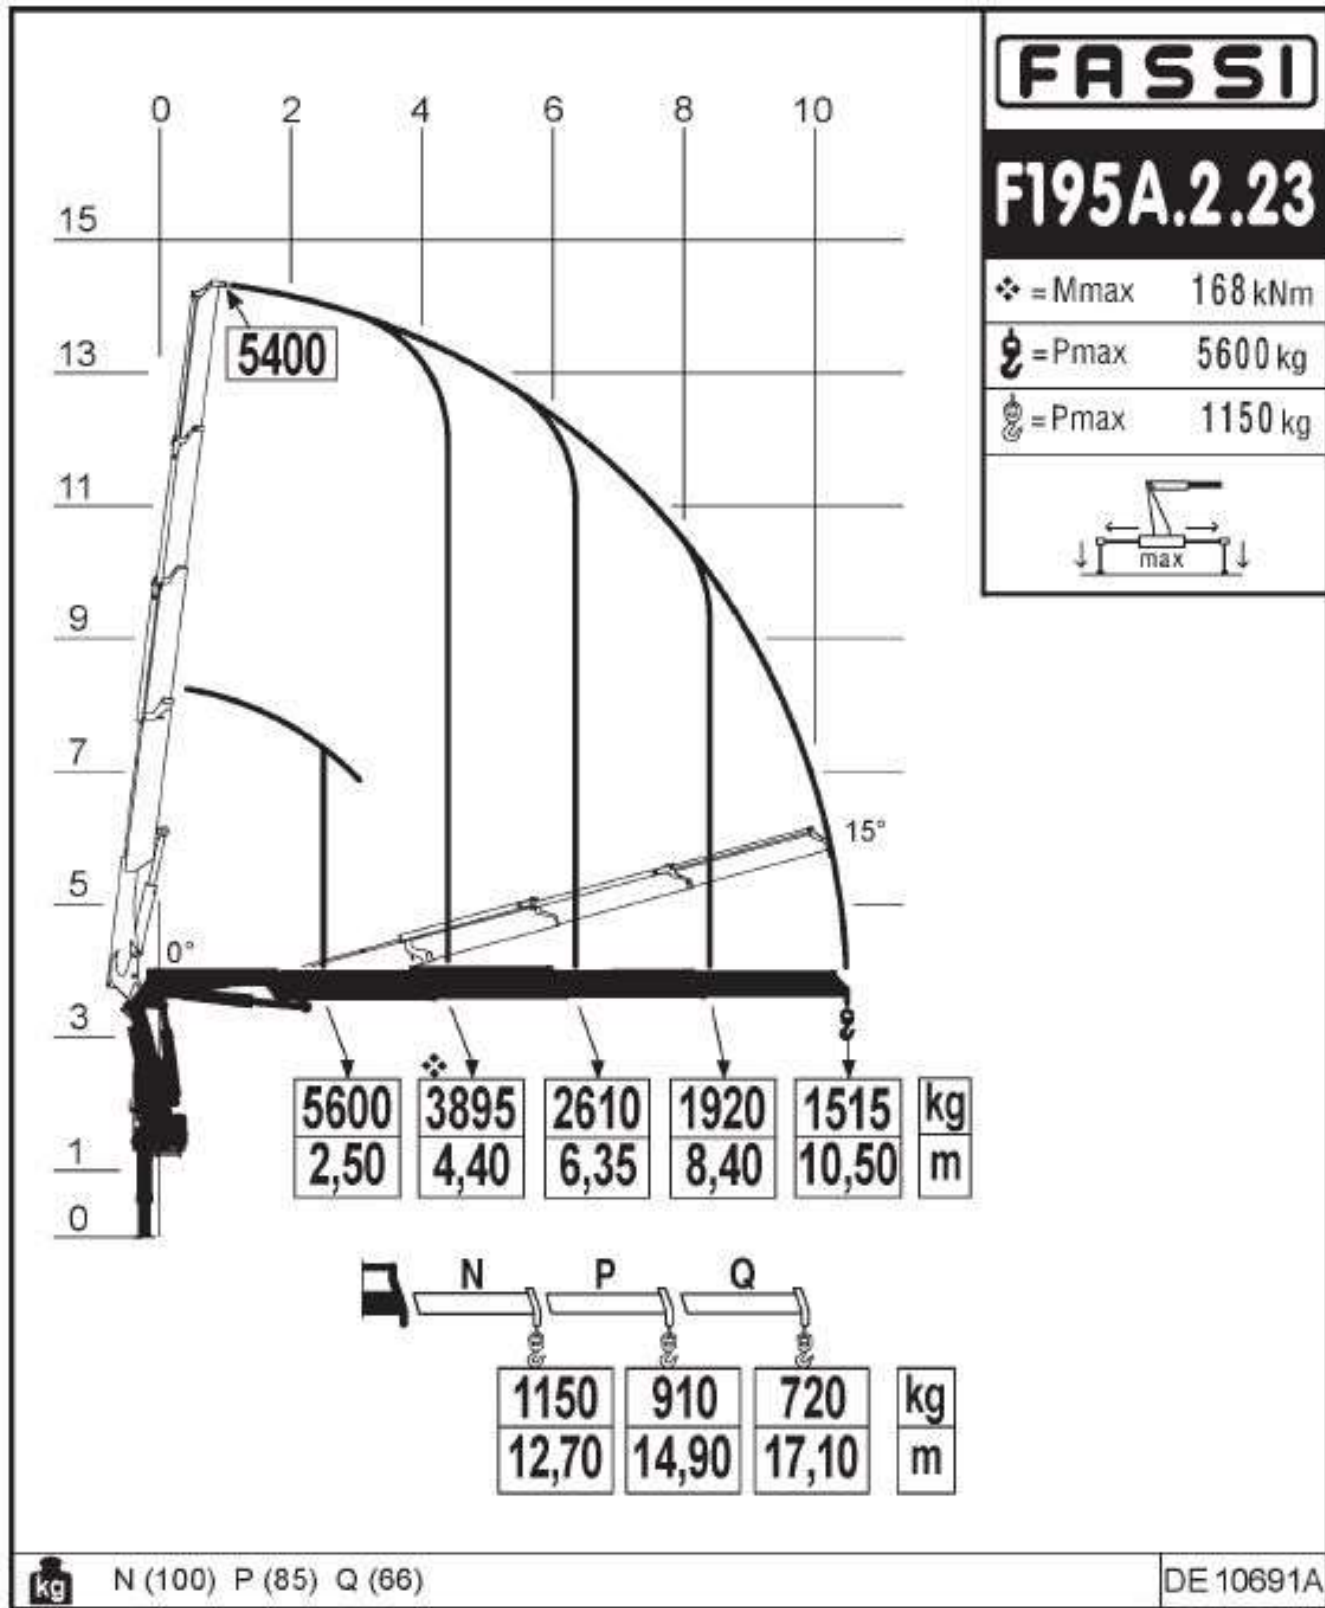

Контактний телефон:
+38(097) 746-67-04
+38(099) 632-13-31
+38(044) 232-02-98

Адреса: Україна, 04060, м. Київ,
вул. Ризька, буд. 73-г, офіс 7
E-mail: tovkst@gmail.com
Website: kievspeteh.com

Код ЄДРПОУ 42623361.
IBAN UA573282090000026003000003717
в АТ «АБ «Південний».