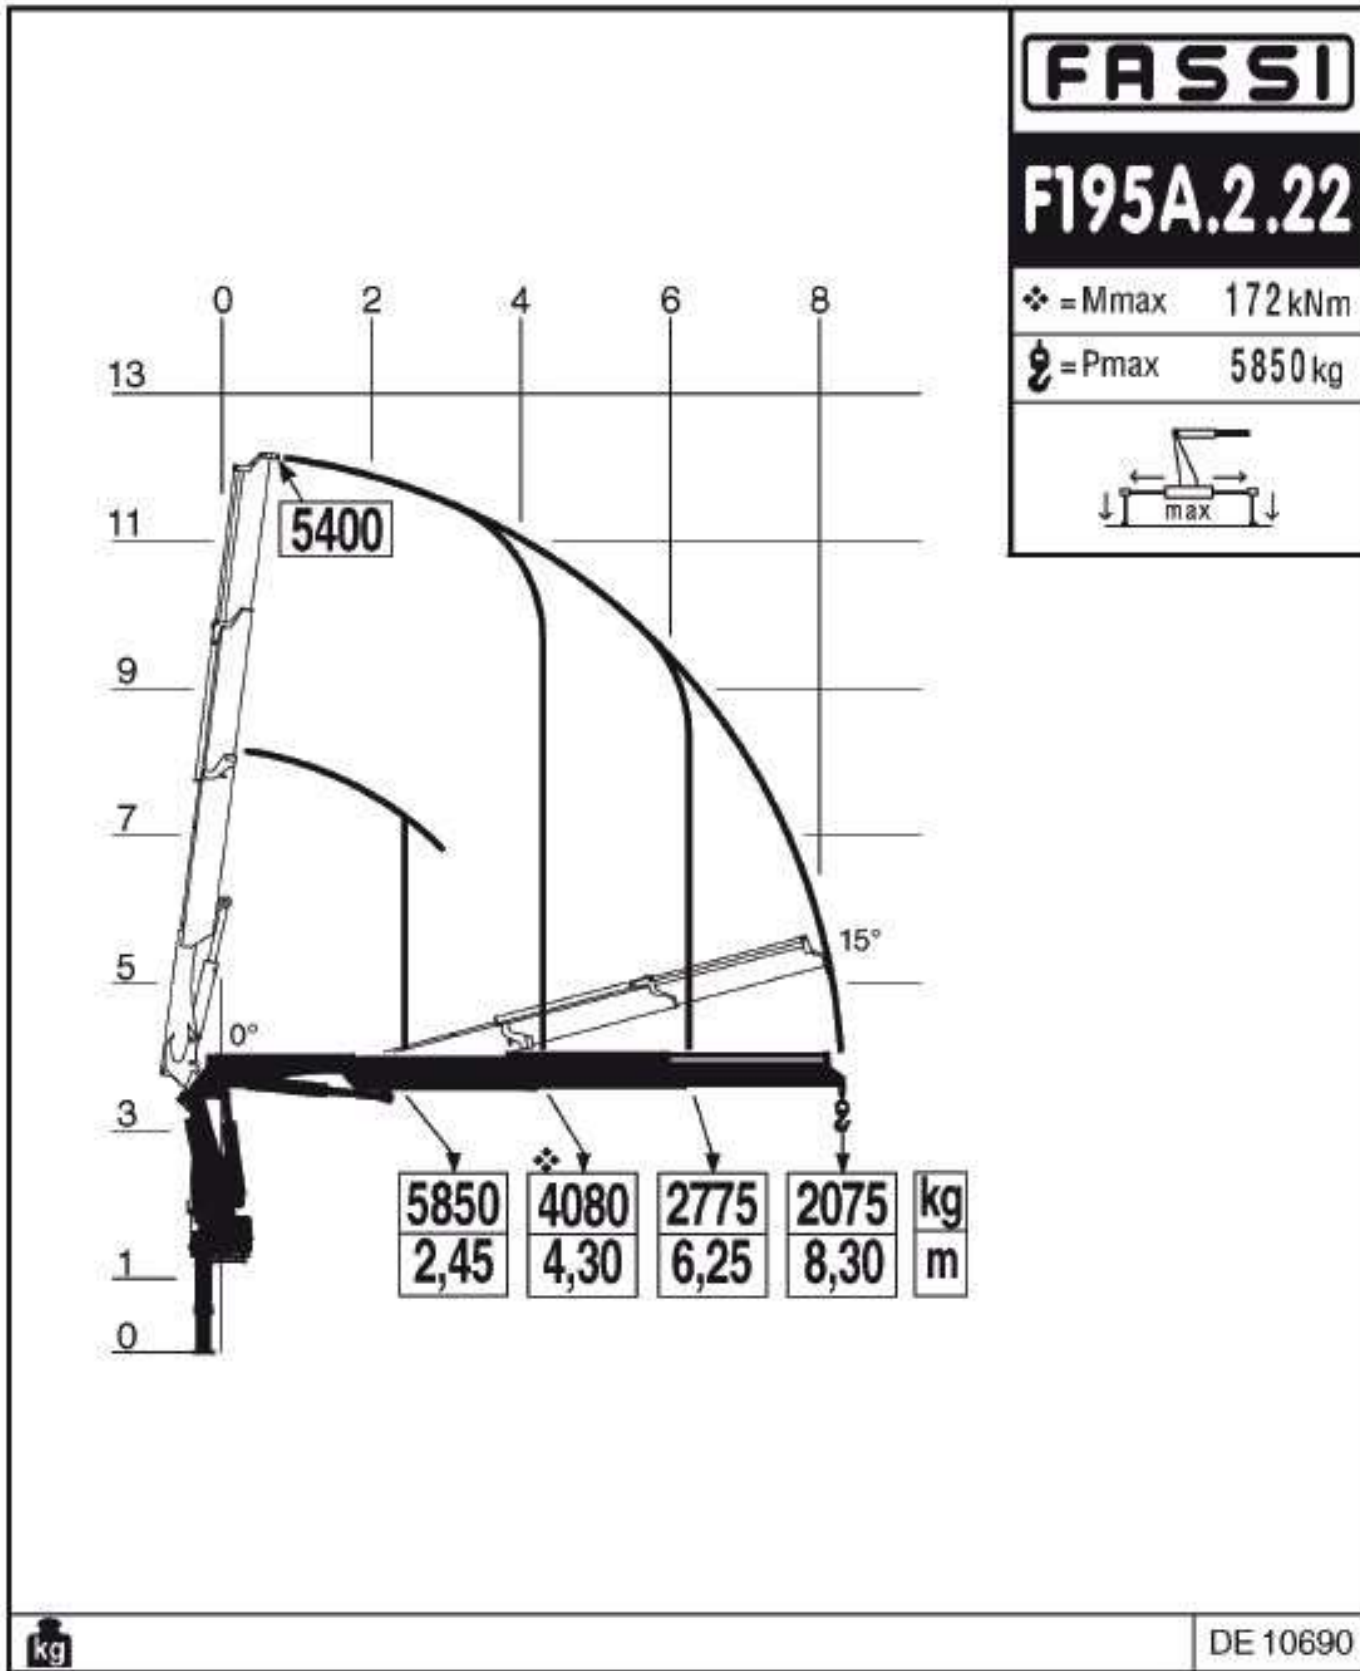

kg

DE 10690

Контактний телефон:
+38(097) 746-67-04
+38(099) 632-13-31
+38(044) 232-02-98

Адреса: Україна, 04060, м. Київ,
вул. Ризька, буд. 73-г, офіс 7
E-mail: tovkst@gmail.com
Website: kievspecteh.com

Код ЄДРПОУ 42623361.
IBAN UA573282090000026003000003717
в АТ «АБ «Південний».