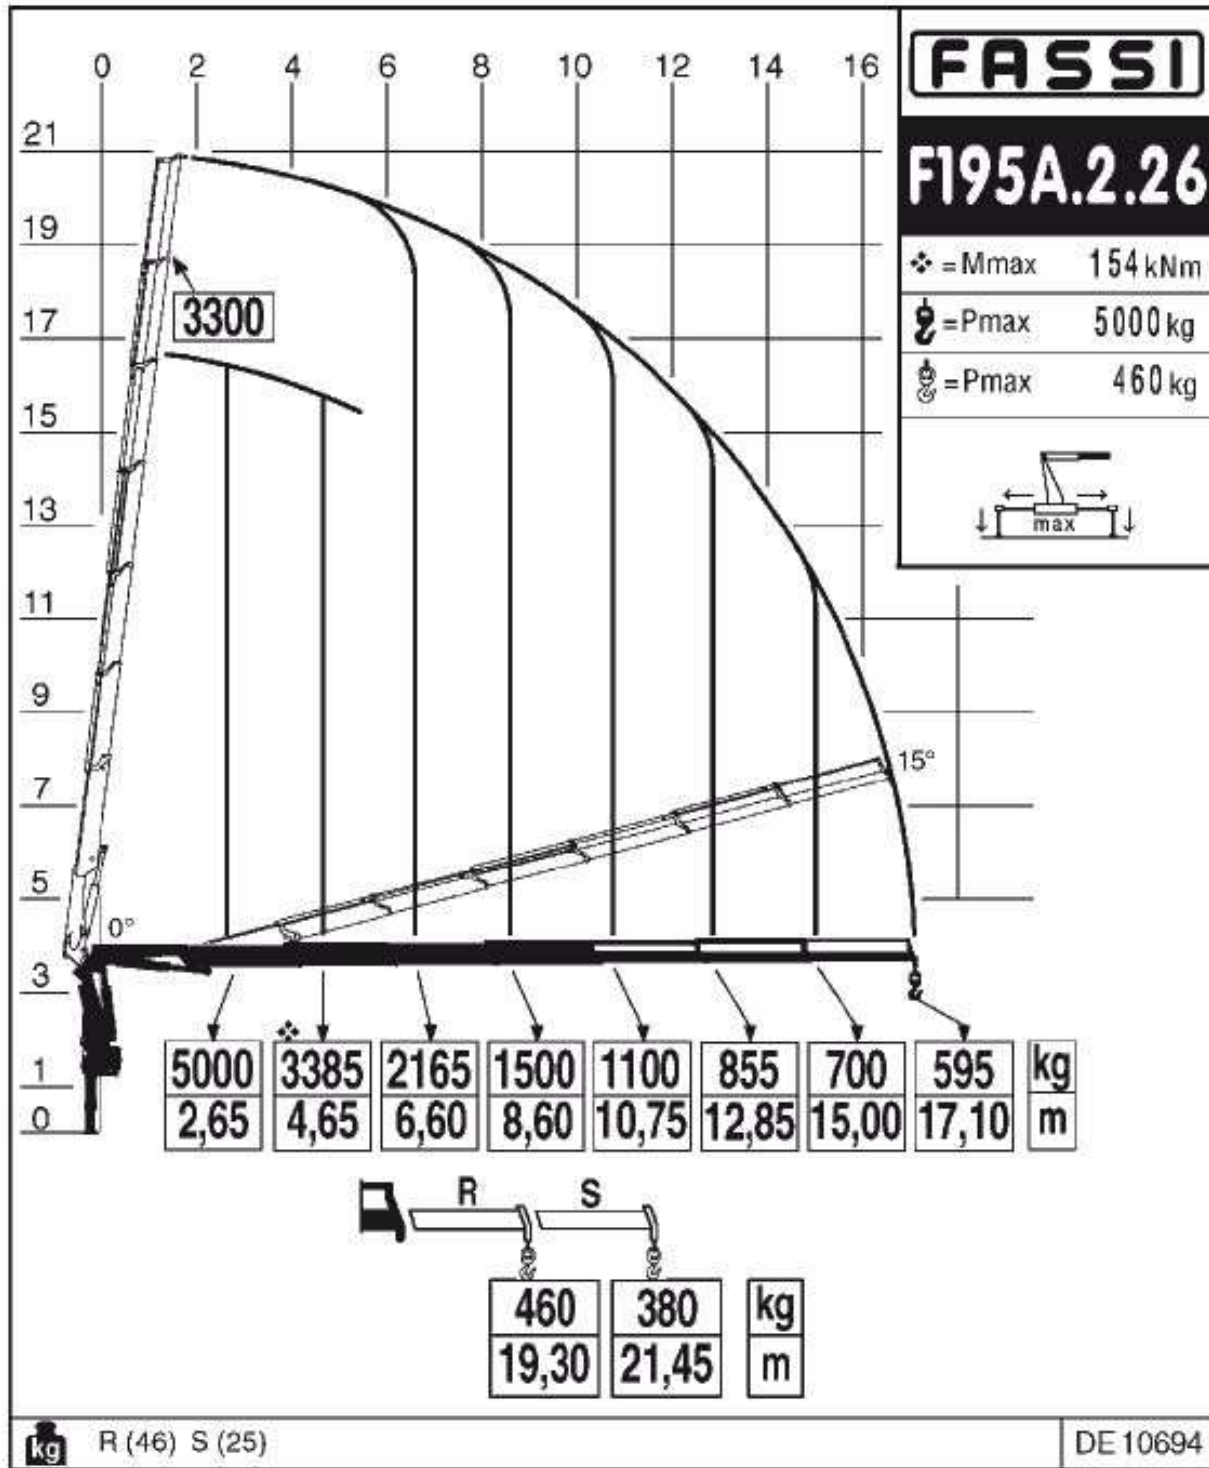

Креслення крана-маніпулятора Fassi F195A.2