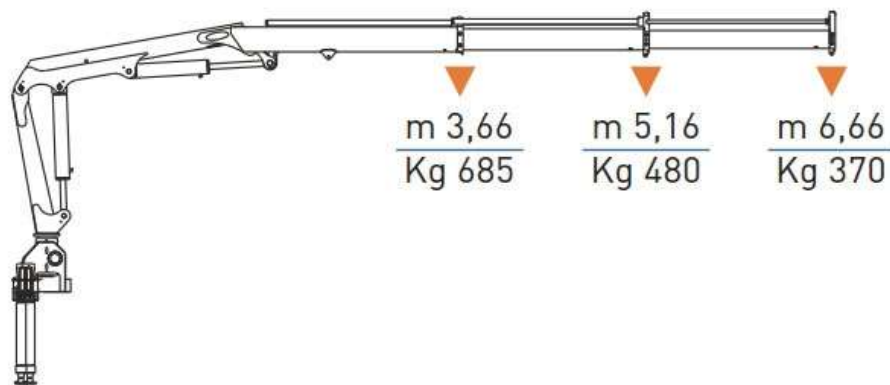

Кран-маніпулятор СОМЕТ ХС 380

Вантажопідйомність: 1 т.

Максимальна довжина стріли: 5 м.

Опис : Крано-маніпуляторні установки Комет випускаються з вантажним моментом від 2,2 т/м до 34,3 т/м, горизонтальний виліт стріли 2,98-17,91 м. вантажопідйомність у діапазоні 0,66-11,2 т.

Креслення крана-маніпулятора СОМЕТ ХС 380

A1

A2

A3

Особливості крана-маніпулятора СОМЕТ ХС 380

- **Висока вантажопідйомність:** Дає можливість працювати з важкими вантажами, підвищуючи продуктивність.
- **Гнучкість:** Різна кількість секцій стріли дозволяє адаптувати маніпулятор до завдань будь-якої складності.
- **Надійність:** Використання високоякісних матеріалів і перевірених технологій гарантує тривалий термін служби.
- **Компактність:** У складеному стані кран займає мінімум місця, що спрощує транспортування.
- **Безпека:** Оснащений системами контролю та захисту від перевантажень, що забезпечує безпечну експлуатацію.

Код ЄДРПОУ 42623361.
IBAN UA573282090000026003000003717
в АТ «АБ «Південний».

Технічні характеристики крана-маніпулятора СОМЕТ ХС 380

Модель	Вантажний момент	В/п на мін. вильоті стріли	В/п на макс. вильоті стріли	Макс. висота підйому	Вага КМУ	К-сть секцій
ХС 380 А1	2,7 тм	750 кг (3,59 м)	530 кг (5,09 м)	7,85 м	417 кг	2 шт.
ХС 380 А2	2,5 тм	685 кг (3,66 м)	370 кг (6,66 м)	9,4 м	455 кг	3 шт.
ХС 380 А3	2,5 тм	660 кг (3,5 м)	280 кг (8,31 м)	11 м	490 кг	4 шт.