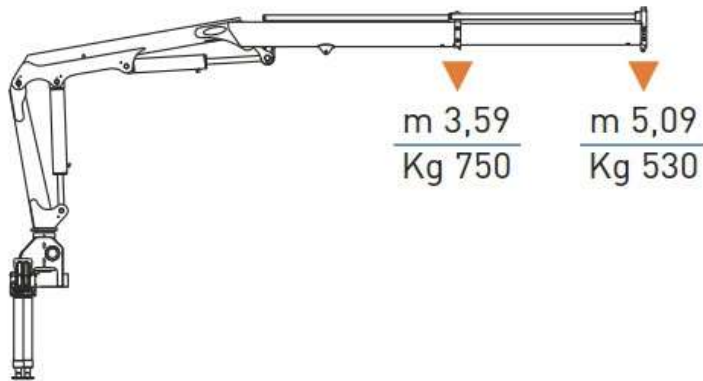

Креслення крана-маніпулятора СОМЕТ ХС 380

A1