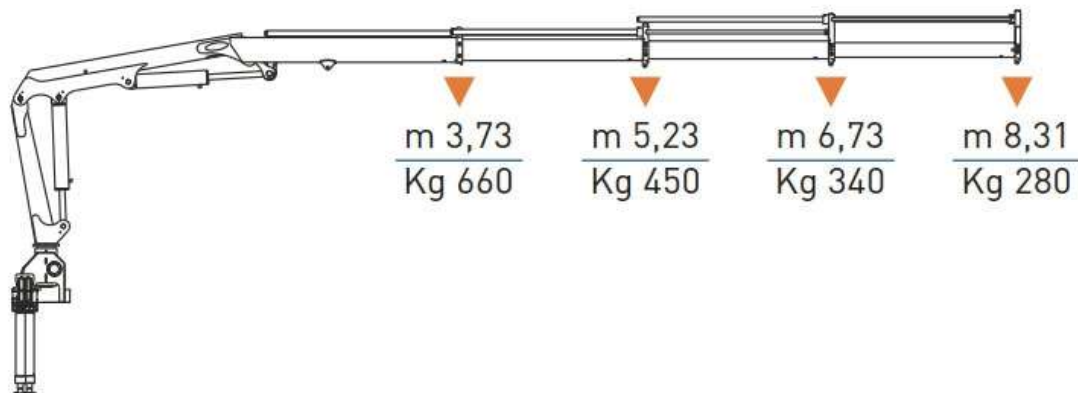

Кран-маніпулятор СОМЕТ ХС 380

Вантажопідйомність: 1 т.

Максимальна довжина стріли: 5 м.

Опис : Крано-маніпуляторні установки Комет випускаються з вантажним моментом від 2,2 т/м до 34,3 т/м, горизонтальний виліт стріли 2,98-17,91 м. вантажопідйомність у діапазоні 0,66-11,2 т.

Креслення крана-маніпулятора СОМЕТ ХС 380

A1

A2

A3

Особливості крана-маніпулятора СОМЕТ ХС 380

- **Висока вантажопідйомність:** Дає можливість працювати з важкими вантажами, підвищуючи продуктивність.
- **Гнучкість:** Різна кількість секцій стріли дозволяє адаптувати маніпулятор до завдань будь-якої складності.
- **Надійність:** Використання високоякісних матеріалів і перевірених технологій гарантує тривалий термін служби.
- **Компактність:** У складеному стані кран займає мінімум місця, що спрощує транспортування.
- **Безпека:** Оснащений системами контролю та захисту від перевантажень, що забезпечує безпечну експлуатацію.

Опис крана-маніпулятора СОМЕТ ХС 380

Кран-маніпулятор **СОМЕТ ХС 380** – це потужне і універсальне обладнання, призначене для виконання складних вантажно-розвантажувальних і монтажних робіт. Завдяки своїй високій продуктивності, розширеному функціоналу та міцній конструкції, ця модель ідеально підходить для професійного використання в будівництві, сільському господарстві, транспортній логістиці та інших сферах.