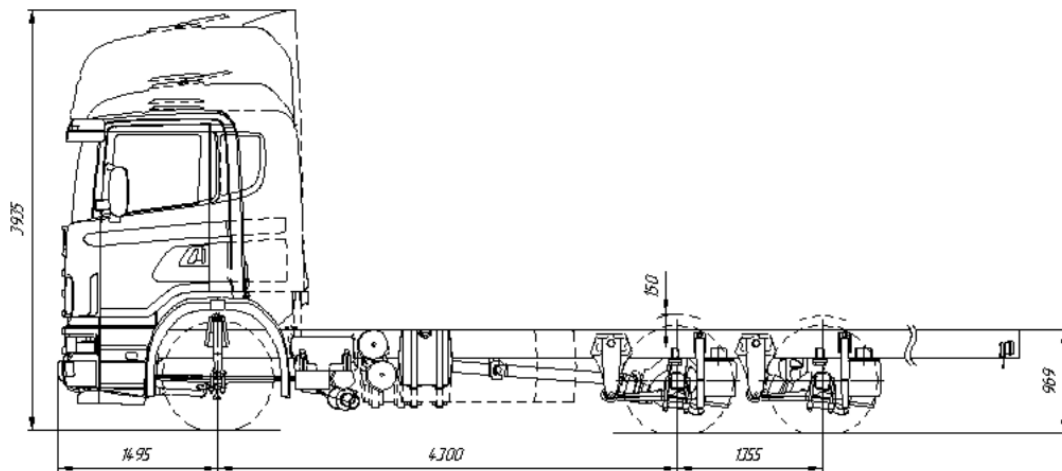

Креслення:

Контактний телефон:
+38(097) 746-67-04
+38(099) 632-13-31
+38(044) 232-02-98

Адреса: Україна, 04060, м. Київ,
вул. Ризька, буд. 73-г, офіс 7
E-mail: tovkst@gmail.com
Website: kievspecteh.com

Код ЄДРПОУ 42623361.
IBAN UA573282090000026003000003717
в АТ «АБ «Південний».