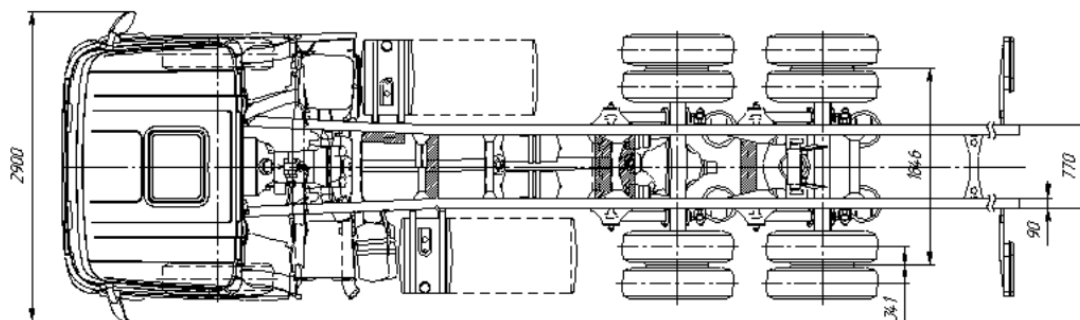

Креслення:

Контактний телефон:
+38(097) 746-67-04
+38(099) 632-13-31
+38(044) 232-02-98

Адреса: Україна, 04060, м. Київ,
вул. Ризька, буд. 73-г, офіс 7
E-mail: tovkst@gmail.com
Website: kievspecteh.com

Код ЄДРПОУ 42623361.
IBAN UA573282090000026003000003717
в АТ «АБ «Південний».