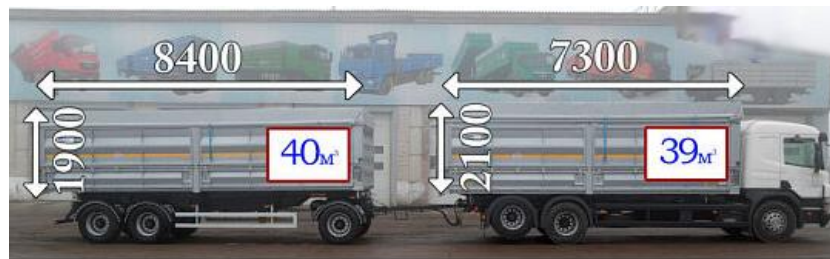

Креслення:

Контактний телефон:
+38(097) 746-67-04
+38(099) 632-13-31
+38(044) 232-02-98

Адреса: Україна, 04060, м. Київ,
вул. Ризька, буд. 73-г, офіс 7
E-mail: tovkst@gmail.com
Website: kievspecteh.com

Код ЄДРПОУ 42623361.
IBAN UA573282090000026003000003717
в АТ «АБ «Південний».