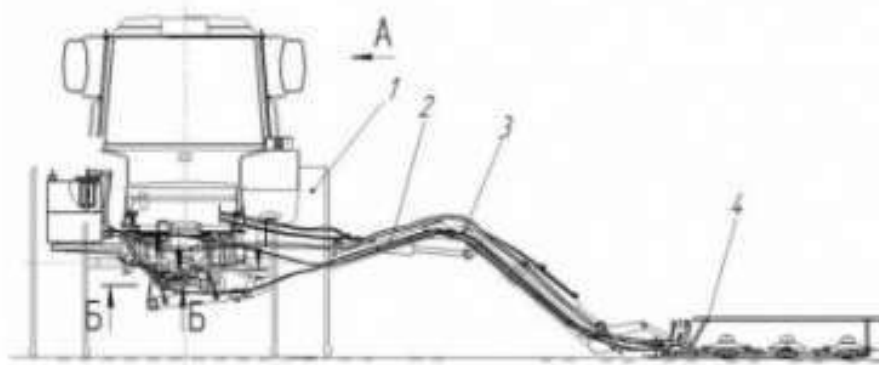

Креслення косарки - кущоріза EM 1,3-01 з ріжучою головкою

Контактний телефон:
+38(097) 746-67-04
+38(099) 632-13-31
+38(044) 232-02-98

Адреса: Україна, 04060, м. Київ,
вул. Ризька, буд. 73-г, офіс 7
E-mail: tovkst@gmail.com
Website: kievspecteh.com

Код ЄДРПОУ 42623361.
IBAN UA573282090000026003000003717
в АТ «АБ «Південний».