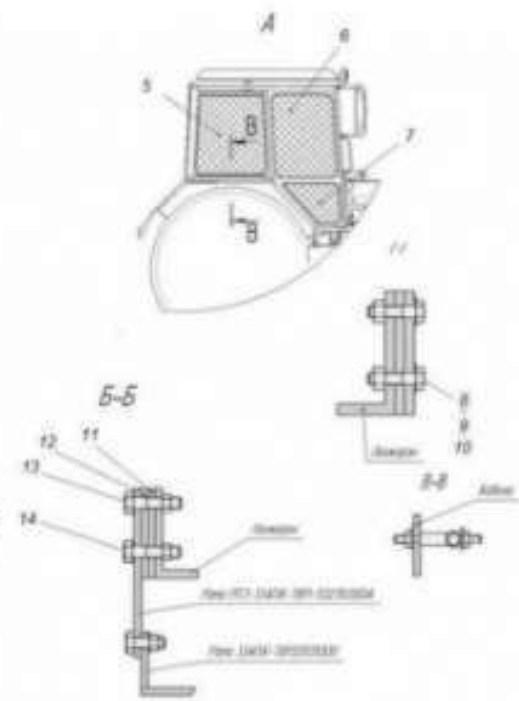

Креслення косарки - кущоріза EM 1,3-01 з ріжучою головкою

Контактний телефон:
+38(097) 746-67-04
+38(099) 632-13-31
+38(044) 232-02-98

Адреса: Україна, 04060, м. Київ,
вул. Ризька, буд. 73-г, офіс 7
E-mail: tovkst@gmail.com
Website: kievspecteh.com

Код ЄДРПОУ 42623361.
IBAN UA573282090000026003000003717
в АТ «АБ «Південний».