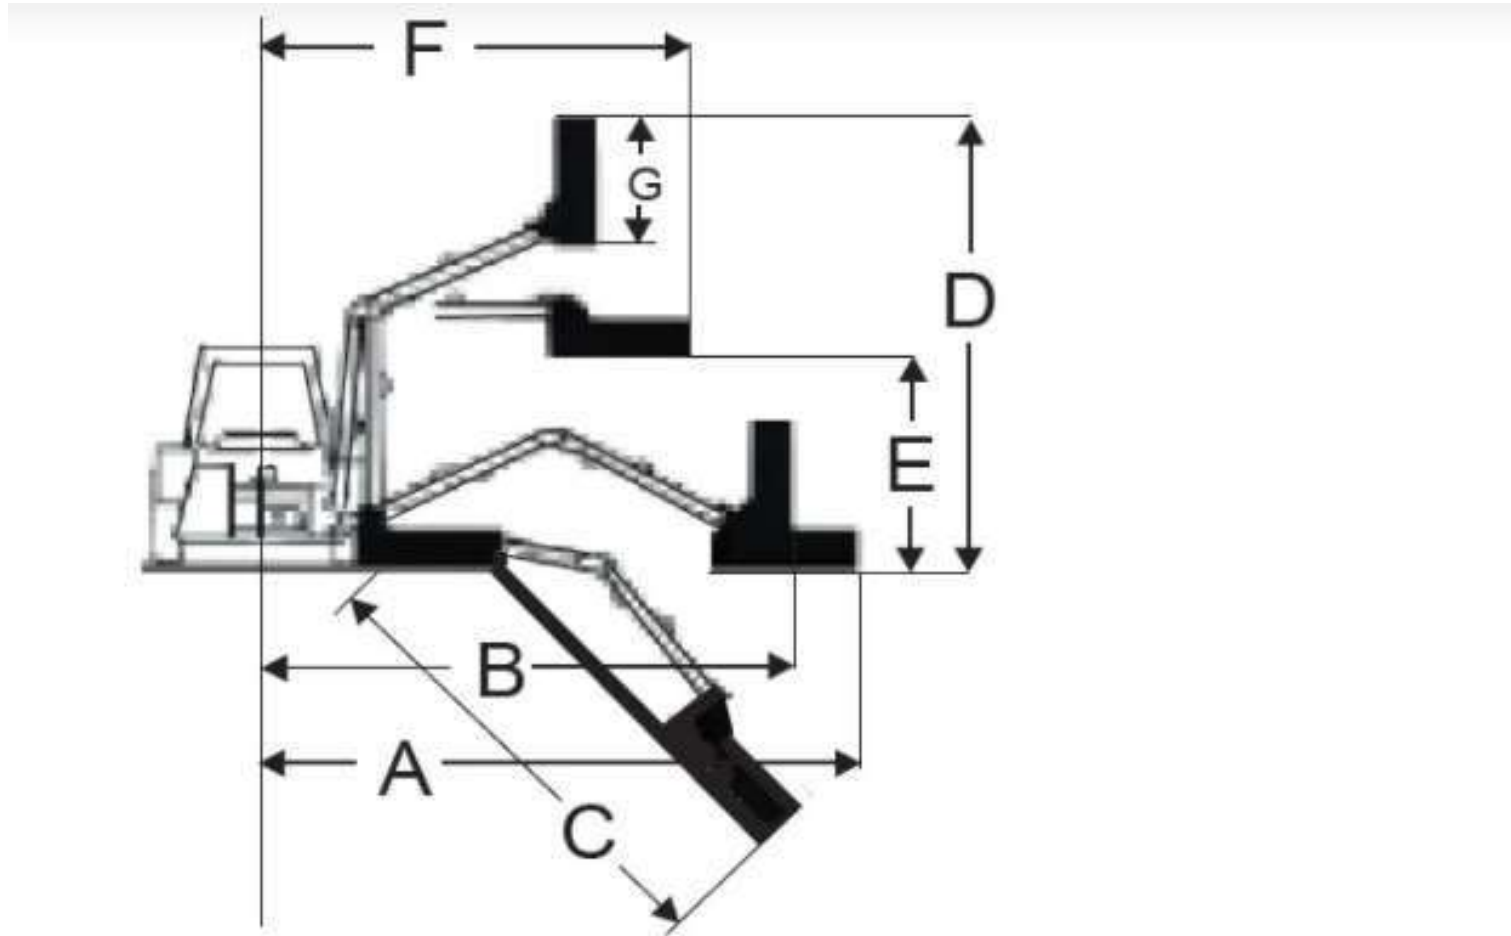

Креслення косарки - кущоріза EM 1,3-01 з ріжучою головкою

Контактний телефон:
+38(097) 746-67-04
+38(099) 632-13-31
+38(044) 232-02-98

Адреса: Україна, 04060, м. Київ,
вул. Ризька, буд. 73-г, офіс 7
E-mail: tovkst@gmail.com
Website: kievspecteh.com

Код ЄДРПОУ 42623361.
IBAN UA573282090000026003000003717
в АТ «АБ «Південний».