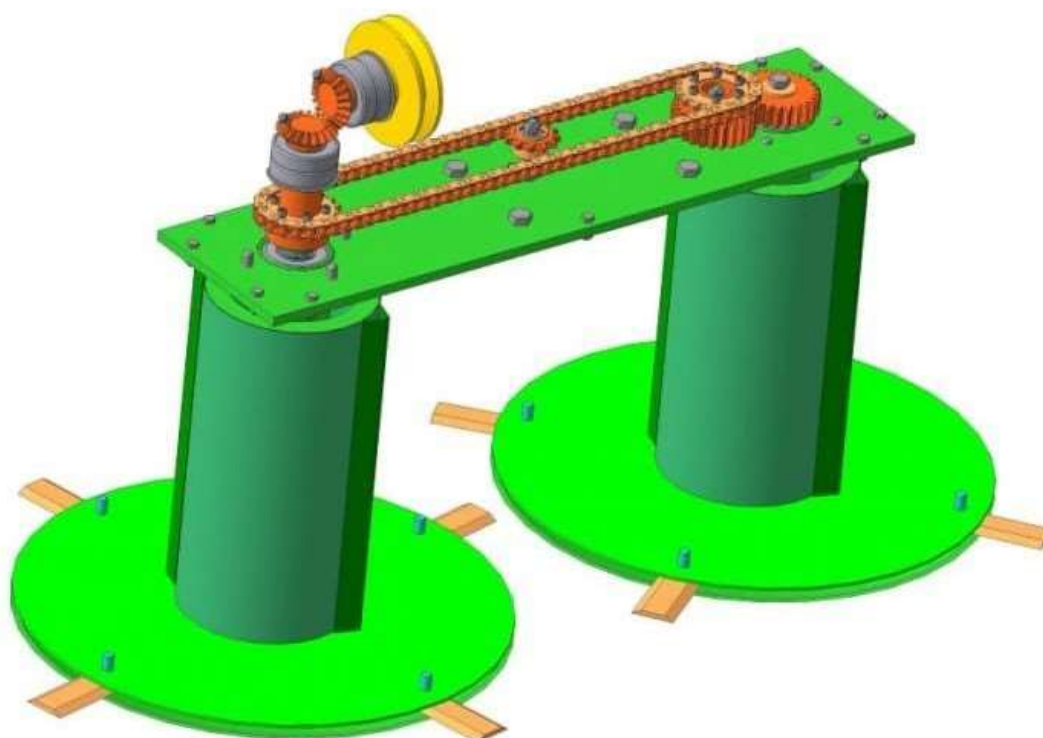

Додаткові фотокосарки для мототрактора КР-1.1 ПМ-1