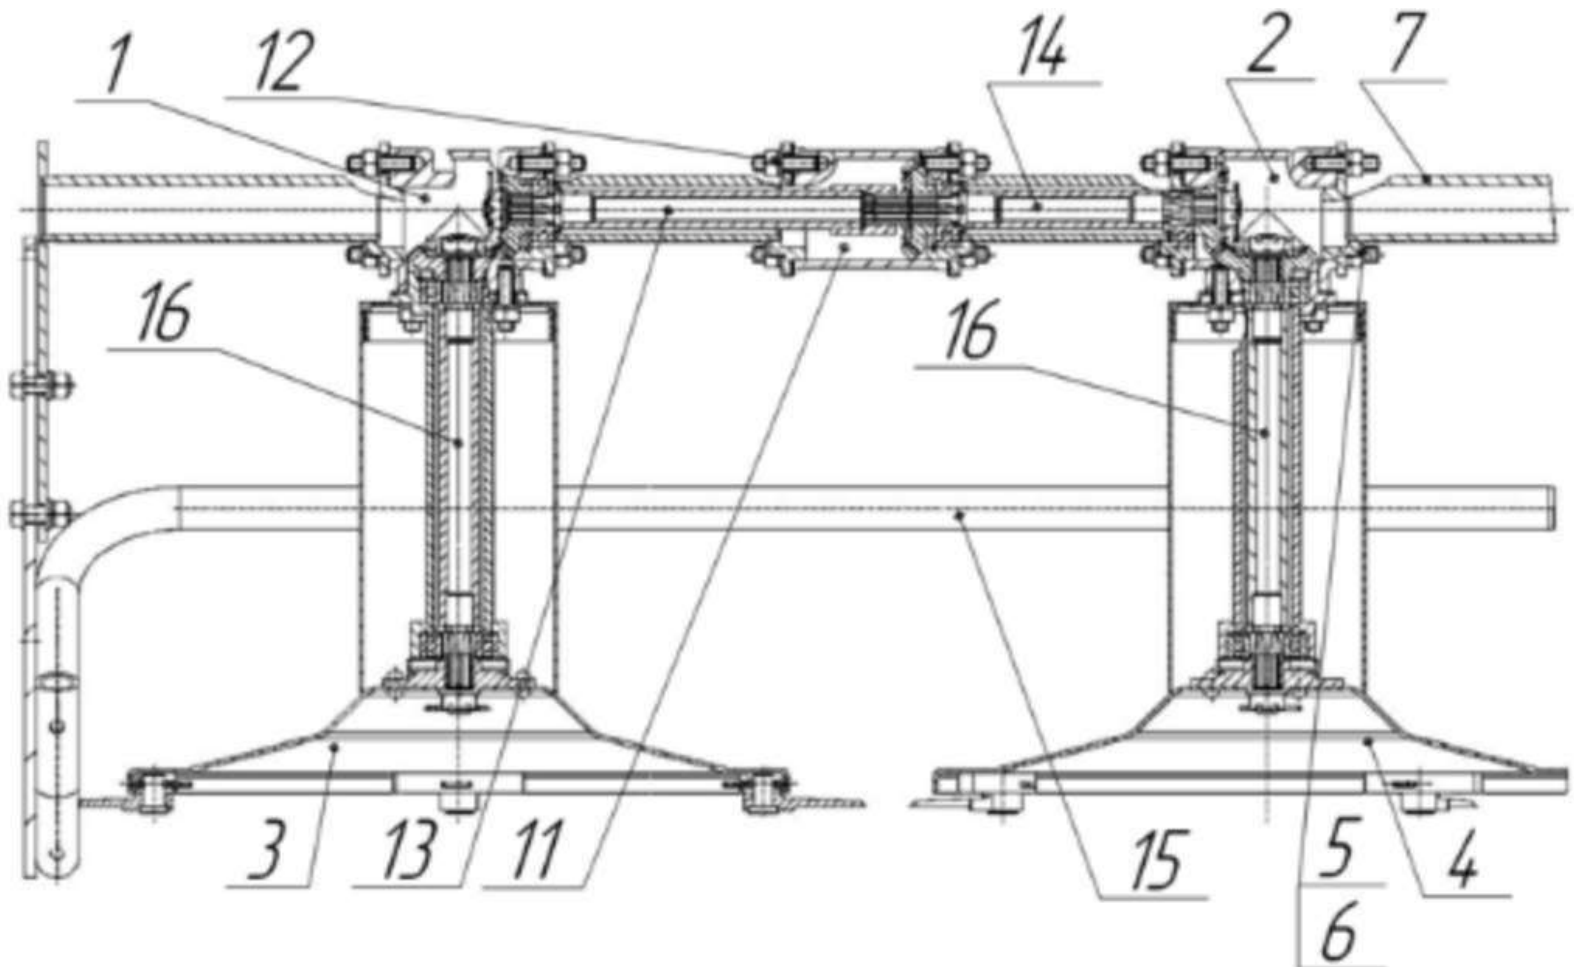

## Креслення косарки для мототрактора КР-1.1 ПМ-1

1, 2, 11 - Корпус редуктора КР.05.100.2; 3, 4 - Диск с ножами КР.05.200.2; 5, 12 - Гайка М8-6Н.5.016 ГОСТ 5915-70; 6 - Шайба 8.65Г 016 ГОСТ 6402-70; 7 - Корпус трансмиссии КР.05.700.2; 13 - Трансмиссия левая КР.05.400.2; 14 - Трансмиссия правая КР.05.500.2; 15 - Лыжа КР.05.870.0; 16 - Трансмиссия нижняя КР.05.600.2.