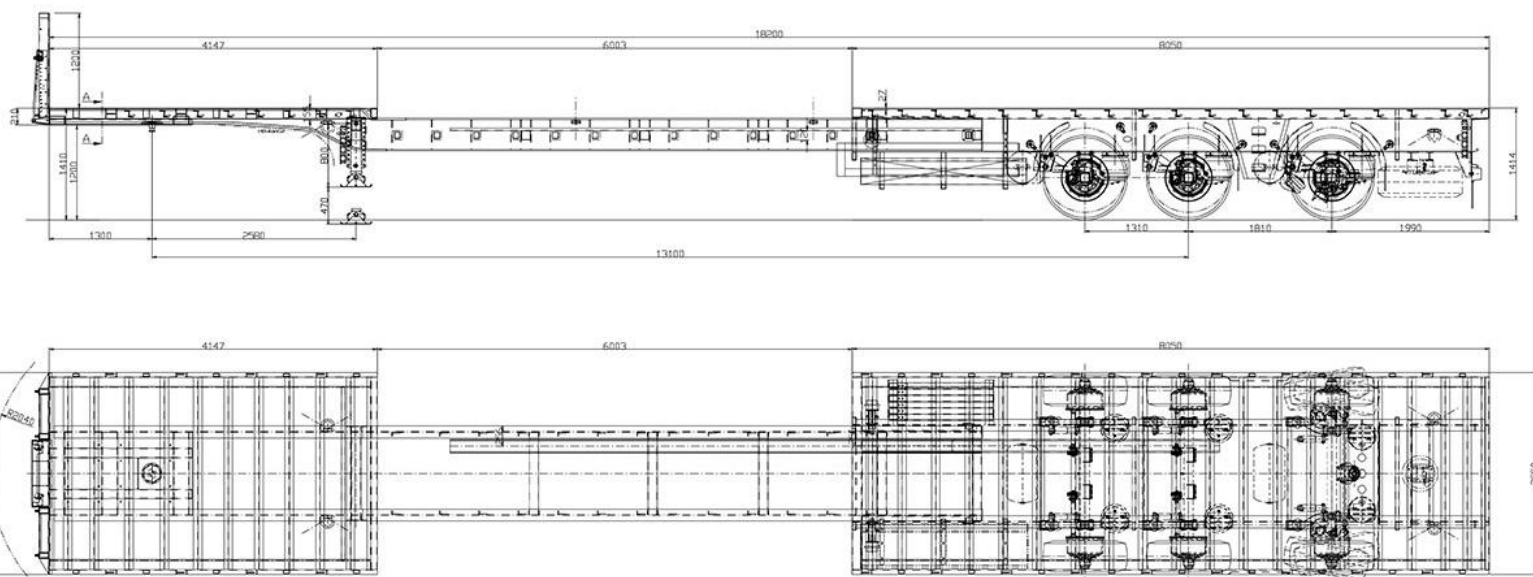

Креслення

Технічні характеристики

Характеристика	Показник
Навантаження на РСУ від	11 000 кг
Висота ССУ	1150/1300 мм
Повна вага	35 700 кг
Споряджена маса	6 100 кг
Вантажопідйомність	30 000 кг
Кількість осей	3

Контактний телефон:
+38(097) 746-67-04
+38(099) 632-13-31
+38(044) 232-02-98

Адреса: Україна, 04060, м. Київ,
вул. Ризька, буд. 73-г, офіс 7
E-mail: tovkst@gmail.com
Website: kievspecteh.com

Код ЄДРПОУ 42623361.
IBAN UA573282090000026003000003717
в АТ «АБ «Південний».