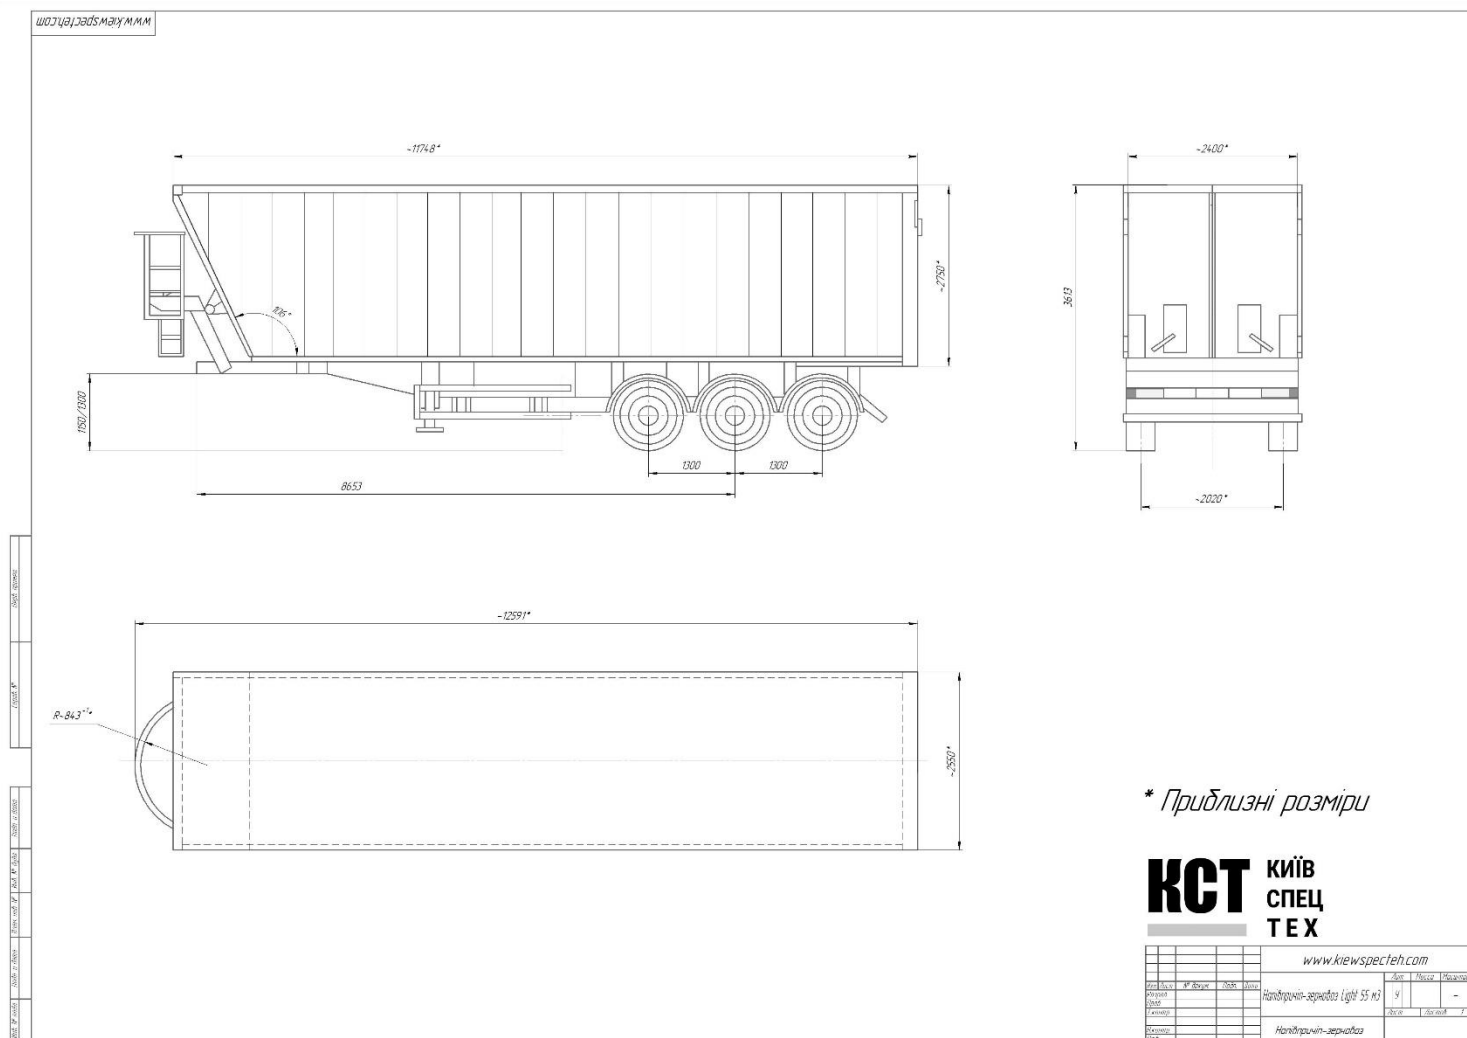

Креслення

Контактний телефон:
+38(097) 746-67-04
+38(099) 632-13-31
+38(044) 232-02-98

Адреса: Україна, 04060, м. Київ,
вул. Ризька, буд. 73-г, офіс 7
E-mail: tovkst@gmail.com
Website: kievspecteh.com

Код ЄДРПОУ 42623361.
IBAN UA573282090000026003000003717
в АТ «АБ «Південний».