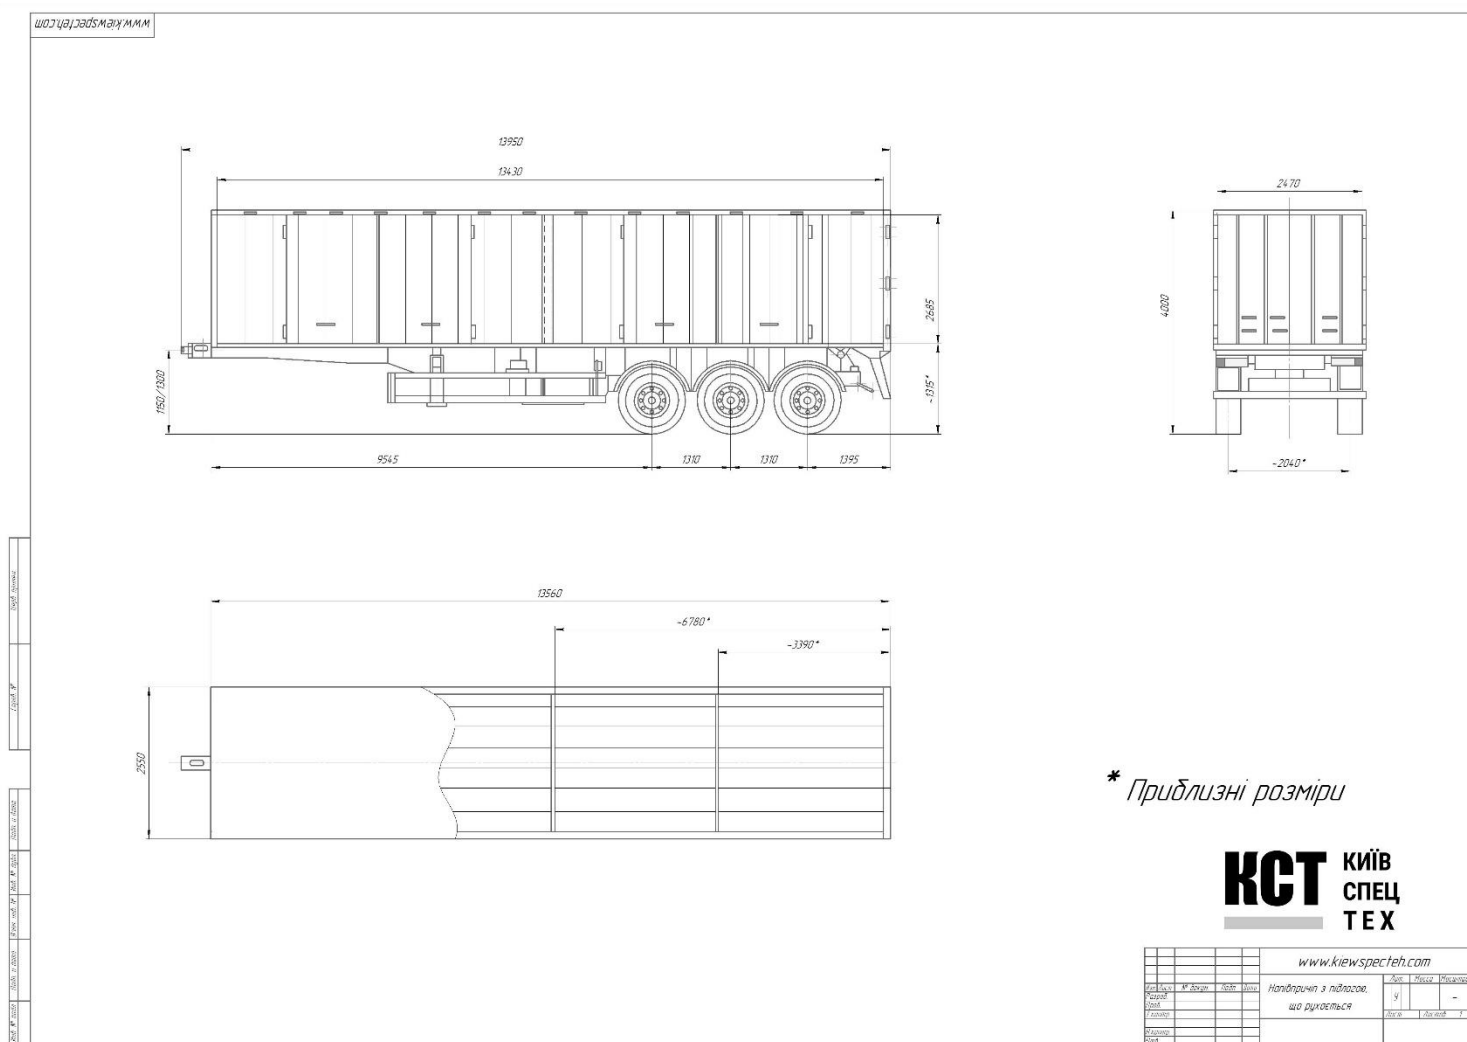

Креслення

Контактний телефон:
+38(097) 746-67-04
+38(099) 632-13-31
+38(044) 232-02-98

Адреса: Україна, 04060, м. Київ,
вул. Ризька, буд. 73-г, офіс 7
E-mail: tovkst@gmail.com
Website: kievspecteh.com

Код ЄДРПОУ 42623361.
IBAN UA573282090000026003000003717
в АТ «АБ «Південний».