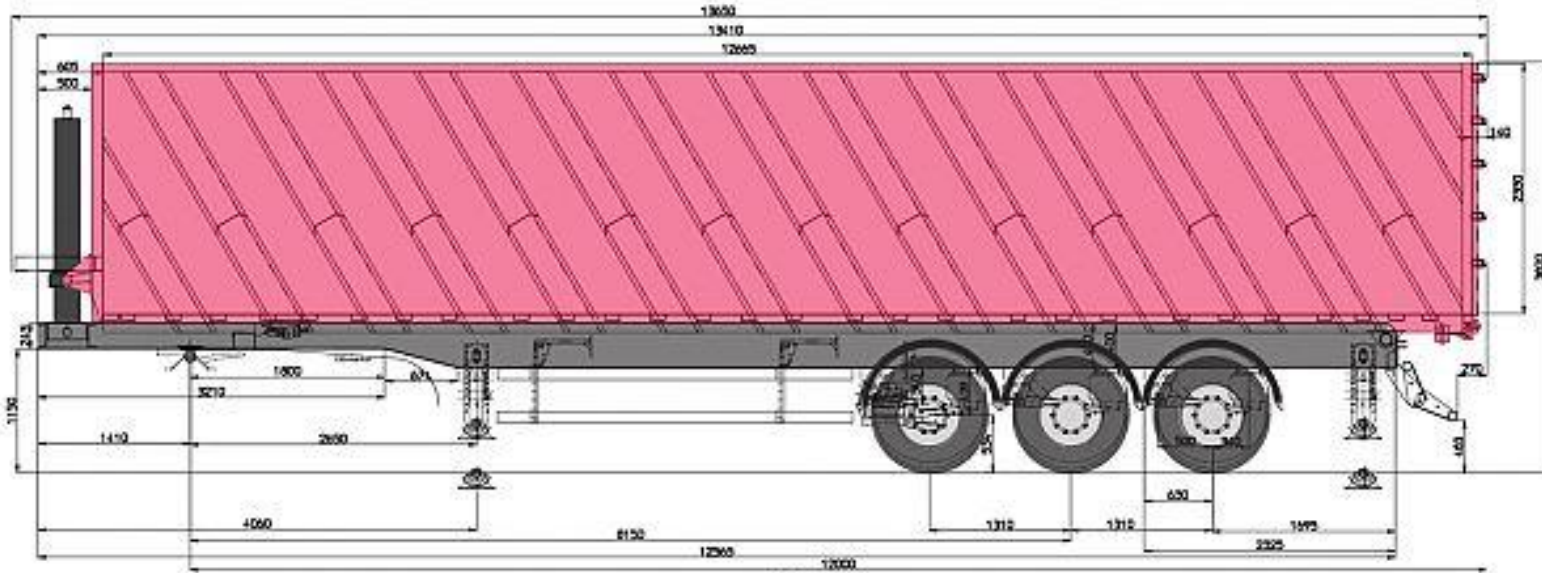

Код ЄДРПОУ 42623361.
IBAN UA573282090000026003000003717
в АТ «АБ «Південний».

Креслення

Технічні характеристики

Характеристика	Показник
Навантаження на РСУ	11 000 кг
Висота ССУ	1150/1300 мм
Повна вага	35 500/44 000 кг
Споряджена маса	10 500 кг
Вантажопідйомність	25 000/33 500 кг
Кількість осей	3