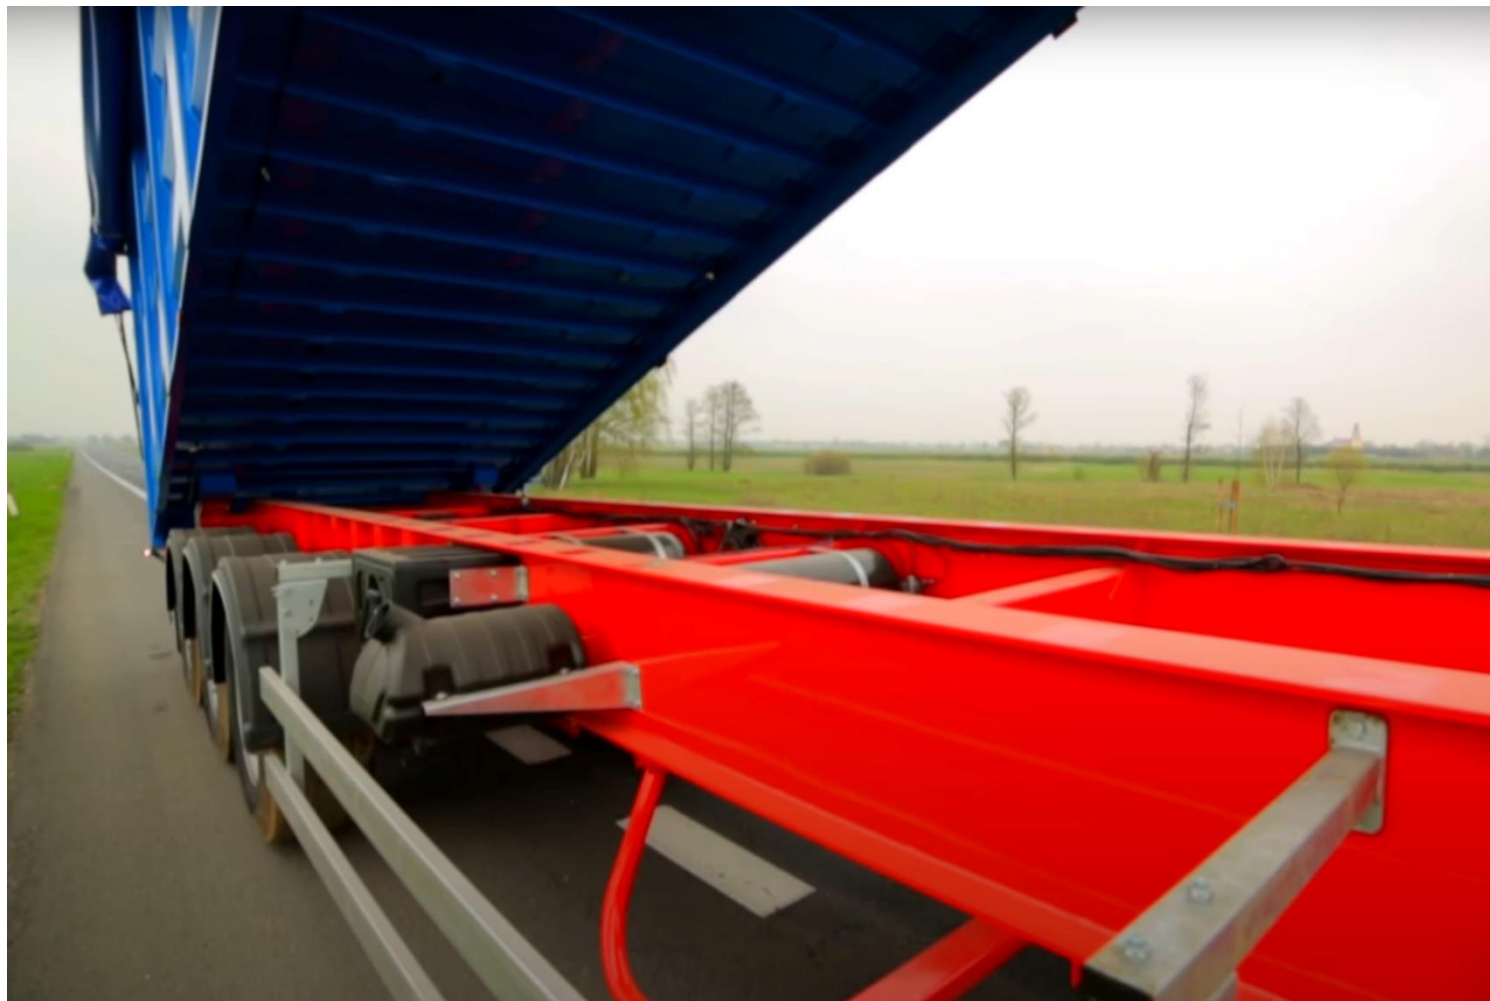

Контактний телефон:
+38(097) 746-67-04
+38(099) 632-13-31
+38(044) 232-02-98

Адреса: **Україна, 04060, м. Київ,**
вул. Ризька, буд. 73-г, офіс 7
E-mail: **tovkst@gmail.com**
Website: **kievspecteh.com**

Код ЄДРПОУ **42623361.**
IBAN **UA573282090000026003000003717**
в АТ «АБ «Південний».