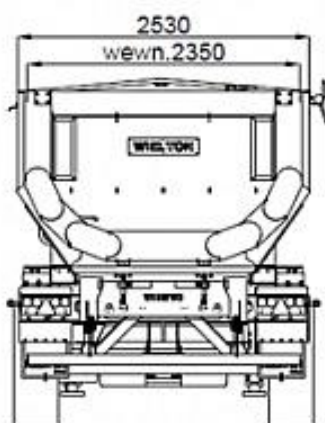

Креслення

Контактний телефон:
+38(097) 746-67-04
+38(099) 632-13-31
+38(044) 232-02-98

Адреса: Україна, 04060, м. Київ,
вул. Ризька, буд. 73-г, офіс 7
E-mail: tovkst@gmail.com
Website: kievspecteh.com

Код ЄДРПОУ 42623361.
ІВАН UA573282090000026003000003717
в АТ «АБ «Південний».