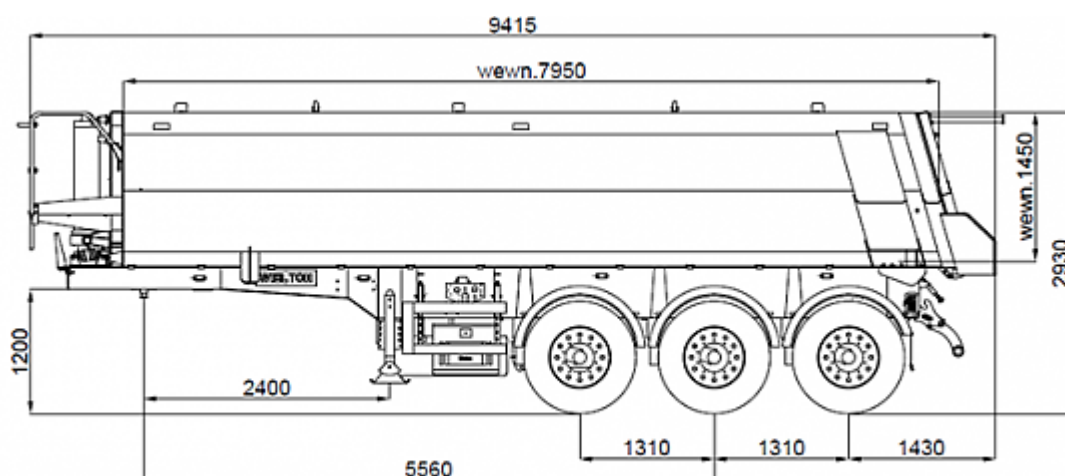

Креслення

Контактний телефон:
+38(097) 746-67-04
+38(099) 632-13-31
+38(044) 232-02-98

Адреса: Україна, 04060, м. Київ,
вул. Ризька, буд. 73-г, офіс 7
E-mail: tovkst@gmail.com
Website: kievspecteh.com

Код ЄДРПОУ 42623361.
ІВАН UA573282090000026003000003717
в АТ «АБ «Південний».