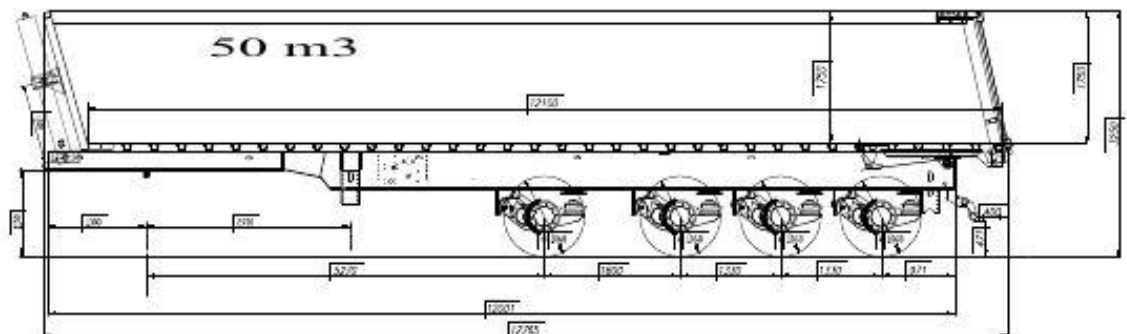

DAF FT XF205410 - tractor chassis 4x2 350 Space Cab

Außenradius R = 12500 R in. = 5660