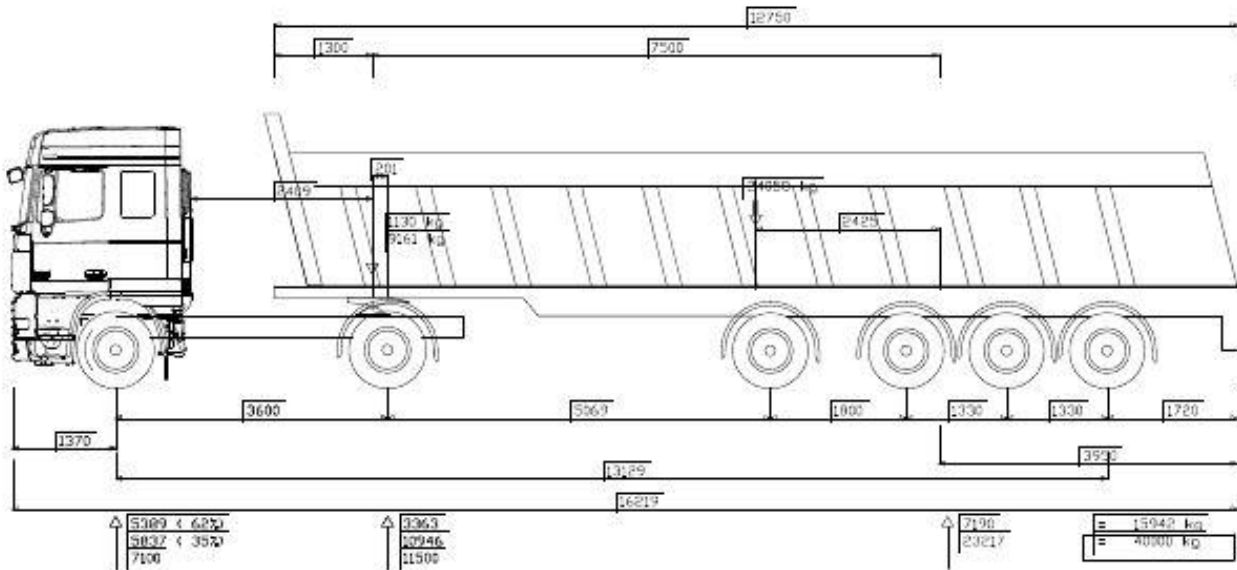

2.

DAF FT XF205410 - tractor chassis 4x2 350 Space Cab

Außenradius R = 12500 R in. = 5660

Контактний телефон:
+38(097) 746-67-04
+38(099) 632-13-31
+38(044) 232-02-98

Адреса: Україна, 04060, м. Київ,
вул. Ризька, буд. 73-г, офіс 7
E-mail: tovkst@gmail.com
Website: kievspecteh.com

Код ЄДРПОУ 42623361.
IBAN UA573282090000026003000003717
в АТ «АБ «Південний».