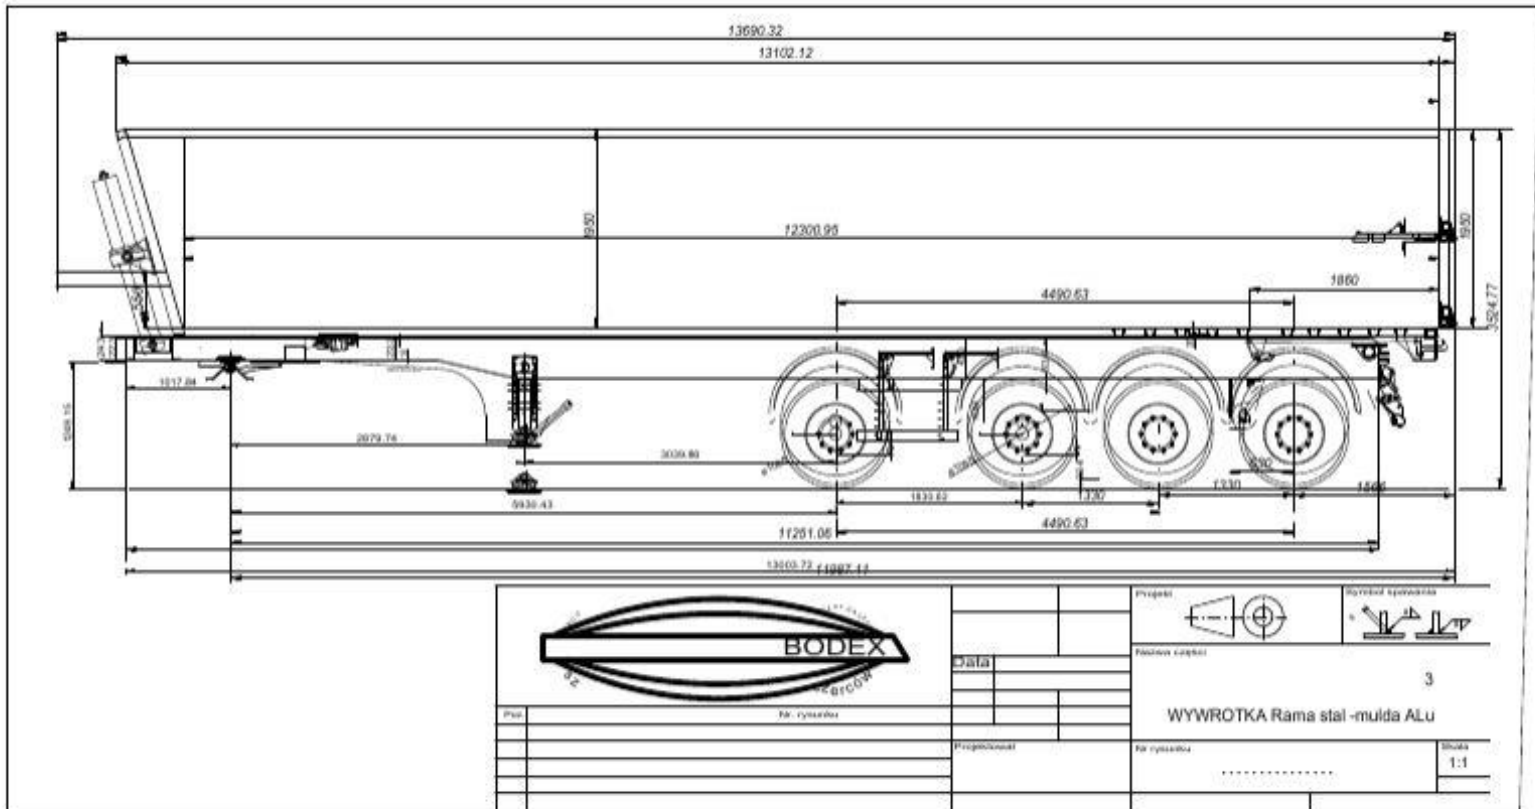

Креслення

1.

Контактний телефон:
+38(097) 746-67-04
+38(099) 632-13-31
+38(044) 232-02-98

Адреса: Україна, 04060, м. Київ,
вул. Ризька, буд. 73-г, офіс 7
E-mail: tovkst@gmail.com
Website: kievspecteh.com

Код ЄДРПОУ 42623361.
IBAN UA573282090000026003000003717
в АТ «АБ «Південний».