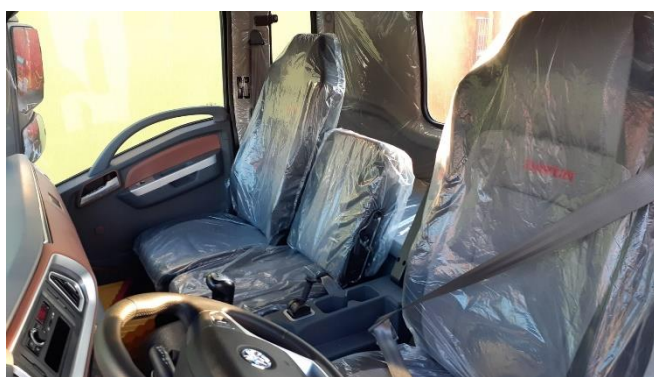

Фото шасі

Контактний телефон:
+38(097) 746-67-04
+38(099) 632-13-31
+38(044) 232-02-98

Адреса: Україна, 04060, м. Київ,
вул. Ризька, буд. 73-г, офіс 7
E-mail: tovkst@gmail.com
Website: kievspecteh.com

Код ЄДРПОУ 42623361.
IBAN UA573282090000026003000003717
в АТ «АБ «Південний».