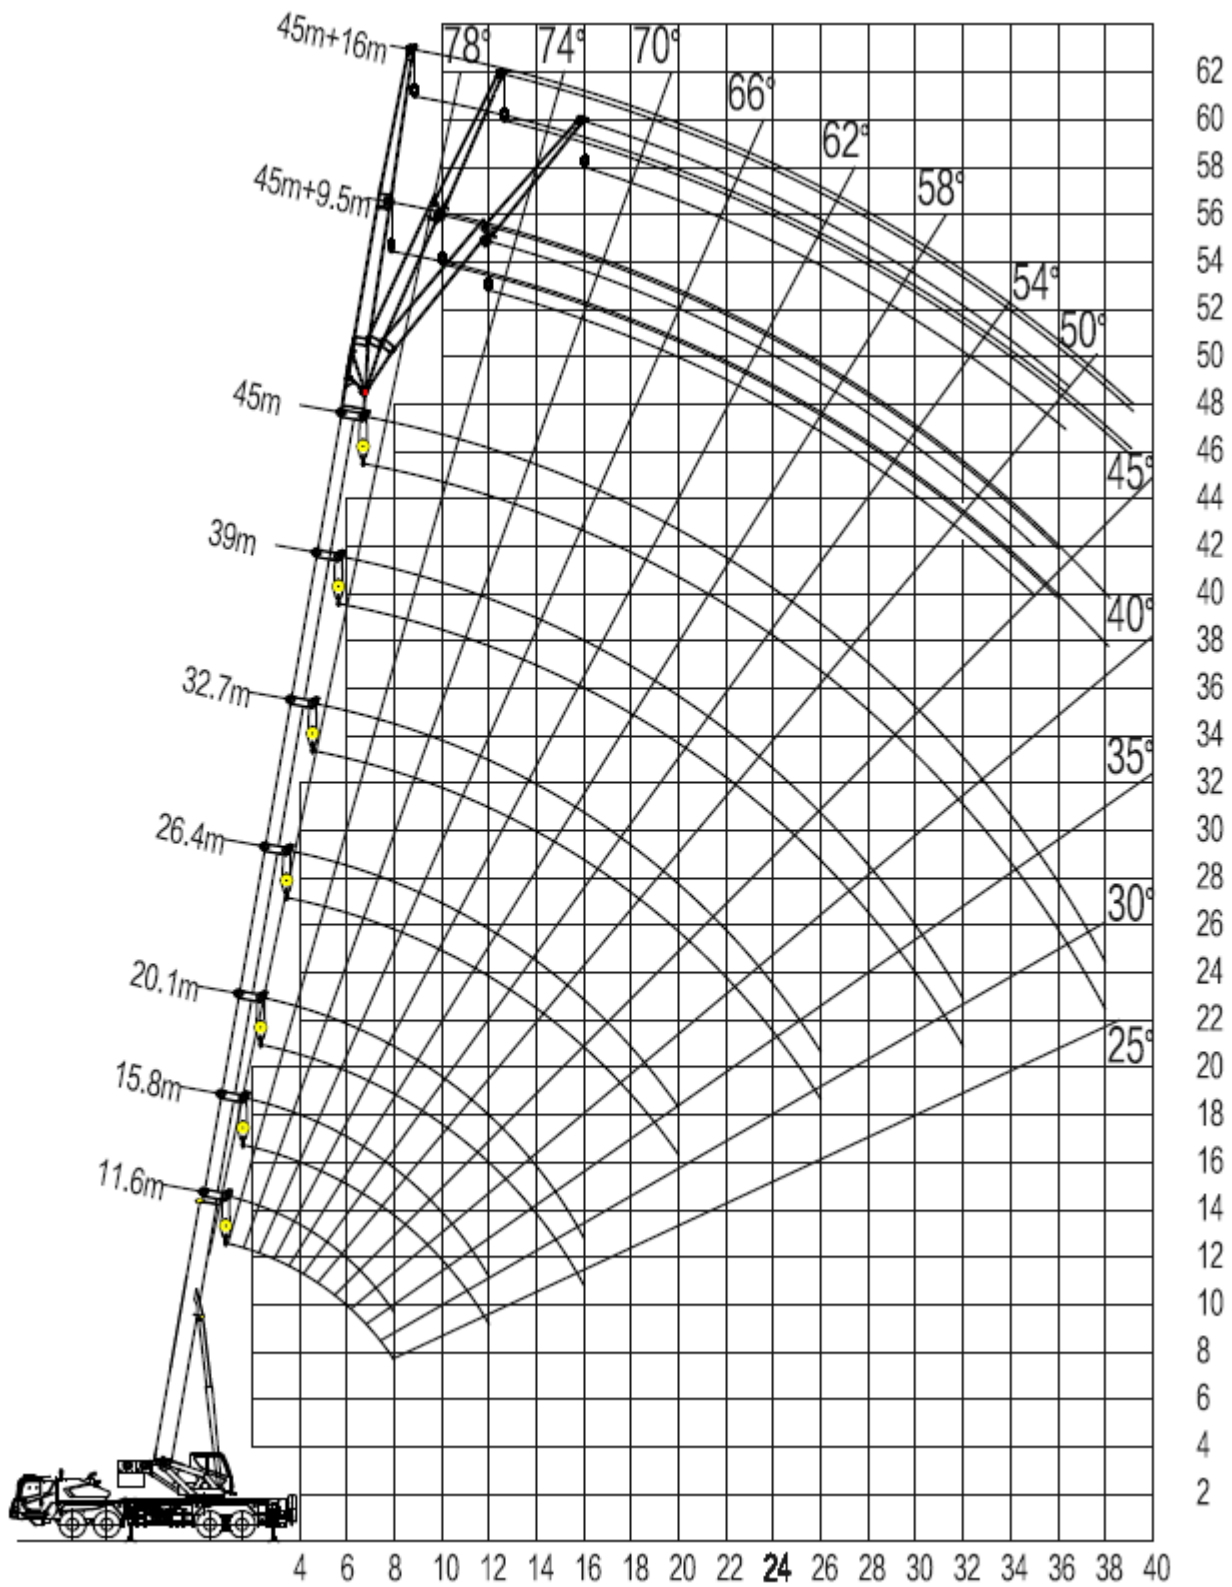

Контактний телефон:
+38(097) 746-67-04
+38(099) 632-13-31
+38(044) 232-02-98

Адреса: Україна, 04060, м. Київ,
вул. Ризька, буд. 73-г, офіс 7
E-mail: tovkst@gmail.com
Website: kievspecteh.com

Код ЄДРПОУ 42623361.
IBAN UA573282090000026003000003717
в АТ «АБ «Південний».