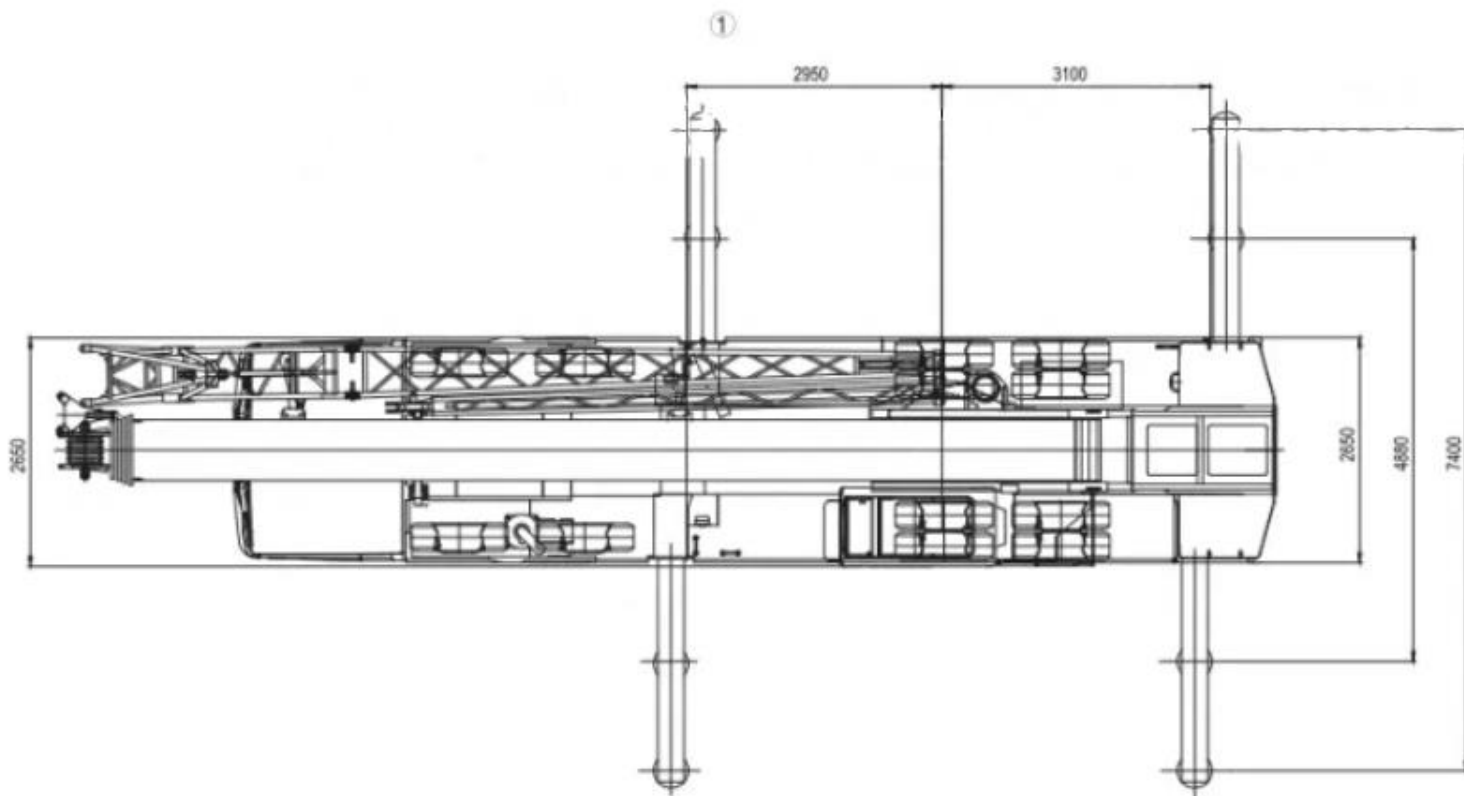

Креслення та схеми

Контактний телефон:
+38(097) 746-67-04
+38(099) 632-13-31
+38(044) 232-02-98

Адреса: Україна, 04060, м. Київ,
вул. Ризька, буд. 73-г, офіс 7
E-mail: tovkst@gmail.com
Website: kievspecteh.com

Код ЄДРПОУ 42623361.
IBAN UA573282090000026003000003717
в АТ «АБ «Південний».