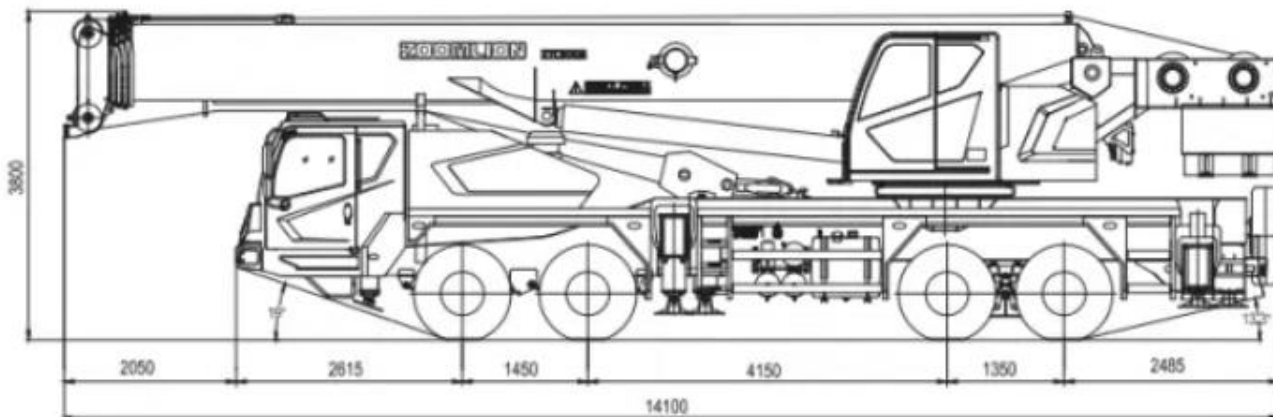

Креслення та схеми

Контактний телефон:
+38(097) 746-67-04
+38(099) 632-13-31
+38(044) 232-02-98

Адреса: Україна, 04060, м. Київ,
вул. Ризька, буд. 73-г, офіс 7
E-mail: tovkst@gmail.com
Website: kievspecteh.com

Код ЄДРПОУ 42623361.
IBAN UA573282090000026003000003717
в АТ «АБ «Південний».