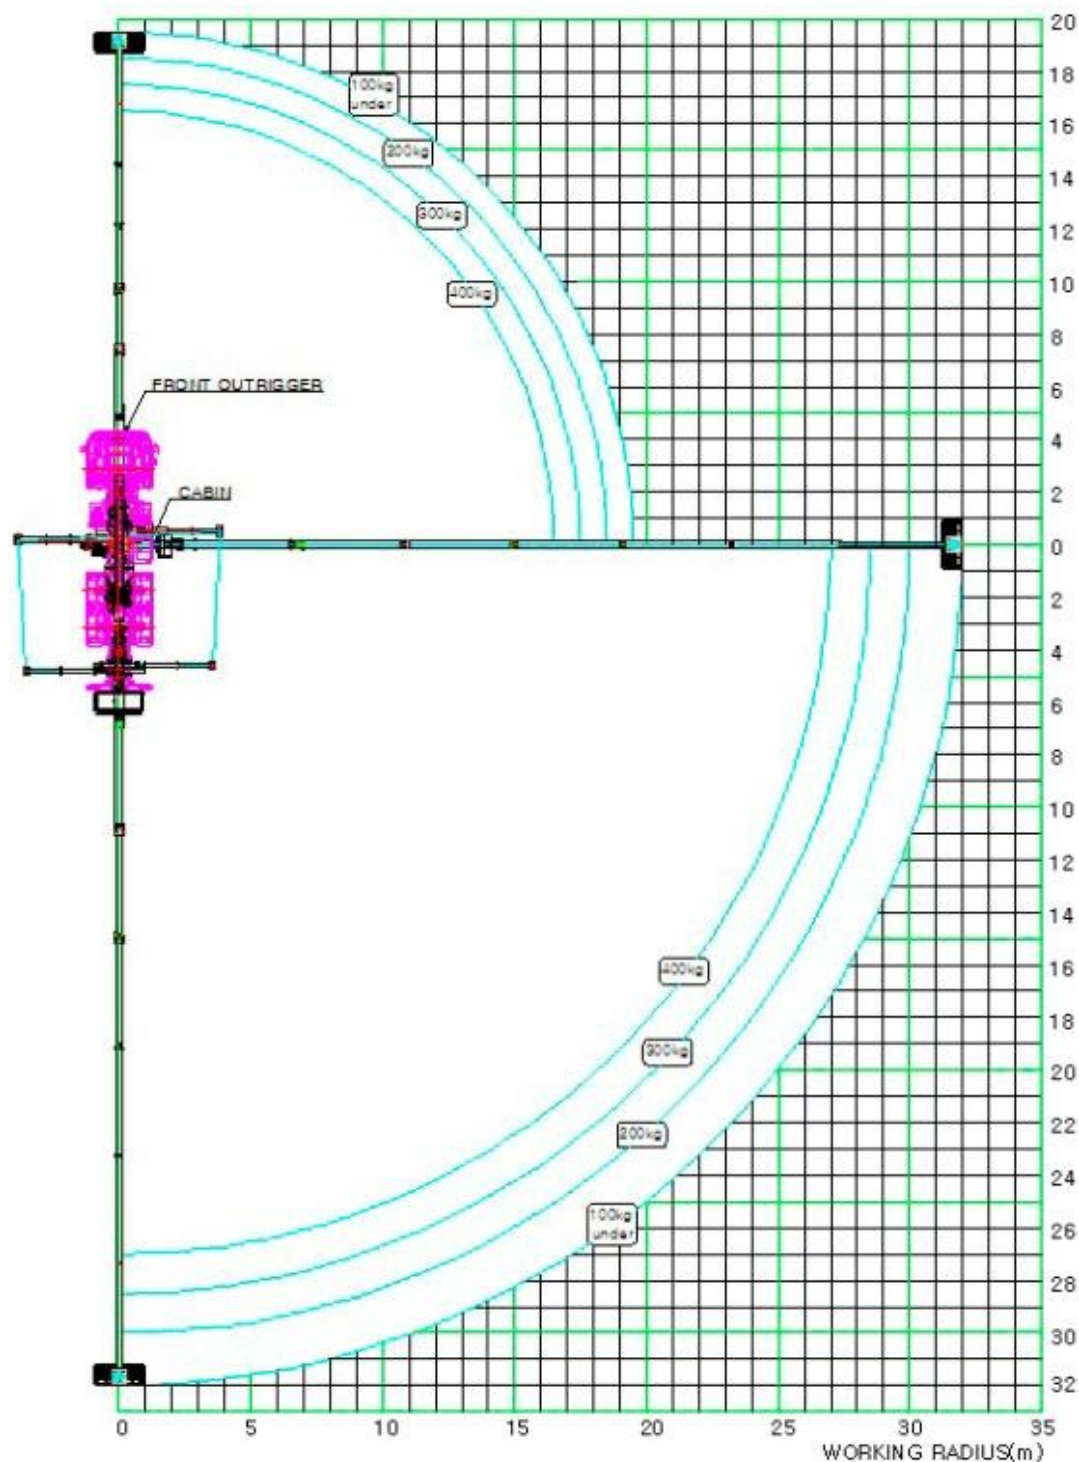

ТОВ «ТД «КИЇВ-СПЕЦТЕХ»
Контактний телефон:
+38(097) 746-67-04
+38(050) 086-92-74

Адреса: Україна, 01054, м.Київ,
Шевченківський р-н, вул. Ярославів
Вал, буд. 13/2 (літера Б), офіс 3
E-mail: tovkst@gmail.com
Website: kievspecteh.com

Код ЄДРПОУ 45243844
IBAN UA 8932 8209 00000 2600 40000 34729
В АТ АБ Південний