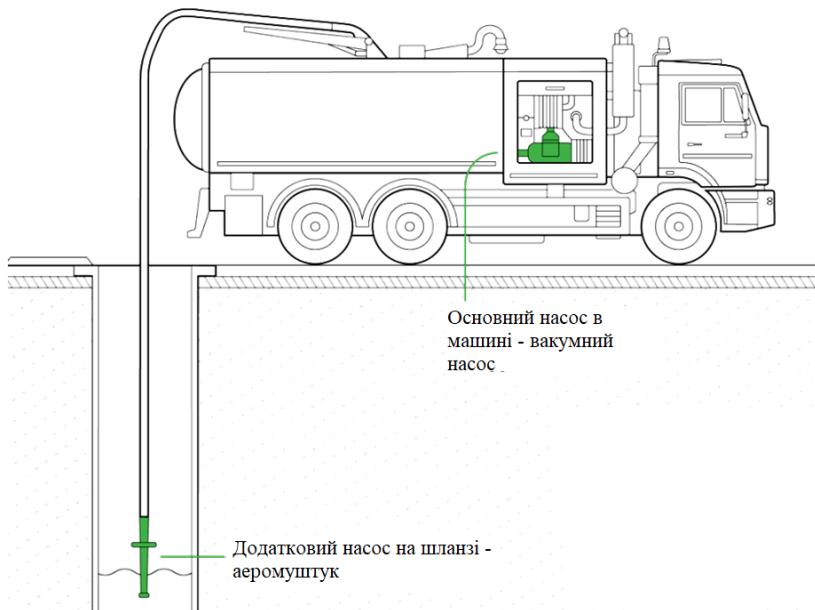

**Глибина
ВСМОКТУВАННЯ**

ДО 17 м

Ford CARGO 1833- з колісною формулою 4x2, використовується для перевезення різного виду вантажів та спеціального обладнання. Кабіна безкапотна, з гарною шумо- та віброізоляцією, крісло водія на пневмопідвісці, з підігрівом. Рама підсилена, товщина - 7 мм. Передня підвіска - параболічна ресора, задня підвіска - ресорна. На автомобіль встановлений дизельний двигун Ecotorq, з робочим об'ємом 8,974 л.

ТЕХНІЧНІ ХАРАКТЕРИСТИКИ ШАСІ Ford CARGO 1833:

Колісна формула	4x2
Технічна допустима загальна маса автомобіля, кг.	18000
Габарити, мм (довжина/ширина/висота)	8565/2489/3320
розподіл повної маси на передню вісь, кг	7100
розподіл повної маси на задню вісь, кг	11500
ABS/ASP	ABS/ASP
Тип підвіски, передня/задня	багатолистові ресори
Зовнішній габаритний радіус повороту, м	8,4
КПП	ZF 9S 1310
Тип КПП	механічна

Контактний телефон:
+38(097) 746-67-04
+38(099) 632-13-31
+38(044) 232-02-98

Адреса: Україна, 04060, м. Київ,
вул. Ризька, буд. 73-г, офіс 7
E-mail: tovkst@gmail.com
Website: kievspecteh.com

Код ЄДРПОУ 42623361.
IBAN UA573282090000026003000003717
в АТ «АБ «Південний».