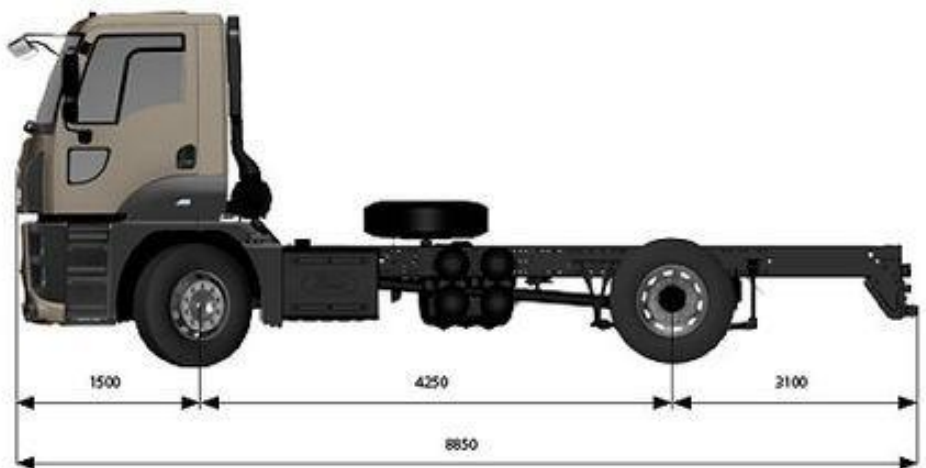

Кількість передач КПП	9
Розмір шин	12 R22,5
Двигун	Ford-Ecotordq
Двигун виконання	EURO-5
Тип двигуна	Дизельний
Кількість циліндрів	6
Робочий об'єм, см3	9000
Потужність двигуна, кВт (л.с.)	330
Паливний бак, л	300
Акумулятор, В/Ачас	2 шт x 12В/225
Генератор, В/А	4/80
Кабіна	денна, 3х місна, кондиціонер, сидіння водія на пневматичній підвісці з підігрівом і поперековим упором
Додаткове обладнання	електрорегулювання та підігрів дзеркал, тахограф цифровий, круїз-контроль, ключ запалювання з імобілайзером

Вдячні Вам за увагу
З повагою,
ТОВ «КИЇВ-СПЕЦТЕХ»
E-mail: tovkst@gmail.com

Контактний телефон:
+38(097) 746-67-04
+38(099) 632-13-31
+38(044) 232-02-98

Адреса: Україна, 04060, м. Київ,
вул. Ризька, буд. 73-г, офіс 7
E-mail: tovkst@gmail.com
Website: kievspecteh.com

Код ЄДРПОУ 42623361.
ІВАН UA573282090000026003000003717
в АТ «АБ «Південний».