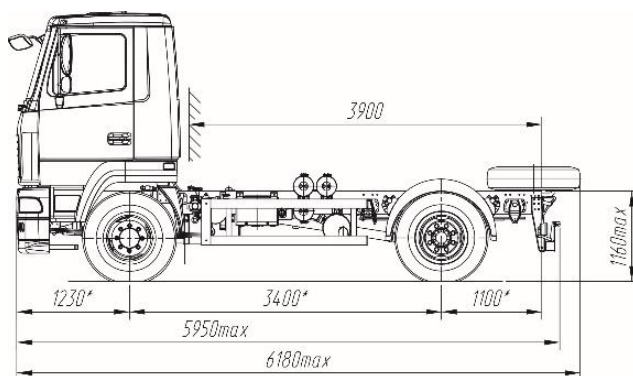

Код ЄДРПОУ 42623361.
ІВАН UA573282090000026003000003717
в АТ «АБ «Південний»».

ТЕХНІЧНІ ХАРАКТЕРИСТИКИ ШАСІ МАЗ-4381N2 :

Параметр	Одиниці вимірювання	Значення
Модель	-	МАЗ 4381 N2
Колісна формула	-	4x2
Повна маса автомобіля	кг	12 000
Розподіл технічно допустимої загальної маси автомобіля (спорядженого)		
-на передню вісь	кг	3600
- на задній міст	кг	2400
Повна маса автомобіля в спорядженому стані	кг	8000
Технічно допустима вантажопідйомність	кг	6000
Модель двигуна	-	ММЗ-Д245.35Е5 (з системою SCR)
Потужність двигуна,	-	125(170) кВт (к.с)
Максимальний крутний момент	-	670 Нм (кг см)
Коробка передач	-	FAST GEAR 6J70T
Внутрішні розміри платформи	-	
Довжина	мм	6240
Ширина	мм	2480
Розмір шин	-	9,00R20