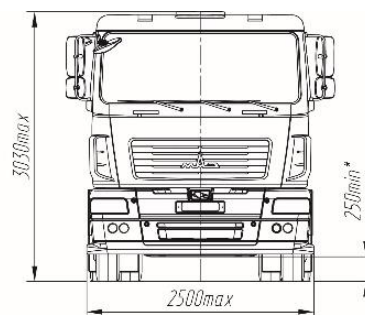

Код ЄДРПОУ 42623361.
ІВАН UA573282090000026003000003717
в АТ «АБ «Південний»».

ТЕХНІЧНІ ХАРАКТЕРИСТИКИ ШАСІ МАЗ-4381N2 :

Параметр	Одиниці вимірювання	Значення
Модель	-	МАЗ 4381 N2
Колісна формула	-	4x2
Повна маса автомобіля	кг	12 000
Розподіл технічно допустимої загальної маси автомобіля (спорядженого)		
-на передню вісь	кг	3600
- на задній міст	кг	2400
Повна маса автомобіля в спорядженому стані	кг	8000
Технічно допустима вантажопідйомність	кг	6000
Модель двигуна	-	ММЗ-Д245.35Е5 (з системою SCR)
Потужність двигуна,	-	125(170) кВт (к.с)
Максимальний крутний момент	-	670 Нм (кг см)
Коробка передач	-	FAST GEAR 6J70T
Внутрішні розміри платформи	-	
Довжина	мм	6240
Ширина	мм	2480
Розмір шин	-	9,00R20