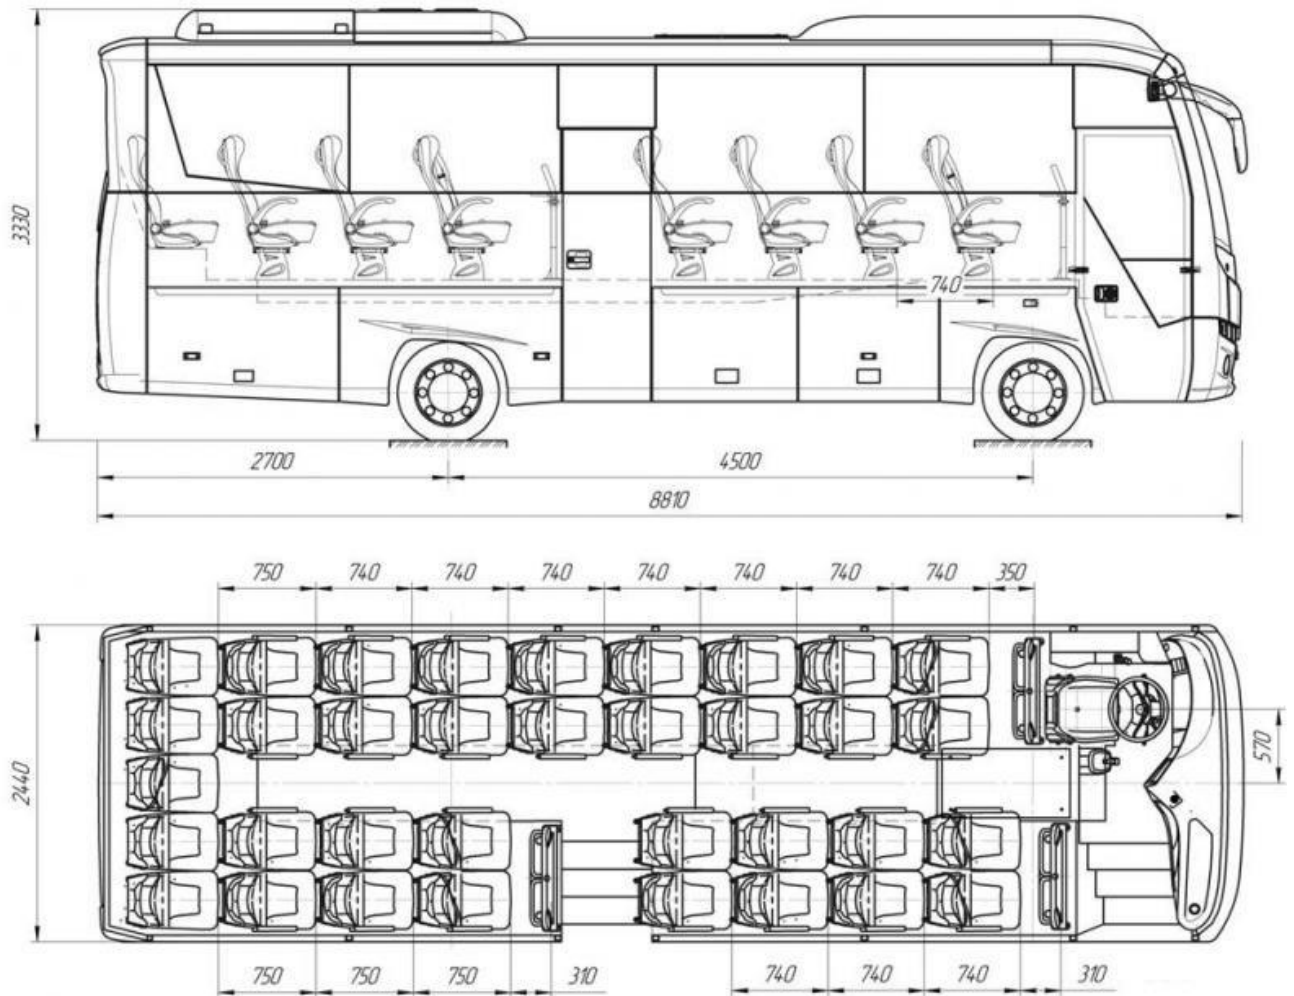

ООО «КИЕВ-СПЕЦТЕХ»

01054, ул. Ярославов Вал, дом. 13/1, г. Киев, Украина

Код ЄДРПОУ 42623361. ІВАН UA573282090000026003000003717 в АТ «АБ «Південний».

Тел. +38(097) 746-67-04, +38(044) 232-02-98, +38(099) 632-13-31

Контактный телефон

Тел. +38(097) 746-67-04 – Алексей Владимирович

Тел. +38(099) 632-13-31 – Viber, WhatsApp

Тел. +38(044) 232-02-98

E-mail: tovkst@gmail.com

Web: kievspecteh.com