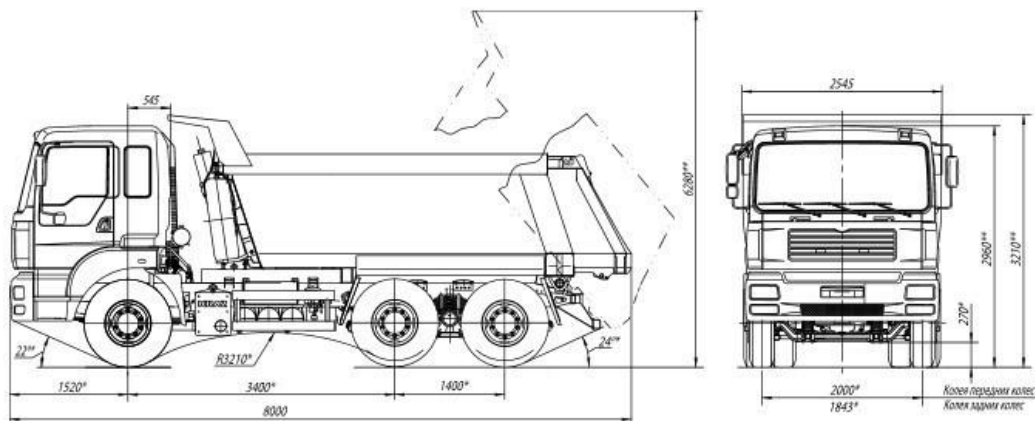

Технічні характеристики самоскиду КрАЗ-6511С4

* розміри при повній масі

** розміри в снаряженому стані

* full mass

** equipped condition

| | |
|-----------------------------------|-----------------------------------|
| Колісна формула | 6x4 |
| Маса спорядженого автомобіля | 13 000 кг |
| Повна маса | 33 000 кг |
| Вантажопідйомність | 20 000 кг |
| Двигун | дизельний с турбонаддувом, рядний |
| Потужність | 362(400)к.с. |
| Об'єм платформи | 14 -15,5 м3 |
| Шини | 315/80R22,5 12.00R20 |
| Зчеплення | MFZ-430 |
| Шини | 315/80R22,5; 12.00R20 |
| Паливний бак | 250 л |
| Максимальна швидкість | 80 км/год |
| Максимальний підйом, що долається | 30% |
| Радіус повороту | 10,0 м |