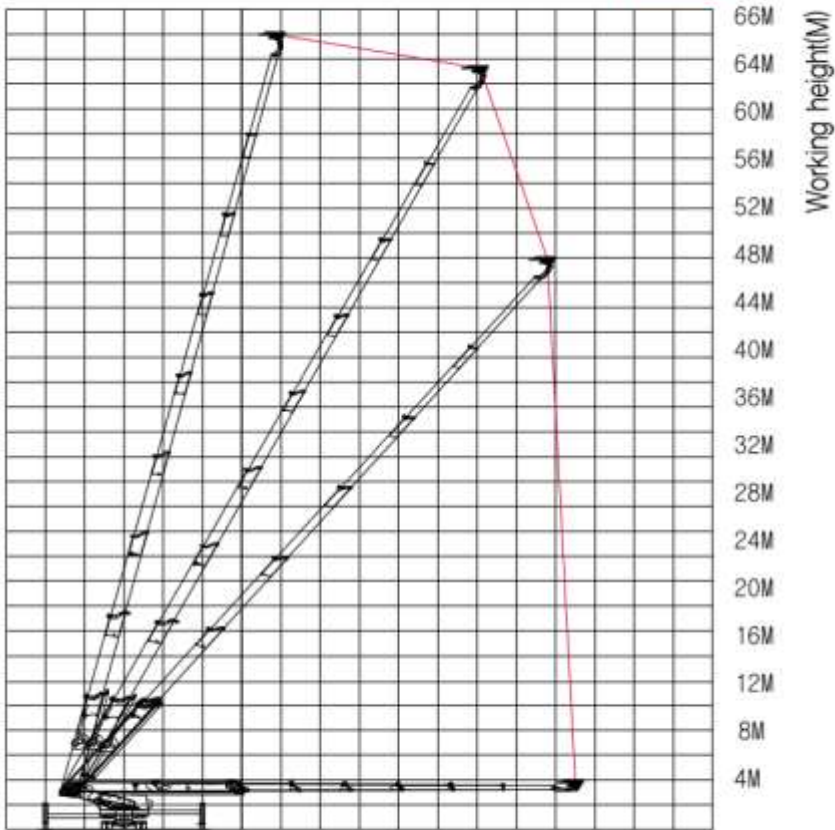

Work radius(M)

300kg