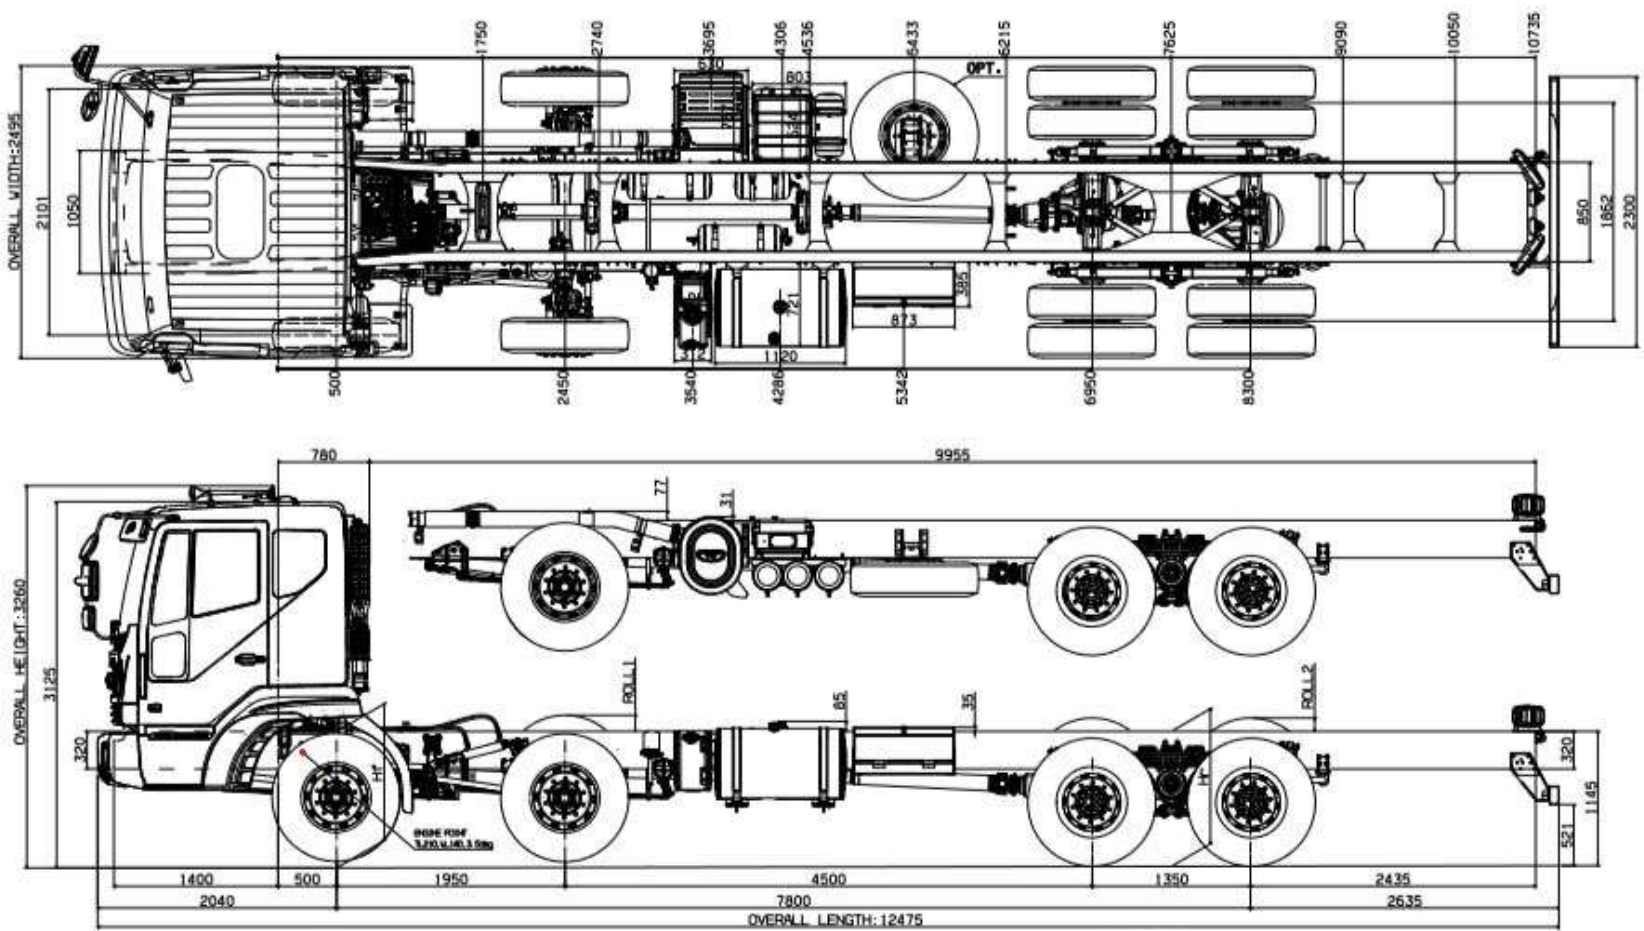

Креслення автогідропідіймача на шасі Daewoo Ultra Novus 450 PS

Контактний телефон:
+38(097) 746-67-04
+38(099) 632-13-31
+38(044) 232-02-98

Адреса: Україна, 04060, м. Київ,
вул. Ризька, буд. 73-г, офіс 7
E-mail: tovkst@gmail.com
Website: kievspecteh.com

Код ЄДРПОУ 42623361.
IBAN UA573282090000026003000003717
в АТ «АБ «Південний».