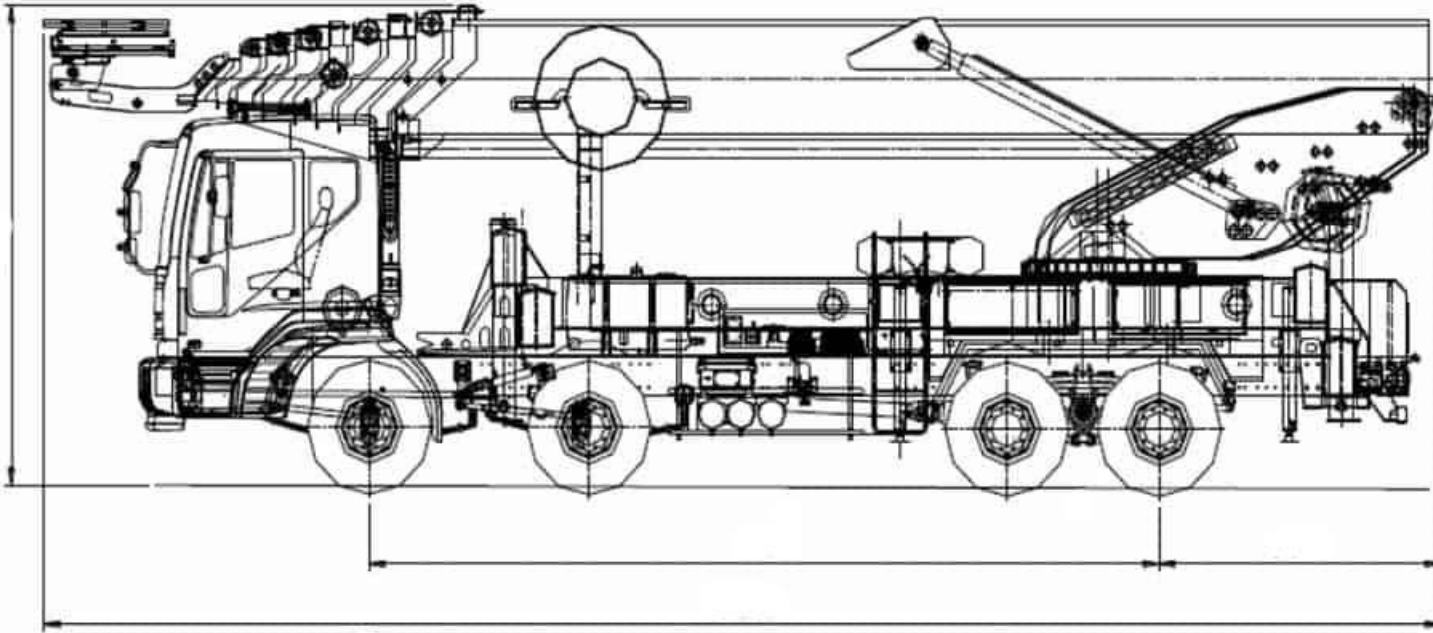

Креслення автогідропідіймача HANSIN HS 6590

300kg