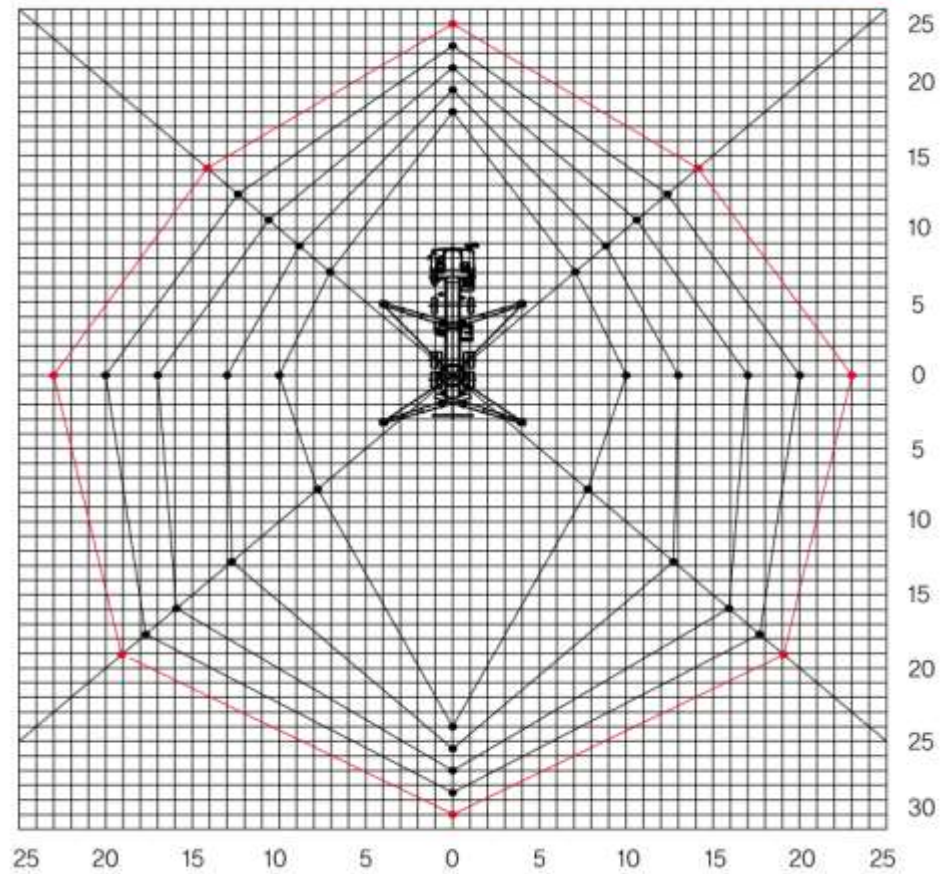

Контактний телефон:
+38(097) 746-67-04
+38(099) 632-13-31
+38(044) 232-02-98

Адреса: Україна, 04060, м. Київ,
вул. Ризька, буд. 73-г, офіс 7
E-mail: tovkst@gmail.com
Website: kievspecteh.com

Код ЄДРПОУ 42623361.
IBAN UA573282090000026003000003717
в АТ «АБ «Південний».