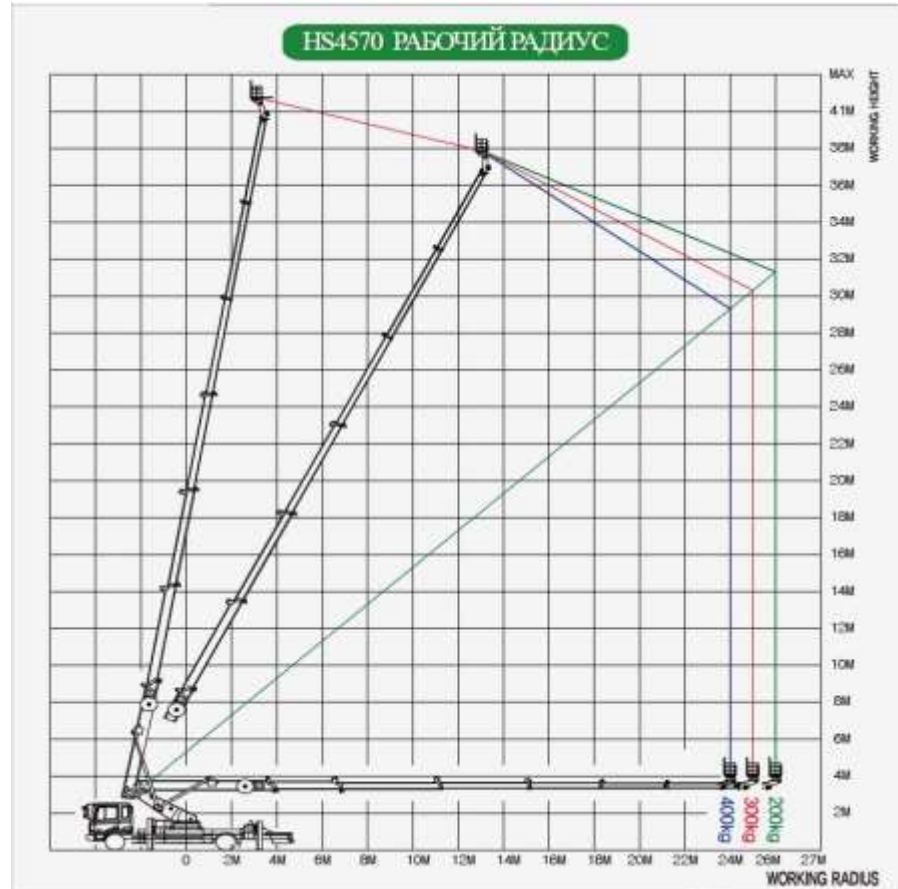

Креслення автогідропідіймача HANSIN HS 4570

Контактний телефон:
+38(097) 746-67-04
+38(099) 632-13-31
+38(044) 232-02-98

Адреса: Україна, 04060, м. Київ,
вул. Ризька, буд. 73-г, офіс 7
E-mail: tovkst@gmail.com
Website: kievspecteh.com

Код ЄДРПОУ 42623361.
IBAN UA573282090000026003000003717
в АТ «АБ «Південний».