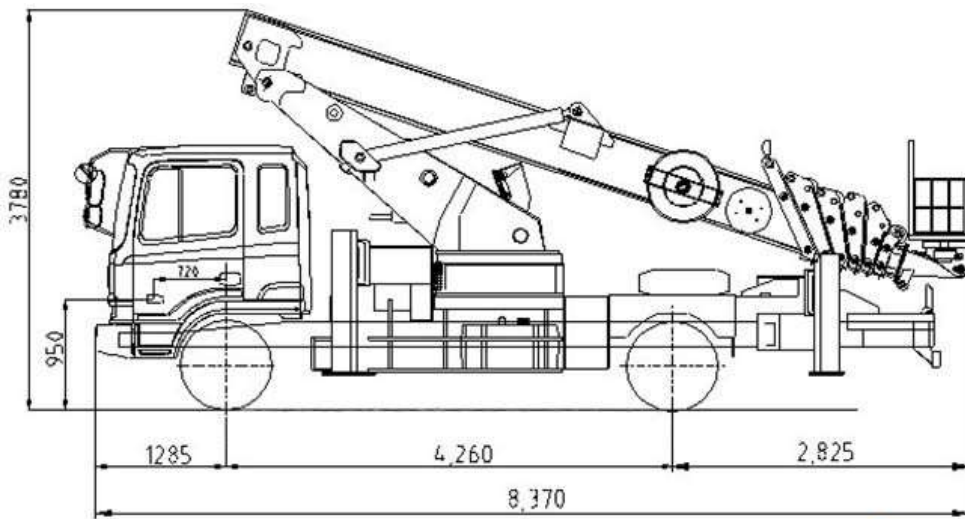

Креслення автогідропідіймача HANSIN HS 4570

Контактний телефон:
+38(097) 746-67-04
+38(099) 632-13-31
+38(044) 232-02-98

Адреса: Україна, 04060, м. Київ,
вул. Ризька, буд. 73-г, офіс 7
E-mail: tovkst@gmail.com
Website: kievspecteh.com

Код ЄДРПОУ 42623361.
IBAN UA573282090000026003000003717
в АТ «АБ «Південний».