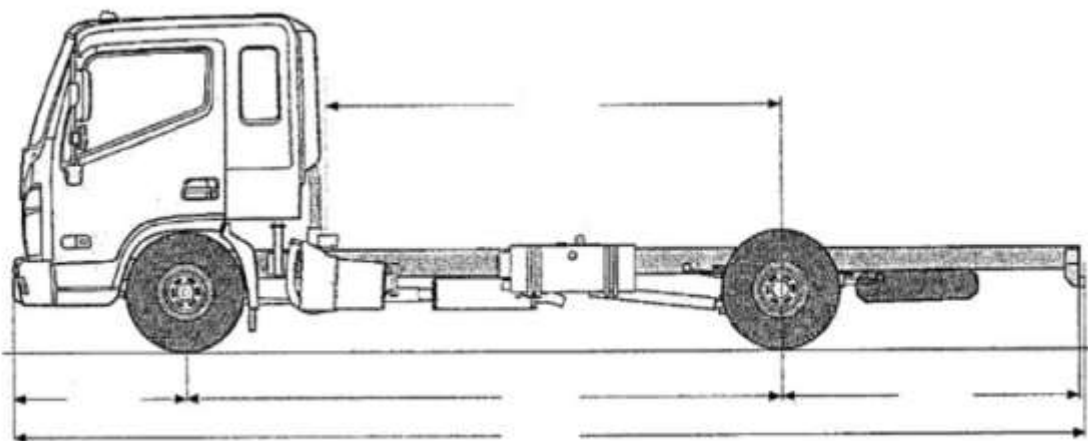

Креслення автогідропідіймача на шасі Hyundai Mega Truck FPT HD 120

Контактний телефон:
+38(097) 746-67-04
+38(099) 632-13-31
+38(044) 232-02-98

Адреса: Україна, 04060, м. Київ,
вул. Ризька, буд. 73-г, офіс 7
E-mail: tovkst@gmail.com
Website: kievspecteh.com

Код ЄДРПОУ 42623361.
IBAN UA573282090000026003000003717
в АТ «АБ «Південний».