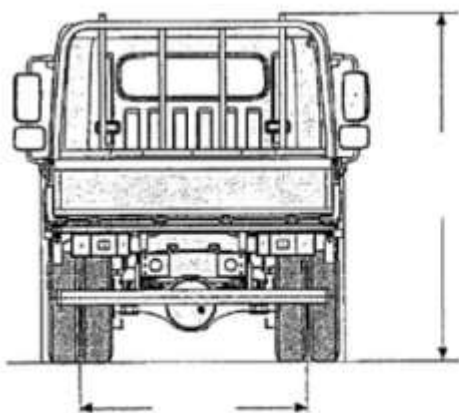

Креслення автогідропідіймача на шасі Hyundai Mega Truck FPT HD 120

Контактний телефон:
+38(097) 746-67-04
+38(099) 632-13-31
+38(044) 232-02-98

Адреса: Україна, 04060, м. Київ,
вул. Ризька, буд. 73-г, офіс 7
E-mail: tovkst@gmail.com
Website: kievspecteh.com

Код ЄДРПОУ 42623361.
IBAN UA573282090000026003000003717
в АТ «АБ «Південний».