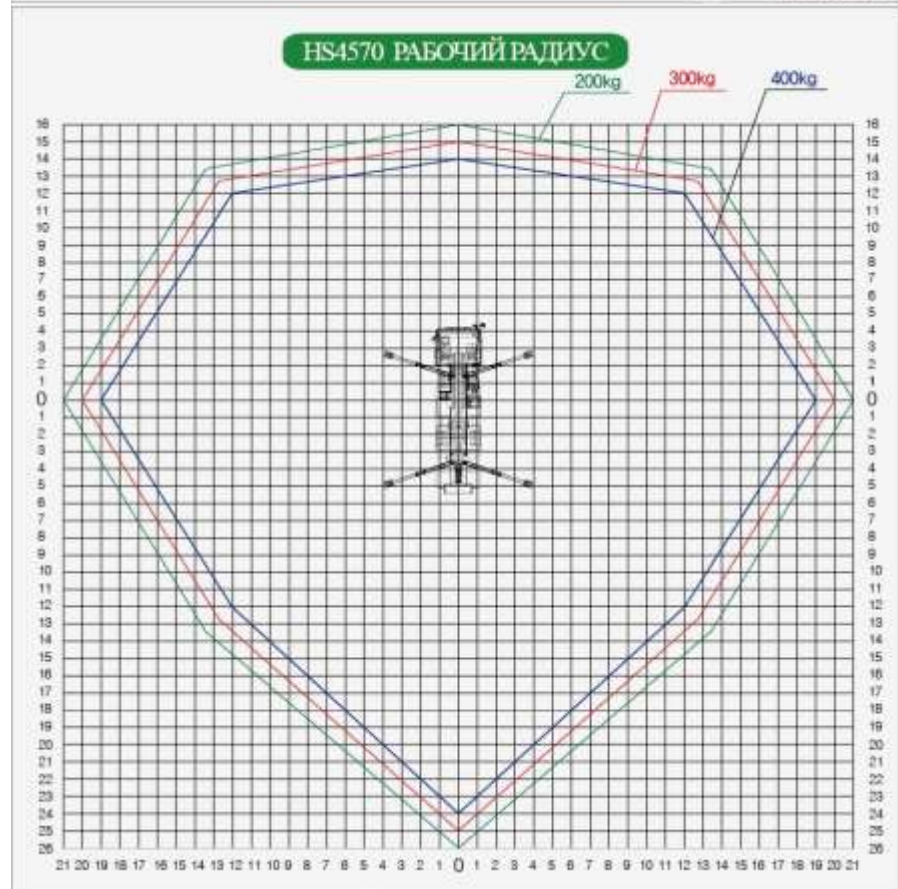

Креслення автогідропідіймача HANSIN HS 4570

Контактний телефон:
+38(097) 746-67-04
+38(099) 632-13-31
+38(044) 232-02-98

Адреса: Україна, 04060, м. Київ,
вул. Ризька, буд. 73-г, офіс 7
E-mail: tovkst@gmail.com
Website: kievspecteh.com

Код ЄДРПОУ 42623361.
IBAN UA573282090000026003000003717
в АТ «АБ «Південний».