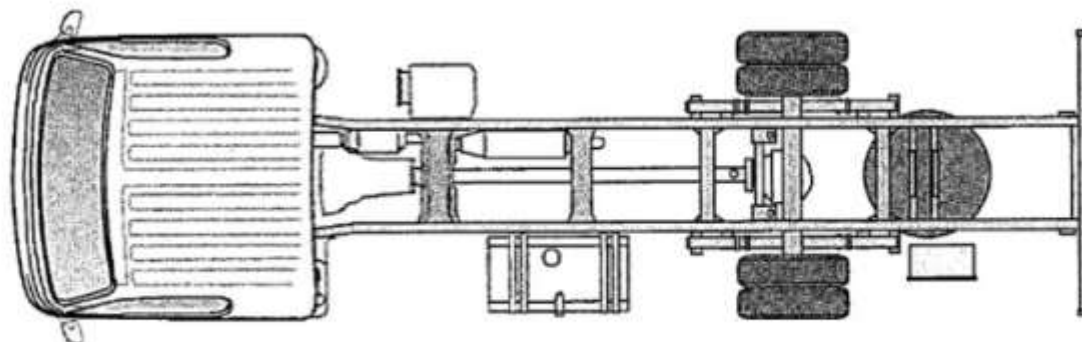

Креслення автогідропідіймача на шасі Hyundai Mega Truck FPT HD 120

Контактний телефон:
+38(097) 746-67-04
+38(099) 632-13-31
+38(044) 232-02-98

Адреса: Україна, 04060, м. Київ,
вул. Ризька, буд. 73-г, офіс 7
E-mail: tovkst@gmail.com
Website: kievspecteh.com

Код ЄДРПОУ 42623361.
IBAN UA573282090000026003000003717
в АТ «АБ «Південний».