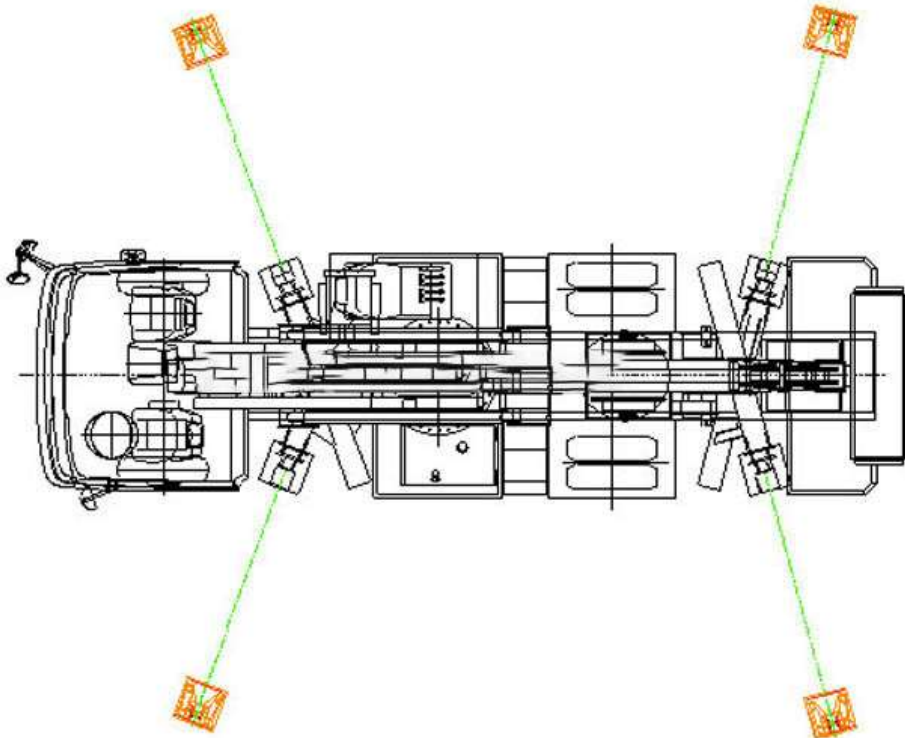

Креслення автогідропідіймача HANSIN HS 4570

Контактний телефон:
+38(097) 746-67-04
+38(099) 632-13-31
+38(044) 232-02-98

Адреса: Україна, 04060, м. Київ,
вул. Ризька, буд. 73-г, офіс 7
E-mail: tovkst@gmail.com
Website: kievspecteh.com

Код ЄДРПОУ 42623361.
IBAN UA573282090000026003000003717
в АТ «АБ «Південний».