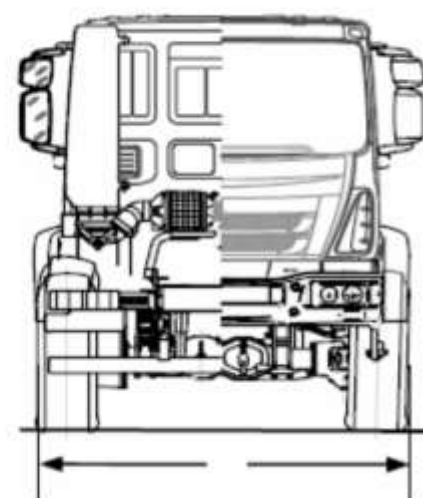

Креслення автогідропідіймача на шасі IVECO EuroCargo ML 120E21

Контактний телефон:
+38(097) 746-67-04
+38(099) 632-13-31
+38(044) 232-02-98

Адреса: Україна, 04060, м. Київ,
вул. Ризька, буд. 73-г, офіс 7
E-mail: tovkst@gmail.com
Website: kievspecteh.com

Код ЄДРПОУ 42623361.
IBAN UA573282090000026003000003717
в АТ «АБ «Південний».