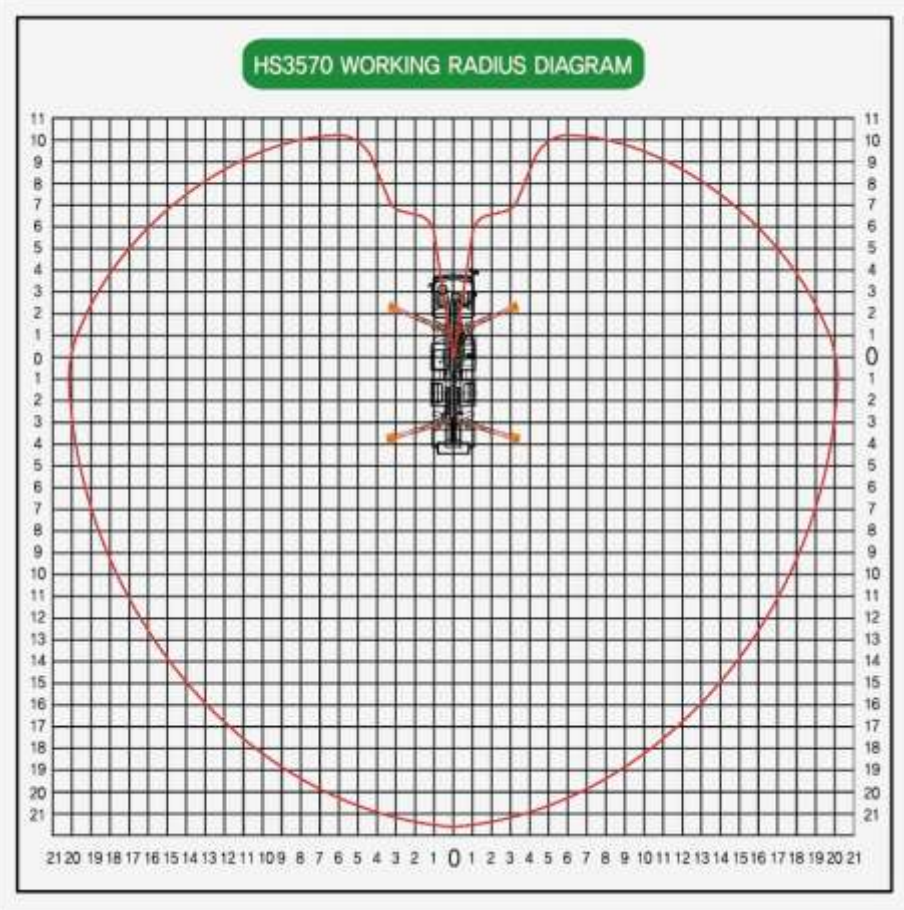

Креслення автогідропідіймача HANSIN HS 3570

Контактний телефон:
+38(097) 746-67-04
+38(099) 632-13-31
+38(044) 232-02-98

Адреса: Україна, 04060, м. Київ,
вул. Ризька, буд. 73-г, офіс 7
E-mail: tovkst@gmail.com
Website: kievspecteh.com

Код ЄДРПОУ 42623361.
IBAN UA573282090000026003000003717
в АТ «АБ «Південний».