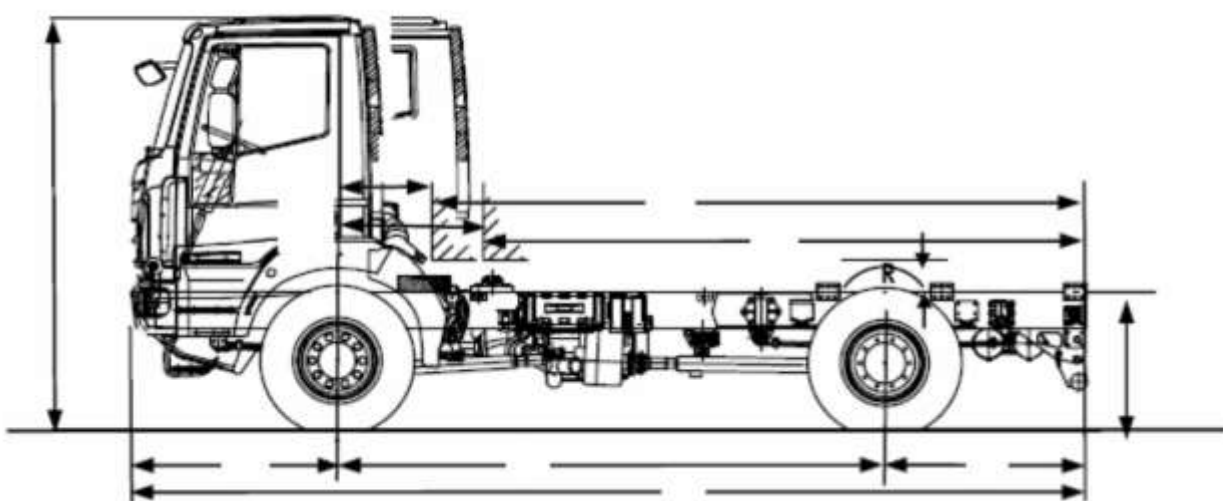

Креслення автогідропідіймача на шасі IVECO EuroCargo ML 120E21

Контактний телефон:
+38(097) 746-67-04
+38(099) 632-13-31
+38(044) 232-02-98

Адреса: Україна, 04060, м. Київ,
вул. Ризька, буд. 73-г, офіс 7
E-mail: tovkst@gmail.com
Website: kievspecteh.com

Код ЄДРПОУ 42623361.
IBAN UA573282090000026003000003717
в АТ «АБ «Південний».