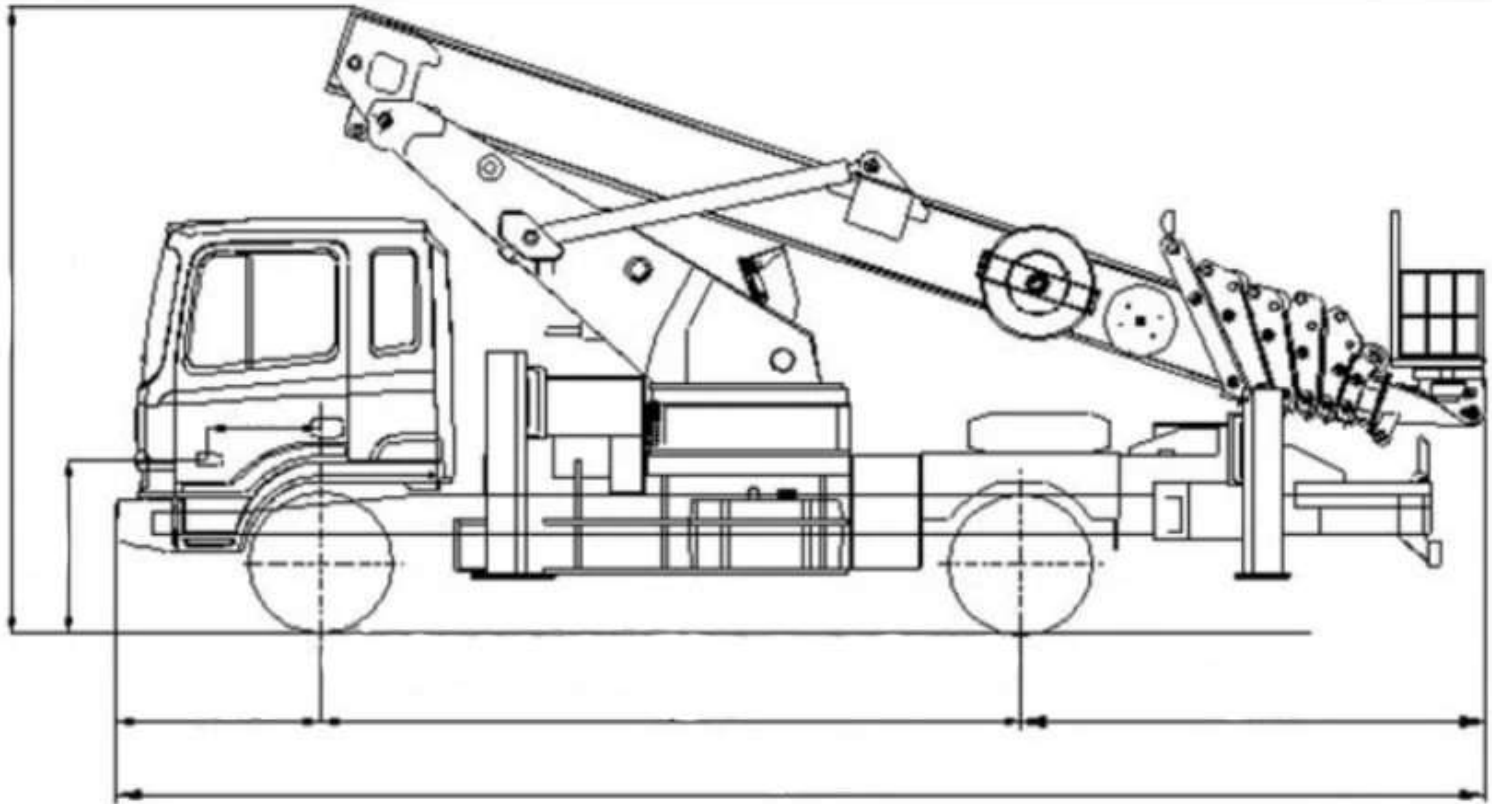

Креслення автогідропідіймача HANSIN HS 3570

Контактний телефон:
+38(097) 746-67-04
+38(099) 632-13-31
+38(044) 232-02-98

Адреса: Україна, 04060, м. Київ,
вул. Ризька, буд. 73-г, офіс 7
E-mail: tovkst@gmail.com
Website: kievspecteh.com

Код ЄДРПОУ 42623361.
IBAN UA573282090000026003000003717
в АТ «АБ «Південний».