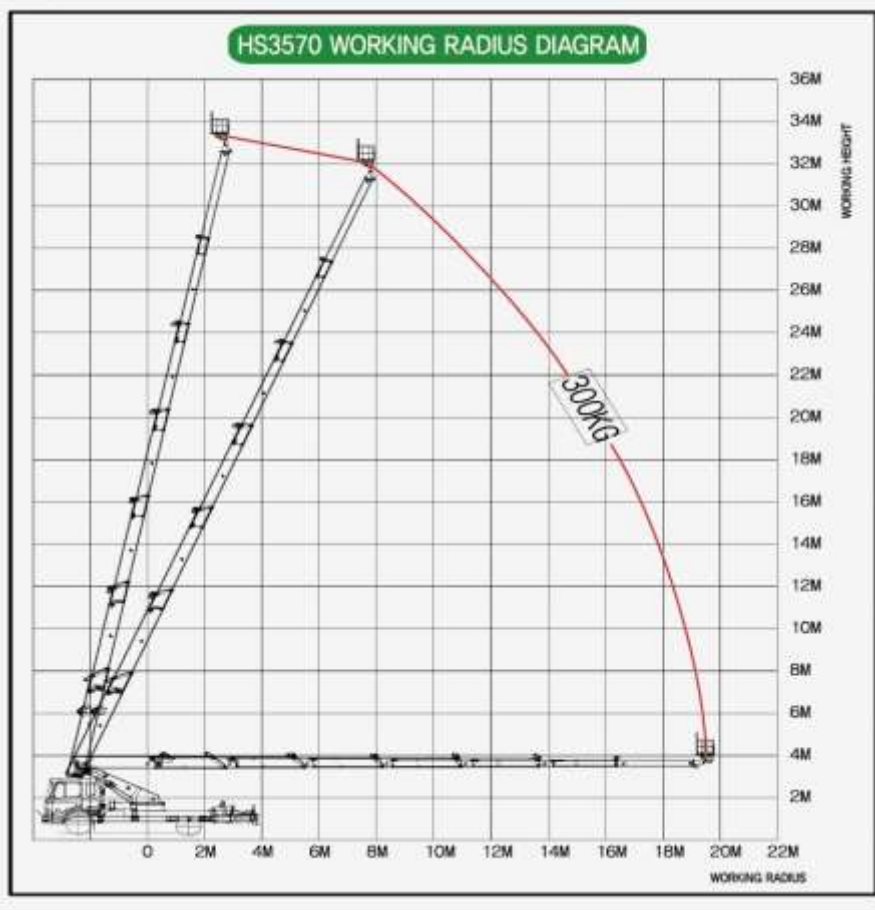

Креслення автогідропідіймача HANSIN HS 3570

Контактний телефон:
+38(097) 746-67-04
+38(099) 632-13-31
+38(044) 232-02-98

Адреса: Україна, 04060, м. Київ,
вул. Ризька, буд. 73-г, офіс 7
E-mail: tovkst@gmail.com
Website: kievspecteh.com

Код ЄДРПОУ 42623361.
IBAN UA573282090000026003000003717
в АТ «АБ «Південний».