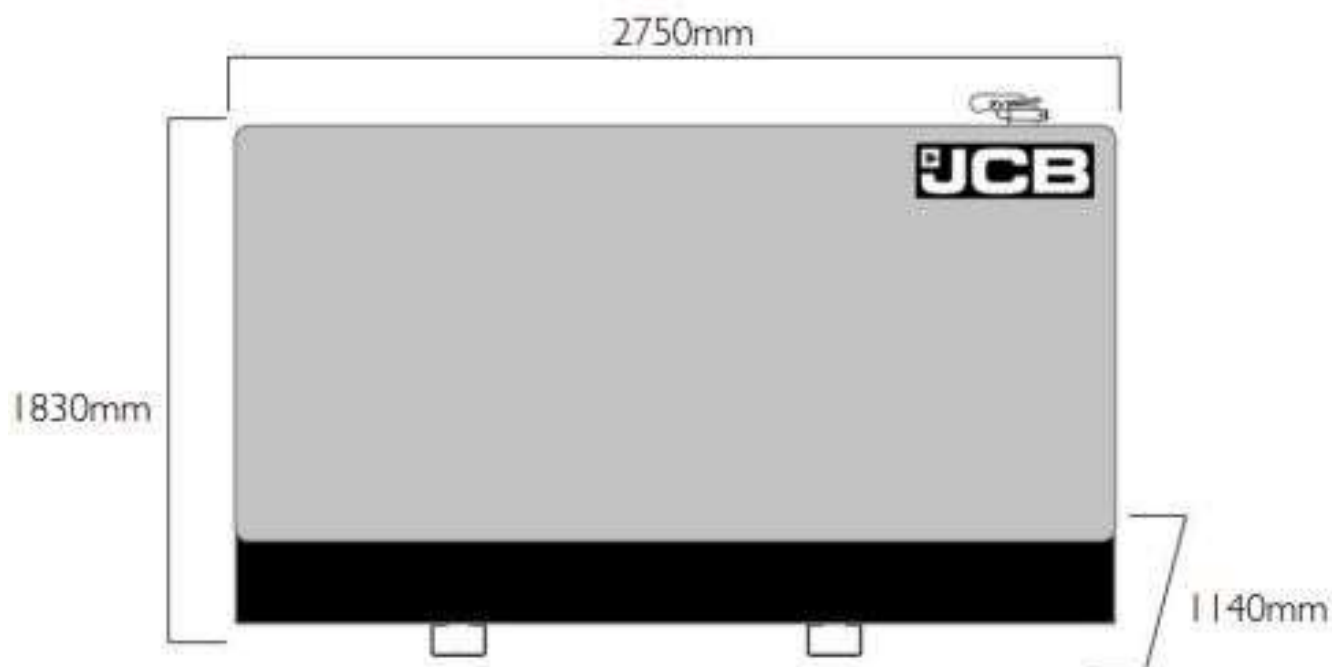

Креслення

Контактний телефон:
+38(097) 746-67-04
+38(099) 632-13-31
+38(044) 232-02-98

Адреса: Україна, 04060, м. Київ,
вул. Ризька, буд. 73-г, офіс 7
E-mail: tovkst@gmail.com
Website: kievspecteh.com

Код ЄДРПОУ 42623361,
IBAN UA573282090000026003000003717
в АТ «АБ «Південний».