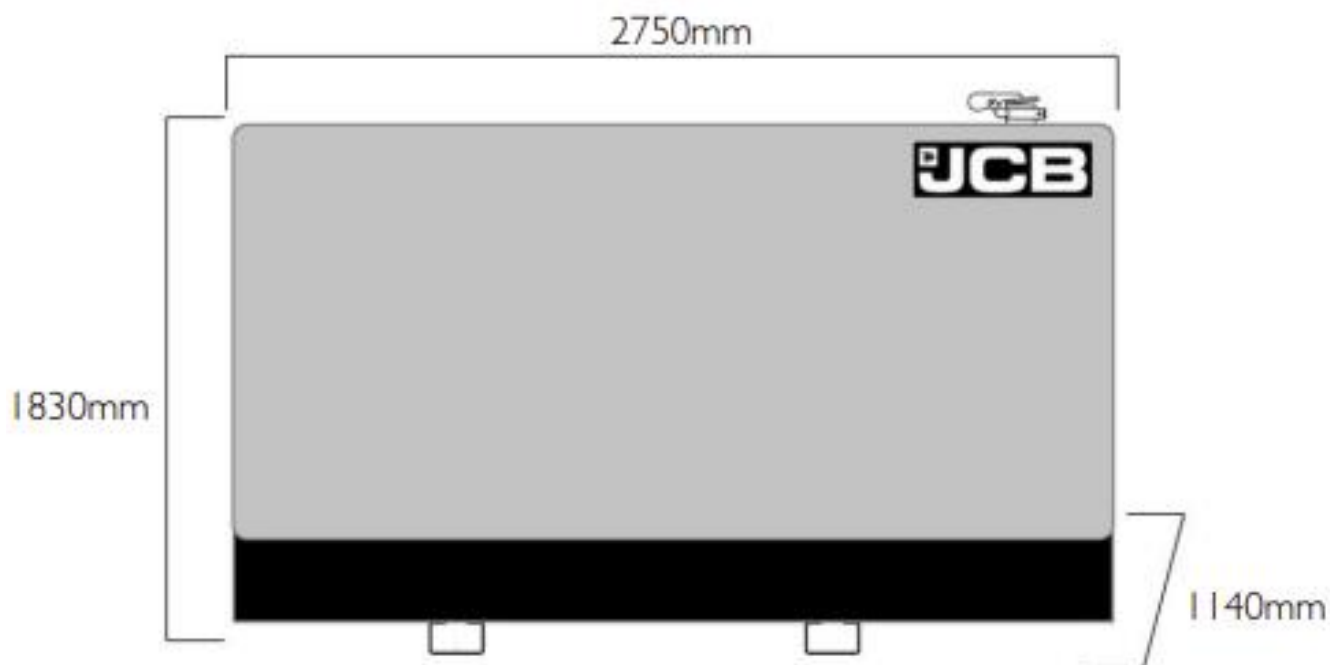

Креслення

Контактний телефон:
+38(097) 746-67-04
+38(099) 632-13-31
+38(044) 232-02-98

Адреса: **Україна, 04060, м. Київ,**
вул. Ризька, буд. 73-г, офіс 7
E-mail: **tovkst@gmail.com**
Website: **kievspecteh.com**

Код ЄДРПОУ 42623361.
IBAN UA573282090000026003000003717
в АТ «АБ «Південний».