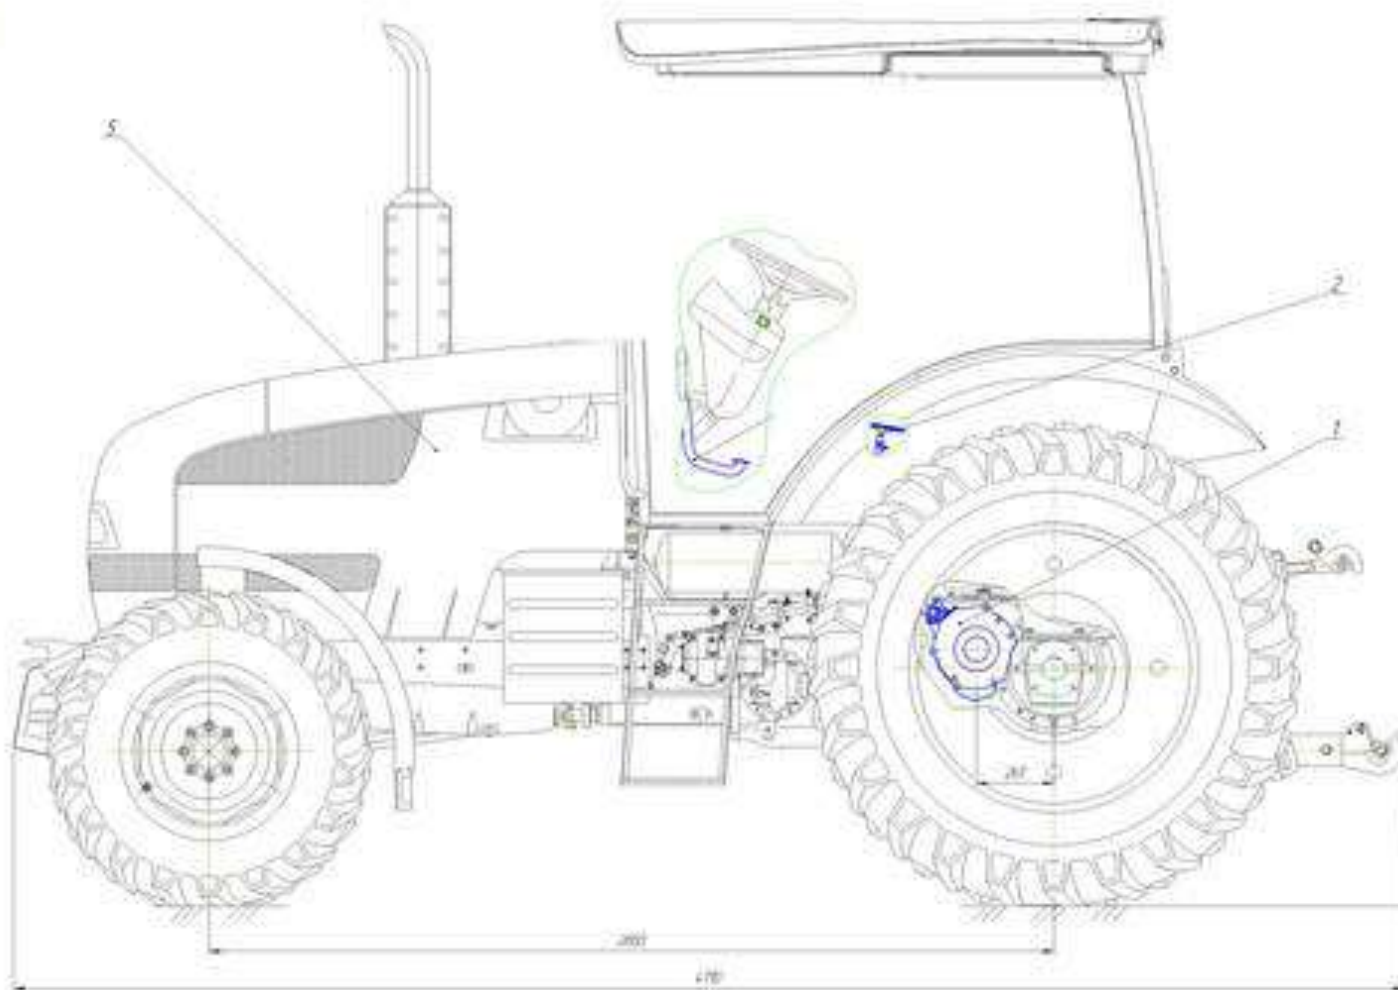

Креслення трактора LOVOL FT 354

Контактний телефон:
+38(097) 746-67-04
+38(099) 632-13-31
+38(044) 232-02-98

Адреса: Україна, 04060, м. Київ,
вул. Ризька, буд. 73-г, офіс 7
E-mail: tovkst@gmail.com
Website: kievspecteh.com

Код ЄДРПОУ 42623361.
IBAN UA573282090000026003000003717
в АТ «АБ «Південний».