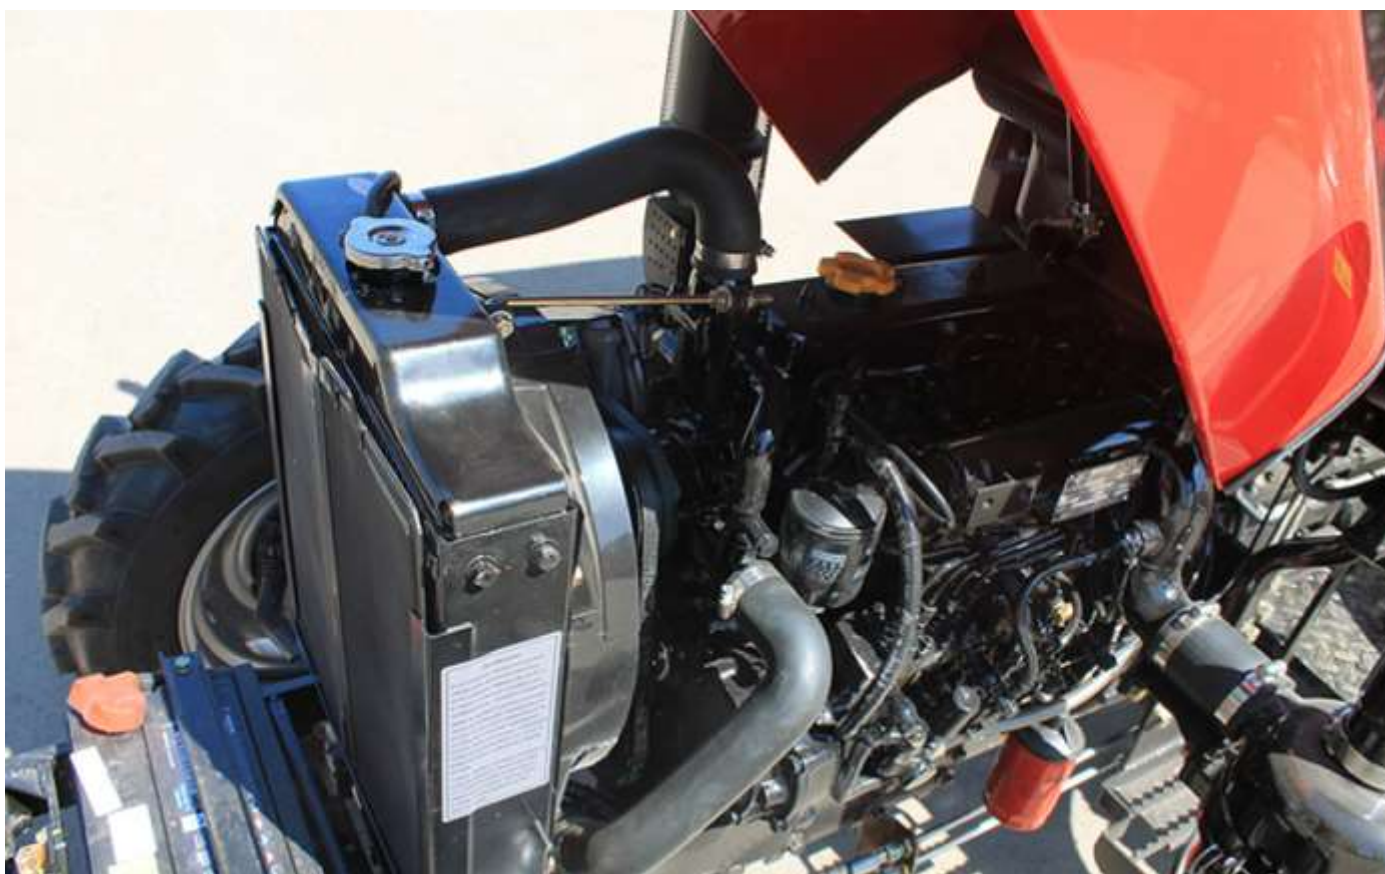

Контактний телефон:
+38(097) 746-67-04
+38(099) 632-13-31
+38(044) 232-02-98

Адреса: Україна, 04060, м. Київ,
вул. Ризька, буд. 73-г, офіс 7
E-mail: tovkst@gmail.com
Website: kievspecteh.com

Код ЄДРПОУ 42623361.
IBAN UA573282090000026003000003717
в АТ «АБ «Південний».