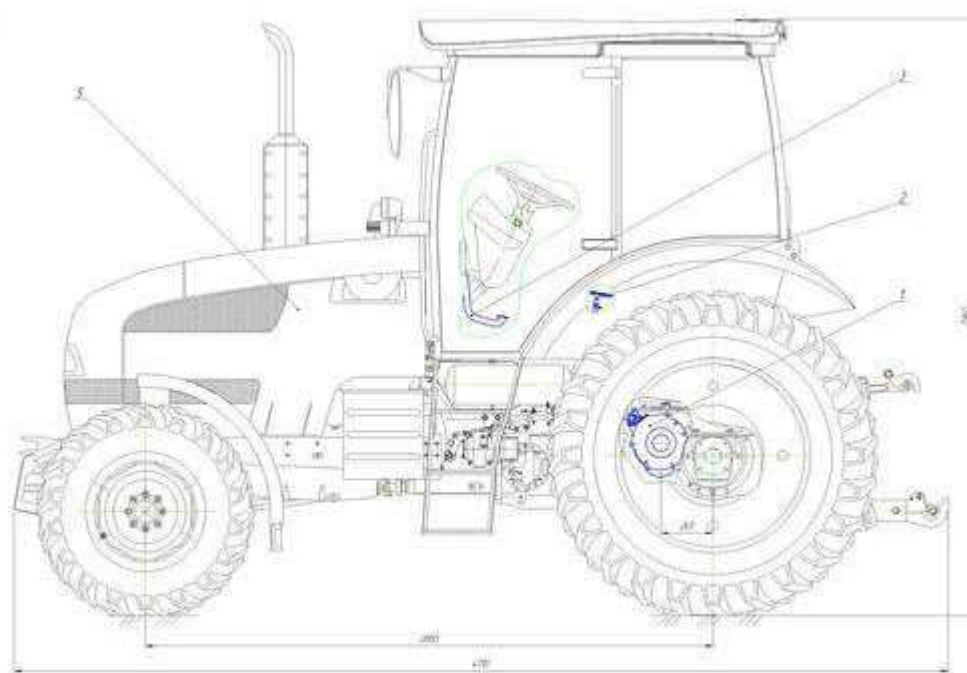

Креслення трактора LOVOL FT 1304 AC

Контактний телефон:
+38(097) 746-67-04
+38(099) 632-13-31
+38(044) 232-02-98

Адреса: Україна, 04060, м. Київ,
вул. Ризька, буд. 73-г, офіс 7
E-mail: tovkst@gmail.com
Website: kievspecteh.com

Код ЄДРПОУ 42623361.
IBAN UA573282090000026003000003717
в АТ «АБ «Південний».