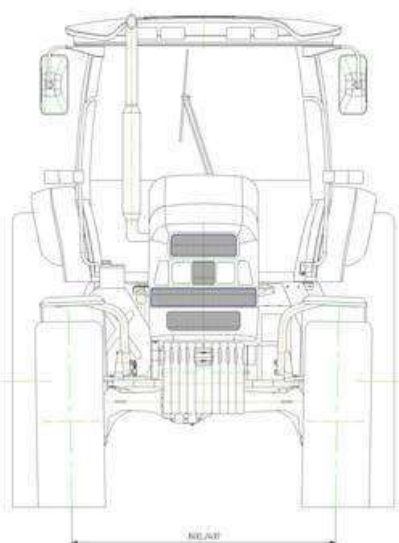

Креслення трактора LOVOL FT 1304 AC

Контактний телефон:
+38(097) 746-67-04
+38(099) 632-13-31
+38(044) 232-02-98

Адреса: Україна, 04060, м. Київ,
вул. Ризька, буд. 73-г, офіс 7
E-mail: tovkst@gmail.com
Website: kievspecteh.com

Код ЄДРПОУ 42623361.
IBAN UA573282090000026003000003717
в АТ «АБ «Південний».