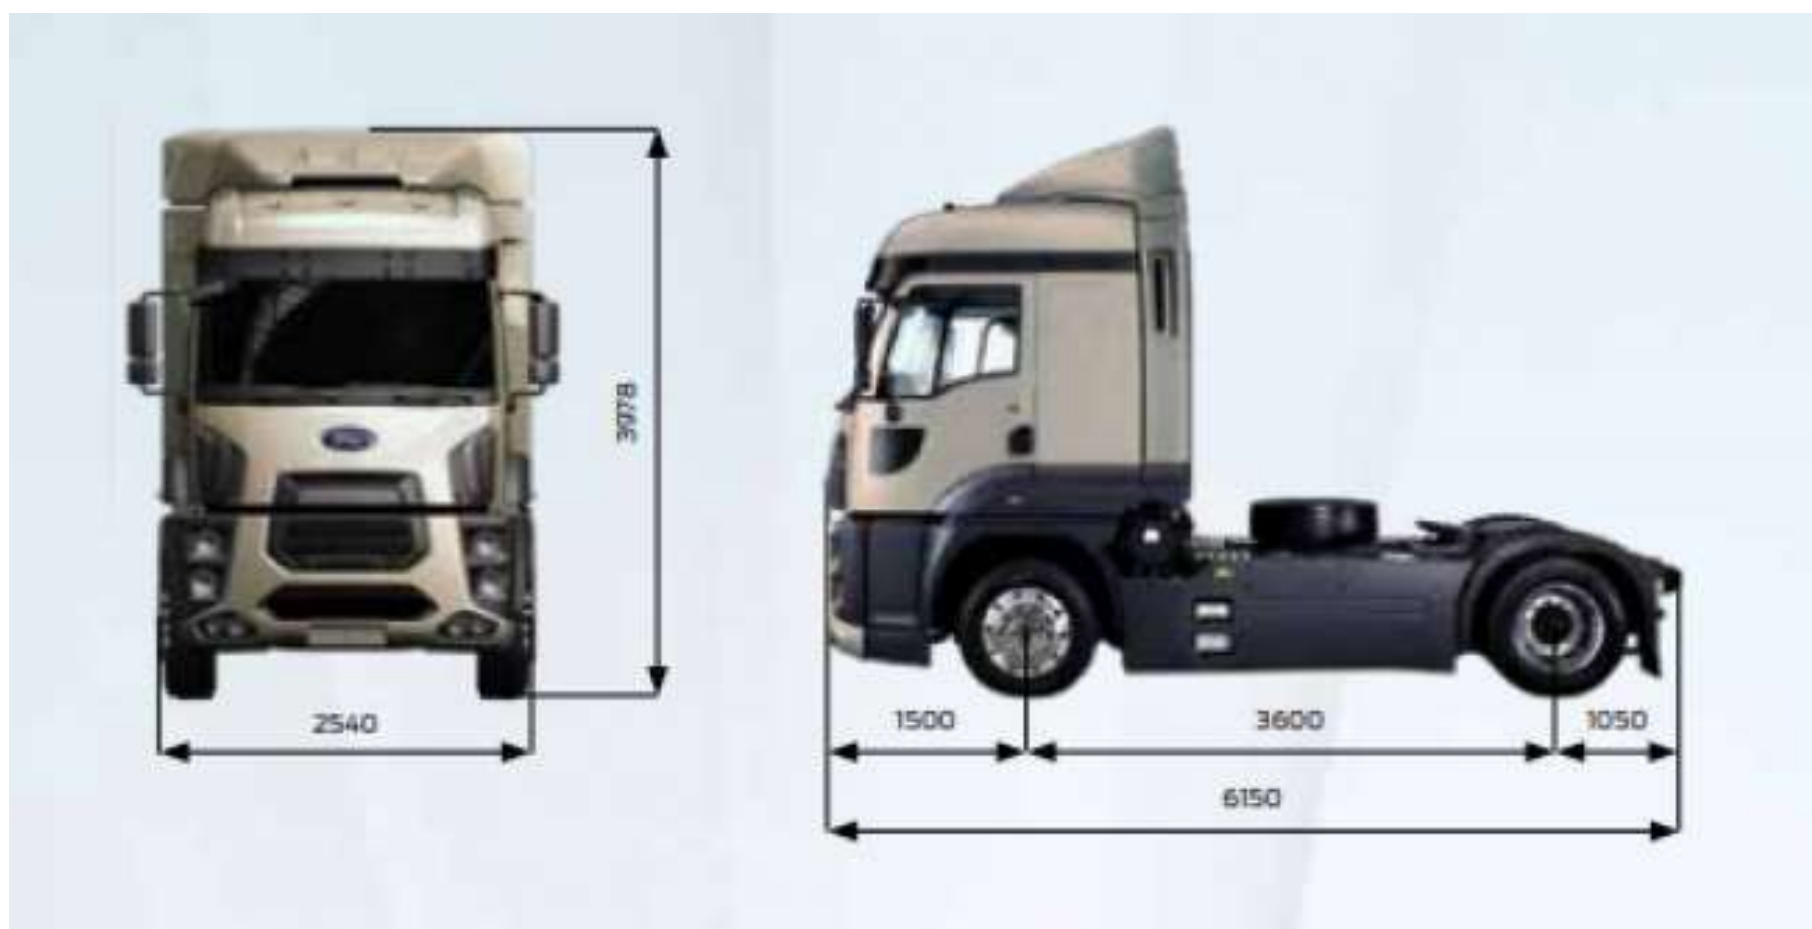

Креслення Ford Trucks 1848T

Контактний телефон:
+38(097) 746-67-04
+38(099) 632-13-31
+38(044) 232-02-98

Адреса: Україна, 04060, м. Київ,
вул. Ризька, буд. 73-г, офіс 7
E-mail: tovkst@gmail.com
Website: kievspecteh.com

Код ЄДРПОУ 42623361.
IBAN UA573282090000026003000003717
в АТ «АБ «Південний».