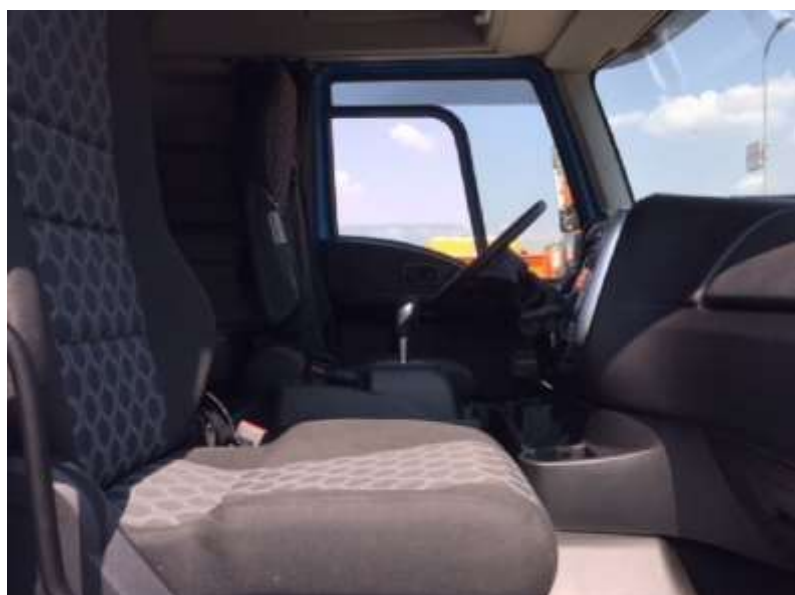

Контактний телефон:
+38(097) 746-67-04
+38(099) 632-13-31
+38(044) 232-02-98

Адреса: Україна, 04060, м. Київ,
вул. Ризька, буд. 73-г, офіс 7
E-mail: tovkst@gmail.com
Website: kievspecteh.com

Код ЄДРПОУ 42623361.
IBAN UA573282090000026003000003717
в АТ «АБ «Південний».