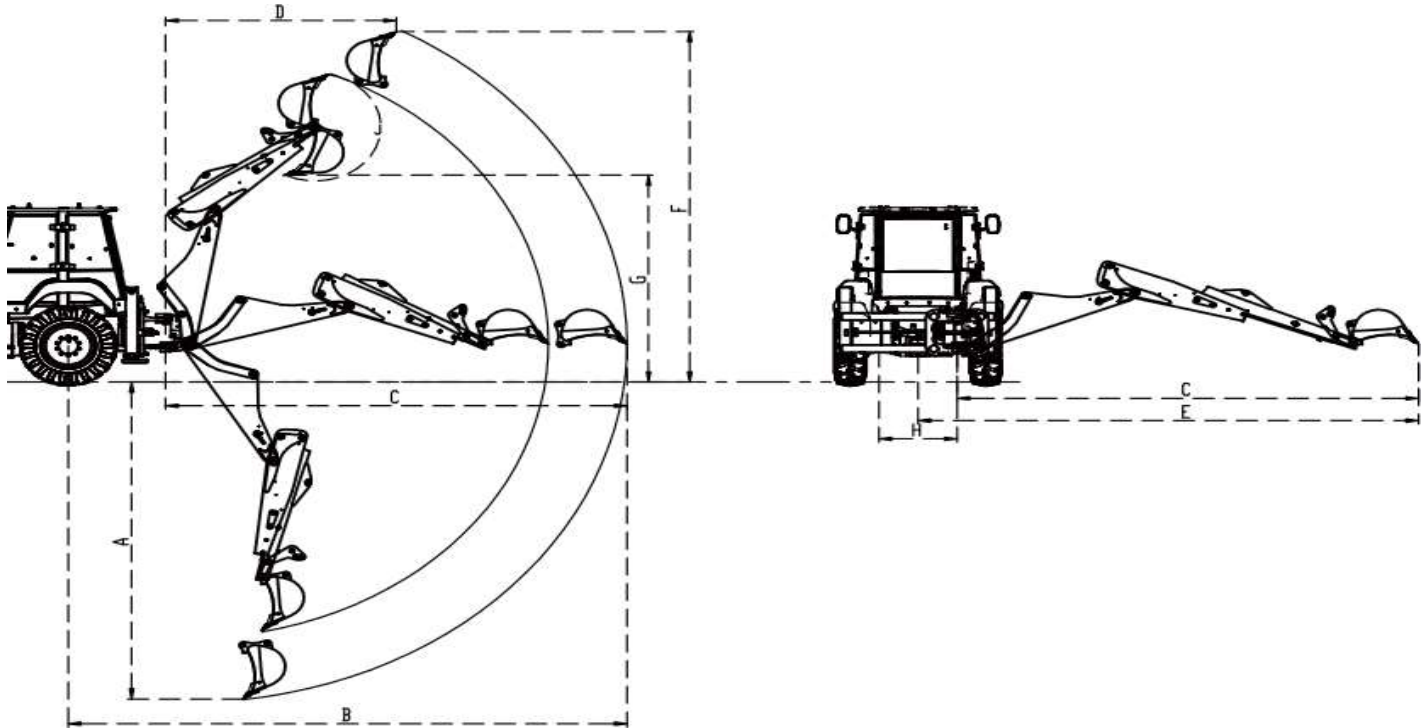

Параметри екскаватора

Показник висунута		Рукоять втягнута	Рукоять
Параметри	A Макс. глибина копання (мм)	4353	5555
	B Макс. радіус копання (від осі заднього моста) (мм)	6874	8000
	C Макс. радіус копання (від осі поворотної колонки) (мм)	5480	6606
	D Виліт ковша від осі поворотної колонки при макс. висоті підйому (мм)	2327	3304
	E Макс. виліт ковша від осі машини під час повороту стріли на 90° (мм)	5986	7131
	F Макс. висота копання (мм)	5393	6143

Контактний телефон:
+38(097) 746-67-04
+38(099) 632-13-31
+38(044) 232-02-98

Адреса: Україна, 04060, м. Київ,
вул. Ризька, буд. 73-г, офіс 7
E-mail: tovkst@gmail.com
Website: kievspecteh.com

Код ЄДРПОУ 42623361.
ІВАН UA57328209000026003000003717
в АТ «АБ «Південний».