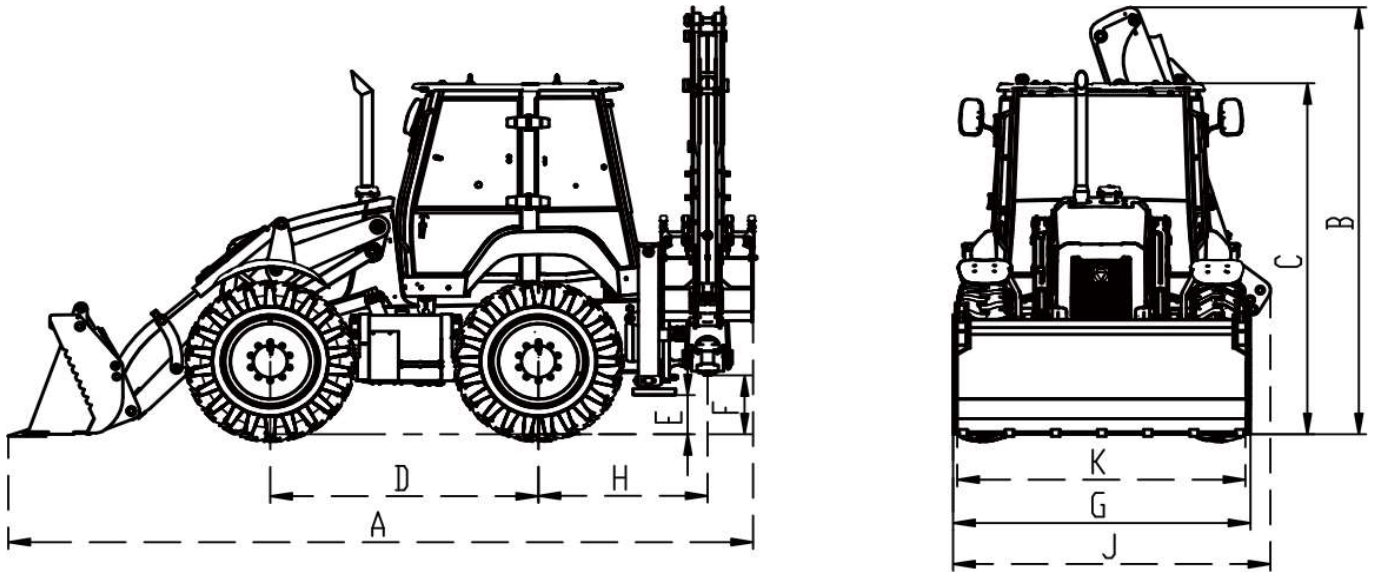

Ємність паливного баку	160 л.
Ємність баку гідравлічного масла	80 л.

Розміри

Показник	Параметр
А Габаритна довжина (мм)	6137
В Габаритна висота (мм)	3716
С Висота кабіни (мм)	3056
Д Колісна база (мм)	2209
Е Дорожній просвіт від диска виносних опор (мм)	341
Ф Дорожній просвіт від поворотної колонки (мм)	512
Г Ширина ковша (мм)	2450
Н Відстань від осі поворотної колонки до задньої осі моста (мм)	1394
І Габаритна ширина (мм)	2587
К Ширина (поза шинами) (мм)	2380
Радіус повороту (з зовнішнього боку пер.колес)	4345 мм
Радіус повороту (з зовнішнього боку ковша)	5345 мм

Контактний телефон:
+38(097) 746-67-04
+38(099) 632-13-31
+38(044) 232-02-98

Адреса: Україна, 04060, м. Київ,
вул. Ризька, буд. 73-г, офіс 7
E-mail: tovkst@gmail.com
Website: kievspecteh.com

Код ЄДРПОУ 42623361.
ІВАН UA573282090000026003000003717
в АТ «АБ «Південний».