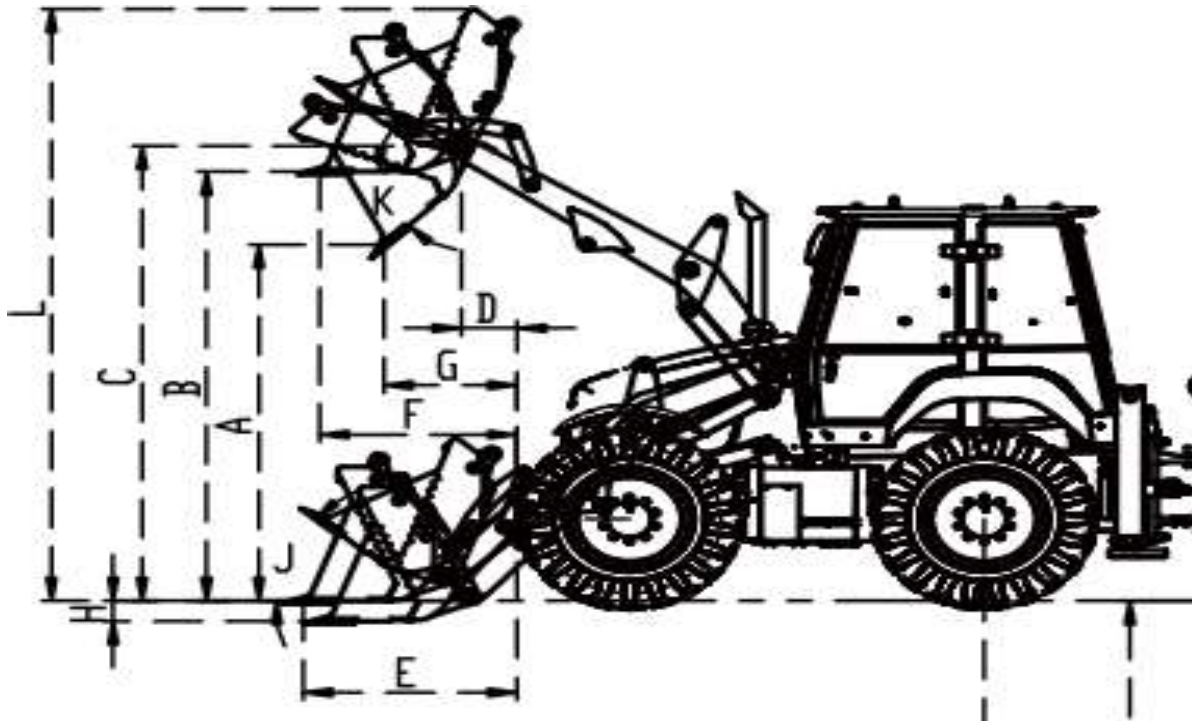

Параметри навантажувача

Показник		Параметр
Параметри	A Макс. висота розвантаження (мм)	2763
	B Макс. висота завантаження (мм)	3329
	C Макс. висота осі шарніру ковша (мм)	3531
	D Виліт осі шарніру ковша при макс. висоті (мм)	345
	E Виліт кромки ковша на рівні землі (мм)	1330
	F Макс. виліт піднятого ковша (мм)	1229
	G Виліт піднятого ковша під час розвантаження (мм)	828
	H Глибина копання (зрізу) (мм)	156
	J Кут закидання ковша (°)	42
	K Кут розвантаження (°)	45
L Макс. робоча висота (мм)	4592	

Контактний телефон:
+38(097) 746-67-04
+38(099) 632-13-31
+38(044) 232-02-98

Адреса: Україна, 04060, м. Київ,
вул. Ризька, буд. 73-г, офіс 7
E-mail: tovkst@gmail.com
Website: kievspecteh.com

Код ЄДРПОУ 42623361.
ІВАН UA573282090000026003000003717
в АТ «АБ «Південний».