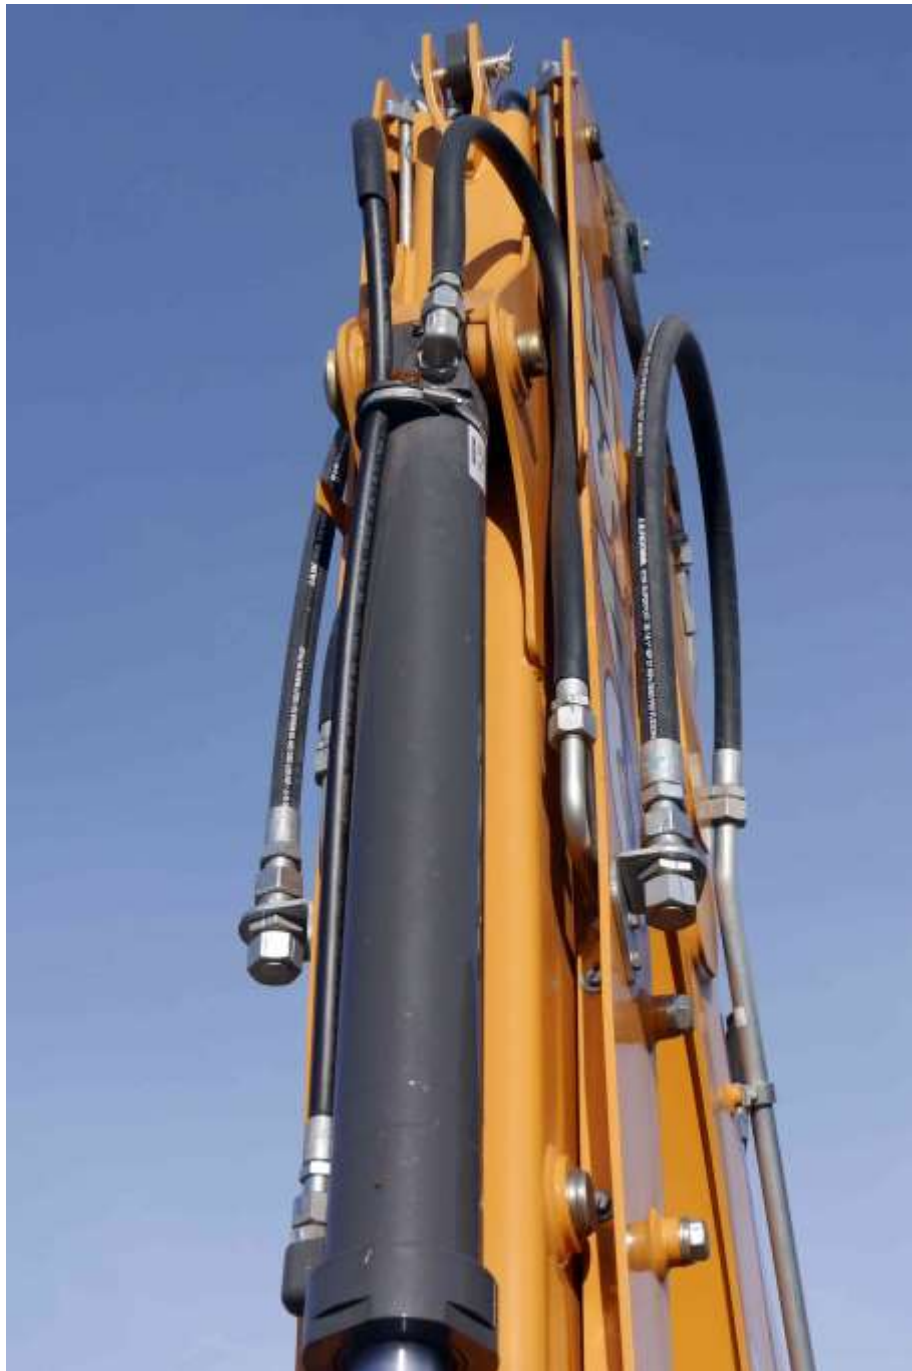

Контактний телефон:
+38(097) 746-67-04
+38(099) 632-13-31
+38(044) 232-02-98

Адреса: **Україна, 04060, м. Київ,**
вул. Ризька, буд. 73-г, офіс 7
E-mail: **tovkst@gmail.com**
Website: **kievspecteh.com**

Код ЄДРПОУ 42623361.
IBAN UA57328209000026003000003717
в АТ «АБ «Південний».