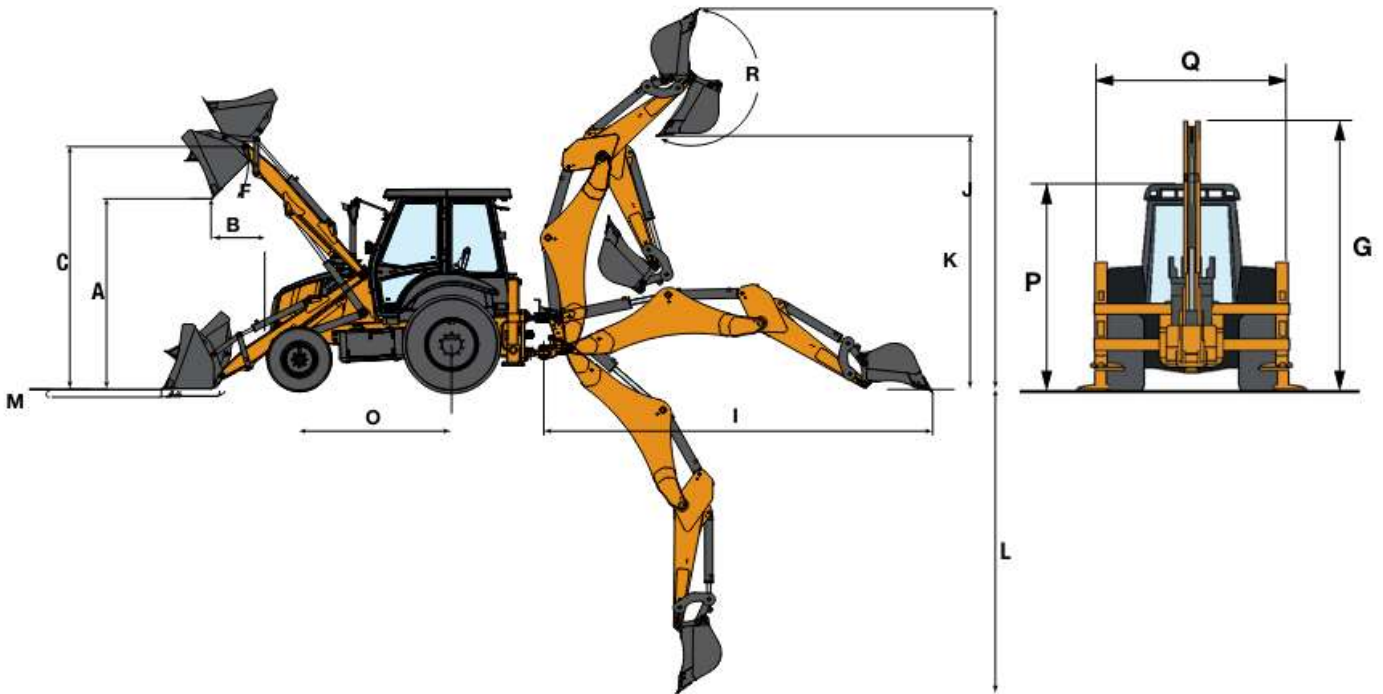

Креслення

Технічні характеристики

ДВИГУН	
Виробник / Модель	FPT NEF - F4NE0484G / Tier 3
Кількість циліндрів	4

Контактний телефон:
+38(097) 746-67-04
+38(099) 632-13-31
+38(044) 232-02-98

Адреса: Україна, 04060, м. Київ,
вул. Ризька, буд. 73-г, офіс 7
E-mail: tovkst@gmail.com
Website: kievspecteh.com

Код ЄДРПОУ 42623361.
IBAN UA57328209000026003000003717
в АТ «АБ «Південний».