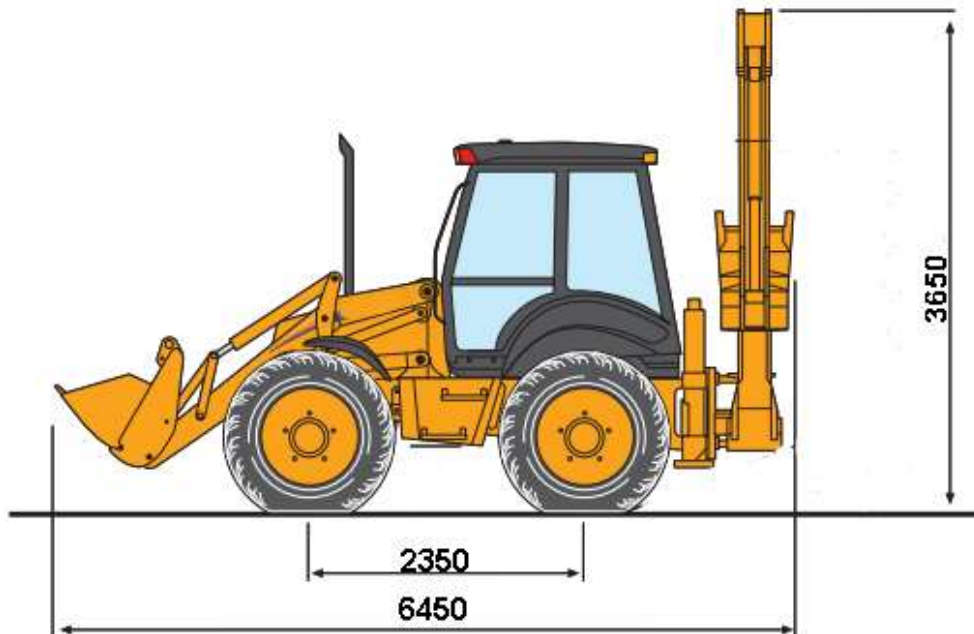

КОМПЛЕКТАЦІЯ

- Джойстики управління
- гідропідсилювач керма
- ківш фронтальний багатофункціональний 6 в 1 (Ківш поєднує в собі функції ковша навантажувального основного, бульдозерного відвалу, грейферного ковша, планувального ковша і щелепного захоплення + палетні вила)
- поворотні задні колеса, крабовий хід
- стріла екскаватора телескопічна з додатковими гідровиводами під гідромолот
- швидкоз'єми переднього та заднього ківшів
- обігрівач / кондиціонер салону
- МРЗ
- проблисковий маячок.

Креслення

Контактний телефон:
+38(097) 746-67-04
+38(099) 632-13-31
+38(044) 232-02-98

Адреса: Україна, 04060, м. Київ,
вул. Ризька, буд. 73-г, офіс 7
E-mail: tovkst@gmail.com
Website: kievspecteh.com

Код ЄДРПОУ 42623361.
ІВАН UA573282090000026003000003717
в АТ «АБ «Південний».