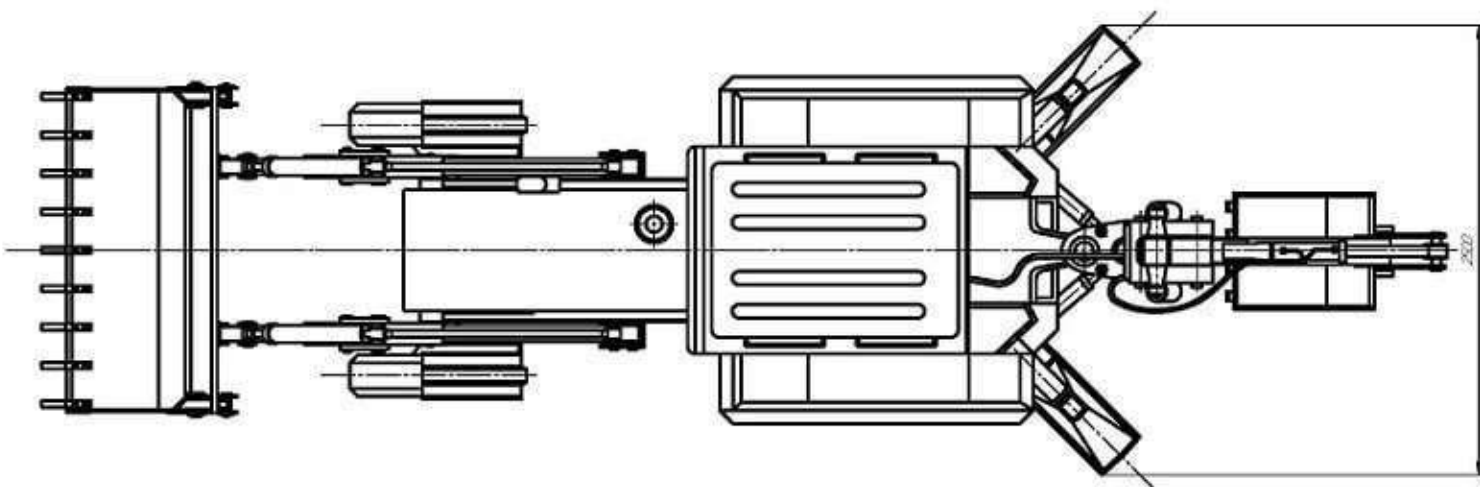

Креслення екскаватора БОРЕКС 2206

Контактний телефон:
+38(097) 746-67-04
+38(099) 632-13-31
+38(044) 232-02-98

Адреса: Україна, 04060, м. Київ,
вул. Ризька, буд. 73-г, офіс 7
E-mail: tovkst@gmail.com
Website: kievspecteh.com

Код ЄДРПОУ 42623361.
IBAN UA573282090000026003000003717
в АТ «АБ «Південний».