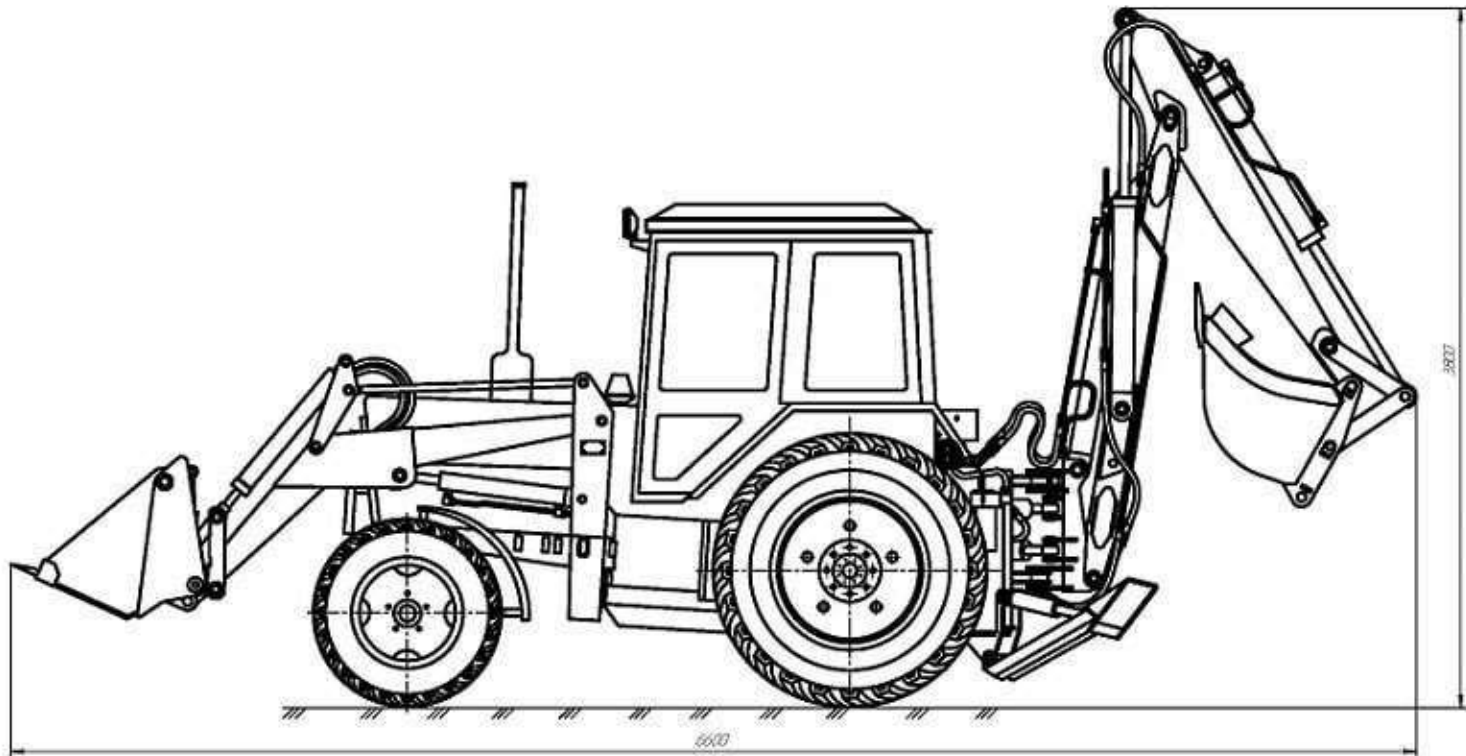

Креслення екскаватора БОРЕКС 2206

Контактний телефон:
+38(097) 746-67-04
+38(099) 632-13-31
+38(044) 232-02-98

Адреса: Україна, 04060, м. Київ,
вул. Ризька, буд. 73-г, офіс 7
E-mail: tovkst@gmail.com
Website: kievspecteh.com

Код ЄДРПОУ 42623361.
IBAN UA573282090000026003000003717
в АТ «АБ «Південний».