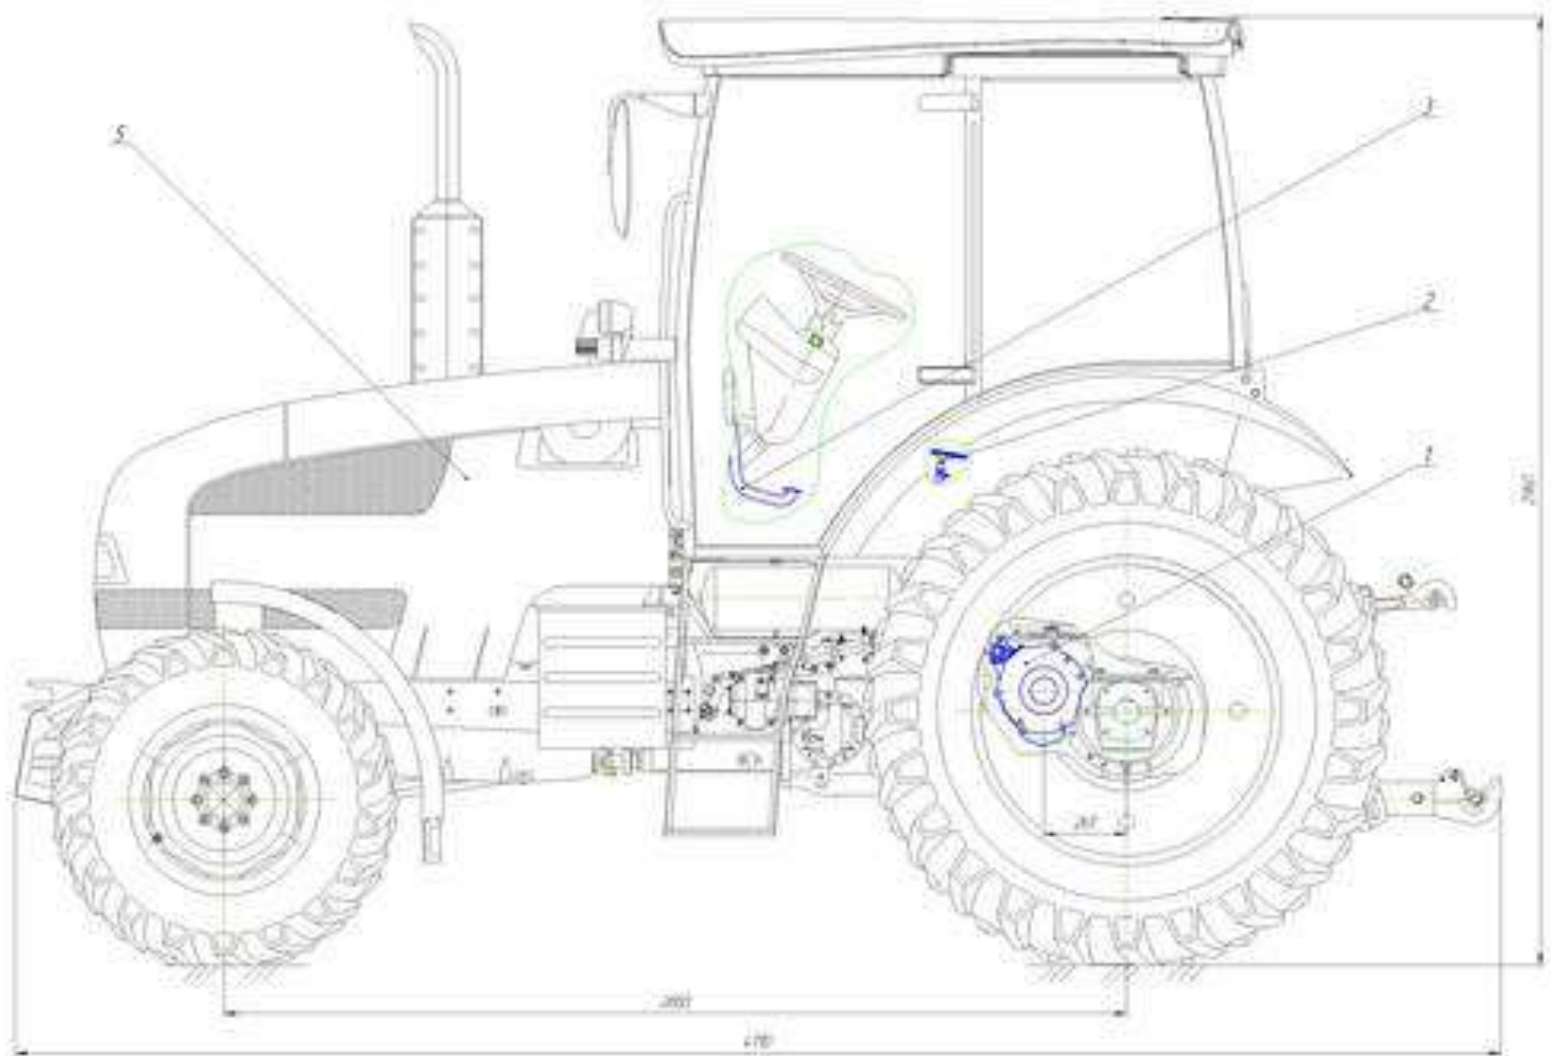

Креслення трактора DW 244SXC

Контактний телефон:
+38(097) 746-67-04
+38(099) 632-13-31
+38(044) 232-02-98

Адреса: Україна, 04060, м. Київ,
вул. Ризька, буд. 73-г, офіс 7
E-mail: tovkst@gmail.com
Website: kievspecteh.com

Код ЄДРПОУ 42623361.
IBAN UA573282090000026003000003717
в АТ «АБ «Південний».